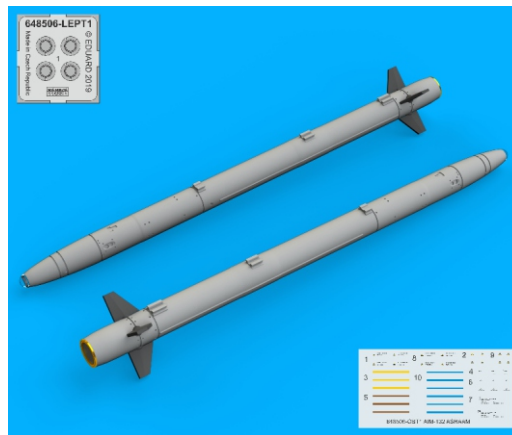

BRASSIN

eduard