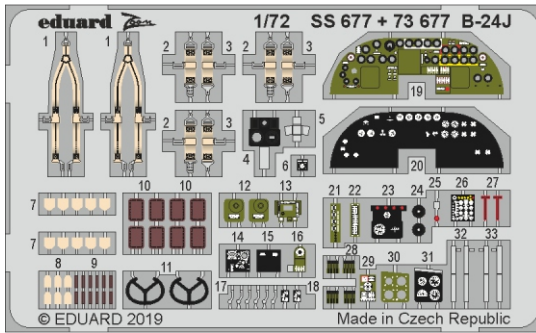

# B-24J

detail set for 1/72 HASEGAWA kit • sada detailů pro stavebnici 1/72 HASEGAWA

- APPLY EXPRESS MASK AND PAINT BEFORE GLUING  
POUŽIT EXPRESS MASK NABARVIT PŘED SLEPENÍM
- SYMMETRICAL ASSEMBLY  
SYMETRICKÁ MONTÁŽ
- REMOVE  
ODSTRANIT
- GRIND  
OBROUSIT
- DRILL HOLE  
VRTAT OTVOR
- BEND  
OHNOUT
- OPTION  
VOLBA
- REPLACE  
NAHRADIT
- 1** COLORED ETCHED PARTS  
LEPTANÉ BAREVNÉ DÍLY
- 1** ETCHED PARTS  
LEPTANÉ NEBAREVNÉ DÍLY
- 1** ORIGINAL KIT PARTS  
PŮVODNÍ DÍLY STAVEBNICE

ORIGINAL KIT PARTS PŮVODNÍ DÍLY STAVEBNICE      PHOTO-ETCHED PARTS LEPTANÉ DÍLY      PARTS TO BE REMOVED DÍLY K ODSTRANĚNÍ      FILL TMELIT