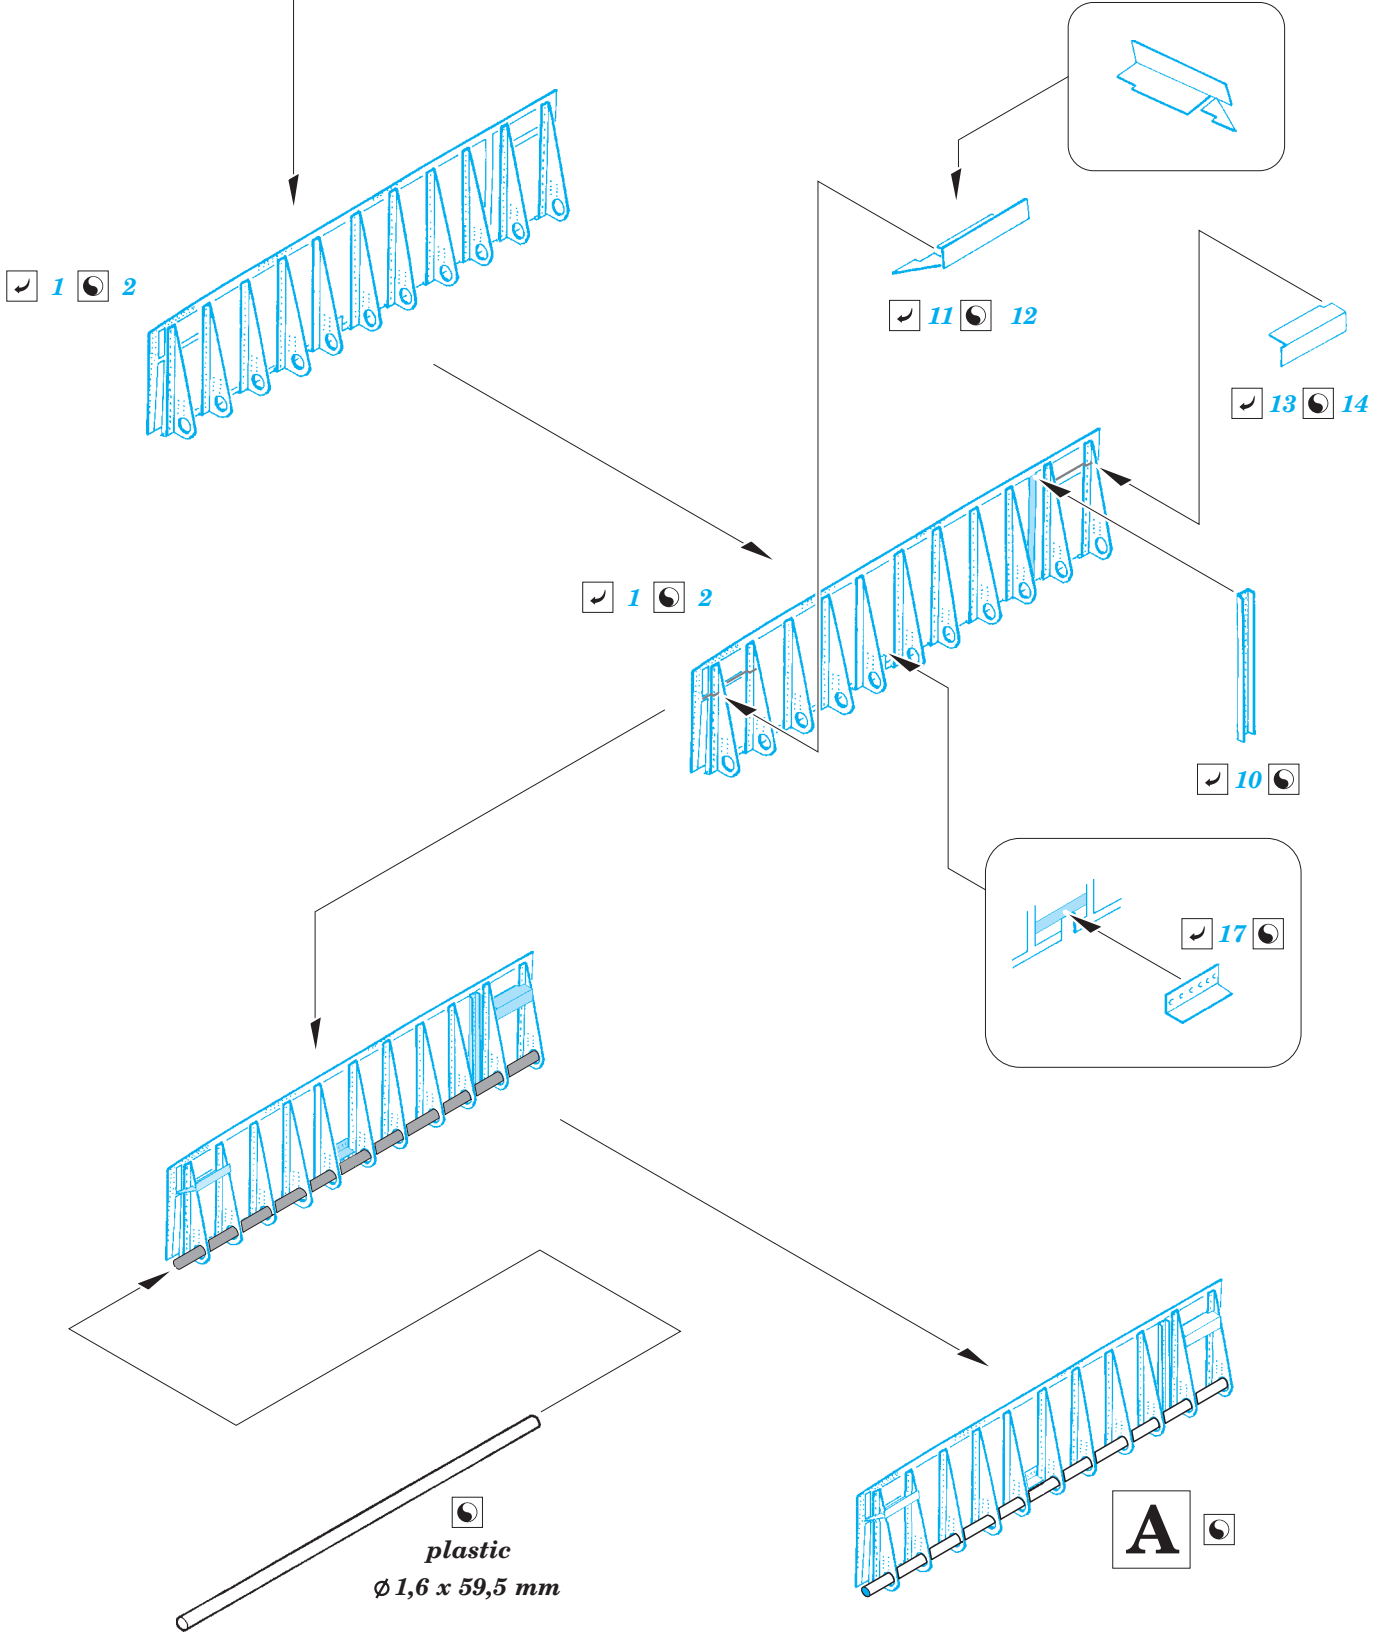

Tempest Mk.II landing flaps

eduard

detail set for 1/32 SPECIAL HOBBY No. 32054 kit • sada detailů pro stavebnici 1/32 SPECIAL HOBBY No. 32054

32 402

- APPLY EXPRESS MASK AND PAINT BEFORE GLUING
POUŽIT EXPRESS MASK NABARVIT PŘED SLEPENÍM
- SYMMETRICAL ASSEMBLY
SYMETRICKÁ MONTÁŽ
- REMOVE
ODSTRANIT
- GRIND
OBROUSIT
- DRILL HOLE
VRTAT OTVOR
- COLORED ETCHED PARTS
LEPTANÉ BAREVNÉ DÍLY
- ETCHED PARTS
LEPTANÉ NEBAREVNÉ DÍLY
- ORIGINAL KIT PARTS
PŮVODNÍ DÍLY STAVEBNICE
- BEND
OHNOUT
- OPTION
VOLBA
- REPLACE
NAHRADIT

ORIGINAL KIT PARTS
PŮVODNÍ DÍLY STAVEBNICE

PHOTO-ETCHED PARTS
LEPTANÉ DÍLY

PARTS TO BE REMOVED
DÍLY K ODSTRANĚNÍ

FILL
TMELIT

A

B

B

Related products: 32 905 Tempest Mk.II

Related products: 32 906 Tempest Mk.II seatbelts STEEL