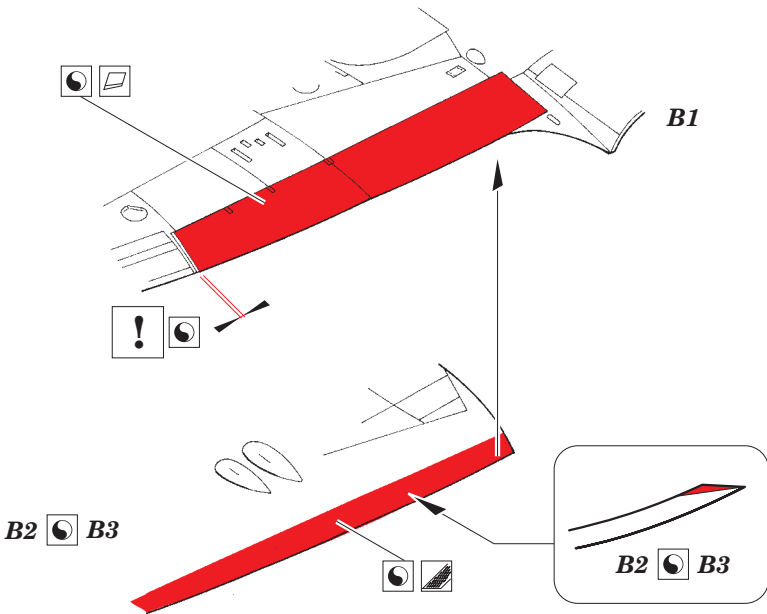

Tempest Mk.II landing flaps

eduard

detail set for 1/32 SPECIAL HOBBY No. 32054 kit • sada detailů pro stavebnici 1/32 SPECIAL HOBBY No. 32054

32 402

- APPLY EXPRESS MASK AND PAINT BEFORE GLUING
POUŽIT EXPRESS MASK NABARVIT PŘED SLEPENÍM
- SYMMETRICAL ASSEMBLY
SYMETRICKÁ MONTÁŽ
- REMOVE
ODSTRANIT
- GRIND
OBROUSIT
- DRILL HOLE
VRTAT OTVOR
- COLORED ETCHED PARTS
LEPTANÉ BAREVNÉ DÍLY
- ETCHED PARTS
LEPTANÉ NEBAREVNÉ DÍLY
- ORIGINAL KIT PARTS
PŮVODNÍ DÍLY STAVEBNICE
- BEND
OHNOUT
- OPTION
VOLBA
- REPLACE
NAHRADIT

ORIGINAL KIT PARTS
PŮVODNÍ DÍLY STAVEBNICE

PHOTO-ETCHED PARTS
LEPTANÉ DÍLY

PARTS TO BE REMOVED
DÍLY K ODSTRANĚNÍ

FILL
TMELIT

A

B

B

Related products: 32 905 Tempest Mk.II

Related products: 32 906 Tempest Mk.II seatbelts STEEL