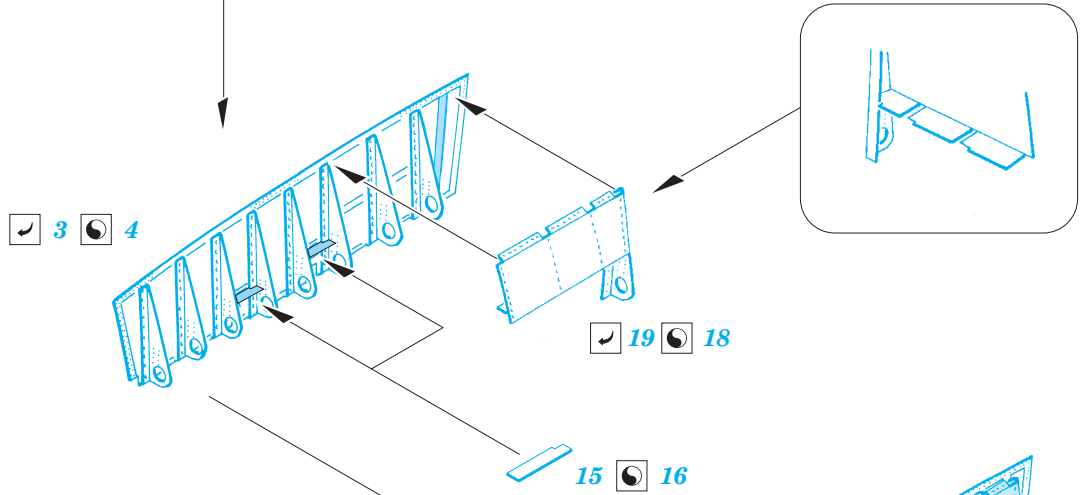

ORIGINAL KIT PARTS
PŮVODNÍ DÍLY STAVEBNICE

PHOTO-ETCHED PARTS
LEPTANÉ DÍLY

PARTS TO BE REMOVED
DÍLY K ODSTRANĚNÍ

FILL
TMELIT

A

B

B

Related products: 32 905 Tempest Mk.II