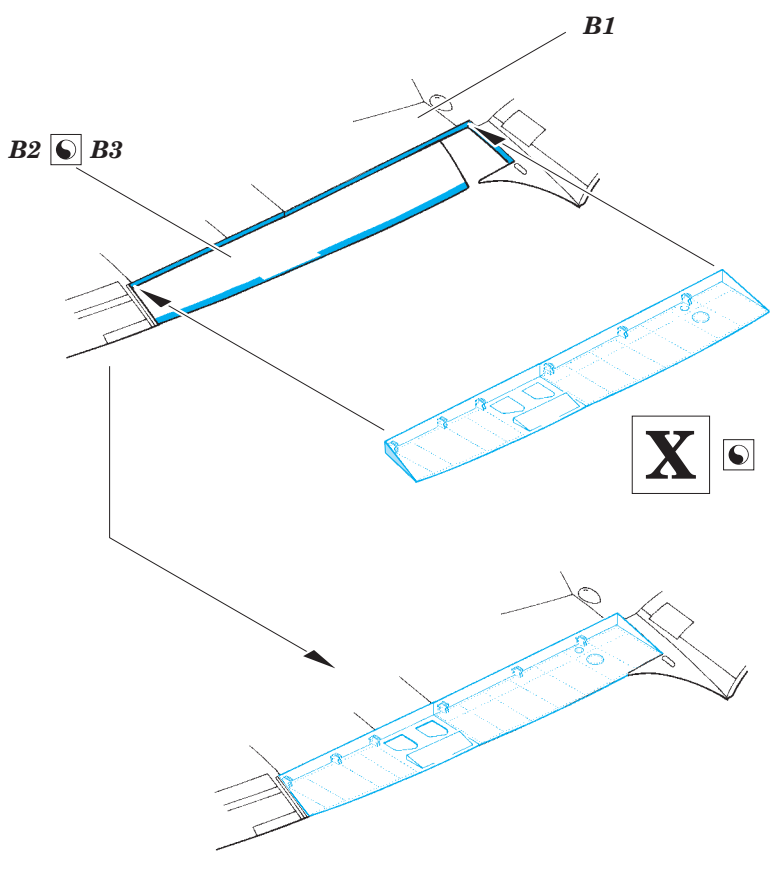

Tempest Mk.II landing flaps

eduard

detail set for 1/32 SPECIAL HOBBY No. 32054 kit • sada detailů pro stavebnici 1/32 SPECIAL HOBBY No. 32054

32 402

- APPLY EXPRESS MASK AND PAINT BEFORE GLUING
POUŽIT EXPRESS MASK NABARVIT PŘED SLEPENÍM
- SYMMETRICAL ASSEMBLY
SYMETRICKÁ MONTÁŽ
- REMOVE
ODSTRANIT
- GRIND
OBROUSIT
- DRILL HOLE
VRTAT OTVOR
- COLORED ETCHED PARTS
LEPTANÉ BAREVNÉ DÍLY
- ETCHED PARTS
LEPTANÉ NEBAREVNÉ DÍLY
- ORIGINAL KIT PARTS
PŮVODNÍ DÍLY STAVEBNICE
- BEND
OHNOUT
- OPTION
VOLBA
- REPLACE
NAHRADIT

ORIGINAL KIT PARTS
PŮVODNÍ DÍLY STAVEBNICE

PHOTO-ETCHED PARTS
LEPTANÉ DÍLY

PARTS TO BE REMOVED
DÍLY K ODSTRANĚNÍ

FILL
TMELIT

A

B

B

Related products: 32 905 Tempest Mk.II

Related products: 32 906 Tempest Mk.II seatbelts STEEL