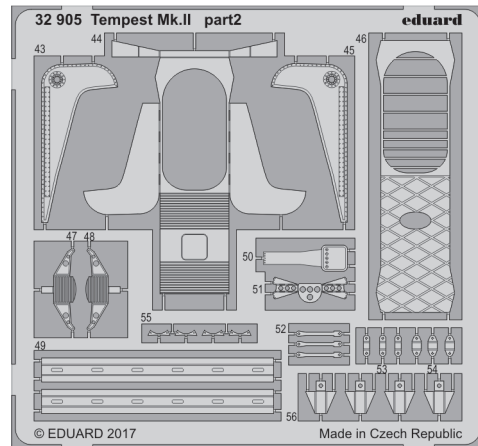

ORIGINAL KIT PARTS
PŮVODNÍ DÍLY STAVEBNICE

PHOTO-ETCHED PARTS
LEPTANÉ DÍLY

PARTS TO BE REMOVED
DÍLY K ODSTRANĚNÍ

FILL
TMELIT

A

B

B

Related products: 32 905 Tempest Mk.II

Related products: 32 906 Tempest Mk.II seatbelts STEEL