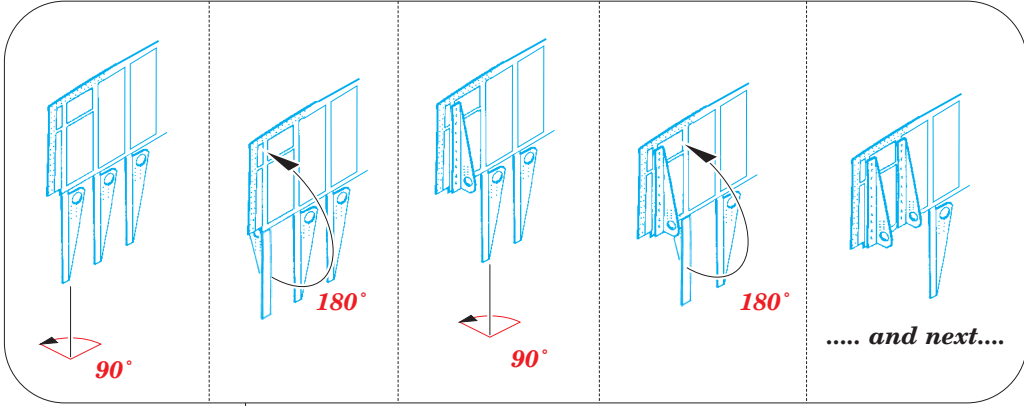

ORIGINAL KIT PARTS
PŮVODNÍ DÍLY STAVEBNICE

PHOTO-ETCHED PARTS
LEPTANÉ DÍLY

PARTS TO BE REMOVED
DÍLY K ODSTRANĚNÍ

FILL
TMELIT

A

B

B

Related products: 32 905 Tempest Mk.II