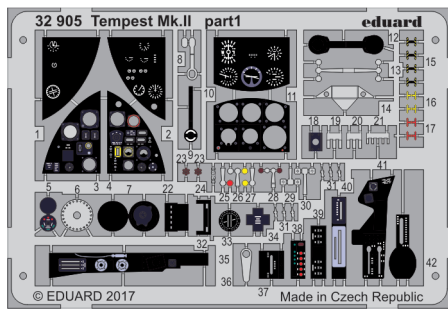

ORIGINAL KIT PARTS
PŮVODNÍ DÍLY STAVEBNICE

PHOTO-ETCHED PARTS
LEPTANÉ DÍLY

PARTS TO BE REMOVED
DÍLY K ODSTRANĚNÍ

FILL
TMELIT

A

B

B

Related products: 32 905 Tempest Mk.II