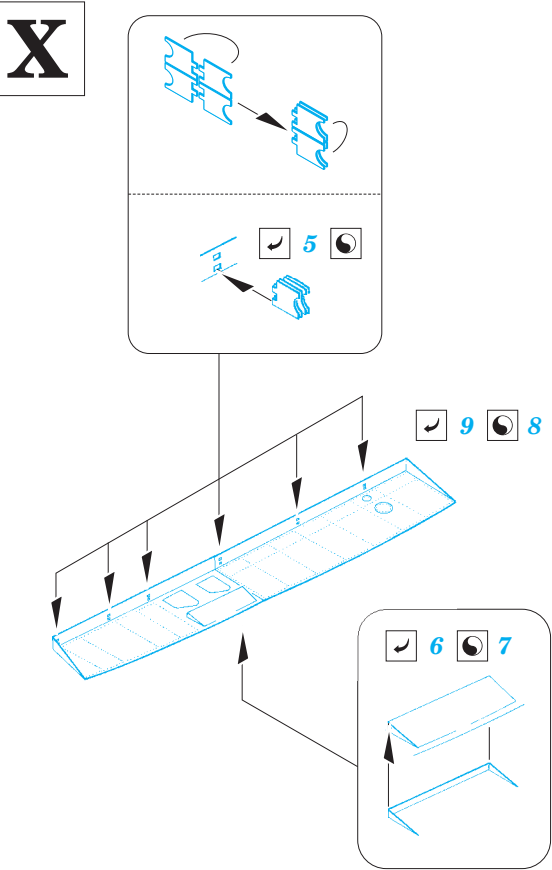

Tempest Mk.II landing flaps

eduard

detail set for 1/32 SPECIAL HOBBY No. 32054 kit • sada detailů pro stavebnici 1/32 SPECIAL HOBBY No. 32054

32 402

- APPLY EXPRESS MASK AND PAINT BEFORE GLUING
POUŽIT EXPRESS MASK NABARVIT PŘED SLEPENÍM
- SYMMETRICAL ASSEMBLY
SYMETRICKÁ MONTÁŽ
- REMOVE
ODSTRANIT
- GRIND
OBROUSIT
- DRILL HOLE
VRTAT OTVOR
- COLORED ETCHED PARTS
LEPTANÉ BAREVNÉ DÍLY
- ETCHED PARTS
LEPTANÉ NEBAREVNÉ DÍLY
- ORIGINAL KIT PARTS
PŮVODNÍ DÍLY STAVEBNICE
- BEND
OHNOUT
- OPTION
VOLBA
- REPLACE
NAHRADIT

ORIGINAL KIT PARTS
PŮVODNÍ DÍLY STAVEBNICE

PHOTO-ETCHED PARTS
LEPTANÉ DÍLY

PARTS TO BE REMOVED
DÍLY K ODSTRANĚNÍ

FILL
TMELIT

A

B

B

Related products: 32 905 Tempest Mk.II