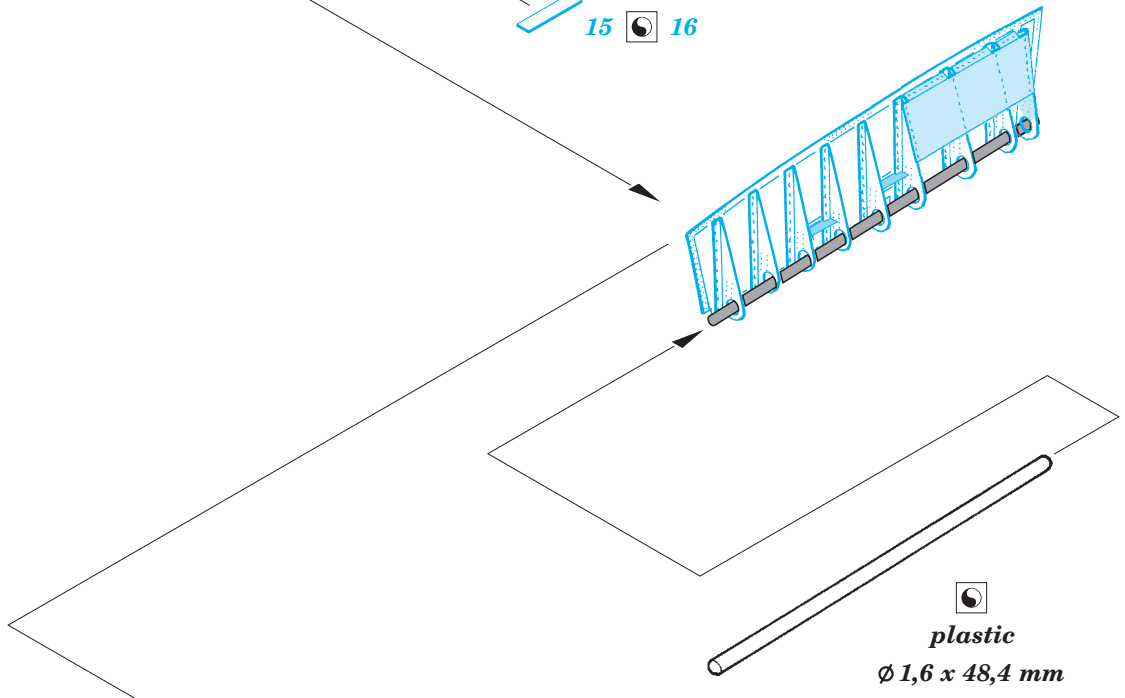

ORIGINAL KIT PARTS
PŮVODNÍ DÍLY STAVEBNICE

PHOTO-ETCHED PARTS
LEPTANÉ DÍLY

PARTS TO BE REMOVED
DÍLY K ODSTRANĚNÍ

FILL
TMELIT

A

B

B

Related products: 32 905 Tempest Mk.II