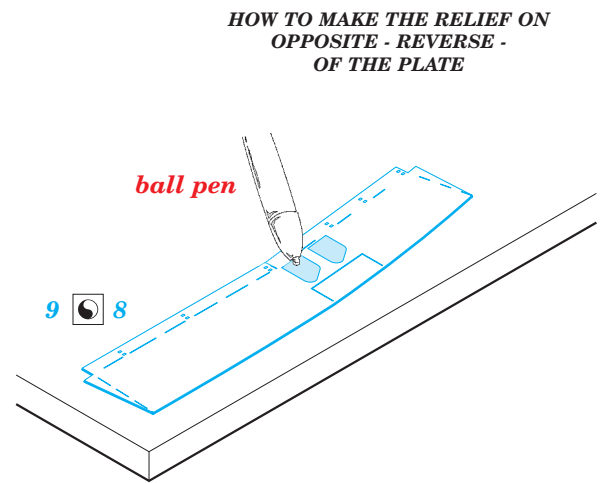

- APPLY EXPRESS MASK AND PAINT BEFORE GLUING
  POUŽIT EXPRESS MASK NABARVIT PŘED SLEPENÍM
- SYMMETRICAL ASSEMBLY
  SYMETRICKÁ MONTÁŽ
- REMOVE
  ODSTRANIT
- GRIND
  OBROUSIT
- DRILL HOLE
  VRTAT OTVOR
- COLORED ETCHED PARTS
  LEPTANÉ BAREVNÉ DÍLY
- ETCHED PARTS
  LEPTANÉ NEBAREVNÉ DÍLY
- ORIGINAL KIT PARTS
  PŮVODNÍ DÍLY STAVEBNICE
- BEND
  OHNOUT
- OPTION
  VOLBA
- REPLACE
  NAHRADIT

ORIGINAL KIT PARTS
PŮVODNÍ DÍLY STAVEBNICE

PHOTO-ETCHED PARTS
LEPTANÉ DÍLY

PARTS TO BE REMOVED
DÍLY K ODSTRANĚNÍ

FILL
TMELIT