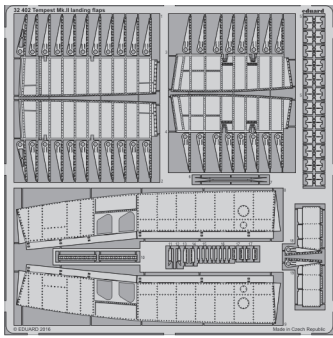

Tempest Mk.II landing flaps

eduard

detail set for 1/32 SPECIAL HOBBY No. 32054 kit • sada detailů pro stavebnici 1/32 SPECIAL HOBBY No. 32054

32 402

- APPLY EXPRESS MASK AND PAINT BEFORE GLUING
POUŽIT EXPRESS MASK NABARVIT PŘED SLEPENÍM
- SYMMETRICAL ASSEMBLY
SYMETRICKÁ MONTÁŽ
- REMOVE
ODSTRANIT
- GRIND
OBROUSIT
- DRILL HOLE
VRTAT OTVOR
- COLORED ETCHED PARTS
LEPTANÉ BAREVNÉ DÍLY
- ETCHED PARTS
LEPTANÉ NEBAREVNÉ DÍLY
- ORIGINAL KIT PARTS
PŮVODNÍ DÍLY STAVEBNICE
- BEND
OHNOUT
- OPTION
VOLBA
- REPLACE
NAHRADIT

ORIGINAL KIT PARTS
PŮVODNÍ DÍLY STAVEBNICE

PHOTO-ETCHED PARTS
LEPTANÉ DÍLY

PARTS TO BE REMOVED
DÍLY K ODSTRANĚNÍ

FILL
TMELIT

A

B

B

Related products: 32 905 Tempest Mk.II

Related products: 32 906 Tempest Mk.II seatbelts STEEL