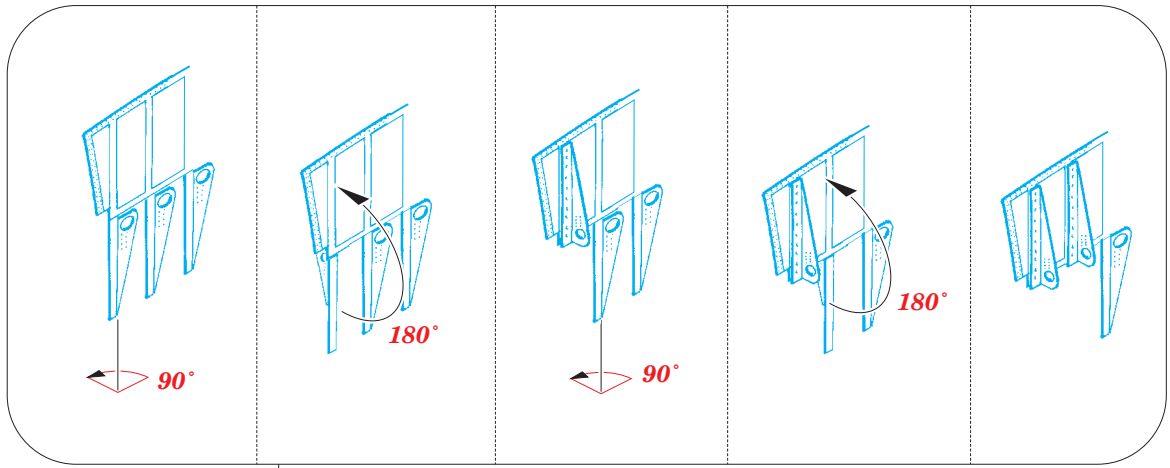

ORIGINAL KIT PARTS
PŮVODNÍ DÍLY STAVEBNICE

PHOTO-ETCHED PARTS
LEPTANÉ DÍLY

PARTS TO BE REMOVED
DÍLY K ODSTRANĚNÍ

FILL
TMELIT

A

B

B

Related products: 32 905 Tempest Mk.II