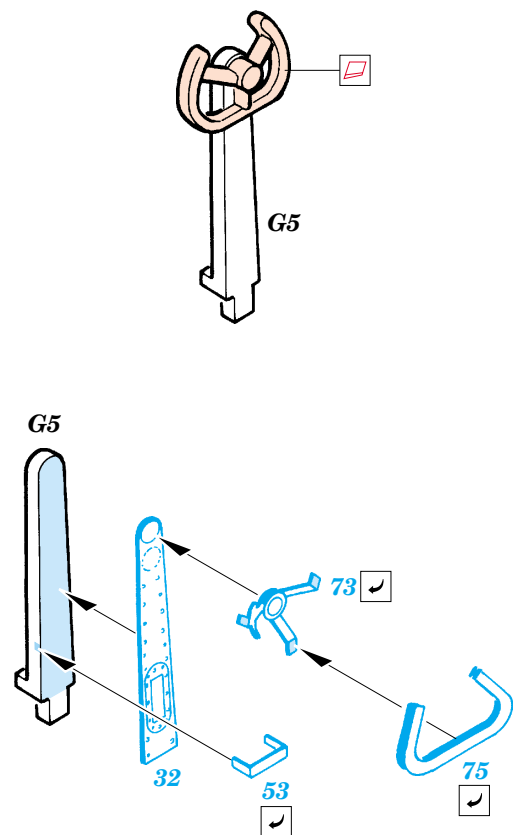

Lancaster B Mk.III Dambuster interior

eduard

73 259

1/72 scale detail set for Hasegawa kit • sada detailů pro model 1/72 Hasegawa

- APPLY EXPRESS MASK AND PAINT BEFORE GLUING
POUŽIT EXPRESS MASK NABARVIT PŘED SLEPENÍM
- SYMMETRICAL ASSEMBLY
SYMETRICKÁ MONTÁŽ
- REMOVE
ODSTRANIT
- GRIND
OBROUSIT
- DRILL HOLE
VRTAT OTVOR
- BEND
OHNOUT
- OPTION
VOLBA
- REPLACE
NAHRADIT

ORIGINAL KIT PARTS
PŮVODNÍ DÍLY STAVEBNICE

PHOTO-ETCHED PARTS
LEPTANÉ DÍLY

PARTS TO BE REMOVED
DÍLY K ODSTRANĚNÍ

FILL
TMELIT

REFERENCES:
Modelers Datalife #4 - Avro Lancaster

A9

5,3mm

A9

G9

A

A

Ø - 0,8mm
l - 26mm
plastic

43

67

9

8

37, 38

ball pen

24

G9

37

38

38

26