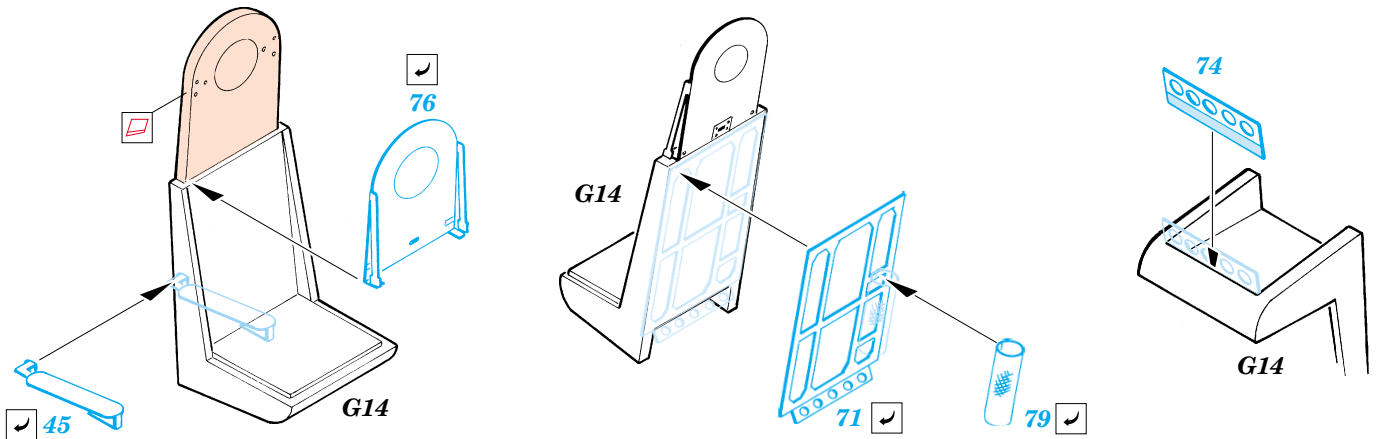

Lancaster B Mk.III Dambuster interior

eduard

73 259

1/72 scale detail set for Hasegawa kit • sada detailů pro model 1/72 Hasegawa

- APPLY EXPRESS MASK AND PAINT BEFORE GLUING
POUŽIT EXPRESS MASK NABARVIT PŘED SLEPENÍM
- SYMMETRICAL ASSEMBLY
SYMETRICKÁ MONTÁŽ
- REMOVE
ODSTRANIT
- GRIND
OBROUSIT
- DRILL HOLE
VRTAT OTVOR
- BEND
OHNOUT
- OPTION
VOLBA
- REPLACE
NAHRADIT

ORIGINAL KIT PARTS
PŮVODNÍ DÍLY STAVEBNICE

PHOTO-ETCHED PARTS
LEPTANÉ DÍLY

PARTS TO BE REMOVED
DÍLY K ODSTRANĚNÍ

FILL
TMELIT

REFERENCES:
Modelers Datalife #4 - Avro Lancaster

A9

5,3mm

A9

G9

A

A

Ø - 0,8mm
l - 26mm
plastic

43

67

9

8