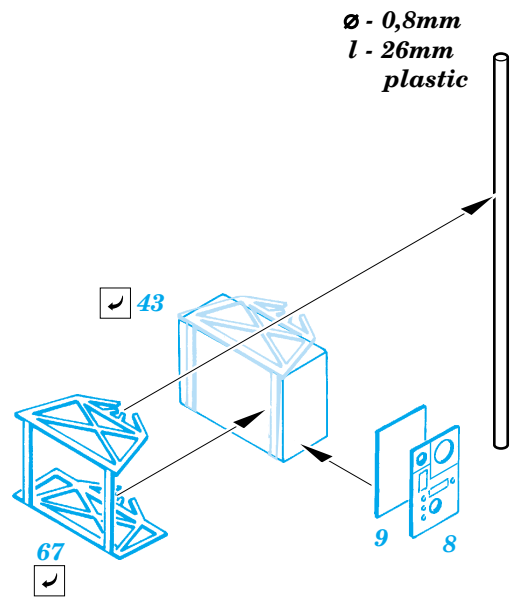

ORIGINAL KIT PARTS
PŮVODNÍ DÍLY STAVEBNICE

PHOTO-ETCHED PARTS
LEPTANÉ DÍLY

PARTS TO BE REMOVED
DÍLY K ODSTRANĚNÍ

FILL
TMELIT

REFERENCES:
Modelers Datalife #4 - Avro Lancaster

A9

5,3mm

A9

G9

A

A

Ø - 0,8mm
l - 26mm
plastic

43

67

9

8