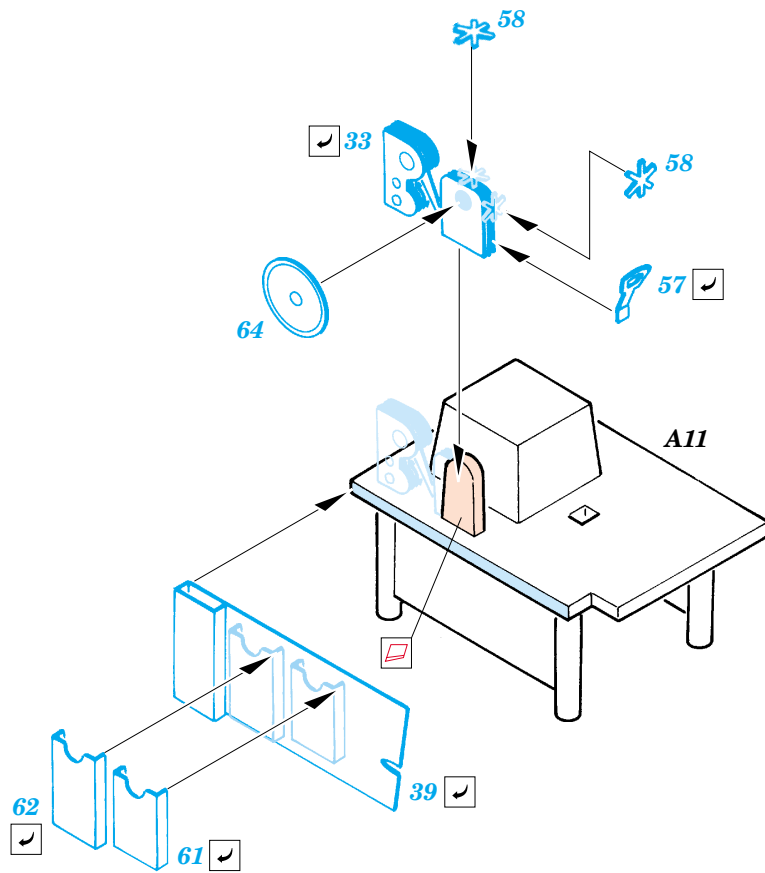

Lancaster B Mk.III Dambuster interior

eduard

73 259

1/72 scale detail set for Hasegawa kit • sada detailů pro model 1/72 Hasegawa

- APPLY EXPRESS MASK AND PAINT BEFORE GLUING
POUŽIT EXPRESS MASK NABARVIT PŘED SLEPENÍM
- SYMMETRICAL ASSEMBLY
SYMETRICKÁ MONTÁŽ
- REMOVE
ODSTRANIT
- GRIND
OBROUSIT
- DRILL HOLE
VRTAT OTVOR
- BEND
OHNOUT
- OPTION
VOLBA
- REPLACE
NAHRADIT

ORIGINAL KIT PARTS
PŮVODNÍ DÍLY STAVEBNICE

PHOTO-ETCHED PARTS
LEPTANÉ DÍLY

PARTS TO BE REMOVED
DÍLY K ODSTRANĚNÍ

FILL
TMELIT

REFERENCES:
Modelers Datalife #4 - Avro Lancaster

A9

5,3mm

A9

G9

A

A

Ø - 0,8mm
l - 26mm
plastic

43

67

9

8