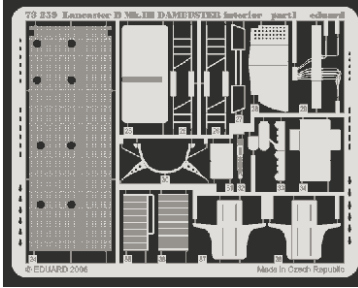

Lancaster B Mk.III Dambuster interior

eduard

73 259

1/72 scale detail set for Hasegawa kit • sada detailů pro model 1/72 Hasegawa

- APPLY EXPRESS MASK AND PAINT BEFORE GLUING
POUŽIT EXPRESS MASK NABARVIT PŘED SLEPENÍM
- SYMMETRICAL ASSEMBLY
SYMETRICKÁ MONTÁŽ
- REMOVE
ODSTRANIT
- GRIND
OBROUSIT
- DRILL HOLE
VRTAT OTVOR
- BEND
OHNOUT
- OPTION
VOLBA
- REPLACE
NAHRADIT

ORIGINAL KIT PARTS
PŮVODNÍ DÍLY STAVEBNICE

PHOTO-ETCHED PARTS
LEPTANÉ DÍLY

PARTS TO BE REMOVED
DÍLY K ODSTRANĚNÍ

FILL
TMELIT

REFERENCES:
Modelers Datalife #4 - Avro Lancaster

A9

5,3mm

A9

G9

A

A

Ø - 0,8mm
l - 26mm
plastic

43

67

9

8