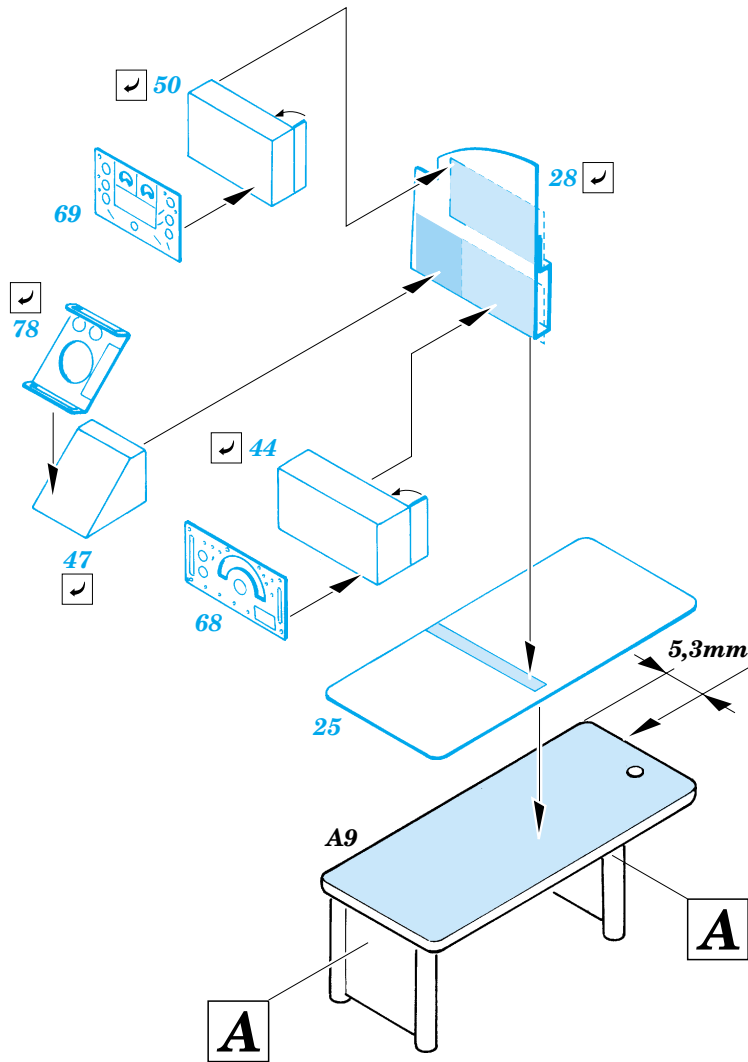

ORIGINAL KIT PARTS
PŮVODNÍ DÍLY STAVEBNICE

PHOTO-ETCHED PARTS
LEPTANÉ DÍLY

PARTS TO BE REMOVED
DÍLY K ODSTRANĚNÍ

FILL
TMELIT

REFERENCES:
Modelers Datalife #4 - Avro Lancaster

A9

5,3mm

A9

G9

A

A

Ø - 0,8mm
l - 26mm
plastic

43

67

9

8