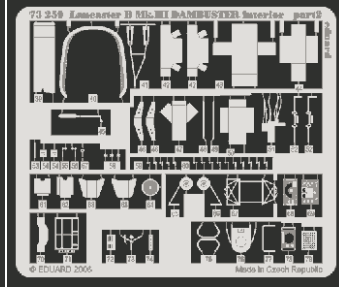

Lancaster B Mk.III Dambuster interior

eduard

73 259

1/72 scale detail set for Hasegawa kit • sada detailů pro model 1/72 Hasegawa

- APPLY EXPRESS MASK AND PAINT BEFORE GLUING
POUŽIT EXPRESS MASK NABARVIT PŘED SLEPENÍM
- SYMMETRICAL ASSEMBLY
SYMETRICKÁ MONTÁŽ
- REMOVE
ODSTRANIT
- GRIND
OBROUSIT
- DRILL HOLE
VRTAT OTVOR
- BEND
OHNOUT
- OPTION
VOLBA
- REPLACE
NAHRADIT

ORIGINAL KIT PARTS
PŮVODNÍ DÍLY STAVEBNICE

PHOTO-ETCHED PARTS
LEPTANÉ DÍLY

PARTS TO BE REMOVED
DÍLY K ODSTRANĚNÍ

FILL
TMELIT

REFERENCES:
Modelers Datalife #4 - Avro Lancaster

A9

5,3mm

A9

G9

A

A

Ø - 0,8mm
l - 26mm
plastic

43

67

9

8