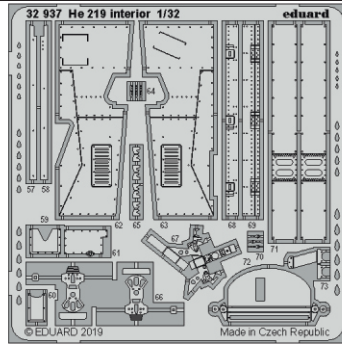

He 219 interior

eduard

32 937

1/32

detail set for 1/32 REVELL kit • sada detailů pro stavebnici 1/32 REVELL

- APPLY EXPRESS MASK AND PAINT BEFORE GLUING
POUŽIT EXPRESS MASK NABARVIT PŘED SLEPENÍM
- SYMMETRICAL ASSEMBLY
SYMETRICKÁ MONTÁŽ
- REMOVE
ODSTRANIT
- GRIND
OBROUSIT
- DRILL HOLE
VRTAT OTVOR
- BEND
OHNOUT
- OPTION
VOLBA
- REPLACE
NAHRADIT
- 1** COLORED ETCHED PARTS
LEPTANÉ BAREVNÉ DÍLY
- 1** ETCHED PARTS
LEPTANÉ NEBAREVNÉ DÍLY
- 1** ORIGINAL KIT PARTS
PŮVODNÍ DÍLY STAVEBNICE

ORIGINAL KIT PARTS
PŮVODNÍ DÍLY STAVEBNICE

PHOTO-ETCHED PARTS
LEPTANÉ DÍLY

PARTS TO BE REMOVED
DÍLY K ODSTRANĚNÍ

FILL
TMELIT