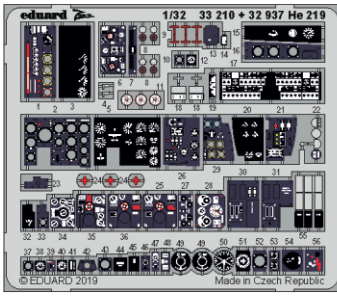

He 219 interior

eduard

32 937

1/32

detail set for 1/32 REVELL kit • sada detailů pro stavebnici 1/32 REVELL

- APPLY EXPRESS MASK AND PAINT BEFORE GLUING
POUŽIT EXPRESS MASK NABARVIT PŘED SLEPENÍM
- SYMMETRICAL ASSEMBLY
SYMETRICKÁ MONTÁŽ
- REMOVE
ODSTRANIT
- GRIND
OBROUSIT
- DRILL HOLE
VRTAT OTVOR
- BEND
OHNOUT
- OPTION
VOLBA
- REPLACE
NAHRADIT
- 1** COLORED ETCHED PARTS
LEPTANÉ BAREVNÉ DÍLY
- 1** ETCHED PARTS
LEPTANÉ NEBAREVNÉ DÍLY
- 1** ORIGINAL KIT PARTS
PŮVODNÍ DÍLY STAVEBNICE

ORIGINAL KIT PARTS
PŮVODNÍ DÍLY STAVEBNICE

PHOTO-ETCHED PARTS
LEPTANÉ DÍLY

PARTS TO BE REMOVED
DÍLY K ODSTRANĚNÍ

FILL
TMELIT