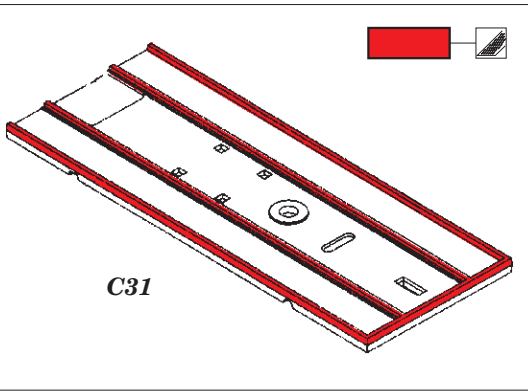

I-16 Type 29

eduard

32 935

1/32

detail set for 1/32 ICM kit • sada detailů pro stavebnici ICM 1/32

- APPLY EXPRESS MASK AND PAINT BEFORE GLUING
POUŽIT EXPRESS MASK NABARVIT PŘED SLEPENÍM
 - SYMMETRICAL ASSEMBLY
SYMETRICKÁ MONTÁŽ
 - REMOVE
ODSTRANIT
 - GRIND
OBROUSIT
 - DRILL HOLE
VRTAT OTVOR
 - COLORED ETCHED PARTS
LEPTANÉ BAREVNÉ DÍLY
 - ETCHED PARTS
LEPTANÉ NEBAREVNÉ DÍLY
 - ORIGINAL KIT PARTS
PŮVODNÍ DÍLY STAVEBNICE
- BEND
OHNOUT
 - OPTION
VOLBA
 - REPLACE
NAHRADIT

ORIGINAL KIT PARTS
PŮVODNÍ DÍLY STAVEBNICE

PHOTO-ETCHED PARTS
LEPTANÉ DÍLY

PARTS TO BE REMOVED
DÍLY K ODSTRANĚNÍ

FILL
TMELIT

! Radio transmitter with antenna mast only