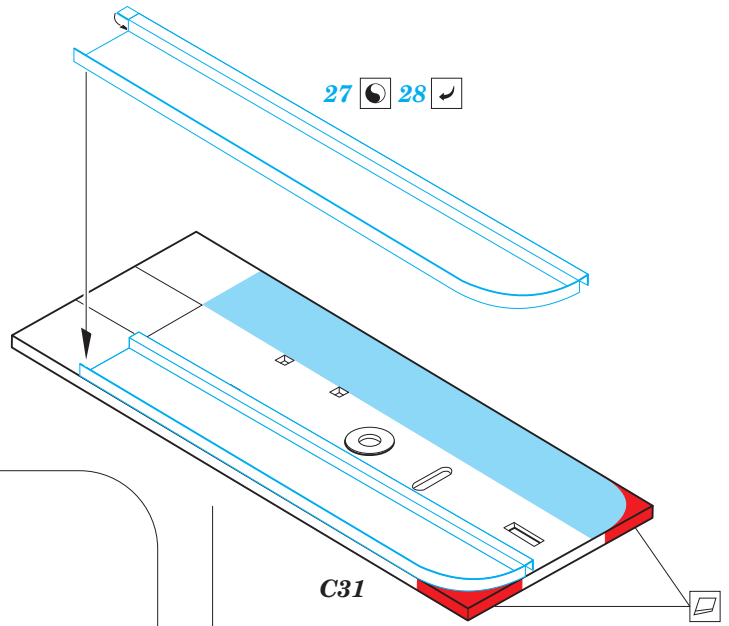

I-16 Type 29

eduard

32 935

1/32

detail set for 1/32 ICM kit • sada detailů pro stavebnici ICM 1/32

- APPLY EXPRESS MASK AND PAINT BEFORE GLUING
POUŽIT EXPRESS MASK NABARVIT PŘED SLEPENÍM
 - SYMMETRICAL ASSEMBLY
SYMETRICKÁ MONTÁŽ
 - REMOVE
ODSTRANIT
 - GRIND
OBROUSIT
 - DRILL HOLE
VRTAT OTVOR
 - COLORED ETCHED PARTS
LEPTANÉ BAREVNÉ DÍLY
 - ETCHED PARTS
LEPTANÉ NEBAREVNÉ DÍLY
 - ORIGINAL KIT PARTS
PŮVODNÍ DÍLY STAVEBNICE
- BEND
OHNOUT
 - OPTION
VOLBA
 - REPLACE
NAHRADIT

ORIGINAL KIT PARTS
PŮVODNÍ DÍLY STAVEBNICE

PHOTO-ETCHED PARTS
LEPTANÉ DÍLY

PARTS TO BE REMOVED
DÍLY K ODSTRANĚNÍ

FILL
TMELIT

! Radio transmitter with antenna mast only