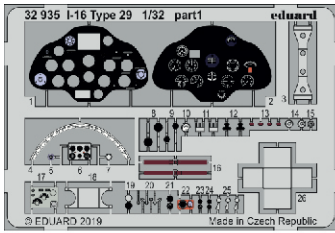

I-16 Type 29

eduard

32 935

1/32

detail set for 1/32 ICM kit • sada detailů pro stavebnici ICM 1/32

- APPLY EXPRESS MASK AND PAINT BEFORE GLUING
POUŽIT EXPRESS MASK NABARVIT PŘED SLEPENÍM
 - SYMMETRICAL ASSEMBLY
SYMETRICKÁ MONTÁŽ
 - REMOVE
ODSTRANIT
 - GRIND
OBROUSIT
 - DRILL HOLE
VRTAT OTVOR
 - COLORED ETCHED PARTS
LEPTANÉ BAREVNÉ DÍLY
 - ETCHED PARTS
LEPTANÉ NEBAREVNÉ DÍLY
 - ORIGINAL KIT PARTS
PŮVODNÍ DÍLY STAVEBNICE
- BEND
OHNOUT
 - OPTION
VOLBA
 - REPLACE
NAHRADIT

ORIGINAL KIT PARTS
PŮVODNÍ DÍLY STAVEBNICE

PHOTO-ETCHED PARTS
LEPTANÉ DÍLY

PARTS TO BE REMOVED
DÍLY K ODSTRANĚNÍ

FILL
TMELIT

! Radio transmitter with antenna mast only