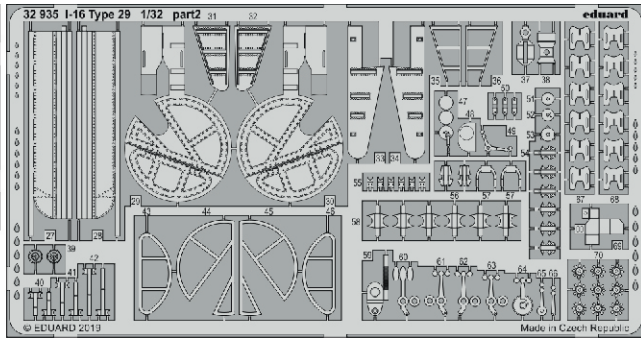

I-16 Type 29

eduard

32 935

1/32

detail set for 1/32 ICM kit • sada detailů pro stavebnici ICM 1/32

- APPLY EXPRESS MASK AND PAINT BEFORE GLUING
POUŽIT EXPRESS MASK NABARVIT PŘED SLEPENÍM
 - SYMMETRICAL ASSEMBLY
SYMETRICKÁ MONTÁŽ
 - REMOVE
ODSTRANIT
 - GRIND
OBROUSIT
 - DRILL HOLE
VRTAT OTVOR
 - COLORED ETCHED PARTS
LEPTANÉ BAREVNÉ DÍLY
 - ETCHED PARTS
LEPTANÉ NEBAREVNÉ DÍLY
 - ORIGINAL KIT PARTS
PŮVODNÍ DÍLY STAVEBNICE
- BEND
OHNOUT
 - OPTION
VOLBA
 - REPLACE
NAHRADIT

ORIGINAL KIT PARTS
PŮVODNÍ DÍLY STAVEBNICE

PHOTO-ETCHED PARTS
LEPTANÉ DÍLY

PARTS TO BE REMOVED
DÍLY K ODSTRANĚNÍ

FILL
TMELIT

! Radio transmitter with antenna mast only