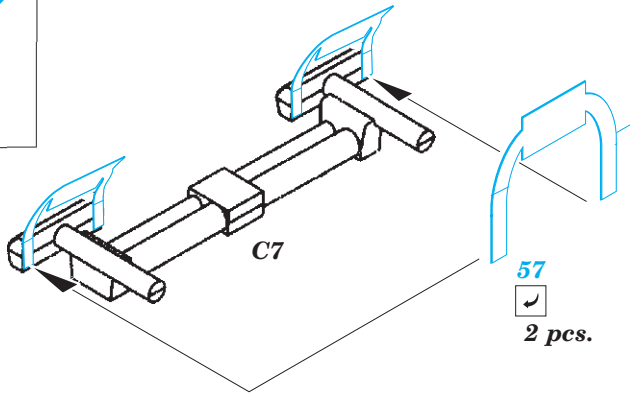

I-16 Type 29

eduard

32 935

1/32

detail set for 1/32 ICM kit • sada detailů pro stavebnici ICM 1/32

- APPLY EXPRESS MASK AND PAINT BEFORE GLUING
POUŽIT EXPRESS MASK NABARVIT PŘED SLEPENÍM
 - SYMMETRICAL ASSEMBLY
SYMETRICKÁ MONTÁŽ
 - REMOVE
ODSTRANIT
 - GRIND
OBROUSIT
 - DRILL HOLE
VRTAT OTVOR
 - COLORED ETCHED PARTS
LEPTANÉ BAREVNÉ DÍLY
 - ETCHED PARTS
LEPTANÉ NEBAREVNÉ DÍLY
 - ORIGINAL KIT PARTS
PŮVODNÍ DÍLY STAVEBNICE
- BEND
OHNOUT
 - OPTION
VOLBA
 - REPLACE
NAHRADIT

ORIGINAL KIT PARTS
PŮVODNÍ DÍLY STAVEBNICE

PHOTO-ETCHED PARTS
LEPTANÉ DÍLY

PARTS TO BE REMOVED
DÍLY K ODSTRANĚNÍ

FILL
TMELIT

! Radio transmitter with antenna mast only