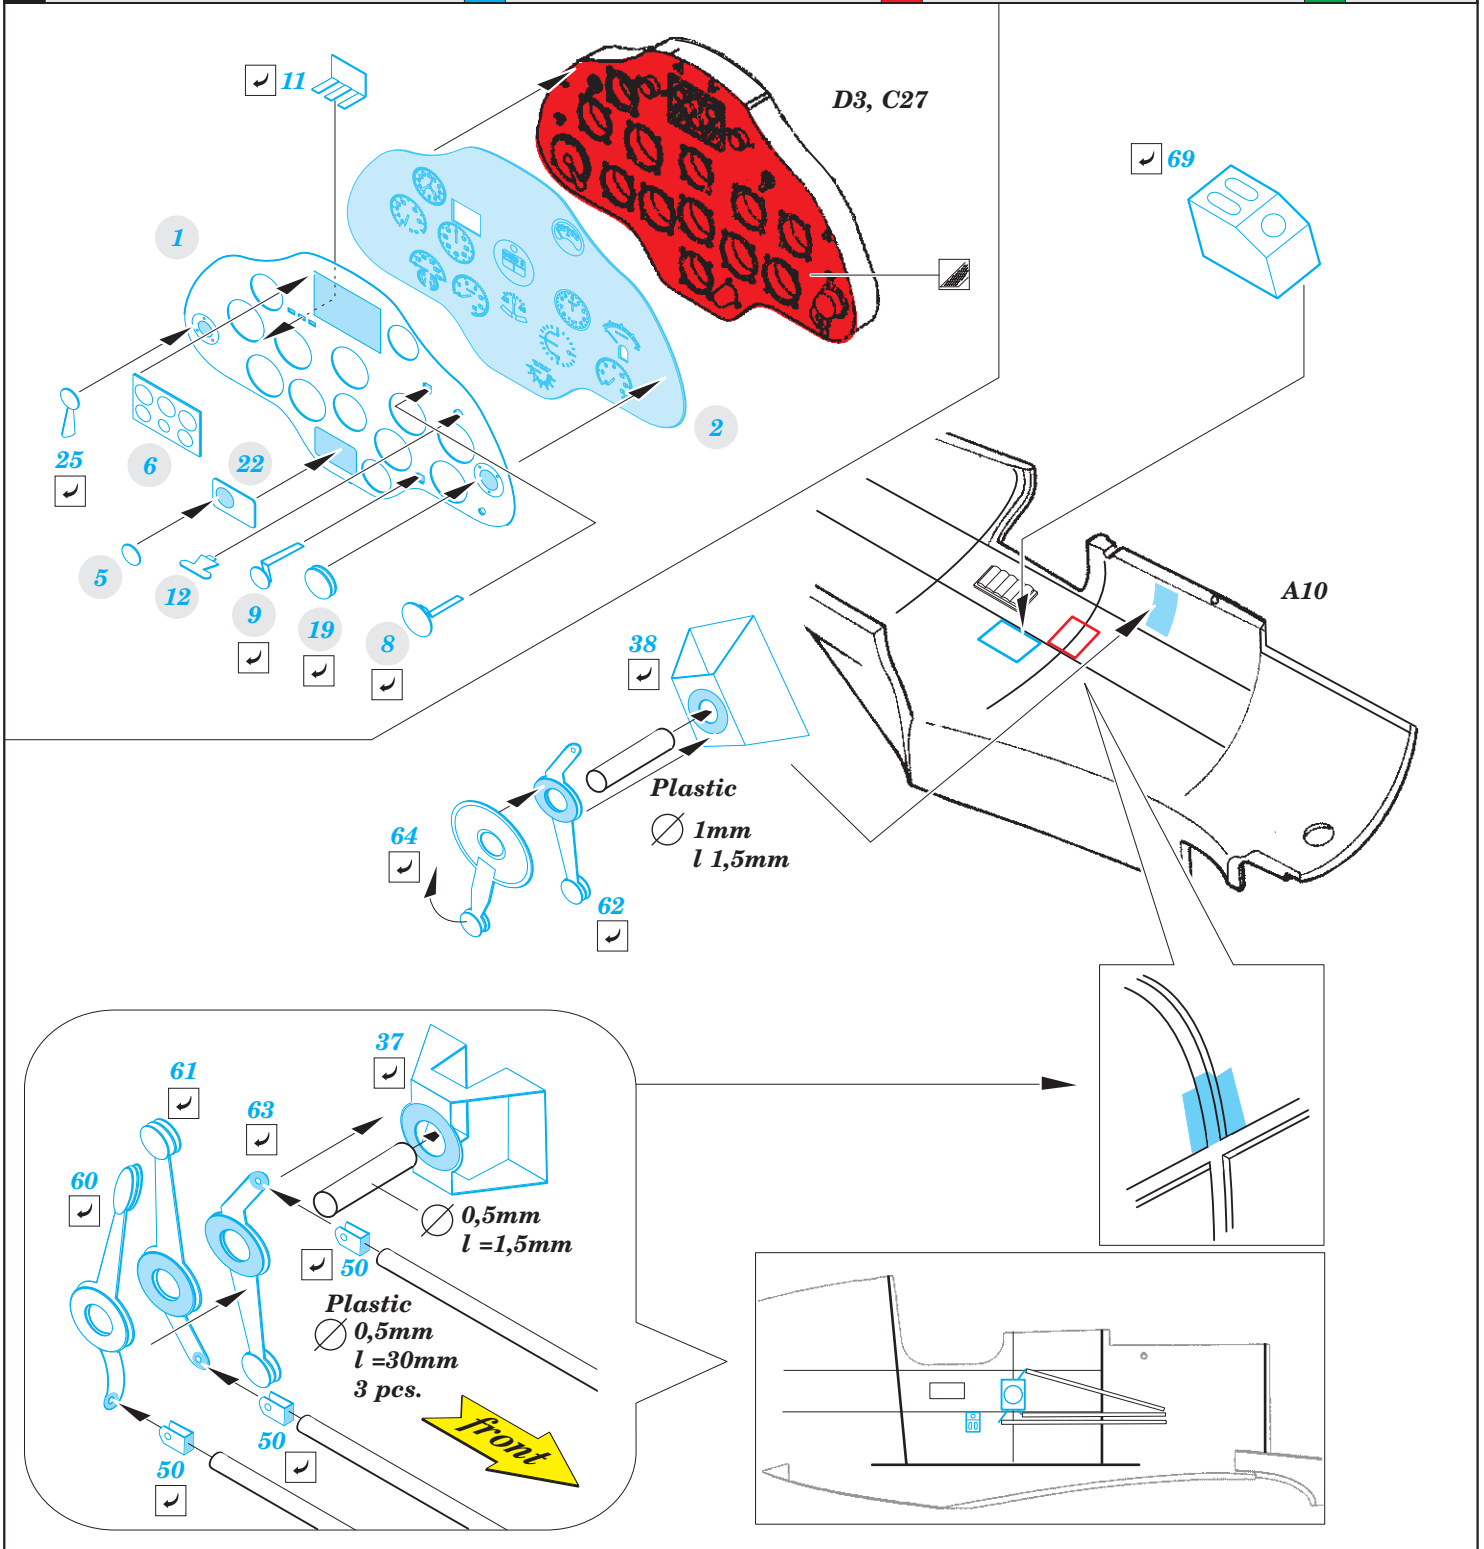

I-16 Type 29

eduard

32 935

1/32

detail set for 1/32 ICM kit • sada detailů pro stavebnici ICM 1/32

- APPLY EXPRESS MASK AND PAINT BEFORE GLUING
POUŽIT EXPRESS MASK NABARVIT PŘED SLEPENÍM
 - SYMMETRICAL ASSEMBLY
SYMETRICKÁ MONTÁŽ
 - REMOVE
ODSTRANIT
 - GRIND
OBROUSIT
 - DRILL HOLE
VRTAT OTVOR
 - COLORED ETCHED PARTS
LEPTANÉ BAREVNÉ DÍLY
 - ETCHED PARTS
LEPTANÉ NEBAREVNÉ DÍLY
 - ORIGINAL KIT PARTS
PŮVODNÍ DÍLY STAVEBNICE
- BEND
OHNOUT
 - OPTION
VOLBA
 - REPLACE
NAHRADIT

ORIGINAL KIT PARTS
PŮVODNÍ DÍLY STAVEBNICE

PHOTO-ETCHED PARTS
LEPTANÉ DÍLY

PARTS TO BE REMOVED
DÍLY K ODSTRANĚNÍ

FILL
TMELIT

! Radio transmitter with antenna mast only