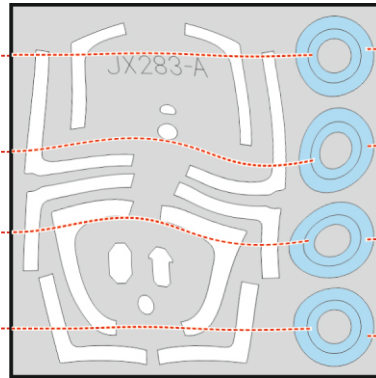

F/A-18F TFace

JX 283

for kit **REVELL**

scale **1/32**

LIQUID MASK

150

151

176

174

OUTSIDE

LIQUID MASK

208

123

271

147

122