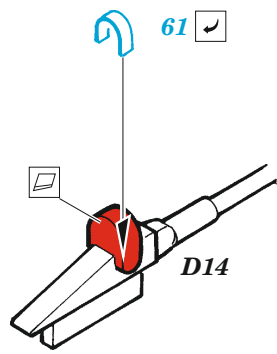

SBD-1

eduard

49 1108

1/48

detail set for 1/48 ACADEMY kit • sada detailů pro stavebnici 1/48 ACADEMY

- APPLY EXPRESS MASK AND PAINT BEFORE GLUING
POUŽIT EXPRESS MASK NABARVIT PŘED SLEPENÍM
- SYMMETRICAL ASSEMBLY
SYMETRICKÁ MONTÁŽ
- REMOVE
ODSTRANIT
- GRIND
OBROUSIT
- DRILL HOLE
VRTAT OTVOR
- BEND
OHNOUT
- OPTION
VOLBA
- REPLACE
NAHRADIT
- COLORED ETCHED PARTS
LEPTANÉ BAREVNÉ DÍLY
- ETCHED PARTS
LEPTANÉ NEBAREVNÉ DÍLY
- ORIGINAL KIT PARTS
PŮVODNÍ DÍLY STAVEBNICE

ORIGINAL KIT PARTS PŮVODNÍ DÍLY STAVEBNICE	PHOTO-ETCHED PARTS LEPTANÉ DÍLY	PARTS TO BE REMOVED DÍLY K ODSTRANĚNÍ	FILL TMELIT
---	------------------------------------	--	----------------

2 pcs.

2 pcs.

2 pcs.