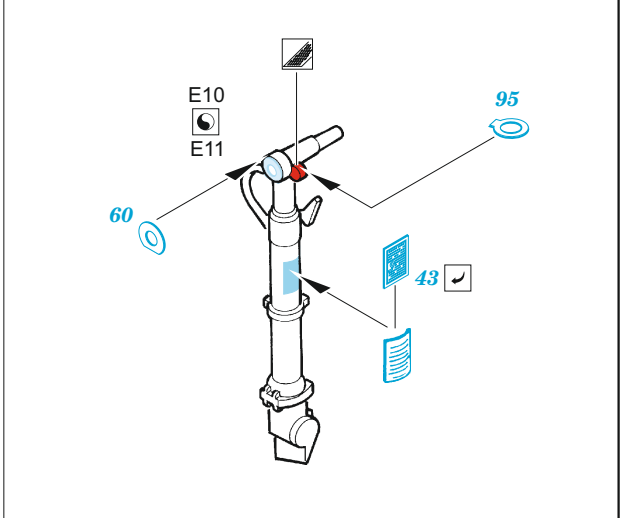

SBD-1

eduard

49 1108

1/48

detail set for 1/48 ACADEMY kit • sada detailů pro stavebnici 1/48 ACADEMY

- APPLY EXPRESS MASK AND PAINT BEFORE GLUING
POUŽIT EXPRESS MASK NABARVIT PŘED SLEPENÍM
- SYMMETRICAL ASSEMBLY
SYMETRICKÁ MONTÁŽ
- REMOVE
ODSTRANIT
- GRIND
OBROUSIT
- DRILL HOLE
VRTAT OTVOR
- BEND
OHNOUT
- OPTION
VOLBA
- REPLACE
NAHRADIT
- COLORED ETCHED PARTS
LEPTANÉ BAREVNÉ DÍLY
- ETCHED PARTS
LEPTANÉ NEBAREVNÉ DÍLY
- ORIGINAL KIT PARTS
PŮVODNÍ DÍLY STAVEBNICE

ORIGINAL KIT PARTS PŮVODNÍ DÍLY STAVEBNICE	PHOTO-ETCHED PARTS LEPTANÉ DÍLY	PARTS TO BE REMOVED DÍLY K ODSTRANĚNÍ	FILL TMELIT
---	------------------------------------	--	----------------

2 pcs.

2 pcs.

2 pcs.