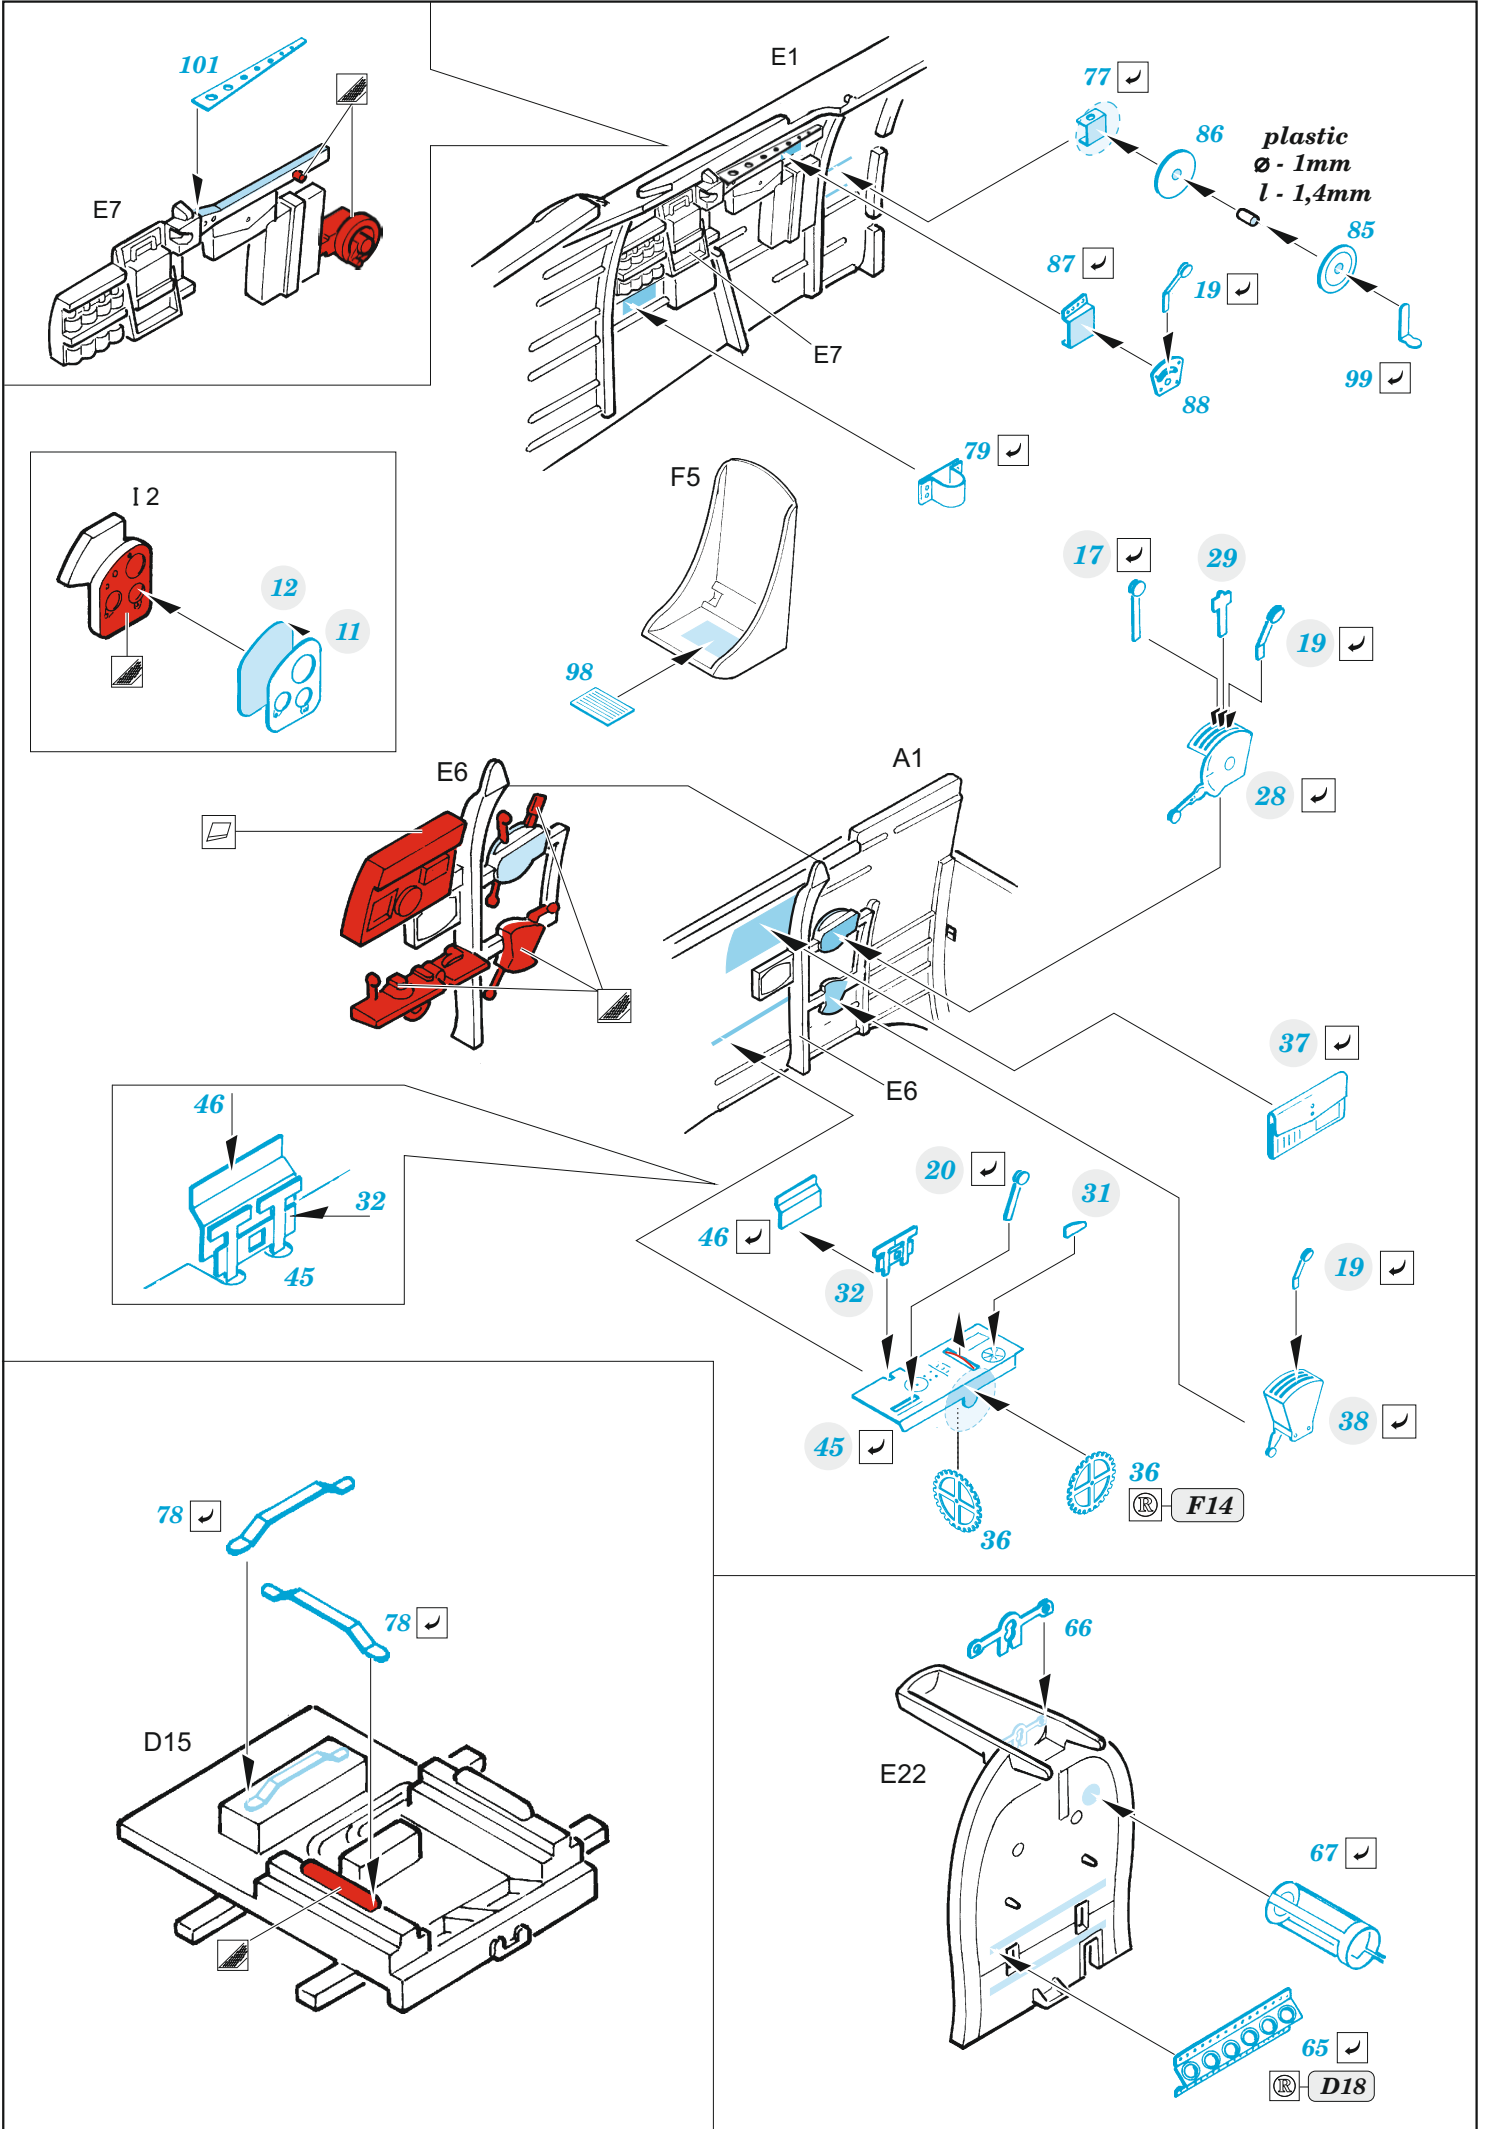

SBD-1

eduard

49 1108

1/48

detail set for 1/48 ACADEMY kit • sada detailů pro stavebnici 1/48 ACADEMY

- APPLY EXPRESS MASK AND PAINT BEFORE GLUING
POUŽIT EXPRESS MASK NABARVIT PŘED SLEPENÍM
- SYMMETRICAL ASSEMBLY
SYMETRICKÁ MONTÁŽ
- REMOVE
ODSTRANIT
- GRIND
OBROUSIT
- DRILL HOLE
VRTAT OTVOR
- BEND
OHNOUT
- OPTION
VOLBA
- REPLACE
NAHRADIT
- COLORED ETCHED PARTS
LEPTANÉ BAREVNÉ DÍLY
- ETCHED PARTS
LEPTANÉ NEBAREVNÉ DÍLY
- ORIGINAL KIT PARTS
PŮVODNÍ DÍLY STAVEBNICE

ORIGINAL KIT PARTS PŮVODNÍ DÍLY STAVEBNICE	PHOTO-ETCHED PARTS LEPTANÉ DÍLY	PARTS TO BE REMOVED DÍLY K ODSTRANĚNÍ	FILL TMELIT
---	------------------------------------	--	----------------

2 pcs.

2 pcs.

2 pcs.