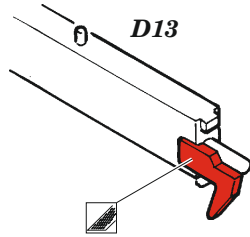

SBD-1

eduard

49 1108

1/48

detail set for 1/48 ACADEMY kit • sada detailů pro stavebnici 1/48 ACADEMY

- APPLY EXPRESS MASK AND PAINT BEFORE GLUING
POUŽIT EXPRESS MASK NABARVIT PŘED SLEPENÍM
- SYMMETRICAL ASSEMBLY
SYMETRICKÁ MONTÁŽ
- REMOVE
ODSTRANIT
- GRIND
OBROUSIT
- DRILL HOLE
VRTAT OTVOR
- BEND
OHNOUT
- OPTION
VOLBA
- REPLACE
NAHRADIT
- COLORED ETCHED PARTS
LEPTANÉ BAREVNÉ DÍLY
- ETCHED PARTS
LEPTANÉ NEBAREVNÉ DÍLY
- ORIGINAL KIT PARTS
PŮVODNÍ DÍLY STAVEBNICE

ORIGINAL KIT PARTS PŮVODNÍ DÍLY STAVEBNICE	PHOTO-ETCHED PARTS LEPTANÉ DÍLY	PARTS TO BE REMOVED DÍLY K ODSTRANĚNÍ	FILL TMELIT
---	------------------------------------	--	----------------

2 pcs.

2 pcs.

2 pcs.