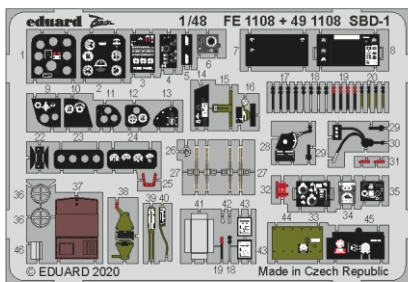

SBD-1

eduard

49 1108

1/48

detail set for 1/48 ACADEMY kit • sada detailů pro stavebnici 1/48 ACADEMY

- APPLY EXPRESS MASK AND PAINT BEFORE GLUING
POUŽIT EXPRESS MASK NABARVIT PŘED SLEPENÍM
- SYMMETRICAL ASSEMBLY
SYMETRICKÁ MONTÁŽ
- REMOVE
ODSTRANIT
- GRIND
OBROUSIT
- DRILL HOLE
VRTAT OTVOR
- BEND
OHNOUT
- OPTION
VOLBA
- REPLACE
NAHRADIT
- COLORED ETCHED PARTS
LEPTANÉ BAREVNÉ DÍLY
- ETCHED PARTS
LEPTANÉ NEBAREVNÉ DÍLY
- ORIGINAL KIT PARTS
PŮVODNÍ DÍLY STAVEBNICE

ORIGINAL KIT PARTS PŮVODNÍ DÍLY STAVEBNICE	PHOTO-ETCHED PARTS LEPTANÉ DÍLY	PARTS TO BE REMOVED DÍLY K ODSTRANĚNÍ	FILL TMELIT
---	------------------------------------	--	----------------

2 pcs.

2 pcs.

2 pcs.