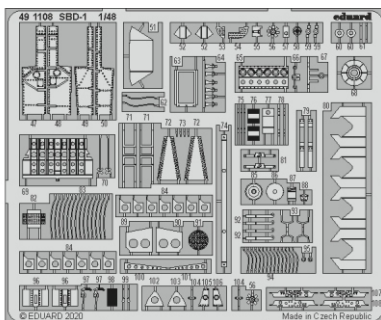

SBD-1

eduard

49 1108

1/48

detail set for 1/48 ACADEMY kit • sada detailů pro stavebnici 1/48 ACADEMY

- APPLY EXPRESS MASK AND PAINT BEFORE GLUING
POUŽIT EXPRESS MASK NABARVIT PŘED SLEPENÍM
- SYMMETRICAL ASSEMBLY
SYMETRICKÁ MONTÁŽ
- REMOVE
ODSTRANIT
- GRIND
OBROUSIT
- DRILL HOLE
VRTAT OTVOR
- BEND
OHNOUT
- OPTION
VOLBA
- REPLACE
NAHRADIT
- COLORED ETCHED PARTS
LEPTANÉ BAREVNÉ DÍLY
- ETCHED PARTS
LEPTANÉ NEBAREVNÉ DÍLY
- ORIGINAL KIT PARTS
PŮVODNÍ DÍLY STAVEBNICE

ORIGINAL KIT PARTS PŮVODNÍ DÍLY STAVEBNICE	PHOTO-ETCHED PARTS LEPTANÉ DÍLY	PARTS TO BE REMOVED DÍLY K ODSTRANĚNÍ	FILL TMELIT
---	------------------------------------	--	----------------

2 pcs.

2 pcs.

2 pcs.