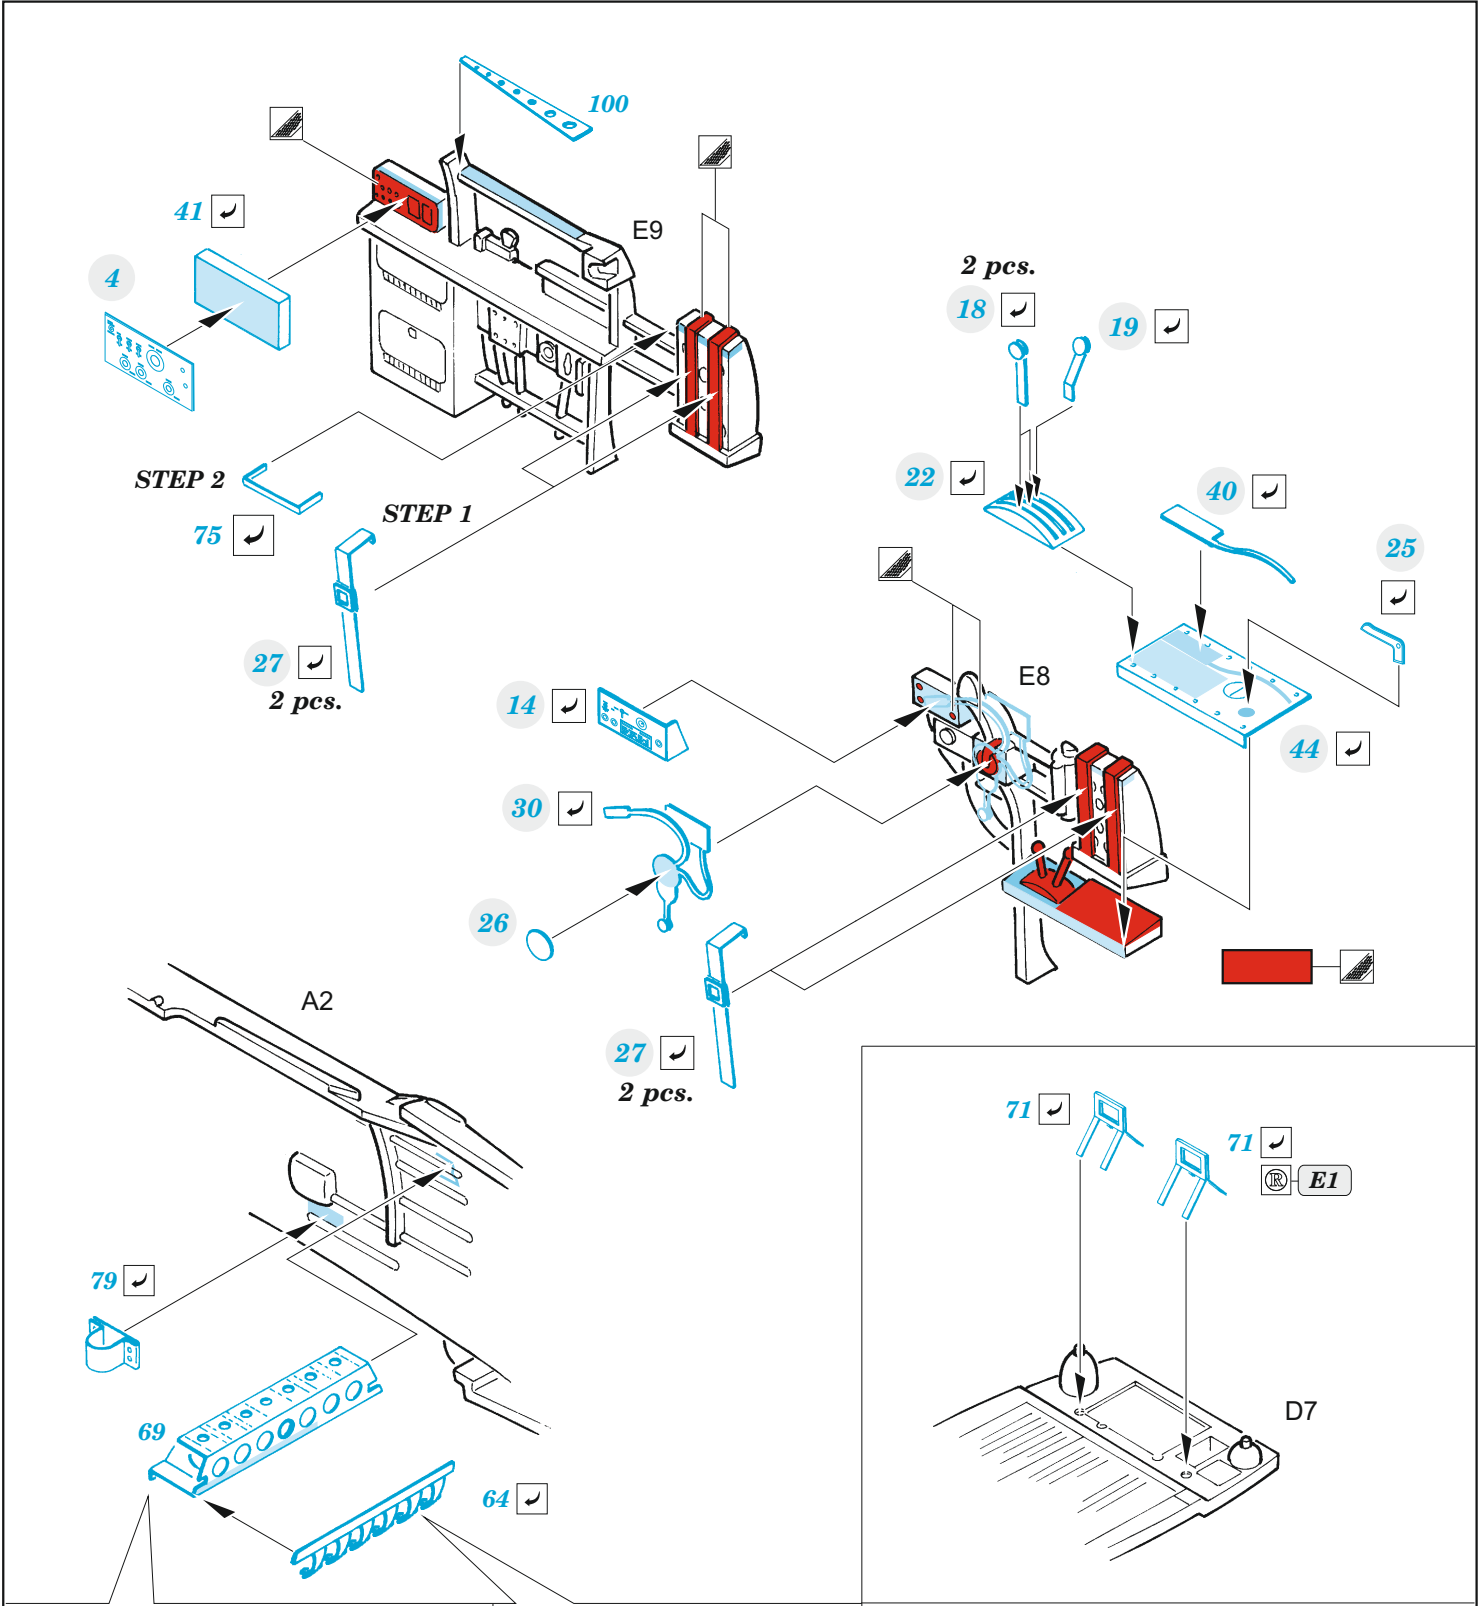

SBD-1

eduard

49 1108

1/48

detail set for 1/48 ACADEMY kit • sada detailů pro stavebnici 1/48 ACADEMY

- APPLY EXPRESS MASK AND PAINT BEFORE GLUING
POUŽIT EXPRESS MASK NABARVIT PŘED SLEPENÍM
- SYMMETRICAL ASSEMBLY
SYMETRICKÁ MONTÁŽ
- REMOVE
ODSTRANIT
- GRIND
OBROUSIT
- DRILL HOLE
VRTAT OTVOR
- BEND
OHNOUT
- OPTION
VOLBA
- REPLACE
NAHRADIT
- COLORED ETCHED PARTS
LEPTANÉ BAREVNÉ DÍLY
- ETCHED PARTS
LEPTANÉ NEBAREVNÉ DÍLY
- ORIGINAL KIT PARTS
PŮVODNÍ DÍLY STAVEBNICE

ORIGINAL KIT PARTS PŮVODNÍ DÍLY STAVEBNICE	PHOTO-ETCHED PARTS LEPTANÉ DÍLY	PARTS TO BE REMOVED DÍLY K ODSTRANĚNÍ	FILL TMELIT
---	------------------------------------	--	----------------

2 pcs.

2 pcs.

2 pcs.