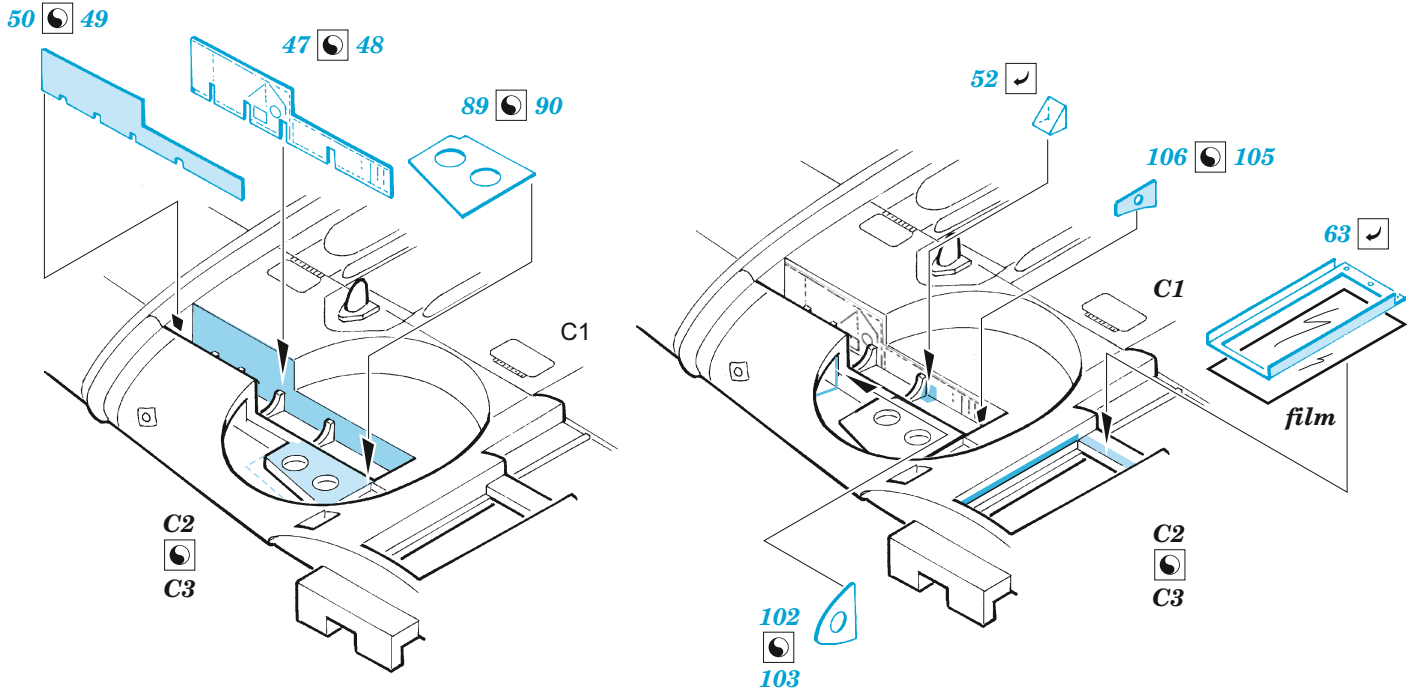

SBD-1

eduard

49 1108

1/48

detail set for 1/48 ACADEMY kit • sada detailů pro stavebnici 1/48 ACADEMY

- APPLY EXPRESS MASK AND PAINT BEFORE GLUING
POUŽIT EXPRESS MASK NABARVIT PŘED SLEPENÍM
- SYMMETRICAL ASSEMBLY
SYMETRICKÁ MONTÁŽ
- REMOVE
ODSTRANIT
- GRIND
OBROUSIT
- DRILL HOLE
VRTAT OTVOR
- BEND
OHNOUT
- OPTION
VOLBA
- REPLACE
NAHRADIT
- COLORED ETCHED PARTS
LEPTANÉ BAREVNÉ DÍLY
- ETCHED PARTS
LEPTANÉ NEBAREVNÉ DÍLY
- ORIGINAL KIT PARTS
PŮVODNÍ DÍLY STAVEBNICE

ORIGINAL KIT PARTS PŮVODNÍ DÍLY STAVEBNICE	PHOTO-ETCHED PARTS LEPTANÉ DÍLY	PARTS TO BE REMOVED DÍLY K ODSTRANĚNÍ	FILL TMELIT
---	------------------------------------	--	----------------

2 pcs.

2 pcs.

2 pcs.