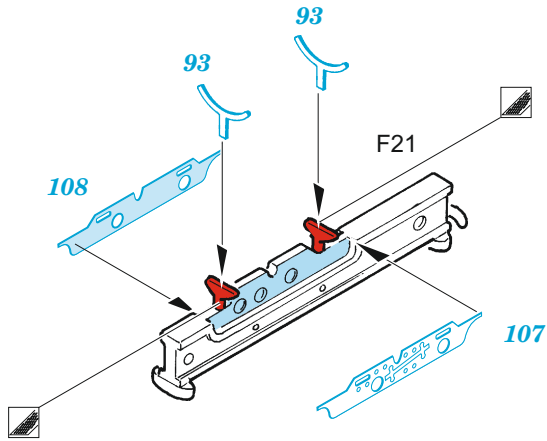

SBD-1

eduard

49 1108

1/48

detail set for 1/48 ACADEMY kit • sada detailů pro stavebnici 1/48 ACADEMY

- APPLY EXPRESS MASK AND PAINT BEFORE GLUING
POUŽIT EXPRESS MASK NABARVIT PŘED SLEPENÍM
- SYMMETRICAL ASSEMBLY
SYMETRICKÁ MONTÁŽ
- REMOVE
ODSTRANIT
- GRIND
OBROUSIT
- DRILL HOLE
VRTAT OTVOR
- BEND
OHNOUT
- OPTION
VOLBA
- REPLACE
NAHRADIT
- COLORED ETCHED PARTS
LEPTANÉ BAREVNÉ DÍLY
- ETCHED PARTS
LEPTANÉ NEBAREVNÉ DÍLY
- ORIGINAL KIT PARTS
PŮVODNÍ DÍLY STAVEBNICE

ORIGINAL KIT PARTS PŮVODNÍ DÍLY STAVEBNICE	PHOTO-ETCHED PARTS LEPTANÉ DÍLY	PARTS TO BE REMOVED DÍLY K ODSTRANĚNÍ	FILL TMELIT
---	------------------------------------	--	----------------

2 pcs.

2 pcs.

2 pcs.