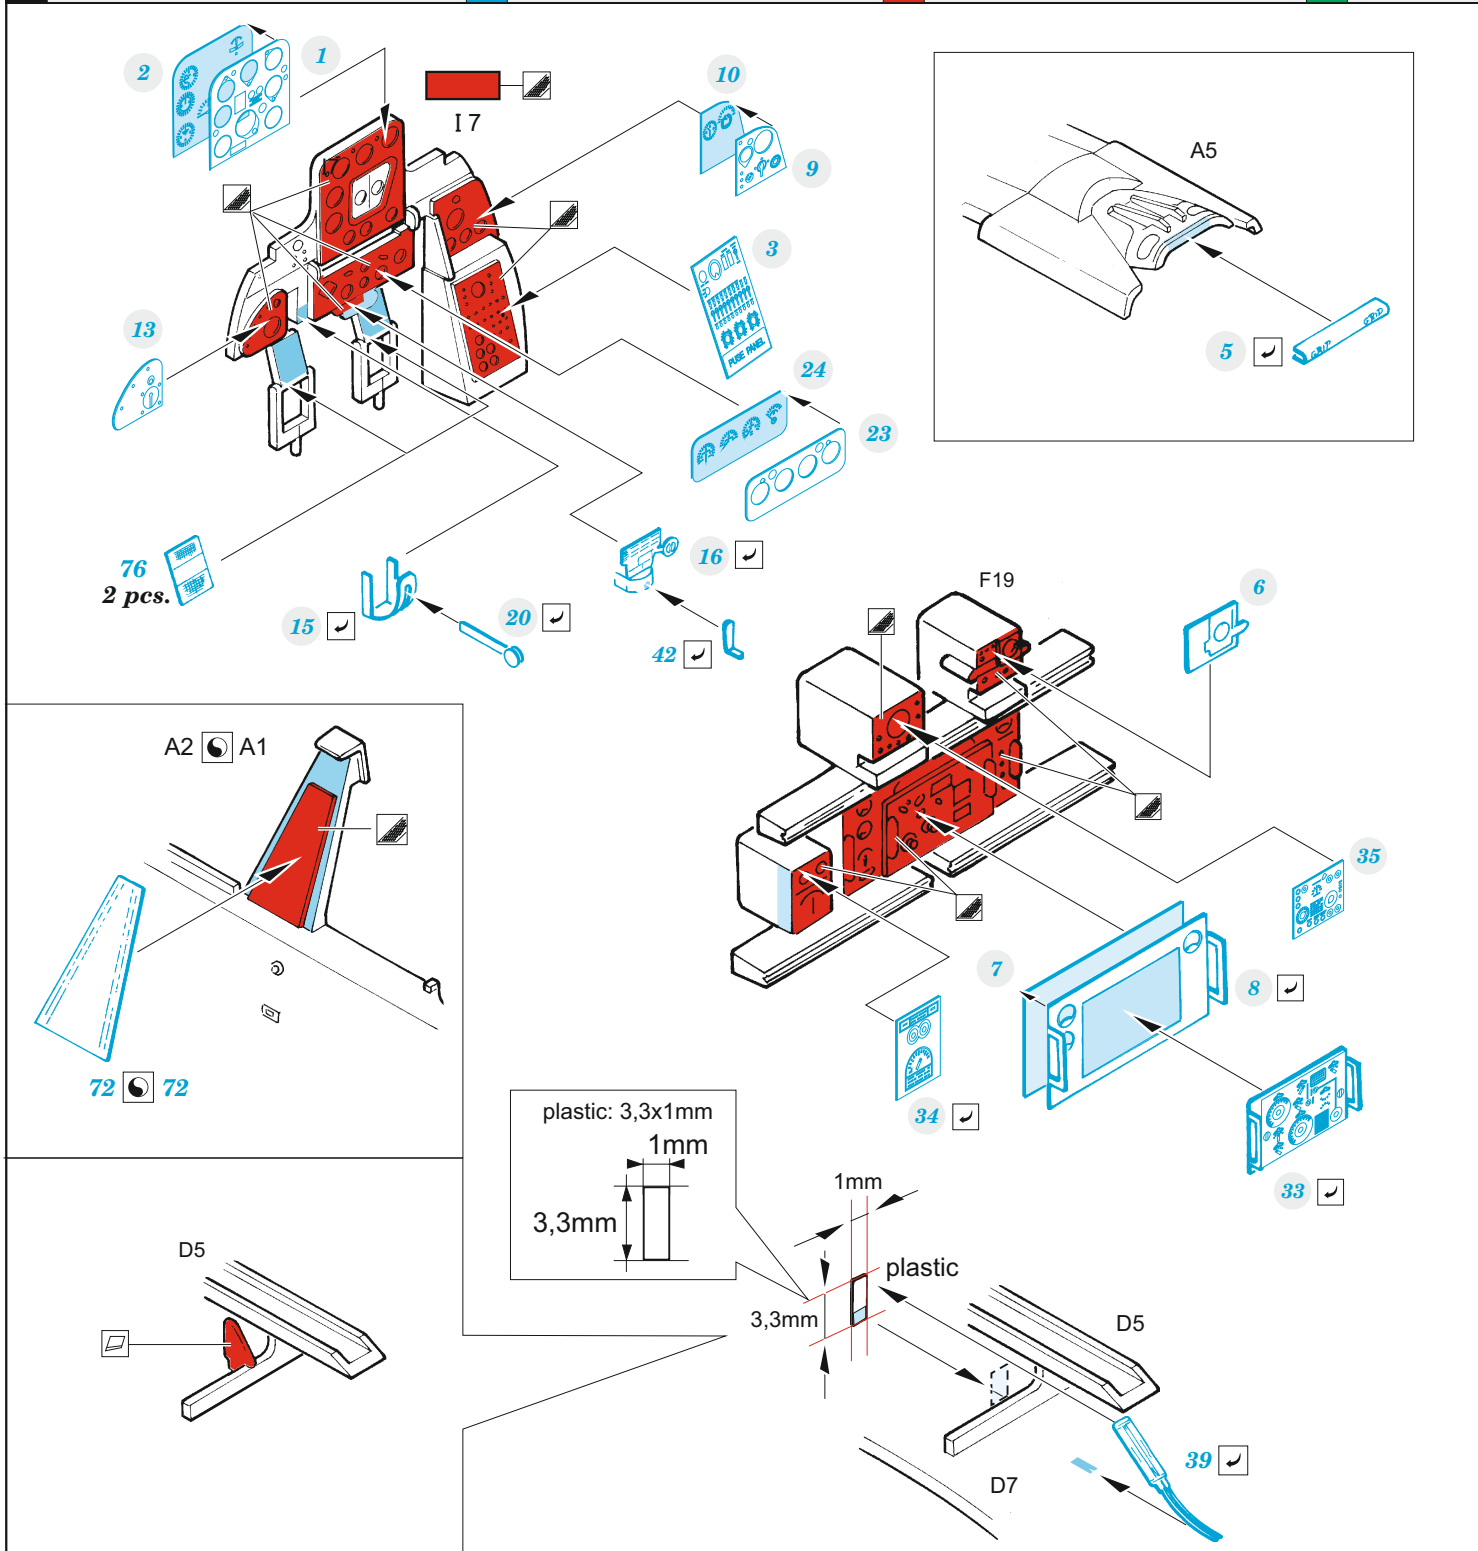

SBD-1

eduard

49 1108

1/48

detail set for 1/48 ACADEMY kit • sada detailů pro stavebnici 1/48 ACADEMY

- APPLY EXPRESS MASK AND PAINT BEFORE GLUING
POUŽIT EXPRESS MASK NABARVIT PŘED SLEPENÍM
- SYMMETRICAL ASSEMBLY
SYMETRICKÁ MONTÁŽ
- REMOVE
ODSTRANIT
- GRIND
OBROUSIT
- DRILL HOLE
VRTAT OTVOR
- BEND
OHNOUT
- OPTION
VOLBA
- REPLACE
NAHRADIT
- COLORED ETCHED PARTS
LEPTANÉ BAREVNÉ DÍLY
- ETCHED PARTS
LEPTANÉ NEBAREVNÉ DÍLY
- ORIGINAL KIT PARTS
PŮVODNÍ DÍLY STAVEBNICE

ORIGINAL KIT PARTS PŮVODNÍ DÍLY STAVEBNICE	PHOTO-ETCHED PARTS LEPTANÉ DÍLY	PARTS TO BE REMOVED DÍLY K ODSTRANĚNÍ	FILL TMELIT
---	------------------------------------	--	----------------

2 pcs.

2 pcs.

2 pcs.