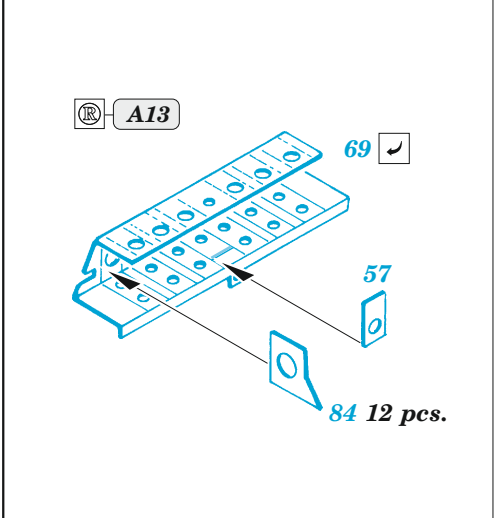

SBD-1

eduard

49 1108

1/48

detail set for 1/48 ACADEMY kit • sada detailů pro stavebnici 1/48 ACADEMY

- APPLY EXPRESS MASK AND PAINT BEFORE GLUING
POUŽIT EXPRESS MASK NABARVIT PŘED SLEPENÍM
- SYMMETRICAL ASSEMBLY
SYMETRICKÁ MONTÁŽ
- REMOVE
ODSTRANIT
- GRIND
OBROUSIT
- DRILL HOLE
VRTAT OTVOR
- BEND
OHNOUT
- OPTION
VOLBA
- REPLACE
NAHRADIT
- COLORED ETCHED PARTS
LEPTANÉ BAREVNÉ DÍLY
- ETCHED PARTS
LEPTANÉ NEBAREVNÉ DÍLY
- ORIGINAL KIT PARTS
PŮVODNÍ DÍLY STAVEBNICE

ORIGINAL KIT PARTS PŮVODNÍ DÍLY STAVEBNICE	PHOTO-ETCHED PARTS LEPTANÉ DÍLY	PARTS TO BE REMOVED DÍLY K ODSTRANĚNÍ	FILL TMELIT
---	------------------------------------	--	----------------

2 pcs.

2 pcs.

2 pcs.