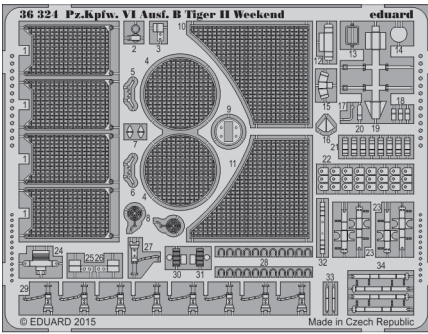

# Pz.Kpfw. VI Ausf.B Tiger II Weekend upgrade set

eduard

1/35 scale detail set for EDUARD kit • sada detailů pro model 1/35 EDUARD

**36 324**

- APPLY EXPRESS MASK AND PAINT BEFORE GLUING  
POUŽIT EXPRESS MASK NABARVIT PŘED SLEPENÍM
- SYMMETRICAL ASSEMBLY  
SYMETRICKÁ MONTÁŽ
- REMOVE  
ODSTRANIT
- GRIND  
OBROUSIT
- DRILL HOLE  
VRTÁT OTVOR
- COLORED ETCHED PARTS  
LEPTANÉ BAREVNÉ DÍLY
- ETCHED PARTS  
LEPTANÉ NEBAREVNÉ DÍLY
- ORIGINAL KIT PARTS  
PŮVODNÍ DÍLY STAVEBNICE
- BEND  
OHNOUT
- OPTION  
VOLBA
- REPLACE  
NAHRADIT

ORIGINAL KIT PARTS  
PŮVODNÍ DÍLY STAVEBNICE

PHOTO-ETCHED PARTS  
LEPTANÉ DÍLY

PARTS TO BE REMOVED  
DÍLY K ODSTRANĚNÍ

FILL  
TMELIT