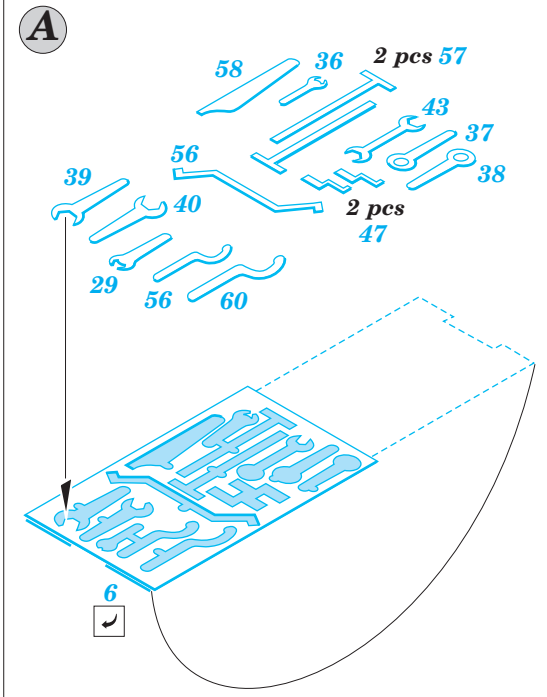

# Bf 109E Tools and boxes

eduard

48 760

1/48 scale detail set for kits • sada detailů pro modely 1/48

- APPLY EXPRESS MASK AND PAINT BEFORE GLUING  
POUŽIT EXPRESS MASK NABARVIT PŘED SLEPENÍM
- SYMMETRICAL ASSEMBLY  
SYMETRICKÁ MONTÁŽ
- REMOVE  
ODSTRANIT
- GRIND  
OBROUSIT
- DRILL HOLE  
VRTAT OTVOR
- BEND  
OHNOUT
- OPTION  
VOLBA
- REPLACE  
NAHRADIT

  ORIGINAL KIT PARTS  
PŮVODNÍ DÍLY STAVEBNICE

  PHOTO-ETCHED PARTS  
LEPTANÉ DÍLY

  PARTS TO BE REMOVED  
DÍLY K ODSTRANĚNÍ

  FILL  
TMELIT

References: - HT model special - Focke-Wulf FW 190 A/F/G/S