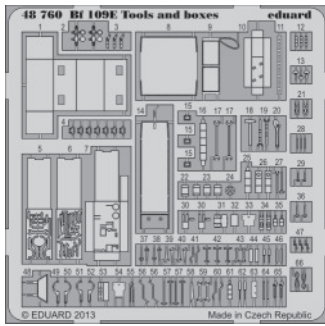

# Bf 109E Tools and boxes

eduard

48 760

1/48 scale detail set for kits • sada detailů pro modely 1/48

- APPLY EXPRESS MASK AND PAINT BEFORE GLUING  
POUŽIT EXPRESS MASK NABARVIT PŘED SLEPENÍM
- SYMMETRICAL ASSEMBLY  
SYMETRICKÁ MONTÁŽ
- REMOVE  
ODSTRANIT
- GRIND  
OBROUSIT
- DRILL HOLE  
VRTAT OTVOR
- BEND  
OHNOUT
- OPTION  
VOLBA
- REPLACE  
NAHRADIT

  ORIGINAL KIT PARTS  
PŮVODNÍ DÍLY STAVEBNICE

  PHOTO-ETCHED PARTS  
LEPTANÉ DÍLY

  PARTS TO BE REMOVED  
DÍLY K ODSTRANĚNÍ

  FILL  
TMELIT

References: - HT model special - Focke-Wulf FW 190 A/F/G/S