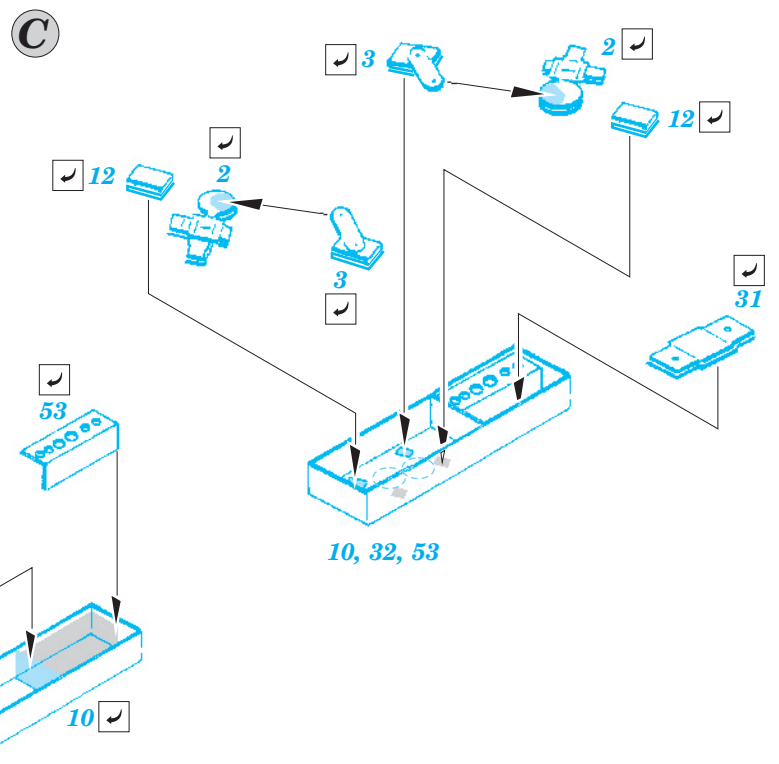

# Bf 109E Tools and boxes

eduard

48 760

1/48 scale detail set for kits • sada detailů pro modely 1/48

- APPLY EXPRESS MASK AND PAINT BEFORE GLUING  
POUŽIT EXPRESS MASK NABARVIT PŘED SLEPENÍM
- SYMMETRICAL ASSEMBLY  
SYMETRICKÁ MONTÁŽ
- REMOVE  
ODSTRANIT
- GRIND  
OBROUSIT
- DRILL HOLE  
VRTAT OTVOR
- BEND  
OHNOUT
- OPTION  
VOLBA
- REPLACE  
NAHRADIT

  ORIGINAL KIT PARTS  
PŮVODNÍ DÍLY STAVEBNICE

  PHOTO-ETCHED PARTS  
LEPTANÉ DÍLY

  PARTS TO BE REMOVED  
DÍLY K ODSTRANĚNÍ

  FILL  
TMELIT

References: - HT model special - Focke-Wulf FW 190 A/F/G/S