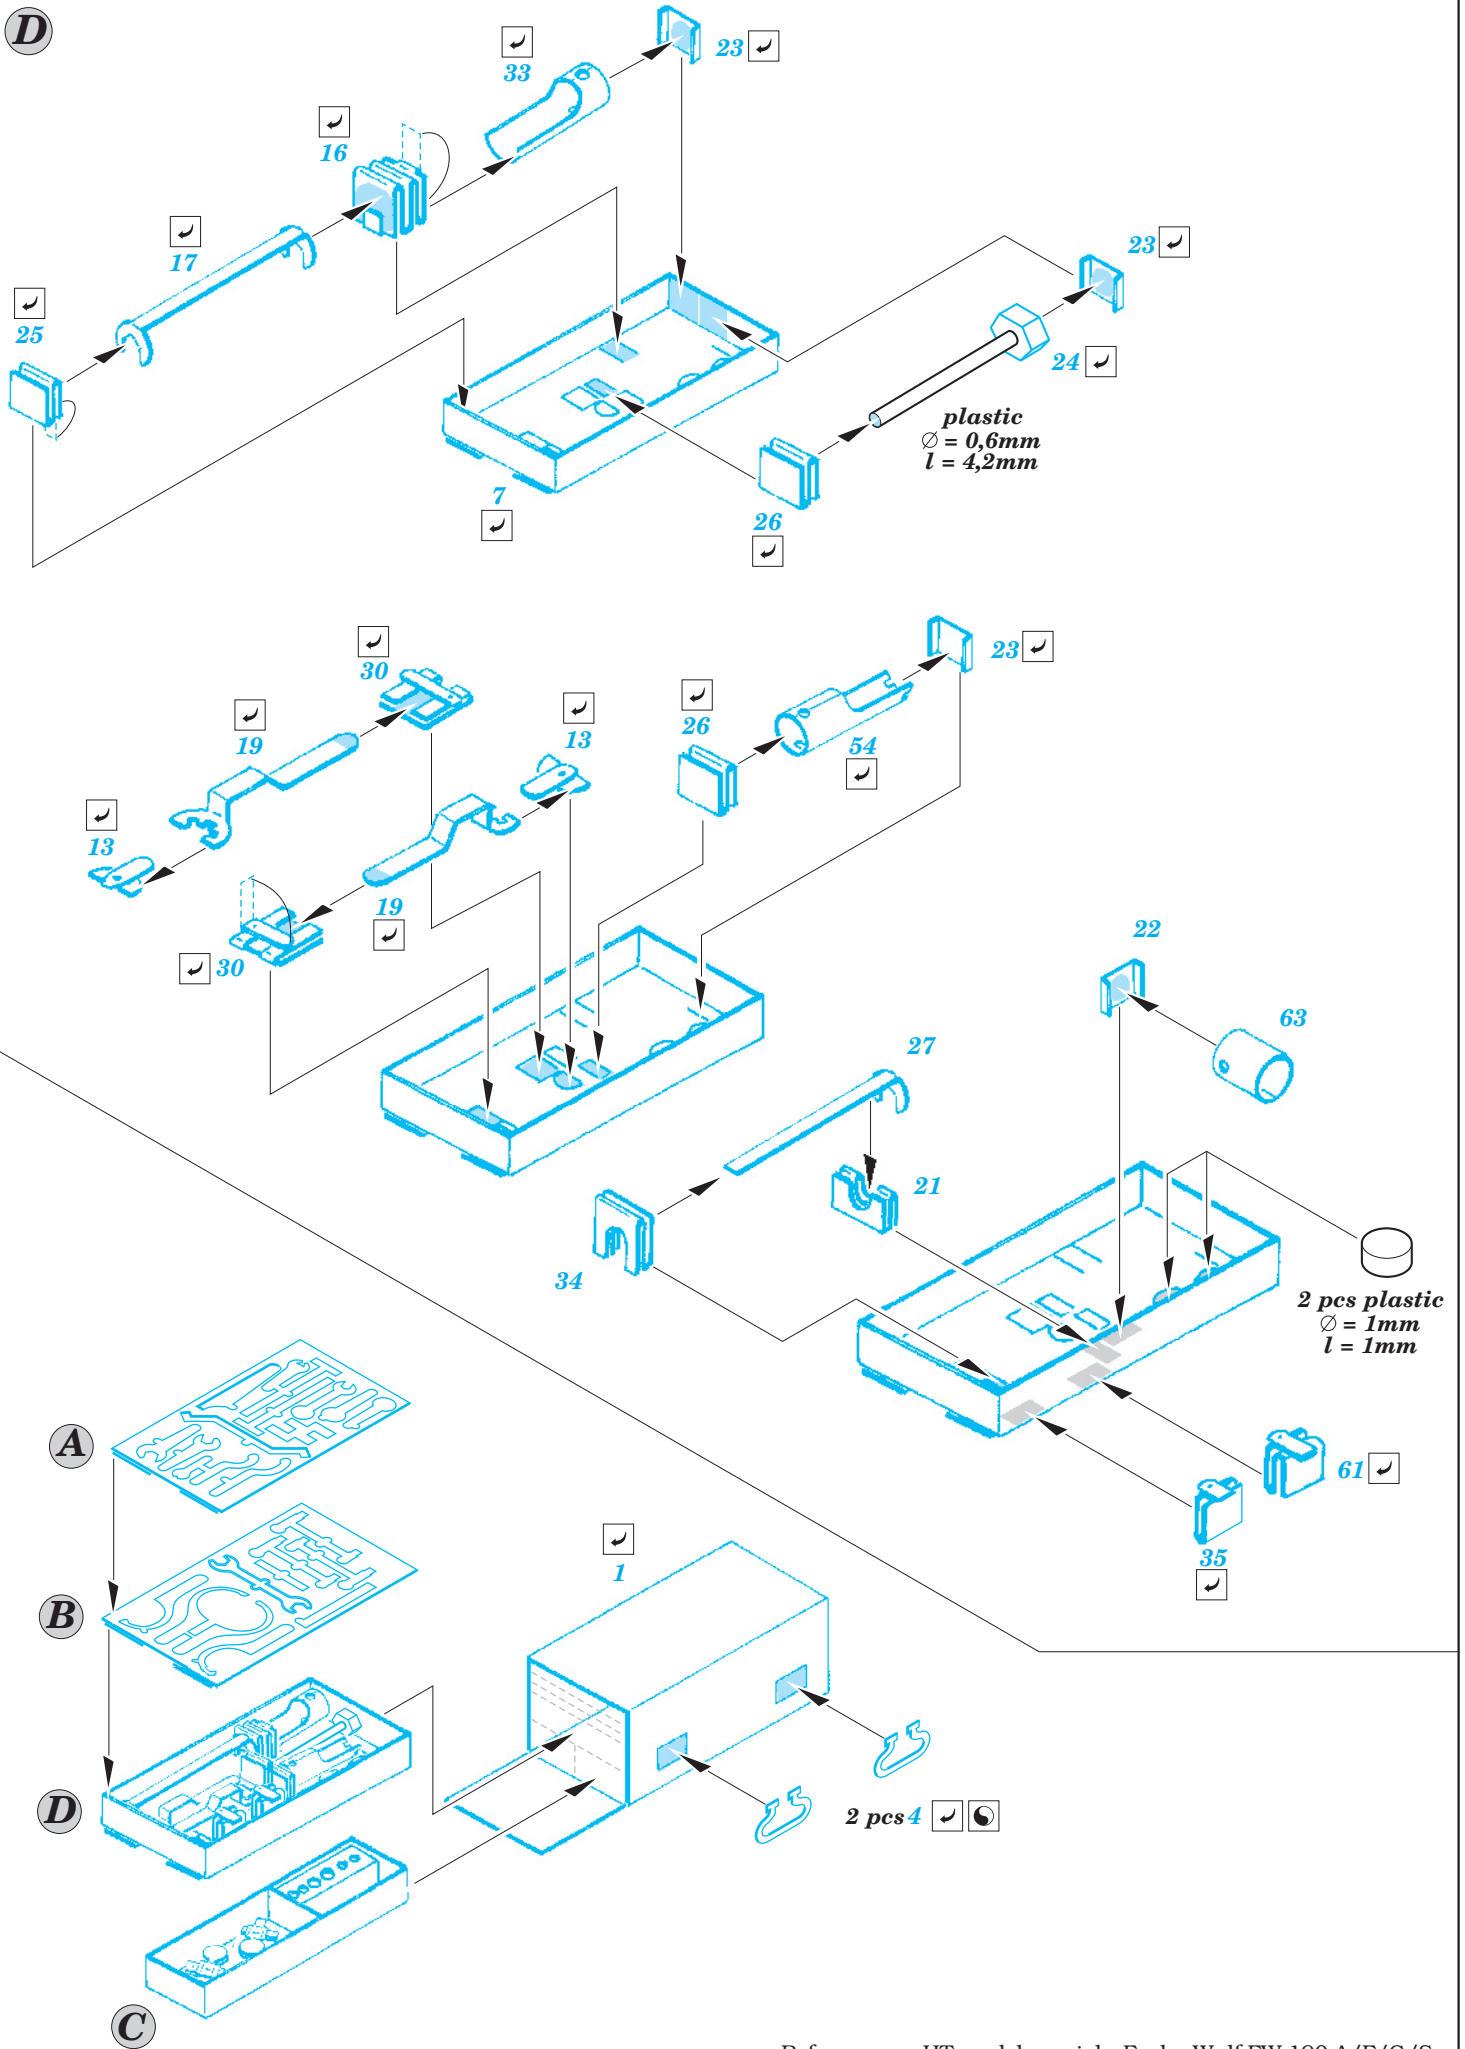

# Bf 109E Tools and boxes

eduard

48 760

1/48 scale detail set for kits • sada detailů pro modely 1/48

- APPLY EXPRESS MASK AND PAINT BEFORE GLUING  
POUŽIT EXPRESS MASK NABARVIT PŘED SLEPENÍM
- SYMMETRICAL ASSEMBLY  
SYMETRICKÁ MONTÁŽ
- REMOVE  
ODSTRANIT
- GRIND  
OBROUSIT
- DRILL HOLE  
VRTAT OTVOR
- BEND  
OHNOUT
- OPTION  
VOLBA
- REPLACE  
NAHRADIT

  ORIGINAL KIT PARTS  
PŮVODNÍ DÍLY STAVEBNICE

  PHOTO-ETCHED PARTS  
LEPTANÉ DÍLY

  PARTS TO BE REMOVED  
DÍLY K ODSTRANĚNÍ

  FILL  
TMELIT

References: - HT model special - Focke-Wulf FW 190 A/F/G/S