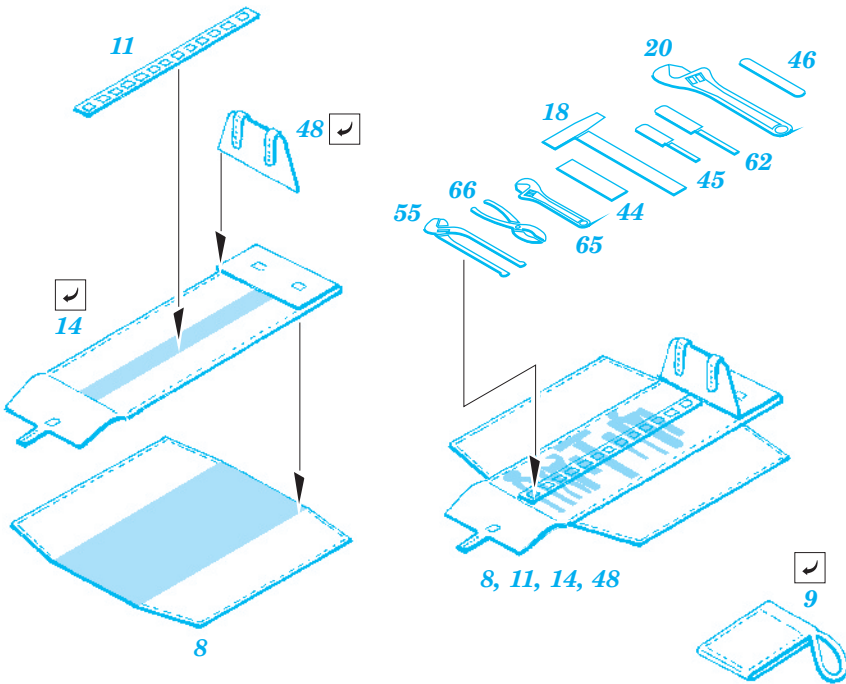

# Bf 109E Tools and boxes

eduard

48 760

1/48 scale detail set for kits • sada detailů pro modely 1/48

- APPLY EXPRESS MASK AND PAINT BEFORE GLUING  
POUŽIT EXPRESS MASK NABARVIT PŘED SLEPENÍM
- SYMMETRICAL ASSEMBLY  
SYMETRICKÁ MONTÁŽ
- REMOVE  
ODSTRANIT
- GRIND  
OBROUSIT
- DRILL HOLE  
VRTAT OTVOR
- BEND  
OHNOUT
- OPTION  
VOLBA
- REPLACE  
NAHRADIT

  ORIGINAL KIT PARTS  
PŮVODNÍ DÍLY STAVEBNICE

  PHOTO-ETCHED PARTS  
LEPTANÉ DÍLY

  PARTS TO BE REMOVED  
DÍLY K ODSTRANĚNÍ

  FILL  
TMELIT

References: - HT model special - Focke-Wulf FW 190 A/F/G/S