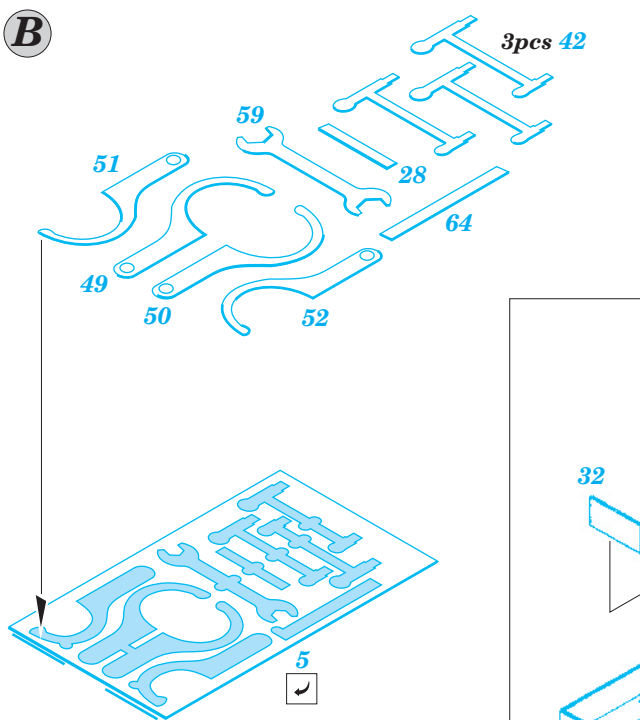

# Bf 109E Tools and boxes

eduard

48 760

1/48 scale detail set for kits • sada detailů pro modely 1/48

- APPLY EXPRESS MASK AND PAINT BEFORE GLUING  
POUŽIT EXPRESS MASK NABARVIT PŘED SLEPENÍM
- SYMMETRICAL ASSEMBLY  
SYMETRICKÁ MONTÁŽ
- REMOVE  
ODSTRANIT
- GRIND  
OBROUSIT
- DRILL HOLE  
VRTAT OTVOR
- BEND  
OHNOUT
- OPTION  
VOLBA
- REPLACE  
NAHRADIT

  ORIGINAL KIT PARTS  
PŮVODNÍ DÍLY STAVEBNICE

  PHOTO-ETCHED PARTS  
LEPTANÉ DÍLY

  PARTS TO BE REMOVED  
DÍLY K ODSTRANĚNÍ

  FILL  
TMELIT

References: - HT model special - Focke-Wulf FW 190 A/F/G/S