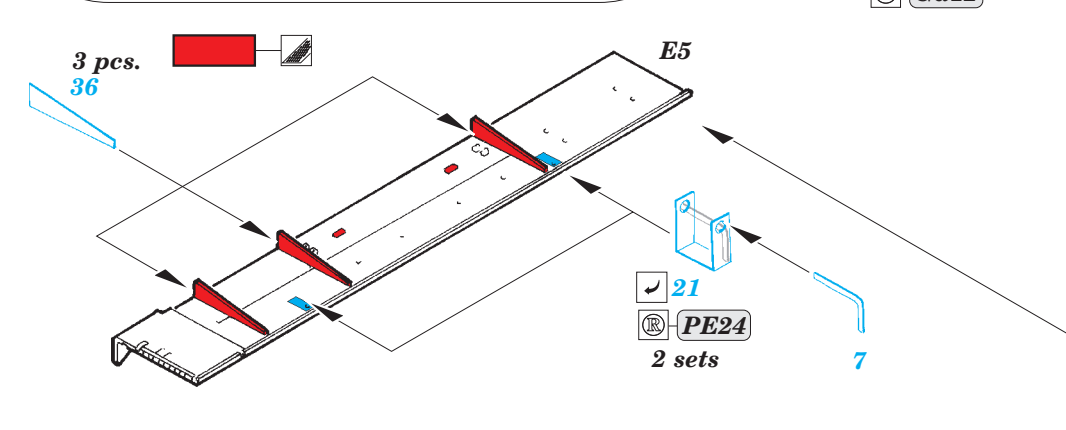

# T-44

eduard

detail set for 1/35 MINIART No. 35193 kit • sada detailů pro stavebnici 1/35 MINIART No. 35193

**36 339**

- APPLY EXPRESS MASK AND PAINT BEFORE GLUING  
POUŽIT EXPRESS MASK NABARVIT PŘED SLEPENÍM
- SYMMETRICAL ASSEMBLY  
SYMETRICKÁ MONTÁŽ
- REMOVE  
ODSTRANIT
- GRIND  
OBROUSIT
- DRILL HOLE  
VRTAT OTVOR
- BEND  
OHNOUT
- OPTION  
VOLBA
- REPLACE  
NAHRADIT
- 1** COLORED ETCHED PARTS  
LEPTANÉ BAREVNÉ DÍLY
- 1** ETCHED PARTS  
LEPTANÉ NEBAREVNÉ DÍLY
- 1** ORIGINAL KIT PARTS  
PŮVODNÍ DÍLY STAVEBNICE

ORIGINAL KIT PARTS  
PŮVODNÍ DÍLY STAVEBNICE

PHOTO-ETCHED PARTS  
LEPTANÉ DÍLY

PARTS TO BE REMOVED  
DÍLY K ODSTRANĚNÍ

FILL  
TMELIT

Fk1, Fk2, PE27