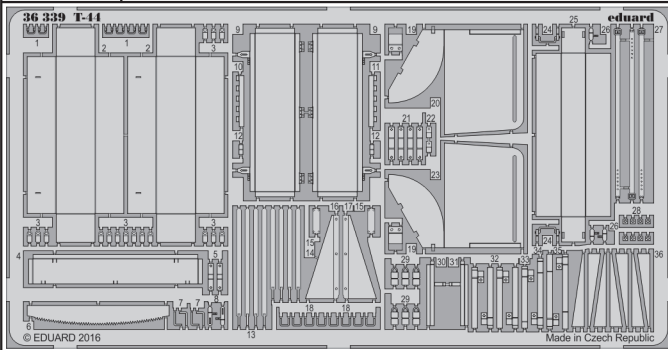

# T-44

eduard

detail set for 1/35 MINIART No. 35193 kit • sada detailů pro stavebnici 1/35 MINIART No. 35193

**36 339**

- APPLY EXPRESS MASK AND PAINT BEFORE GLUING  
POUŽIT EXPRESS MASK NABARVIT PŘED SLEPENÍM
- SYMMETRICAL ASSEMBLY  
SYMETRICKÁ MONTÁŽ
- REMOVE  
ODSTRANIT
- GRIND  
OBROUSIT
- DRILL HOLE  
VRTAT OTVOR
- BEND  
OHNOUT
- OPTION  
VOLBA
- REPLACE  
NAHRADIT
- 1** COLORED ETCHED PARTS  
LEPTANÉ BAREVNÉ DÍLY
- 1** ETCHED PARTS  
LEPTANÉ NEBAREVNÉ DÍLY
- 1** ORIGINAL KIT PARTS  
PŮVODNÍ DÍLY STAVEBNICE

ORIGINAL KIT PARTS  
PŮVODNÍ DÍLY STAVEBNICE

PHOTO-ETCHED PARTS  
LEPTANÉ DÍLY

PARTS TO BE REMOVED  
DÍLY K ODSTRANĚNÍ

FILL  
TMELIT

Fk1, Fk2, PE27