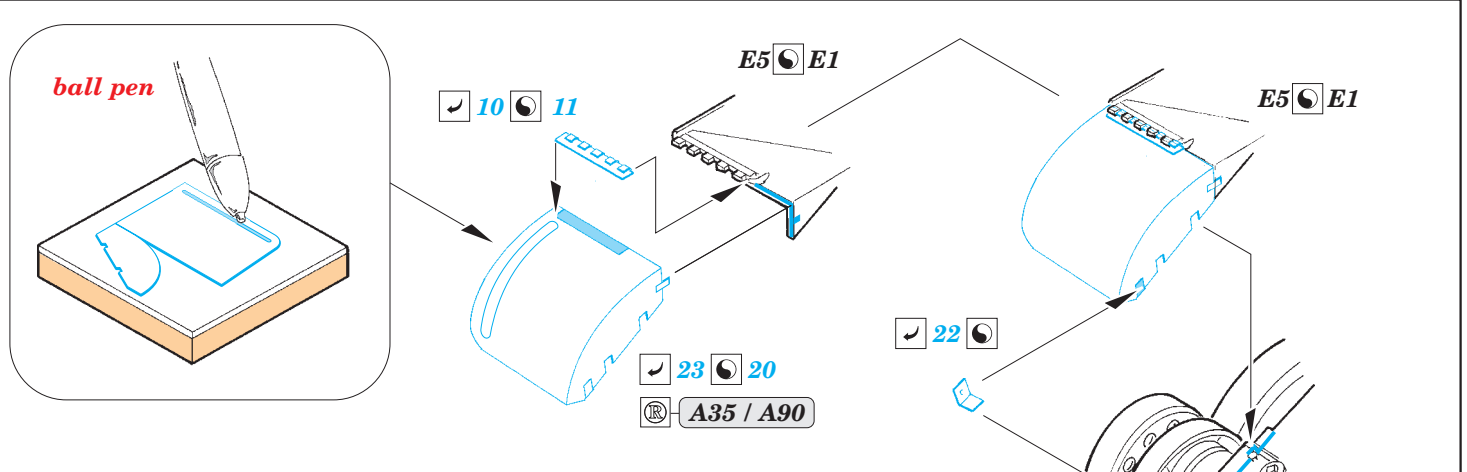

# T-44

eduard

detail set for 1/35 MINIART No. 35193 kit • sada detailů pro stavebnici 1/35 MINIART No. 35193

**36 339**

- APPLY EXPRESS MASK AND PAINT BEFORE GLUING  
POUŽIT EXPRESS MASK NABARVIT PŘED SLEPENÍM
- SYMMETRICAL ASSEMBLY  
SYMETRICKÁ MONTÁŽ
- REMOVE  
ODSTRANIT
- GRIND  
OBROUSIT
- DRILL HOLE  
VRTAT OTVOR
- BEND  
OHNOUT
- OPTION  
VOLBA
- REPLACE  
NAHRADIT
- 1** COLORED ETCHED PARTS  
LEPTANÉ BAREVNÉ DÍLY
- 1** ETCHED PARTS  
LEPTANÉ NEBAREVNÉ DÍLY
- 1** ORIGINAL KIT PARTS  
PŮVODNÍ DÍLY STAVEBNICE

ORIGINAL KIT PARTS  
PŮVODNÍ DÍLY STAVEBNICE

PHOTO-ETCHED PARTS  
LEPTANÉ DÍLY

PARTS TO BE REMOVED  
DÍLY K ODSTRANĚNÍ

FILL  
TMELIT

Fk1, Fk2, PE27