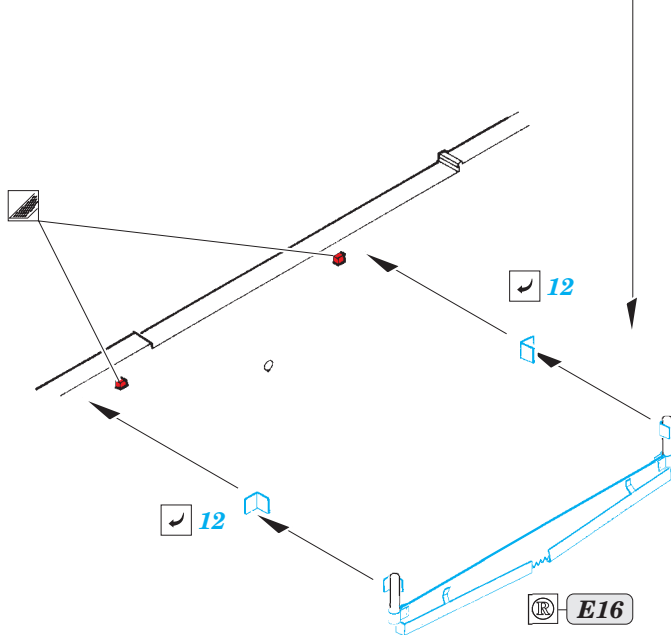

# T-44

eduard

detail set for 1/35 MINIART No. 35193 kit • sada detailů pro stavebnici 1/35 MINIART No. 35193

**36 339**

- APPLY EXPRESS MASK AND PAINT BEFORE GLUING  
POUŽIT EXPRESS MASK NABARVIT PŘED SLEPENÍM
- SYMMETRICAL ASSEMBLY  
SYMETRICKÁ MONTÁŽ
- REMOVE  
ODSTRANIT
- GRIND  
OBROUSIT
- DRILL HOLE  
VRTAT OTVOR
- BEND  
OHNOUT
- OPTION  
VOLBA
- REPLACE  
NAHRADIT
- 1** COLORED ETCHED PARTS  
LEPTANÉ BAREVNÉ DÍLY
- 1** ETCHED PARTS  
LEPTANÉ NEBAREVNÉ DÍLY
- 1** ORIGINAL KIT PARTS  
PŮVODNÍ DÍLY STAVEBNICE

ORIGINAL KIT PARTS  
PŮVODNÍ DÍLY STAVEBNICE

PHOTO-ETCHED PARTS  
LEPTANÉ DÍLY

PARTS TO BE REMOVED  
DÍLY K ODSTRANĚNÍ

FILL  
TMELIT

Fk1, Fk2, PE27