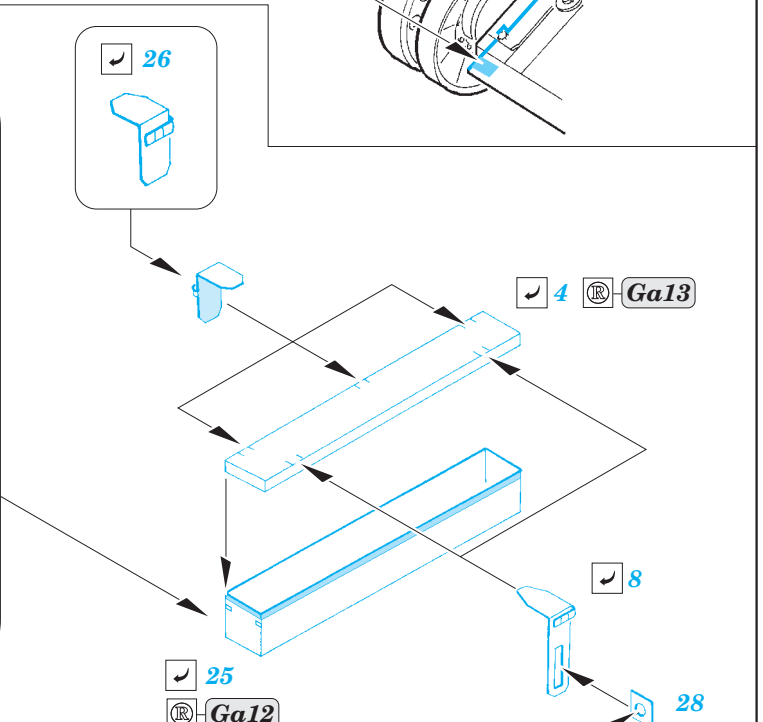

# T-44

eduard

detail set for 1/35 MINIART No. 35193 kit • sada detailů pro stavebnici 1/35 MINIART No. 35193

**36 339**

- APPLY EXPRESS MASK AND PAINT BEFORE GLUING  
POUŽIT EXPRESS MASK NABARVIT PŘED SLEPENÍM
- SYMMETRICAL ASSEMBLY  
SYMETRICKÁ MONTÁŽ
- REMOVE  
ODSTRANIT
- GRIND  
OBROUSIT
- DRILL HOLE  
VRTAT OTVOR
- BEND  
OHNOUT
- OPTION  
VOLBA
- REPLACE  
NAHRADIT
- 1** COLORED ETCHED PARTS  
LEPTANÉ BAREVNÉ DÍLY
- 1** ETCHED PARTS  
LEPTANÉ NEBAREVNÉ DÍLY
- 1** ORIGINAL KIT PARTS  
PŮVODNÍ DÍLY STAVEBNICE

ORIGINAL KIT PARTS  
PŮVODNÍ DÍLY STAVEBNICE

PHOTO-ETCHED PARTS  
LEPTANÉ DÍLY

PARTS TO BE REMOVED  
DÍLY K ODSTRANĚNÍ

FILL  
TMELIT

Fk1, Fk2, PE27