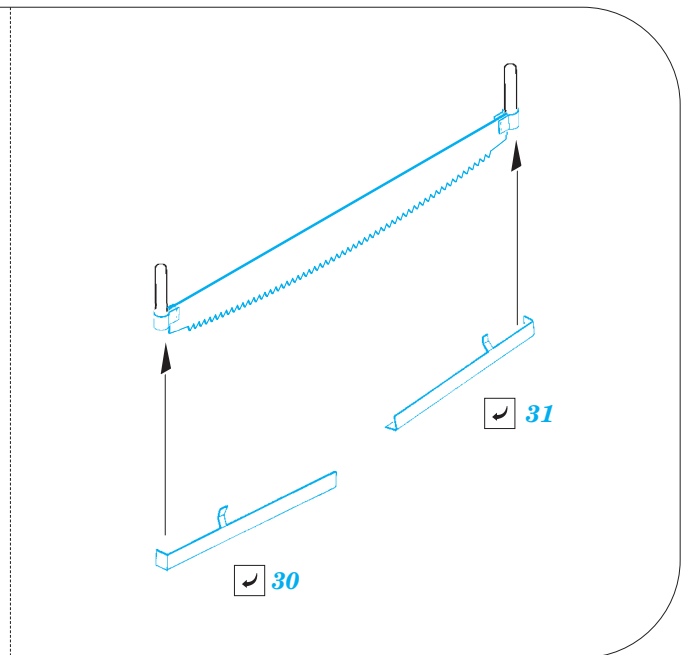

# T-44

eduard

detail set for 1/35 MINIART No. 35193 kit • sada detailů pro stavebnici 1/35 MINIART No. 35193

**36 339**

- APPLY EXPRESS MASK AND PAINT BEFORE GLUING  
POUŽIT EXPRESS MASK NABARVIT PŘED SLEPENÍM
- SYMMETRICAL ASSEMBLY  
SYMETRICKÁ MONTÁŽ
- REMOVE  
ODSTRANIT
- GRIND  
OBROUSIT
- DRILL HOLE  
VRTAT OTVOR
- BEND  
OHNOUT
- OPTION  
VOLBA
- REPLACE  
NAHRADIT
- 1** COLORED ETCHED PARTS  
LEPTANÉ BAREVNÉ DÍLY
- 1** ETCHED PARTS  
LEPTANÉ NEBAREVNÉ DÍLY
- 1** ORIGINAL KIT PARTS  
PŮVODNÍ DÍLY STAVEBNICE

ORIGINAL KIT PARTS  
PŮVODNÍ DÍLY STAVEBNICE

PHOTO-ETCHED PARTS  
LEPTANÉ DÍLY

PARTS TO BE REMOVED  
DÍLY K ODSTRANĚNÍ

FILL  
TMELIT

Fk1, Fk2, PE27