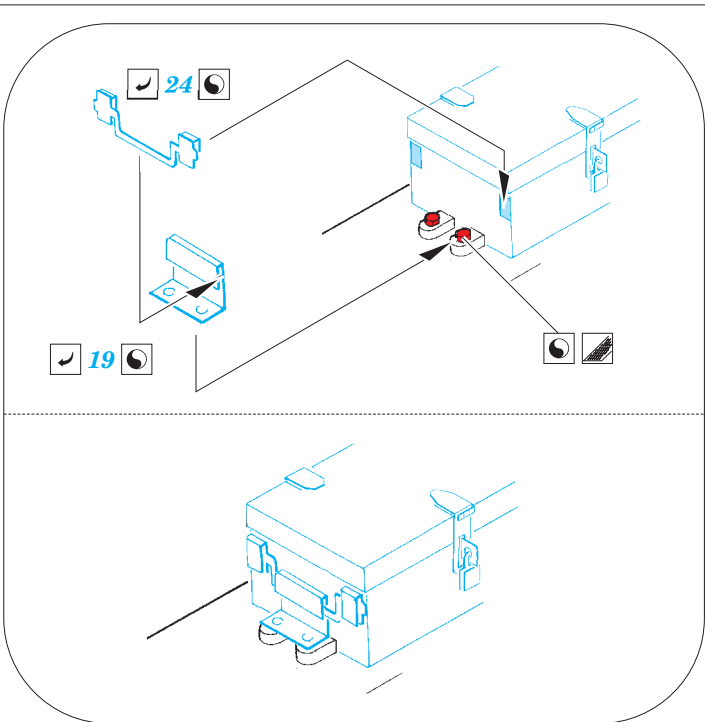

# T-44

eduard

detail set for 1/35 MINIART No. 35193 kit • sada detailů pro stavebnici 1/35 MINIART No. 35193

**36 339**

- APPLY EXPRESS MASK AND PAINT BEFORE GLUING  
POUŽIT EXPRESS MASK NABARVIT PŘED SLEPENÍM
- SYMMETRICAL ASSEMBLY  
SYMETRICKÁ MONTÁŽ
- REMOVE  
ODSTRANIT
- GRIND  
OBROUSIT
- DRILL HOLE  
VRTAT OTVOR
- BEND  
OHNOUT
- OPTION  
VOLBA
- REPLACE  
NAHRADIT
- 1** COLORED ETCHED PARTS  
LEPTANÉ BAREVNÉ DÍLY
- 1** ETCHED PARTS  
LEPTANÉ NEBAREVNÉ DÍLY
- 1** ORIGINAL KIT PARTS  
PŮVODNÍ DÍLY STAVEBNICE

ORIGINAL KIT PARTS  
PŮVODNÍ DÍLY STAVEBNICE

PHOTO-ETCHED PARTS  
LEPTANÉ DÍLY

PARTS TO BE REMOVED  
DÍLY K ODSTRANĚNÍ

FILL  
TMELIT

Fk1, Fk2, PE27