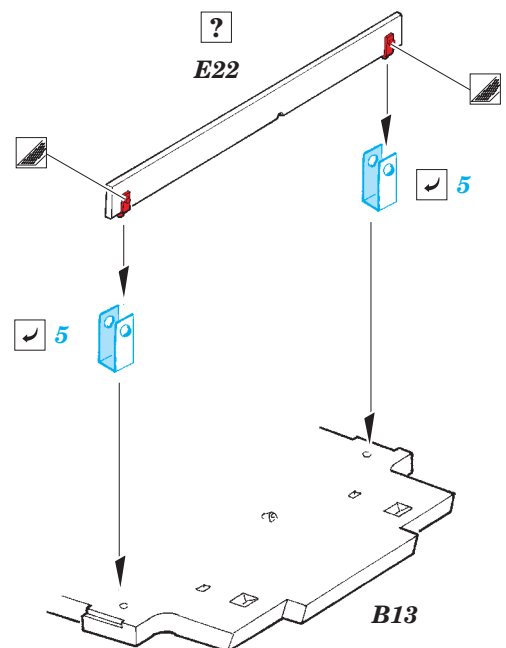

# T-44

eduard

detail set for 1/35 MINIART No. 35193 kit • sada detailů pro stavebnici 1/35 MINIART No. 35193

**36 339**

- APPLY EXPRESS MASK AND PAINT BEFORE GLUING  
POUŽIT EXPRESS MASK NABARVIT PŘED SLEPENÍM
- SYMMETRICAL ASSEMBLY  
SYMETRICKÁ MONTÁŽ
- REMOVE  
ODSTRANIT
- GRIND  
OBROUSIT
- DRILL HOLE  
VRTAT OTVOR
- BEND  
OHNOUT
- OPTION  
VOLBA
- REPLACE  
NAHRADIT
- 1** COLORED ETCHED PARTS  
LEPTANÉ BAREVNÉ DÍLY
- 1** ETCHED PARTS  
LEPTANÉ NEBAREVNÉ DÍLY
- 1** ORIGINAL KIT PARTS  
PŮVODNÍ DÍLY STAVEBNICE

ORIGINAL KIT PARTS  
PŮVODNÍ DÍLY STAVEBNICE

PHOTO-ETCHED PARTS  
LEPTANÉ DÍLY

PARTS TO BE REMOVED  
DÍLY K ODSTRANĚNÍ

FILL  
TMELIT

Fk1, Fk2, PE27