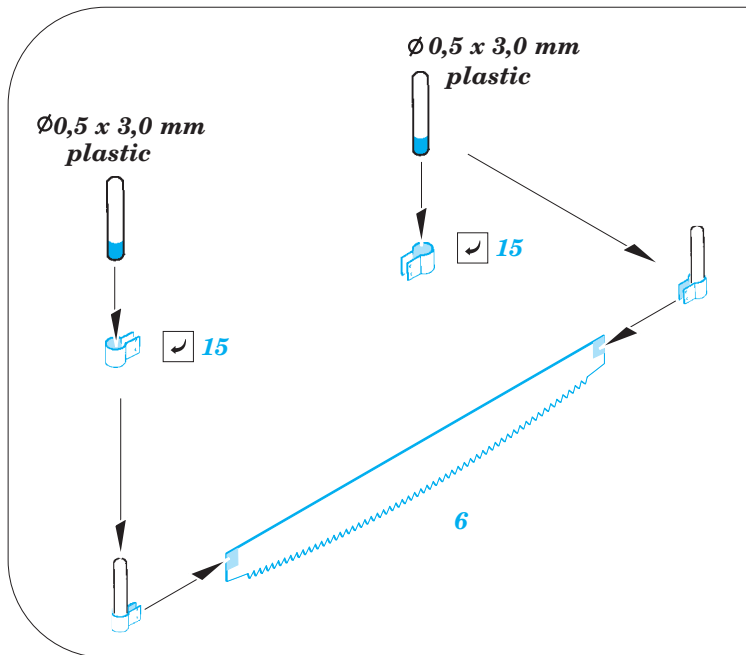

# T-44

eduard

detail set for 1/35 MINIART No. 35193 kit • sada detailů pro stavebnici 1/35 MINIART No. 35193

**36 339**

- APPLY EXPRESS MASK AND PAINT BEFORE GLUING  
POUŽIT EXPRESS MASK NABARVIT PŘED SLEPENÍM
- SYMMETRICAL ASSEMBLY  
SYMETRICKÁ MONTÁŽ
- REMOVE  
ODSTRANIT
- GRIND  
OBROUSIT
- DRILL HOLE  
VRTAT OTVOR
- BEND  
OHNOUT
- OPTION  
VOLBA
- REPLACE  
NAHRADIT
- 1** COLORED ETCHED PARTS  
LEPTANÉ BAREVNÉ DÍLY
- 1** ETCHED PARTS  
LEPTANÉ NEBAREVNÉ DÍLY
- 1** ORIGINAL KIT PARTS  
PŮVODNÍ DÍLY STAVEBNICE

ORIGINAL KIT PARTS  
PŮVODNÍ DÍLY STAVEBNICE

PHOTO-ETCHED PARTS  
LEPTANÉ DÍLY

PARTS TO BE REMOVED  
DÍLY K ODSTRANĚNÍ

FILL  
TMELIT

Fk1, Fk2, PE27