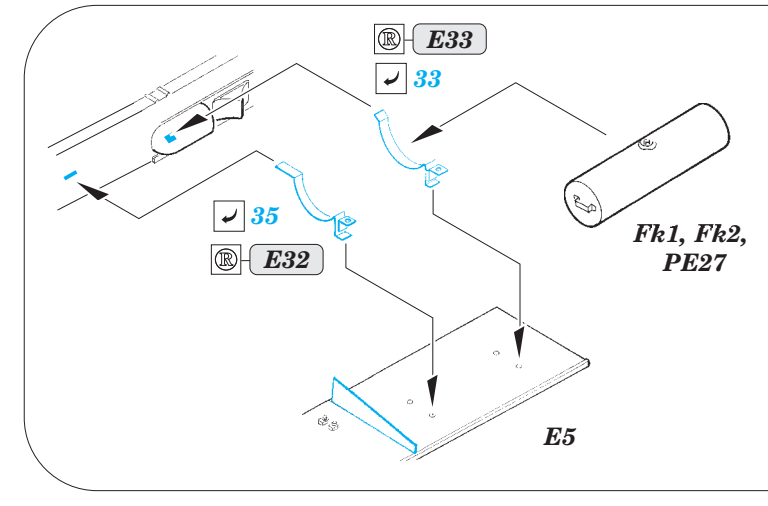

# T-44

eduard

detail set for 1/35 MINIART No. 35193 kit • sada detailů pro stavebnici 1/35 MINIART No. 35193

**36 339**

- APPLY EXPRESS MASK AND PAINT BEFORE GLUING  
POUŽIT EXPRESS MASK NABARVIT PŘED SLEPENÍM
- SYMMETRICAL ASSEMBLY  
SYMETRICKÁ MONTÁŽ
- REMOVE  
ODSTRANIT
- GRIND  
OBROUSIT
- DRILL HOLE  
VRTAT OTVOR
- BEND  
OHNOUT
- OPTION  
VOLBA
- REPLACE  
NAHRADIT
- 1** COLORED ETCHED PARTS  
LEPTANÉ BAREVNÉ DÍLY
- 1** ETCHED PARTS  
LEPTANÉ NEBAREVNÉ DÍLY
- 1** ORIGINAL KIT PARTS  
PŮVODNÍ DÍLY STAVEBNICE

ORIGINAL KIT PARTS  
PŮVODNÍ DÍLY STAVEBNICE

PHOTO-ETCHED PARTS  
LEPTANÉ DÍLY

PARTS TO BE REMOVED  
DÍLY K ODSTRANĚNÍ

FILL  
TMELIT

Fk1, Fk2, PE27