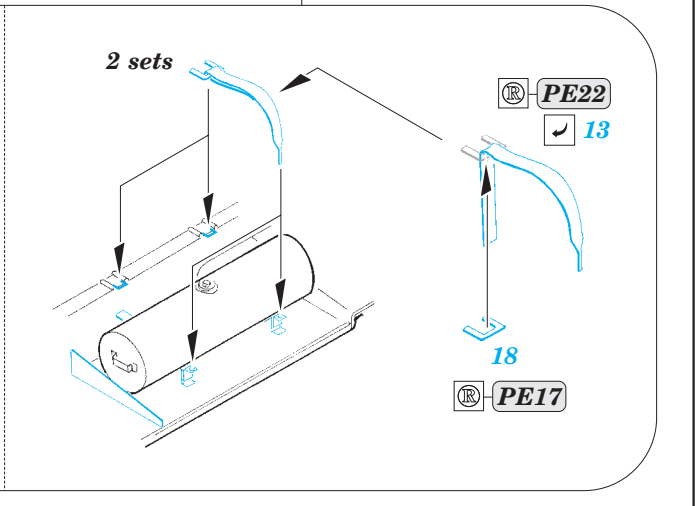

# T-44

eduard

detail set for 1/35 MINIART No. 35193 kit • sada detailů pro stavebnici 1/35 MINIART No. 35193

**36 339**

- APPLY EXPRESS MASK AND PAINT BEFORE GLUING  
POUŽIT EXPRESS MASK NABARVIT PŘED SLEPENÍM
- SYMMETRICAL ASSEMBLY  
SYMETRICKÁ MONTÁŽ
- REMOVE  
ODSTRANIT
- GRIND  
OBROUSIT
- DRILL HOLE  
VRTAT OTVOR
- BEND  
OHNOUT
- OPTION  
VOLBA
- REPLACE  
NAHRADIT
- 1** COLORED ETCHED PARTS  
LEPTANÉ BAREVNÉ DÍLY
- 1** ETCHED PARTS  
LEPTANÉ NEBAREVNÉ DÍLY
- 1** ORIGINAL KIT PARTS  
PŮVODNÍ DÍLY STAVEBNICE

ORIGINAL KIT PARTS  
PŮVODNÍ DÍLY STAVEBNICE

PHOTO-ETCHED PARTS  
LEPTANÉ DÍLY

PARTS TO BE REMOVED  
DÍLY K ODSTRANĚNÍ

FILL  
TMELIT

Fk1, Fk2, PE27