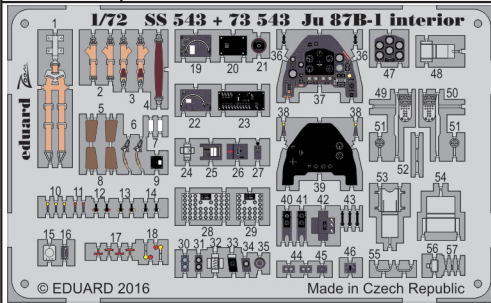

Ju 87B-1

detail set for 1/72 AIRFIX No. A03087 kit • sada detailů pro stavebnici 1/72 AIRFIX No. A03087

eduard

73 543

- APPLY EXPRESS MASK AND PAINT BEFORE GLUING
POUŽIT EXPRESS MASK NABARVIT PŘED SLEPENÍM
- SYMMETRICAL ASSEMBLY
SYMETRICKÁ MONTÁŽ
- REMOVE
ODSTRANIT
- GRIND
OBROUSIT
- DRILL HOLE
VRTAT OTVOR
- COLORED ETCHED PARTS
LEPTANÉ BAREVNÉ DÍLY
- ETCHED PARTS
LEPTANÉ NEBAREVNÉ DÍLY
- ORIGINAL KIT PARTS
PŮVODNÍ DÍLY STAVEBNICE
- BEND
OHNOUT
- OPTION
VOLBA
- REPLACE
NAHRADIT

ORIGINAL KIT PARTS
PŮVODNÍ DÍLY STAVEBNICE

PHOTO-ETCHED PARTS
LEPTANÉ DÍLY

PARTS TO BE REMOVED
DÍLY K ODSTRANĚNÍ

FILL
TMELIT