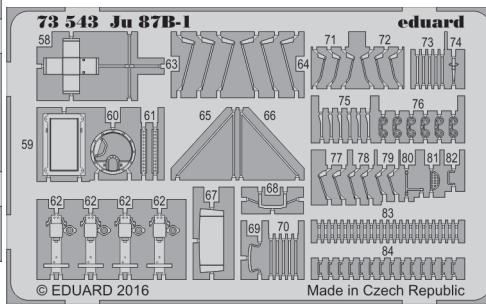

Ju 87B-1

detail set for 1/72 AIRFIX No. A03087 kit • sada detailů pro stavebnici 1/72 AIRFIX No. A03087

eduard

73 543

- APPLY EXPRESS MASK AND PAINT BEFORE GLUING
POUŽIT EXPRESS MASK NABARVIT PŘED SLEPENÍM
- SYMMETRICAL ASSEMBLY
SYMETRICKÁ MONTÁŽ
- REMOVE
ODSTRANIT
- GRIND
OBROUSIT
- DRILL HOLE
VRTAT OTVOR
- COLORED ETCHED PARTS
LEPTANÉ BAREVNÉ DÍLY
- ETCHED PARTS
LEPTANÉ NEBAREVNÉ DÍLY
- ORIGINAL KIT PARTS
PŮVODNÍ DÍLY STAVEBNICE
- BEND
OHNOUT
- OPTION
VOLBA
- REPLACE
NAHRADIT

ORIGINAL KIT PARTS
PŮVODNÍ DÍLY STAVEBNICE

PHOTO-ETCHED PARTS
LEPTANÉ DÍLY

PARTS TO BE REMOVED
DÍLY K ODSTRANĚNÍ

FILL
TMELIT