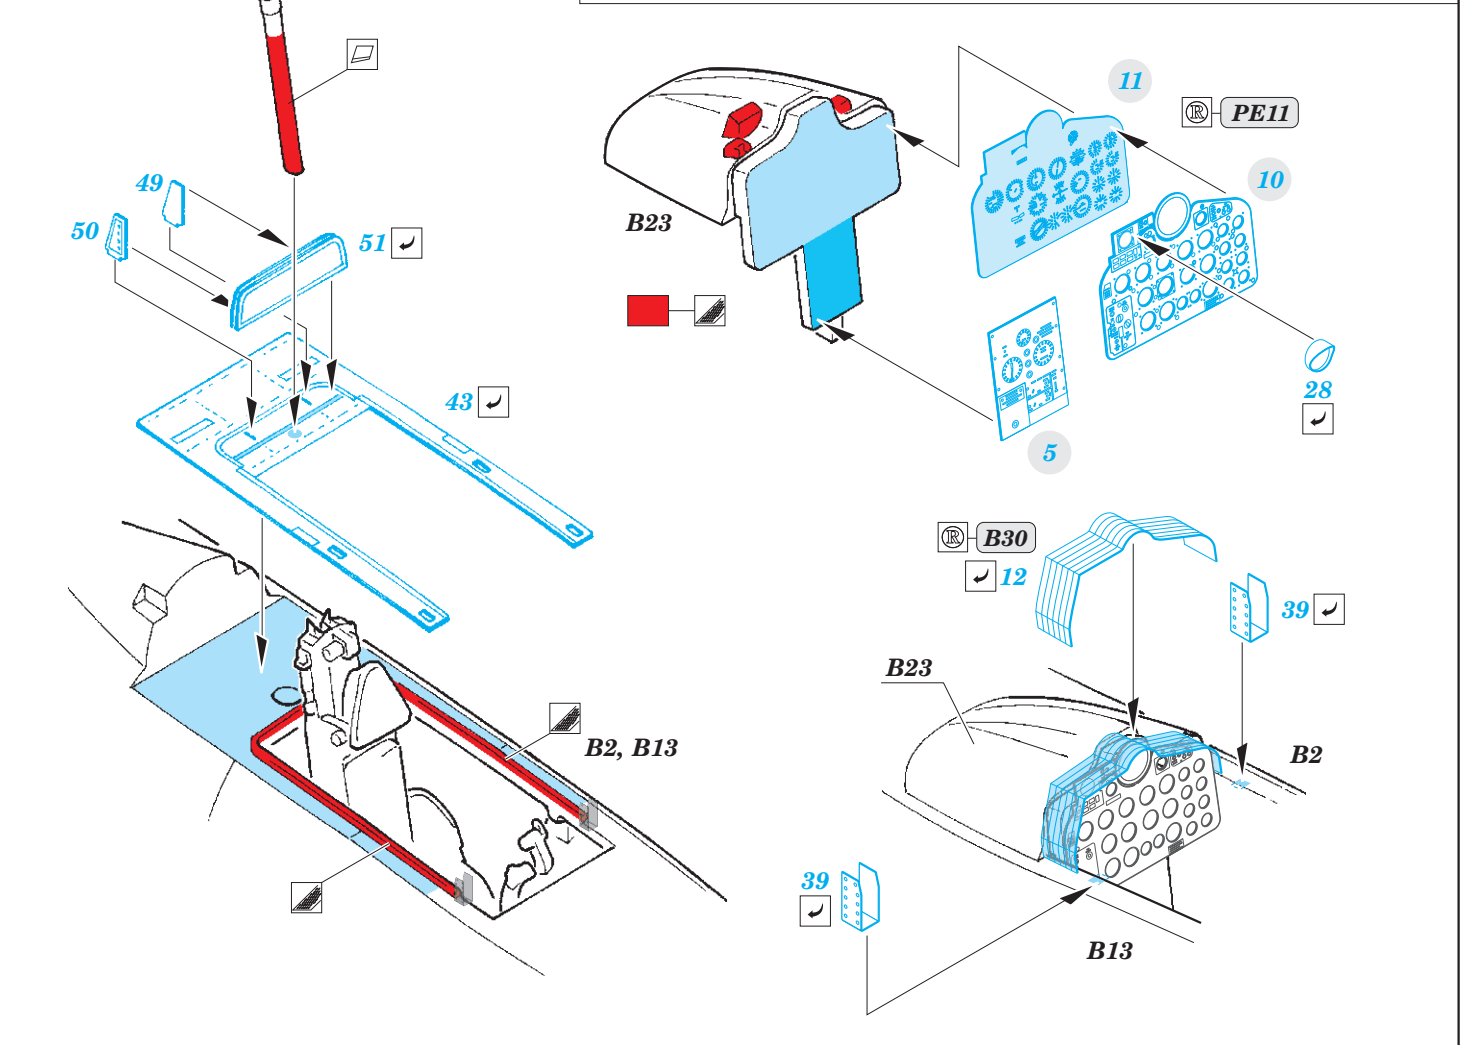

RF-101C interior

eduard

49 939

1/48

detail set for 1/48 KITTY HAWK kit • sada detailů pro stavebnici 1/48 KITTY HAWK

- APPLY EXPRESS MASK AND PAINT BEFORE GLUING
POUŽIT EXPRESS MASK NABARVIT PŘED SLEPENÍM
 - SYMMETRICAL ASSEMBLY
SYMETRICKÁ MONTÁŽ
 - REMOVE
ODSTRANIT
 - GRIND
OBROUSIT
 - DRILL HOLE
VRTAT OTVOR
 - COLORED ETCHED PARTS
LEPTANÉ BAREVNÉ DÍLY
 - ETCHED PARTS
LEPTANÉ NEBAREVNÉ DÍLY
 - ORIGINAL KIT PARTS
PŮVODNÍ DÍLY STAVEBNICE
- BEND
OHNOUT
 - OPTION
VOLBA
 - REPLACE
NAHRADIT

ORIGINAL KIT PARTS
PŮVODNÍ DÍLY STAVEBNICE

PHOTO-ETCHED PARTS
LEPTANÉ DÍLY

PARTS TO BE REMOVED
DÍLY K ODSTRANĚNÍ

FILL
TMELIT

Related products:
48 978 RF-101C exterior 1/48