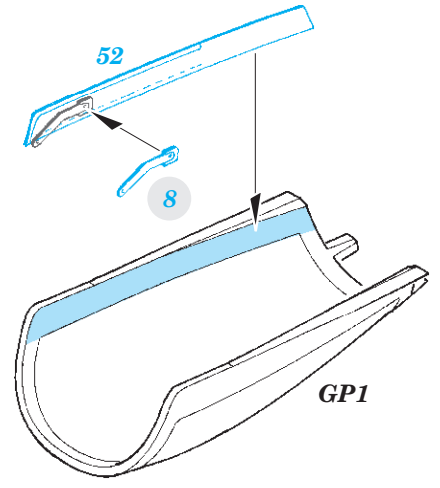

RF-101C interior

eduard

49 939

1/48

detail set for 1/48 KITTY HAWK kit • sada detailů pro stavebnici 1/48 KITTY HAWK

- APPLY EXPRESS MASK AND PAINT BEFORE GLUING
POUŽIT EXPRESS MASK NABARVIT PŘED SLEPENÍM
 - SYMMETRICAL ASSEMBLY
SYMETRICKÁ MONTÁŽ
 - REMOVE
ODSTRANIT
 - GRIND
OBROUSIT
 - DRILL HOLE
VRTAT OTVOR
 - COLORED ETCHED PARTS
LEPTANÉ BAREVNÉ DÍLY
 - ETCHED PARTS
LEPTANÉ NEBAREVNÉ DÍLY
 - ORIGINAL KIT PARTS
PŮVODNÍ DÍLY STAVEBNICE
- BEND
OHNOUT
 - OPTION
VOLBA
 - REPLACE
NAHRADIT

ORIGINAL KIT PARTS
PŮVODNÍ DÍLY STAVEBNICE

PHOTO-ETCHED PARTS
LEPTANÉ DÍLY

PARTS TO BE REMOVED
DÍLY K ODSTRANĚNÍ

FILL
TMELIT

Related products:
48 978 RF-101C exterior 1/48