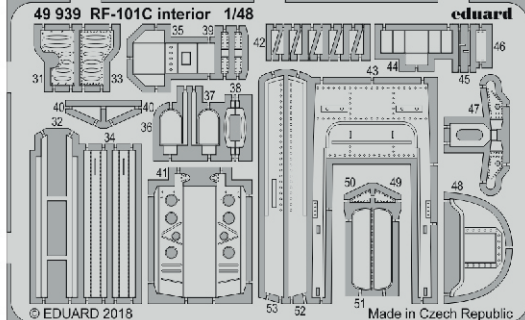

RF-101C interior

eduard

49 939

1/48

detail set for 1/48 KITTY HAWK kit • sada detailů pro stavebnici 1/48 KITTY HAWK

- APPLY EXPRESS MASK AND PAINT BEFORE GLUING
POUŽIT EXPRESS MASK NABARVIT PŘED SLEPENÍM
 - SYMMETRICAL ASSEMBLY
SYMETRICKÁ MONTÁŽ
 - REMOVE
ODSTRANIT
 - GRIND
OBROUSIT
 - DRILL HOLE
VRTAT OTVOR
 - COLORED ETCHED PARTS
LEPTANÉ BAREVNÉ DÍLY
 - ETCHED PARTS
LEPTANÉ NEBAREVNÉ DÍLY
 - ORIGINAL KIT PARTS
PŮVODNÍ DÍLY STAVEBNICE
- BEND
OHNOUT
 - OPTION
VOLBA
 - REPLACE
NAHRADIT

ORIGINAL KIT PARTS
PŮVODNÍ DÍLY STAVEBNICE

PHOTO-ETCHED PARTS
LEPTANÉ DÍLY

PARTS TO BE REMOVED
DÍLY K ODSTRANĚNÍ

FILL
TMELIT

Related products:
48 978 RF-101C exterior 1/48