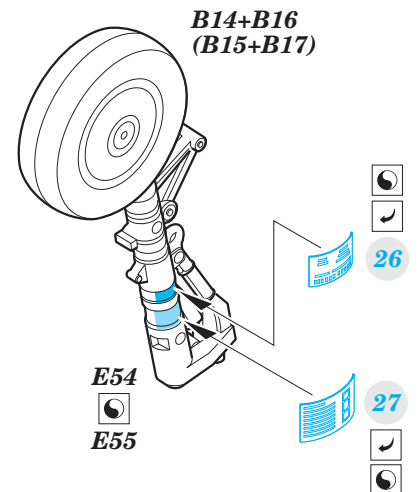

RF-101C interior

eduard

49 939

1/48

detail set for 1/48 KITTY HAWK kit • sada detailů pro stavebnici 1/48 KITTY HAWK

- APPLY EXPRESS MASK AND PAINT BEFORE GLUING
POUŽIT EXPRESS MASK NABARVIT PŘED SLEPENÍM
 - SYMMETRICAL ASSEMBLY
SYMETRICKÁ MONTÁŽ
 - REMOVE
ODSTRANIT
 - GRIND
OBROUSIT
 - DRILL HOLE
VRTAT OTVOR
 - COLORED ETCHED PARTS
LEPTANÉ BAREVNÉ DÍLY
 - ETCHED PARTS
LEPTANÉ NEBAREVNÉ DÍLY
 - ORIGINAL KIT PARTS
PŮVODNÍ DÍLY STAVEBNICE
- BEND
OHNOUT
 - OPTION
VOLBA
 - REPLACE
NAHRADIT

ORIGINAL KIT PARTS
PŮVODNÍ DÍLY STAVEBNICE

PHOTO-ETCHED PARTS
LEPTANÉ DÍLY

PARTS TO BE REMOVED
DÍLY K ODSTRANĚNÍ

FILL
TMELIT

Related products:
48 978 RF-101C exterior 1/48