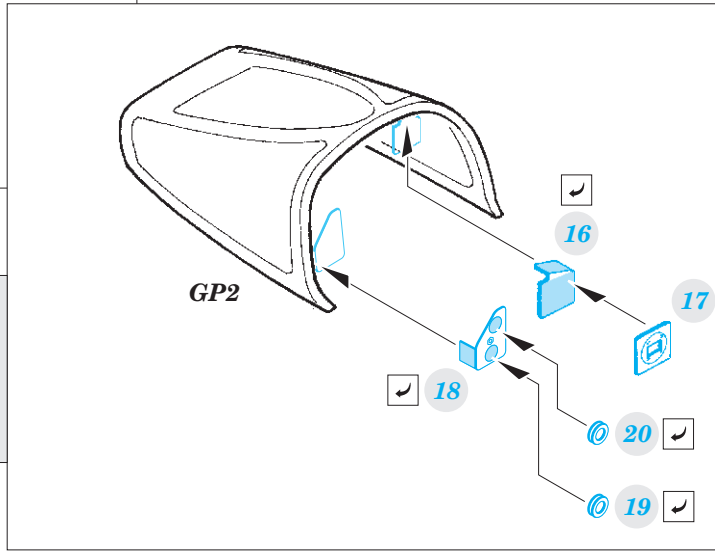

RF-101C interior

eduard

49 939

1/48

detail set for 1/48 KITTY HAWK kit • sada detailů pro stavebnici 1/48 KITTY HAWK

- APPLY EXPRESS MASK AND PAINT BEFORE GLUING
POUŽIT EXPRESS MASK NABARVIT PŘED SLEPENÍM
 - SYMMETRICAL ASSEMBLY
SYMETRICKÁ MONTÁŽ
 - REMOVE
ODSTRANIT
 - GRIND
OBROUSIT
 - DRILL HOLE
VRTAT OTVOR
 - COLORED ETCHED PARTS
LEPTANÉ BAREVNÉ DÍLY
 - ETCHED PARTS
LEPTANÉ NEBAREVNÉ DÍLY
 - ORIGINAL KIT PARTS
PŮVODNÍ DÍLY STAVEBNICE
- BEND
OHNOUT
 - OPTION
VOLBA
 - REPLACE
NAHRADIT

ORIGINAL KIT PARTS
PŮVODNÍ DÍLY STAVEBNICE

PHOTO-ETCHED PARTS
LEPTANÉ DÍLY

PARTS TO BE REMOVED
DÍLY K ODSTRANĚNÍ

FILL
TMELIT

Related products:
48 978 RF-101C exterior 1/48