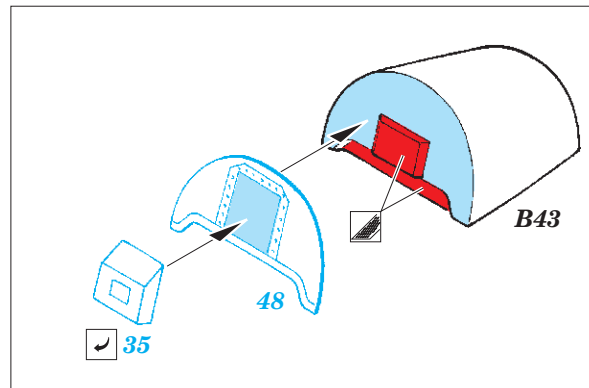

RF-101C interior

eduard

49 939

1/48

detail set for 1/48 KITTY HAWK kit • sada detailů pro stavebnici 1/48 KITTY HAWK

- APPLY EXPRESS MASK AND PAINT BEFORE GLUING
POUŽIT EXPRESS MASK NABARVIT PŘED SLEPENÍM
 - SYMMETRICAL ASSEMBLY
SYMETRICKÁ MONTÁŽ
 - REMOVE
ODSTRANIT
 - GRIND
OBROUSIT
 - DRILL HOLE
VRTAT OTVOR
 - COLORED ETCHED PARTS
LEPTANÉ BAREVNÉ DÍLY
 - ETCHED PARTS
LEPTANÉ NEBAREVNÉ DÍLY
 - ORIGINAL KIT PARTS
PŮVODNÍ DÍLY STAVEBNICE
- BEND
OHNOUT
 - OPTION
VOLBA
 - REPLACE
NAHRADIT

ORIGINAL KIT PARTS
PŮVODNÍ DÍLY STAVEBNICE

PHOTO-ETCHED PARTS
LEPTANÉ DÍLY

PARTS TO BE REMOVED
DÍLY K ODSTRANĚNÍ

FILL
TMELIT

Related products:
48 978 RF-101C exterior 1/48