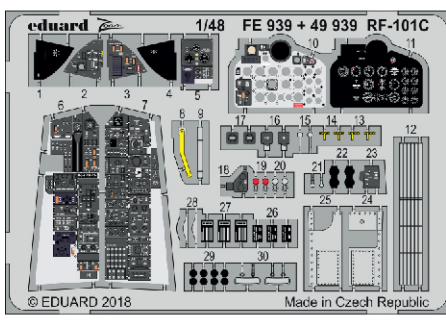

RF-101C interior

eduard

49 939

1/48

detail set for 1/48 KITTY HAWK kit • sada detailů pro stavebnici 1/48 KITTY HAWK

- APPLY EXPRESS MASK AND PAINT BEFORE GLUING
POUŽIT EXPRESS MASK NABARVIT PŘED SLEPENÍM
 - SYMMETRICAL ASSEMBLY
SYMETRICKÁ MONTÁŽ
 - REMOVE
ODSTRANIT
 - GRIND
OBROUSIT
 - DRILL HOLE
VRTAT OTVOR
 - COLORED ETCHED PARTS
LEPTANÉ BAREVNÉ DÍLY
 - ETCHED PARTS
LEPTANÉ NEBAREVNÉ DÍLY
 - ORIGINAL KIT PARTS
PŮVODNÍ DÍLY STAVEBNICE
- BEND
OHNOUT
 - OPTION
VOLBA
 - REPLACE
NAHRADIT

ORIGINAL KIT PARTS
PŮVODNÍ DÍLY STAVEBNICE

PHOTO-ETCHED PARTS
LEPTANÉ DÍLY

PARTS TO BE REMOVED
DÍLY K ODSTRANĚNÍ

FILL
TMELIT

Related products:
48 978 RF-101C exterior 1/48