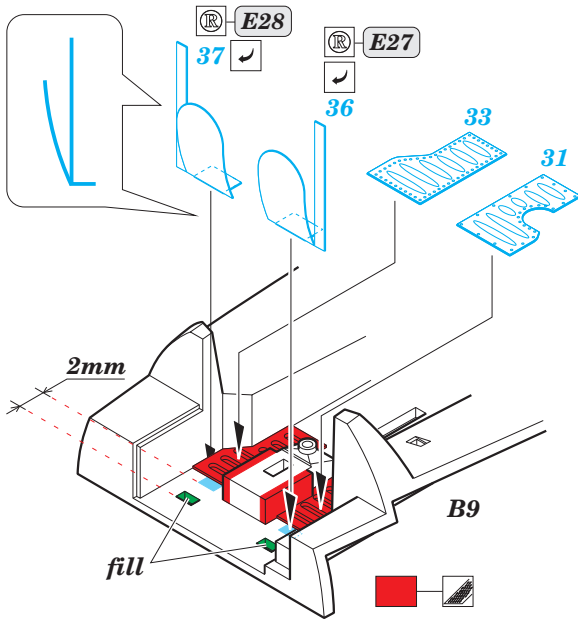

RF-101C interior

eduard

49 939

1/48

detail set for 1/48 KITTY HAWK kit • sada detailů pro stavebnici 1/48 KITTY HAWK

- APPLY EXPRESS MASK AND PAINT BEFORE GLUING
POUŽIT EXPRESS MASK NABARVIT PŘED SLEPENÍM
 - SYMMETRICAL ASSEMBLY
SYMETRICKÁ MONTÁŽ
 - REMOVE
ODSTRANIT
 - GRIND
OBROUSIT
 - DRILL HOLE
VRTAT OTVOR
 - COLORED ETCHED PARTS
LEPTANÉ BAREVNÉ DÍLY
 - ETCHED PARTS
LEPTANÉ NEBAREVNÉ DÍLY
 - ORIGINAL KIT PARTS
PŮVODNÍ DÍLY STAVEBNICE
- BEND
OHNOUT
 - OPTION
VOLBA
 - REPLACE
NAHRADIT

ORIGINAL KIT PARTS
PŮVODNÍ DÍLY STAVEBNICE

PHOTO-ETCHED PARTS
LEPTANÉ DÍLY

PARTS TO BE REMOVED
DÍLY K ODSTRANĚNÍ

FILL
TMELIT

Related products:
48 978 RF-101C exterior 1/48