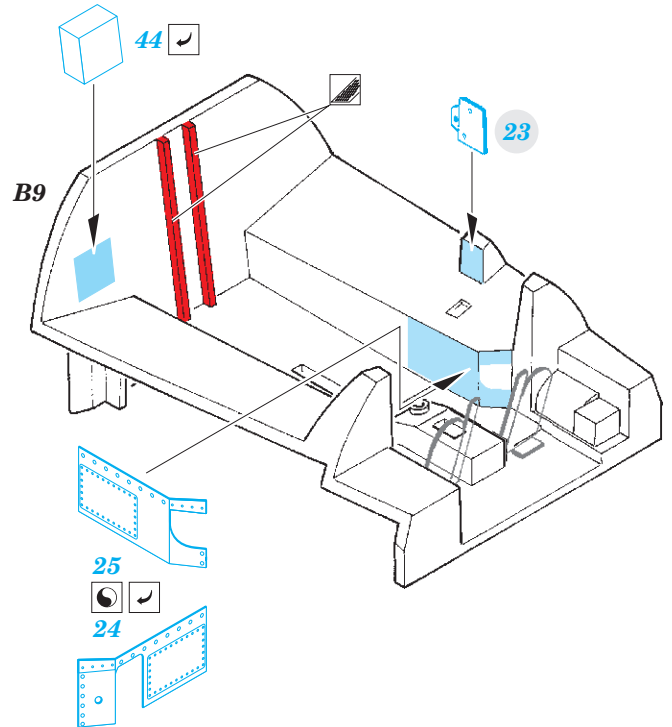

RF-101C interior

eduard

49 939

1/48

detail set for 1/48 KITTY HAWK kit • sada detailů pro stavebnici 1/48 KITTY HAWK

- APPLY EXPRESS MASK AND PAINT BEFORE GLUING
POUŽIT EXPRESS MASK NABARVIT PŘED SLEPENÍM
 - SYMMETRICAL ASSEMBLY
SYMETRICKÁ MONTÁŽ
 - REMOVE
ODSTRANIT
 - GRIND
OBROUSIT
 - DRILL HOLE
VRTAT OTVOR
 - COLORED ETCHED PARTS
LEPTANÉ BAREVNÉ DÍLY
 - ETCHED PARTS
LEPTANÉ NEBAREVNÉ DÍLY
 - ORIGINAL KIT PARTS
PŮVODNÍ DÍLY STAVEBNICE
- BEND
OHNOUT
 - OPTION
VOLBA
 - REPLACE
NAHRADIT

ORIGINAL KIT PARTS
PŮVODNÍ DÍLY STAVEBNICE

PHOTO-ETCHED PARTS
LEPTANÉ DÍLY

PARTS TO BE REMOVED
DÍLY K ODSTRANĚNÍ

FILL
TMELIT

Related products:
48 978 RF-101C exterior 1/48