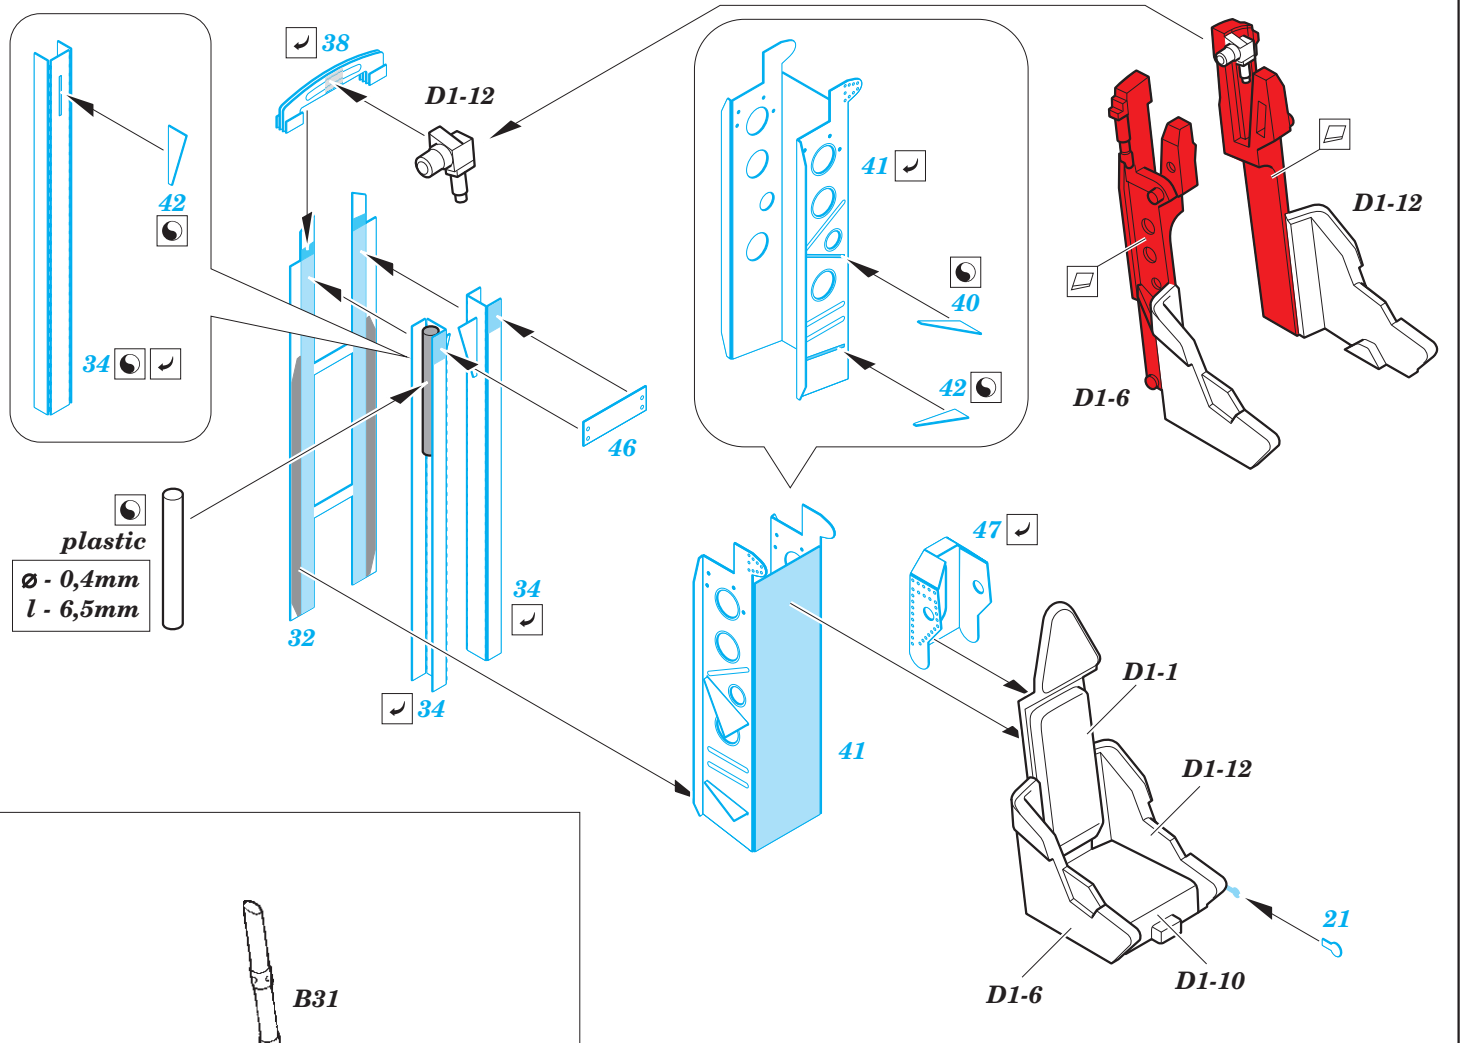

RF-101C interior

eduard

49 939

1/48

detail set for 1/48 KITTY HAWK kit • sada detailů pro stavebnici 1/48 KITTY HAWK

- APPLY EXPRESS MASK AND PAINT BEFORE GLUING
POUŽIT EXPRESS MASK NABARVIT PŘED SLEPENÍM
 - SYMMETRICAL ASSEMBLY
SYMETRICKÁ MONTÁŽ
 - REMOVE
ODSTRANIT
 - GRIND
OBROUSIT
 - DRILL HOLE
VRTAT OTVOR
 - COLORED ETCHED PARTS
LEPTANÉ BAREVNÉ DÍLY
 - ETCHED PARTS
LEPTANÉ NEBAREVNÉ DÍLY
 - ORIGINAL KIT PARTS
PŮVODNÍ DÍLY STAVEBNICE
- BEND
OHNOUT
 - OPTION
VOLBA
 - REPLACE
NAHRADIT

ORIGINAL KIT PARTS
PŮVODNÍ DÍLY STAVEBNICE

PHOTO-ETCHED PARTS
LEPTANÉ DÍLY

PARTS TO BE REMOVED
DÍLY K ODSTRANĚNÍ

FILL
TMELIT

Related products:
48 978 RF-101C exterior 1/48