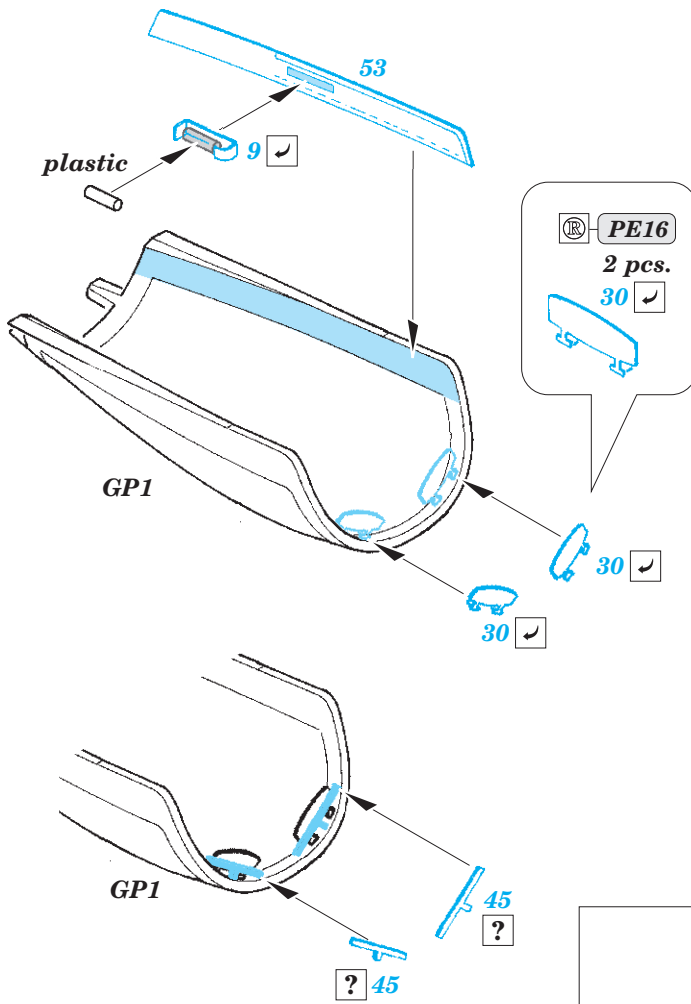

RF-101C interior

eduard

49 939

1/48

detail set for 1/48 KITTY HAWK kit • sada detailů pro stavebnici 1/48 KITTY HAWK

- APPLY EXPRESS MASK AND PAINT BEFORE GLUING
POUŽIT EXPRESS MASK NABARVIT PŘED SLEPENÍM
 - SYMMETRICAL ASSEMBLY
SYMETRICKÁ MONTÁŽ
 - REMOVE
ODSTRANIT
 - GRIND
OBROUSIT
 - DRILL HOLE
VRTAT OTVOR
 - COLORED ETCHED PARTS
LEPTANÉ BAREVNÉ DÍLY
 - ETCHED PARTS
LEPTANÉ NEBAREVNÉ DÍLY
 - ORIGINAL KIT PARTS
PŮVODNÍ DÍLY STAVEBNICE
- BEND
OHNOUT
 - OPTION
VOLBA
 - REPLACE
NAHRADIT

ORIGINAL KIT PARTS
PŮVODNÍ DÍLY STAVEBNICE

PHOTO-ETCHED PARTS
LEPTANÉ DÍLY

PARTS TO BE REMOVED
DÍLY K ODSTRANĚNÍ

FILL
TMELIT

Related products:
48 978 RF-101C exterior 1/48