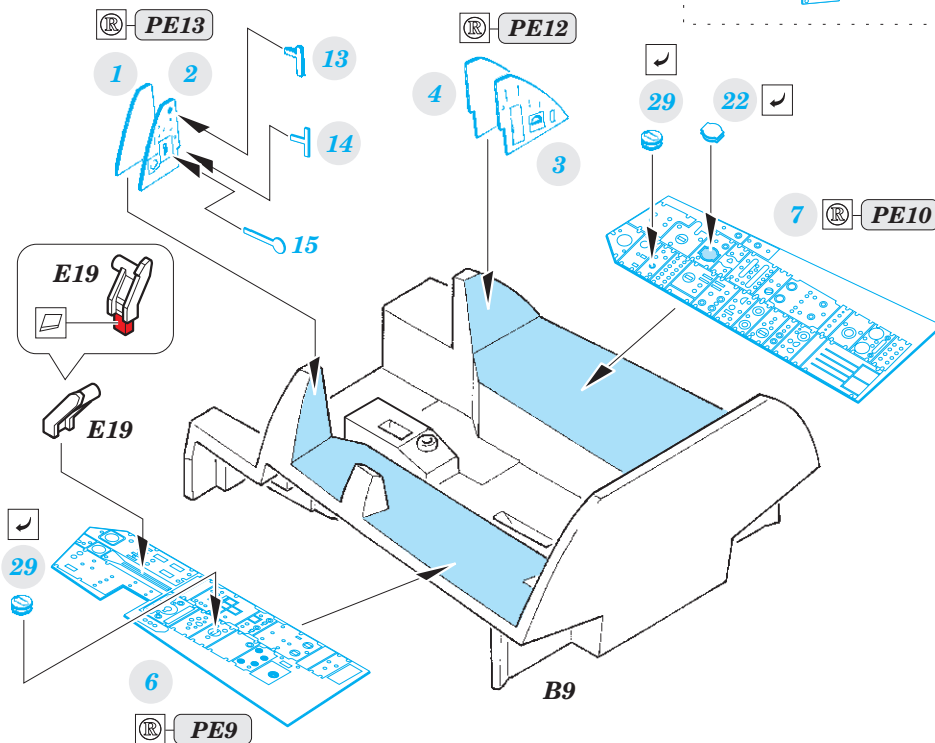

RF-101C interior

eduard

49 939

1/48

detail set for 1/48 KITTY HAWK kit • sada detailů pro stavebnici 1/48 KITTY HAWK

- APPLY EXPRESS MASK AND PAINT BEFORE GLUING
POUŽIT EXPRESS MASK NABARVIT PŘED SLEPENÍM
 - SYMMETRICAL ASSEMBLY
SYMETRICKÁ MONTÁŽ
 - REMOVE
ODSTRANIT
 - GRIND
OBROUSIT
 - DRILL HOLE
VRTAT OTVOR
 - COLORED ETCHED PARTS
LEPTANÉ BAREVNÉ DÍLY
 - ETCHED PARTS
LEPTANÉ NEBAREVNÉ DÍLY
 - ORIGINAL KIT PARTS
PŮVODNÍ DÍLY STAVEBNICE
- BEND
OHNOUT
 - OPTION
VOLBA
 - REPLACE
NAHRADIT

ORIGINAL KIT PARTS
PŮVODNÍ DÍLY STAVEBNICE

PHOTO-ETCHED PARTS
LEPTANÉ DÍLY

PARTS TO BE REMOVED
DÍLY K ODSTRANĚNÍ

FILL
TMELIT

Related products:
48 978 RF-101C exterior 1/48