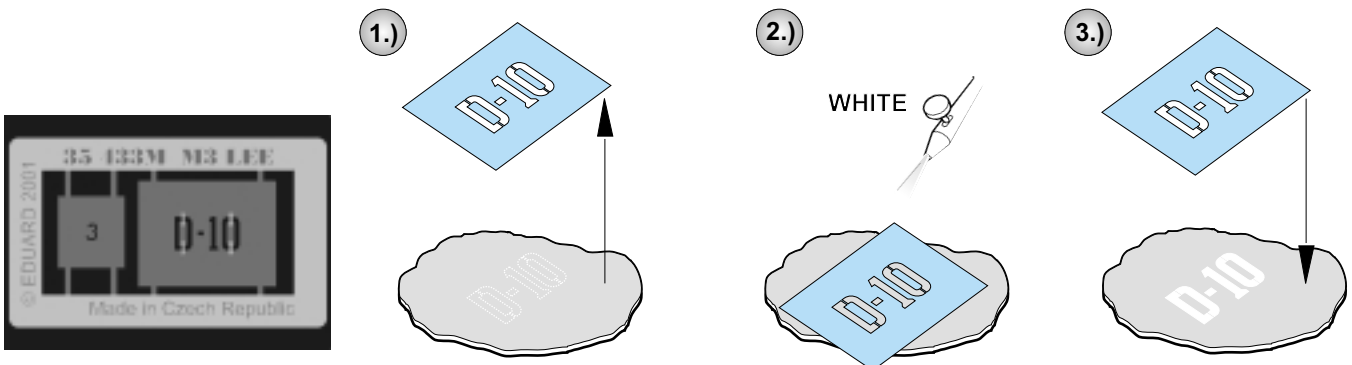

M3 Lee

eduard

35 433

1/35 scale detail set for Tamiya 35 039kit • sada detailů pro model 1/35 Tamiya 35 039

Print

Film

Mask

- SYMMETRICAL ASSEMBLY
SYMMETRICKÁ MONTÁŽ
- REMOVE
ODSTRANIT
- BEND
OHNOUIT
- REPLACE
NAHRADIT
- GRIND
OBROUSIT
- OPTION
VOLBA

- ORIGINAL KIT PARTS
PŮVODNÍ DÍLY STAVEBNICE
- PHOTO-ETCHED PARTS
LEPTANÉ DÍLY
- PARTS TO BE REMOVED
DÍLY K ODSTRANĚNÍ
- FILL
TMELIT

A 2 sets

REFERENCES: Military Modeling No.12/2001
 Ground Power 1/2001
 Squadron/Signal No.2033 - M3 Lee/Grant in Action
 Militaria No.108 - M3 Lee Grant