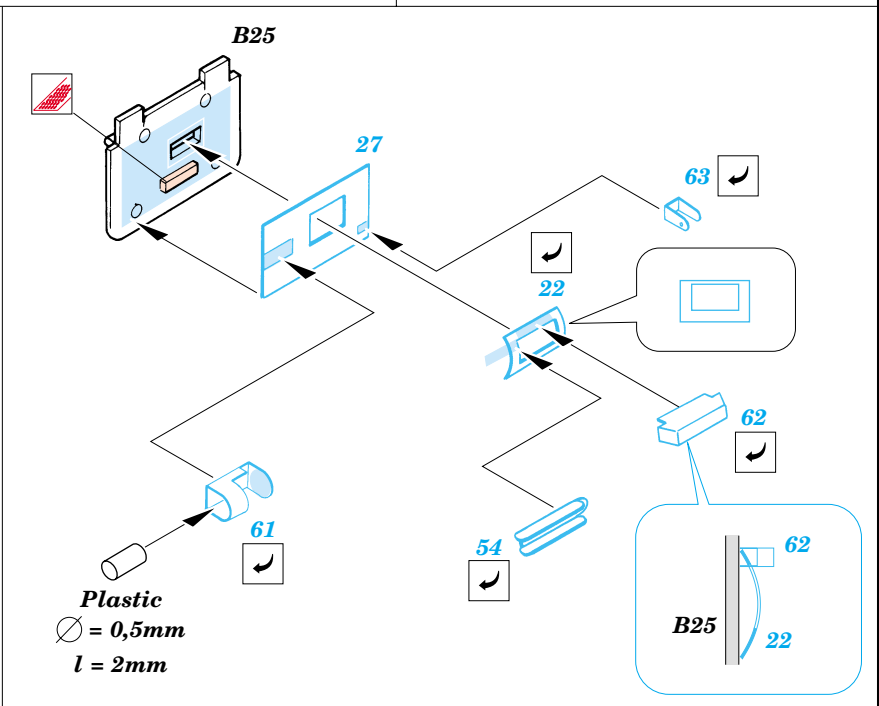

M3 Lee

eduard

35 433

1/35 scale detail set for Tamiya 35 039kit • sada detailů pro model 1/35 Tamiya 35 039

Print

Film

Mask

- SYMMETRICAL ASSEMBLY
SYMMETRICKÁ MONTÁŽ
- REMOVE
ODSTRANIT
- BEND
OHNOUIT
- REPLACE
NAHRADIT
- GRIND
OBROUSIT
- OPTION
VOLBA

- ORIGINAL KIT PARTS
PŮVODNÍ DÍLY STAVEBNICE
- PHOTO-ETCHED PARTS
LEPTANÉ DÍLY
- PARTS TO BE REMOVED
DÍLY K ODSTRANĚNÍ
- FILL
TMELIT

A 2 sets

REFERENCES: Military Modeling No.12/2001
 Ground Power 1/2001
 Squadron/Signal No.2033 - M3 Lee/Grant in Action
 Militaria No.108 - M3 Lee Grant