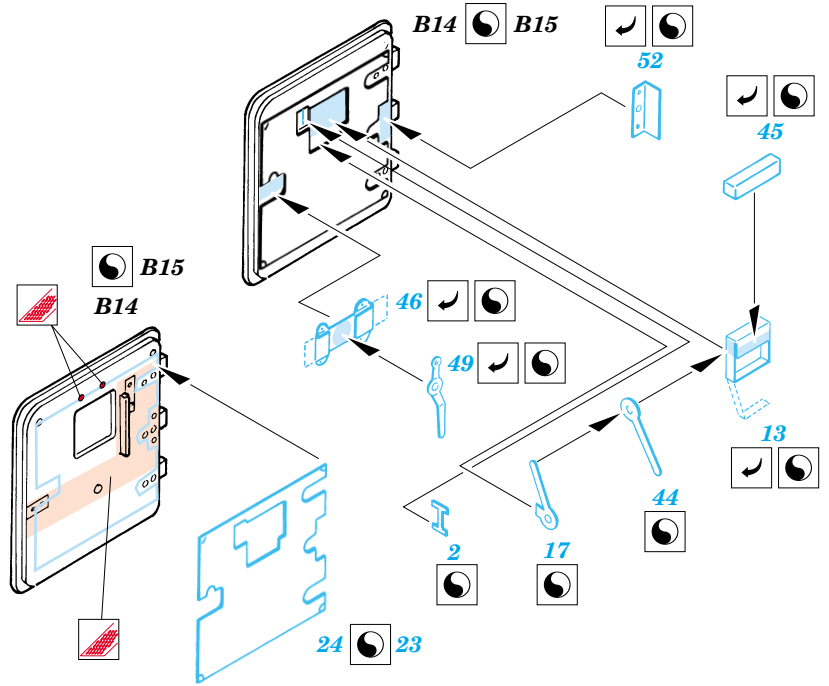

M3 Lee

eduard

35 433

1/35 scale detail set for Tamiya 35 039kit • sada detailů pro model 1/35 Tamiya 35 039

Print

Film

Mask

- SYMMETRICAL ASSEMBLY
SYMMETRICKÁ MONTÁŽ
- REMOVE
ODSTRANIT
- BEND
OHNOUIT
- REPLACE
NAHRADIT
- GRIND
OBROUSIT
- OPTION
VOLBA

- ORIGINAL KIT PARTS
PŮVODNÍ DÍLY STAVEBNICE
- PHOTO-ETCHED PARTS
LEPTANÉ DÍLY
- PARTS TO BE REMOVED
DÍLY K ODSTRANĚNÍ
- FILL
TMELIT

A 2 sets

REFERENCES: Military Modeling No.12/2001
 Ground Power 1/2001
 Squadron/Signal No.2033 - M3 Lee/Grant in Action
 Militaria No.108 - M3 Lee Grant