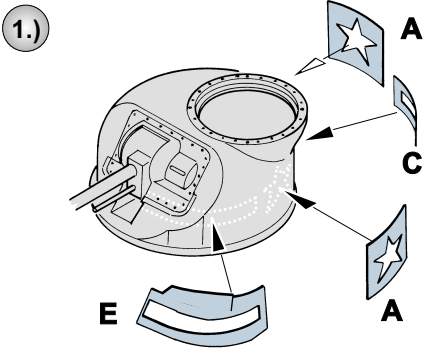

M3 Lee

eduard

35 433

1/35 scale detail set for Tamiya 35 039kit • sada detailů pro model 1/35 Tamiya 35 039

Print

Film

Mask

- SYMMETRICAL ASSEMBLY
SYMMETRICKÁ MONTÁŽ
- REMOVE
ODSTRANIT
- BEND
OHNOUIT
- REPLACE
NAHRADIT
- GRIND
OBROUSIT
- OPTION
VOLBA

- ORIGINAL KIT PARTS
PŮVODNÍ DÍLY STAVEBNICE
- PHOTO-ETCHED PARTS
LEPTANÉ DÍLY
- PARTS TO BE REMOVED
DÍLY K ODSTRANĚNÍ
- FILL
TMELIT

A 2 sets

REFERENCES: Military Modeling No.12/2001
 Ground Power 1/2001
 Squadron/Signal No.2033 - M3 Lee/Grant in Action
 Militaria No.108 - M3 Lee Grant