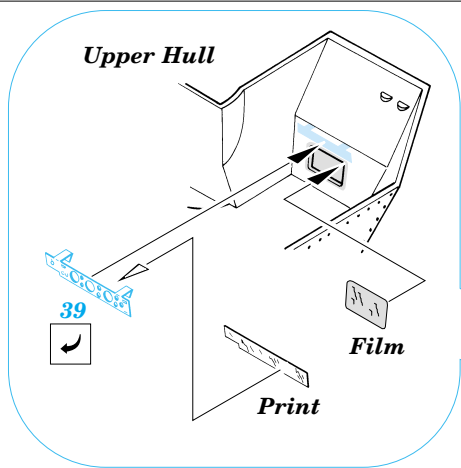

M3 Lee

eduard

35 433

1/35 scale detail set for Tamiya 35 039kit • sada detailů pro model 1/35 Tamiya 35 039

Print

Film

Mask

- SYMMETRICAL ASSEMBLY
SYMMETRICKÁ MONTÁŽ
- REMOVE
ODSTRANIT
- BEND
OHNOUIT
- REPLACE
NAHRADIT
- GRIND
OBROUSIT
- OPTION
VOLBA

- ORIGINAL KIT PARTS
PŮVODNÍ DÍLY STAVEBNICE
- PHOTO-ETCHED PARTS
LEPTANÉ DÍLY
- PARTS TO BE REMOVED
DÍLY K ODSTRANĚNÍ
- FILL
TMELIT

A 2 sets

REFERENCES: Military Modeling No.12/2001
 Ground Power 1/2001
 Squadron/Signal No.2033 - M3 Lee/Grant in Action
 Militaria No.108 - M3 Lee Grant