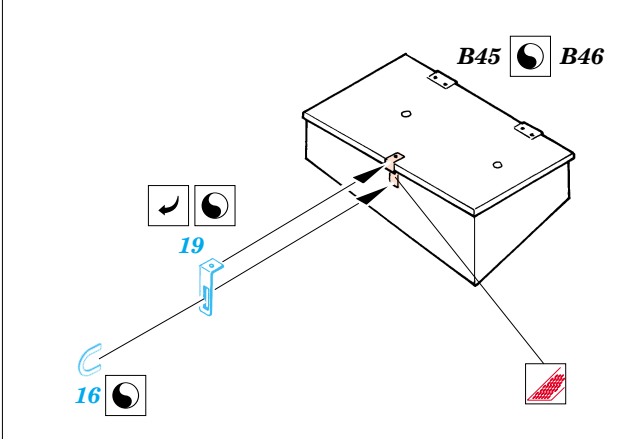

M3 Lee

eduard

35 433

1/35 scale detail set for Tamiya 35 039kit • sada detailů pro model 1/35 Tamiya 35 039

Print

Film

Mask

- SYMMETRICAL ASSEMBLY
SYMMETRICKÁ MONTÁŽ
- REMOVE
ODSTRANIT
- BEND
OHNOUIT
- REPLACE
NAHRADIT
- GRIND
OBROUSIT
- OPTION
VOLBA

- ORIGINAL KIT PARTS
PŮVODNÍ DÍLY STAVEBNICE
- PHOTO-ETCHED PARTS
LEPTANÉ DÍLY
- PARTS TO BE REMOVED
DÍLY K ODSTRANĚNÍ
- FILL
TMELIT

A 2 sets

REFERENCES: Military Modeling No.12/2001
 Ground Power 1/2001
 Squadron/Signal No.2033 - M3 Lee/Grant in Action
 Militaria No.108 - M3 Lee Grant