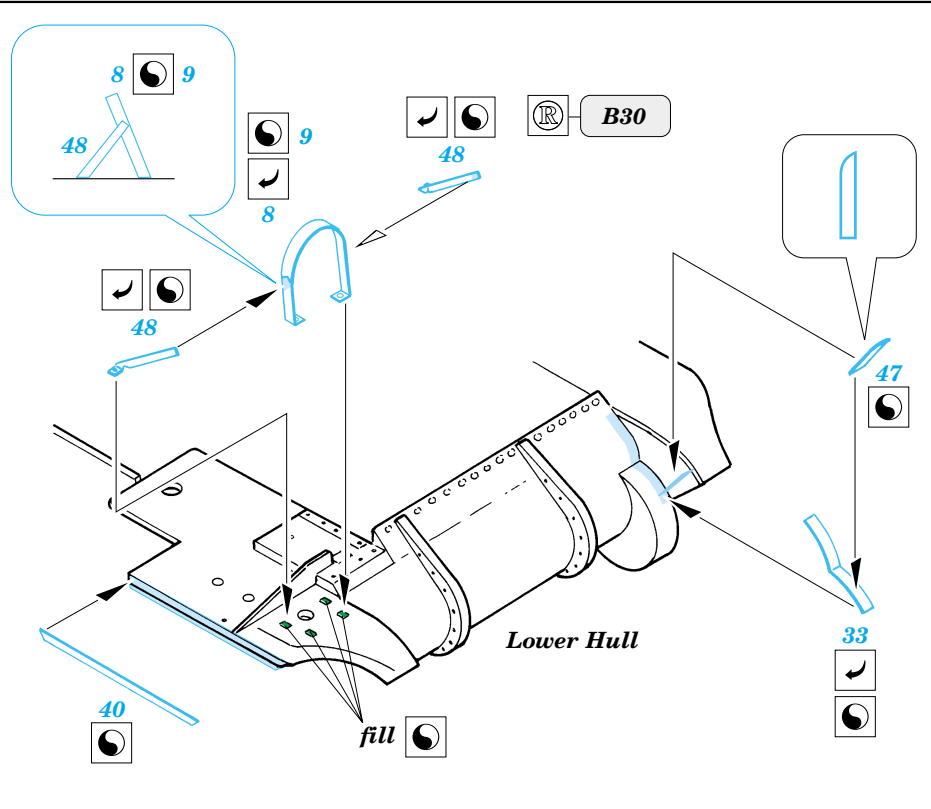

M3 Lee

eduard

35 433

1/35 scale detail set for Tamiya 35 039kit • sada detailů pro model 1/35 Tamiya 35 039

Print

Film

Mask

- SYMMETRICAL ASSEMBLY
SYMMETRICKÁ MONTÁŽ
- REMOVE
ODSTRANIT
- BEND
OHNOUIT
- REPLACE
NAHRADIT
- GRIND
OBROUSIT
- OPTION
VOLBA

- ORIGINAL KIT PARTS
PŮVODNÍ DÍLY STAVEBNICE
- PHOTO-ETCHED PARTS
LEPTANÉ DÍLY
- PARTS TO BE REMOVED
DÍLY K ODSTRANĚNÍ
- FILL
TMELIT

A 2 sets

REFERENCES: Military Modeling No.12/2001
 Ground Power 1/2001
 Squadron/Signal No.2033 - M3 Lee/Grant in Action
 Militaria No.108 - M3 Lee Grant