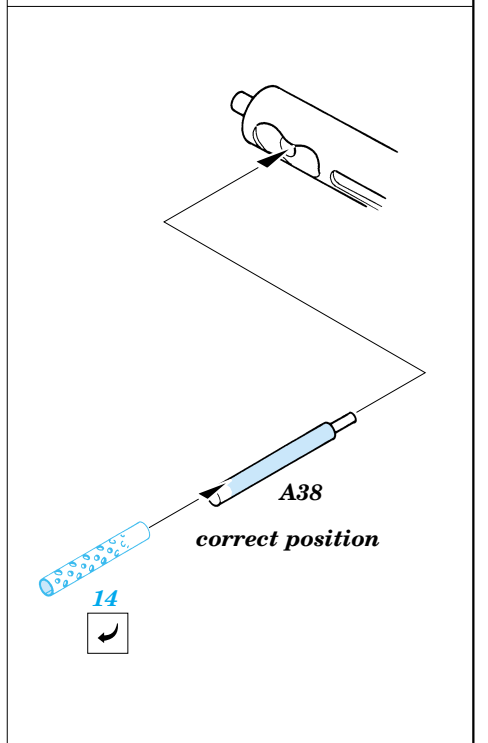

M3 Lee

eduard

35 433

1/35 scale detail set for Tamiya 35 039kit • sada detailů pro model 1/35 Tamiya 35 039

Print

Film

Mask

- SYMMETRICAL ASSEMBLY
SYMMETRICKÁ MONTÁŽ
- REMOVE
ODSTRANIT
- BEND
OHNOUIT
- REPLACE
NAHRADIT
- GRIND
OBROUSIT
- OPTION
VOLBA

- ORIGINAL KIT PARTS
PŮVODNÍ DÍLY STAVEBNICE
- PHOTO-ETCHED PARTS
LEPTANÉ DÍLY
- PARTS TO BE REMOVED
DÍLY K ODSTRANĚNÍ
- FILL
TMELIT

A 2 sets

REFERENCES: Military Modeling No.12/2001
 Ground Power 1/2001
 Squadron/Signal No.2033 - M3 Lee/Grant in Action
 Militaria No.108 - M3 Lee Grant