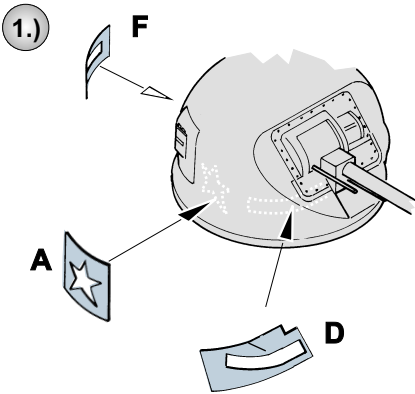

M3 Lee

eduard

35 433

1/35 scale detail set for Tamiya 35 039kit • sada detailů pro model 1/35 Tamiya 35 039

Print

Film

Mask

- SYMMETRICAL ASSEMBLY
SYMMETRICKÁ MONTÁŽ
- REMOVE
ODSTRANIT
- BEND
OHNOUIT
- REPLACE
NAHRADIT
- GRIND
OBROUSIT
- OPTION
VOLBA

- ORIGINAL KIT PARTS
PŮVODNÍ DÍLY STAVEBNICE
- PHOTO-ETCHED PARTS
LEPTANÉ DÍLY
- PARTS TO BE REMOVED
DÍLY K ODSTRANĚNÍ
- FILL
TMELIT

A 2 sets

REFERENCES: Military Modeling No.12/2001
 Ground Power 1/2001
 Squadron/Signal No.2033 - M3 Lee/Grant in Action
 Militaria No.108 - M3 Lee Grant