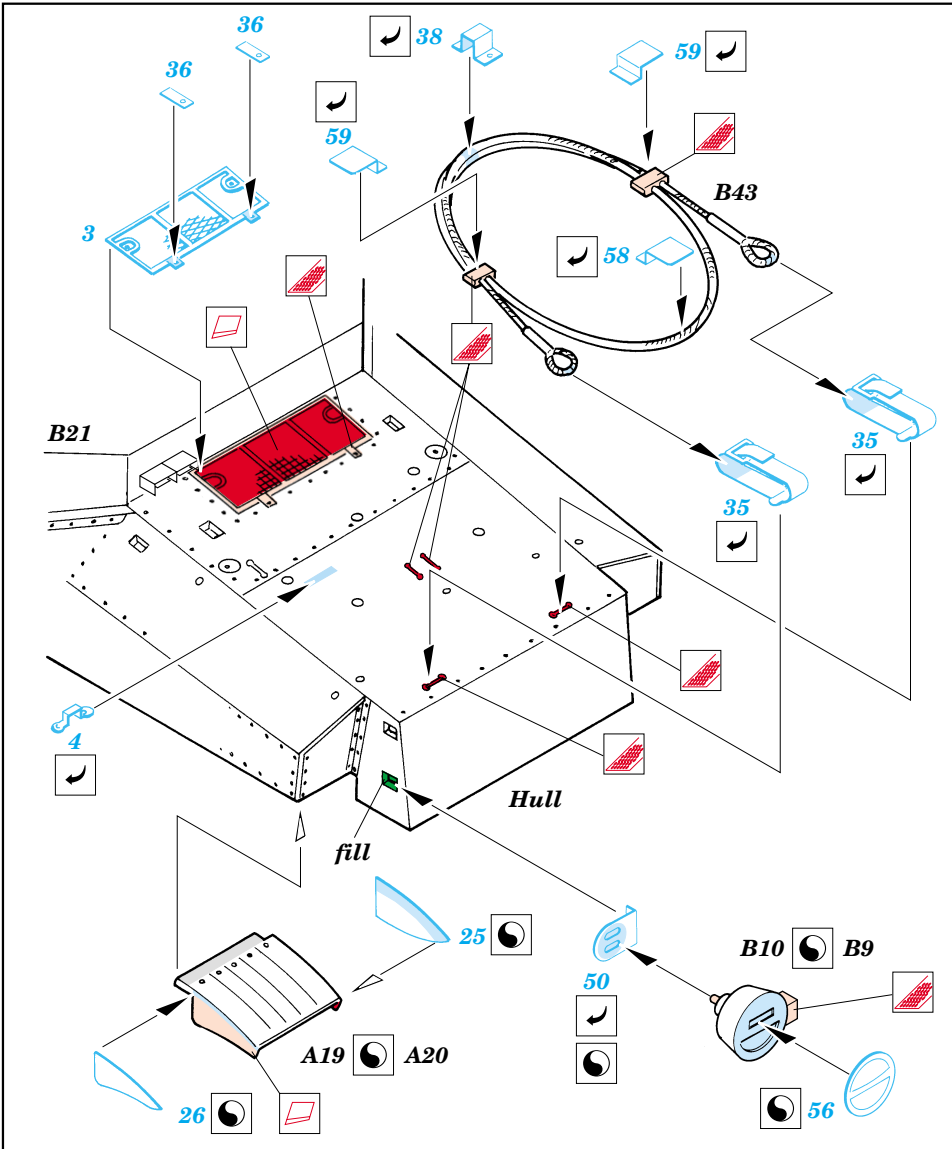

M3 Lee

eduard

35 433

1/35 scale detail set for Tamiya 35 039kit • sada detailů pro model 1/35 Tamiya 35 039

Print

Film

Mask

- SYMMETRICAL ASSEMBLY
SYMMETRICKÁ MONTÁŽ
- REMOVE
ODSTRANIT
- BEND
OHNOUIT
- REPLACE
NAHRADIT
- GRIND
OBROUSIT
- OPTION
VOLBA

- ORIGINAL KIT PARTS
PŮVODNÍ DÍLY STAVEBNICE
- PHOTO-ETCHED PARTS
LEPTANÉ DÍLY
- PARTS TO BE REMOVED
DÍLY K ODSTRANĚNÍ
- FILL
TMELIT

A 2 sets

REFERENCES: Military Modeling No.12/2001
 Ground Power 1/2001
 Squadron/Signal No.2033 - M3 Lee/Grant in Action
 Militaria No.108 - M3 Lee Grant