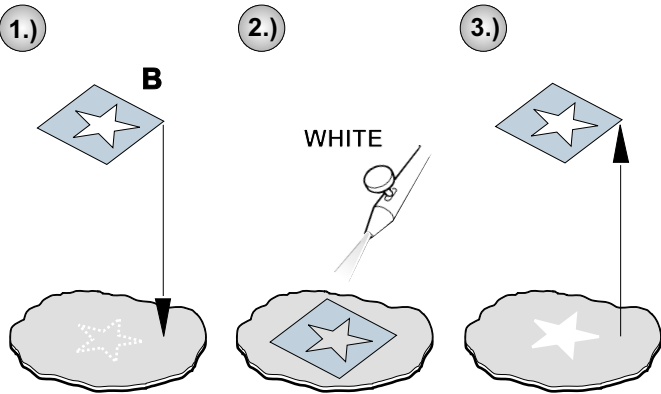

M3 Lee

eduard

35 433

1/35 scale detail set for Tamiya 35 039kit • sada detailů pro model 1/35 Tamiya 35 039

Print

Film

Mask

- SYMMETRICAL ASSEMBLY
SYMMETRICKÁ MONTÁŽ
- REMOVE
ODSTRANIT
- BEND
OHNOUIT
- REPLACE
NAHRADIT
- GRIND
OBROUSIT
- OPTION
VOLBA

- ORIGINAL KIT PARTS
PŮVODNÍ DÍLY STAVEBNICE
- PHOTO-ETCHED PARTS
LEPTANÉ DÍLY
- PARTS TO BE REMOVED
DÍLY K ODSTRANĚNÍ
- FILL
TMELIT

A 2 sets

REFERENCES: Military Modeling No.12/2001
 Ground Power 1/2001
 Squadron/Signal No.2033 - M3 Lee/Grant in Action
 Militaria No.108 - M3 Lee Grant