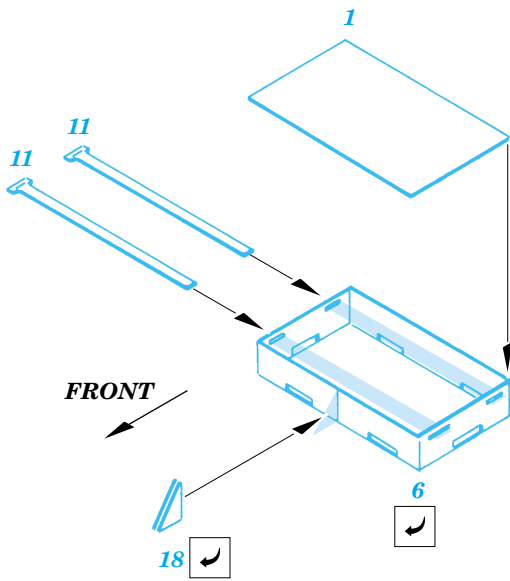

M3 Lee

eduard

35 433

1/35 scale detail set for Tamiya 35 039kit • sada detailů pro model 1/35 Tamiya 35 039

Print

Film

Mask

- SYMMETRICAL ASSEMBLY
SYMMETRICKÁ MONTÁŽ
- REMOVE
ODSTRANIT
- BEND
OHNOUIT
- REPLACE
NAHRADIT
- GRIND
OBROUSIT
- OPTION
VOLBA

- ORIGINAL KIT PARTS
PŮVODNÍ DÍLY STAVEBNICE
- PHOTO-ETCHED PARTS
LEPTANÉ DÍLY
- PARTS TO BE REMOVED
DÍLY K ODSTRANĚNÍ
- FILL
TMELIT

A 2 sets

REFERENCES: Military Modeling No.12/2001
 Ground Power 1/2001
 Squadron/Signal No.2033 - M3 Lee/Grant in Action
 Militaria No.108 - M3 Lee Grant