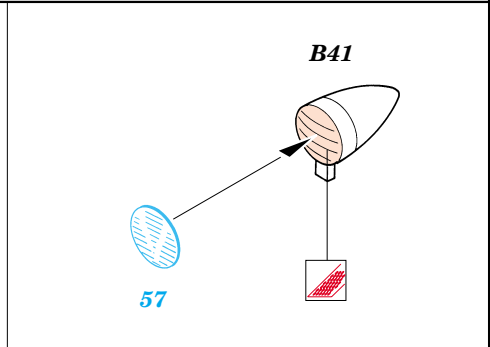

M3 Lee

eduard

35 433

1/35 scale detail set for Tamiya 35 039kit • sada detailů pro model 1/35 Tamiya 35 039

Print

Film

Mask

- SYMMETRICAL ASSEMBLY
SYMMETRICKÁ MONTÁŽ
- REMOVE
ODSTRANIT
- BEND
OHNOUIT
- REPLACE
NAHRADIT
- GRIND
OBROUSIT
- OPTION
VOLBA

- ORIGINAL KIT PARTS
PŮVODNÍ DÍLY STAVEBNICE
- PHOTO-ETCHED PARTS
LEPTANÉ DÍLY
- PARTS TO BE REMOVED
DÍLY K ODSTRANĚNÍ
- FILL
TMELIT

A 2 sets

REFERENCES: Military Modeling No.12/2001
 Ground Power 1/2001
 Squadron/Signal No.2033 - M3 Lee/Grant in Action
 Militaria No.108 - M3 Lee Grant