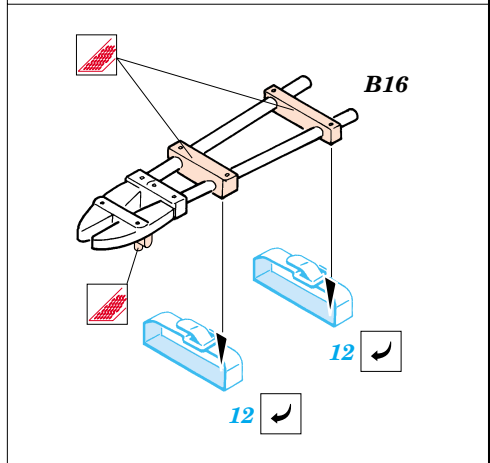

M3 Lee

eduard

35 433

1/35 scale detail set for Tamiya 35 039kit • sada detailů pro model 1/35 Tamiya 35 039

Print

Film

Mask

- SYMMETRICAL ASSEMBLY
SYMMETRICKÁ MONTÁŽ
- REMOVE
ODSTRANIT
- BEND
OHNOUIT
- REPLACE
NAHRADIT
- GRIND
OBROUSIT
- OPTION
VOLBA

- ORIGINAL KIT PARTS
PŮVODNÍ DÍLY STAVEBNICE
- PHOTO-ETCHED PARTS
LEPTANÉ DÍLY
- PARTS TO BE REMOVED
DÍLY K ODSTRANĚNÍ
- FILL
TMELIT

A 2 sets

REFERENCES: Military Modeling No.12/2001
 Ground Power 1/2001
 Squadron/Signal No.2033 - M3 Lee/Grant in Action
 Militaria No.108 - M3 Lee Grant