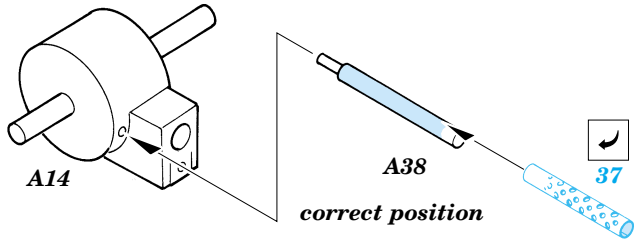

M3 Lee

eduard

35 433

1/35 scale detail set for Tamiya 35 039kit • sada detailů pro model 1/35 Tamiya 35 039

Print

Film

Mask

- SYMMETRICAL ASSEMBLY
SYMMETRICKÁ MONTÁŽ
- REMOVE
ODSTRANIT
- BEND
OHNOUIT
- REPLACE
NAHRADIT
- GRIND
OBROUSIT
- OPTION
VOLBA

- ORIGINAL KIT PARTS
PŮVODNÍ DÍLY STAVEBNICE
- PHOTO-ETCHED PARTS
LEPTANÉ DÍLY
- PARTS TO BE REMOVED
DÍLY K ODSTRANĚNÍ
- FILL
TMELIT

A 2 sets

REFERENCES: Military Modeling No.12/2001
 Ground Power 1/2001
 Squadron/Signal No.2033 - M3 Lee/Grant in Action
 Militaria No.108 - M3 Lee Grant