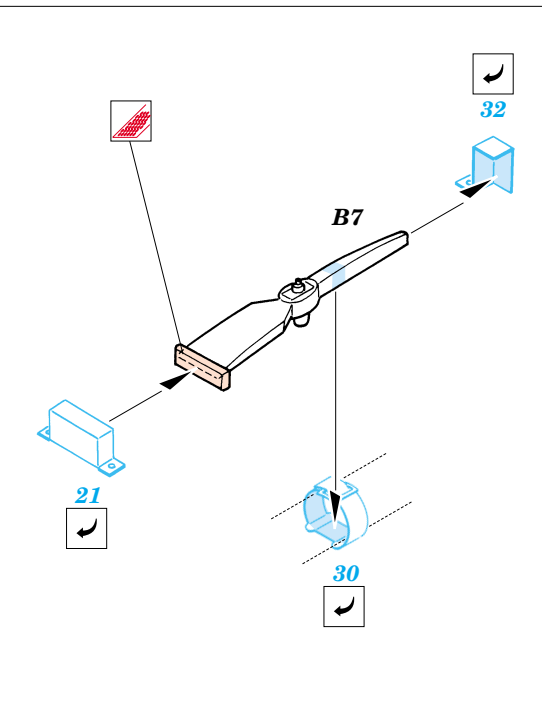

M3 Lee

eduard

35 433

1/35 scale detail set for Tamiya 35 039kit • sada detailů pro model 1/35 Tamiya 35 039

Print

Film

Mask

- SYMMETRICAL ASSEMBLY
SYMMETRICKÁ MONTÁŽ
- REMOVE
ODSTRANIT
- BEND
OHNOUIT
- REPLACE
NAHRADIT
- GRIND
OBROUSIT
- OPTION
VOLBA

- ORIGINAL KIT PARTS
PŮVODNÍ DÍLY STAVEBNICE
- PHOTO-ETCHED PARTS
LEPTANÉ DÍLY
- PARTS TO BE REMOVED
DÍLY K ODSTRANĚNÍ
- FILL
TMELIT

A 2 sets

REFERENCES: Military Modeling No.12/2001
 Ground Power 1/2001
 Squadron/Signal No.2033 - M3 Lee/Grant in Action
 Militaria No.108 - M3 Lee Grant