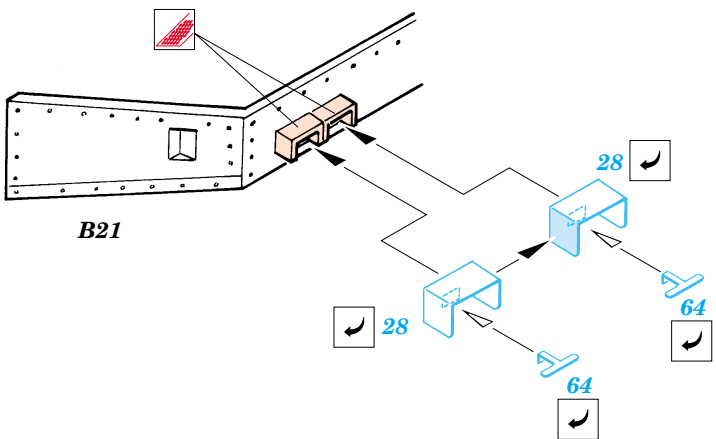

M3 Lee

eduard

35 433

1/35 scale detail set for Tamiya 35 039kit • sada detailů pro model 1/35 Tamiya 35 039

Print

Film

Mask

- SYMMETRICAL ASSEMBLY
SYMMETRICKÁ MONTÁŽ
- REMOVE
ODSTRANIT
- BEND
OHNOUIT
- REPLACE
NAHRADIT
- GRIND
OBROUSIT
- OPTION
VOLBA

- ORIGINAL KIT PARTS
PŮVODNÍ DÍLY STAVEBNICE
- PHOTO-ETCHED PARTS
LEPTANÉ DÍLY
- PARTS TO BE REMOVED
DÍLY K ODSTRANĚNÍ
- FILL
TMELIT

A 2 sets

REFERENCES: Military Modeling No.12/2001
 Ground Power 1/2001
 Squadron/Signal No.2033 - M3 Lee/Grant in Action
 Militaria No.108 - M3 Lee Grant