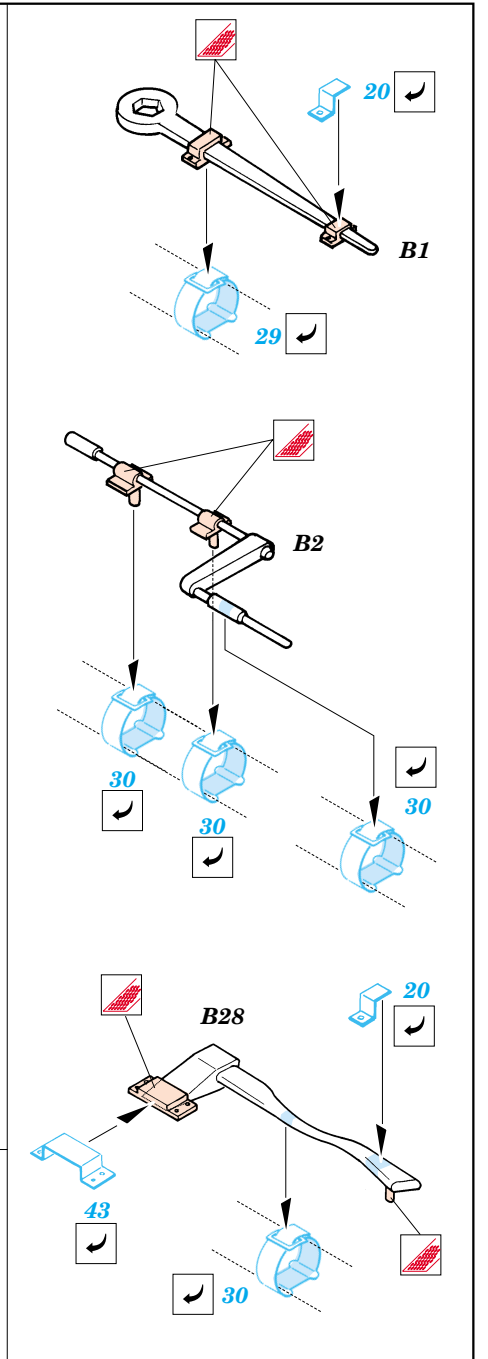

M3 Lee

eduard

35 433

1/35 scale detail set for Tamiya 35 039kit • sada detailů pro model 1/35 Tamiya 35 039

Print

Film

Mask

- SYMMETRICAL ASSEMBLY
SYMMETRICKÁ MONTÁŽ
- REMOVE
ODSTRANIT
- BEND
OHNOUIT
- REPLACE
NAHRADIT
- GRIND
OBROUSIT
- OPTION
VOLBA

- ORIGINAL KIT PARTS
PŮVODNÍ DÍLY STAVEBNICE
- PHOTO-ETCHED PARTS
LEPTANÉ DÍLY
- PARTS TO BE REMOVED
DÍLY K ODSTRANĚNÍ
- FILL
TMELIT

A 2 sets

REFERENCES: Military Modeling No.12/2001
 Ground Power 1/2001
 Squadron/Signal No.2033 - M3 Lee/Grant in Action
 Militaria No.108 - M3 Lee Grant