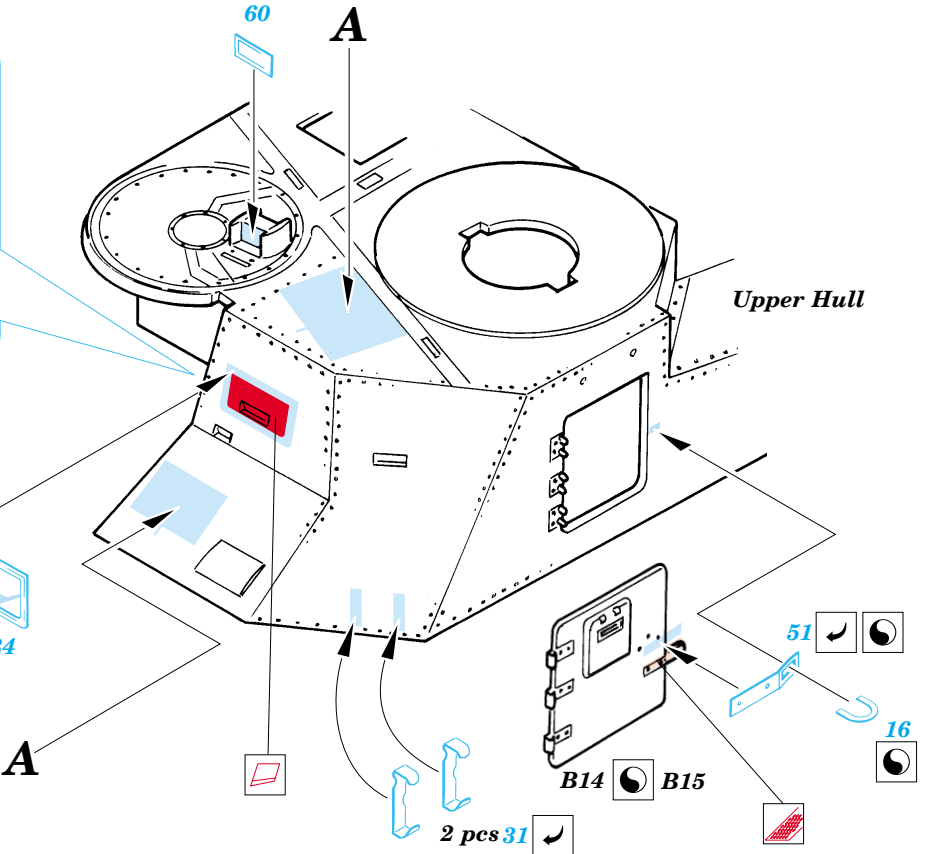

M3 Lee

eduard

35 433

1/35 scale detail set for Tamiya 35 039kit • sada detailů pro model 1/35 Tamiya 35 039

Print

Film

Mask

- SYMMETRICAL ASSEMBLY
SYMMETRICKÁ MONTÁŽ
- REMOVE
ODSTRANIT
- BEND
OHNOUIT
- REPLACE
NAHRADIT
- GRIND
OBROUSIT
- OPTION
VOLBA

- ORIGINAL KIT PARTS
PŮVODNÍ DÍLY STAVEBNICE
- PHOTO-ETCHED PARTS
LEPTANÉ DÍLY
- PARTS TO BE REMOVED
DÍLY K ODSTRANĚNÍ
- FILL
TMELIT

A 2 sets

REFERENCES: Military Modeling No.12/2001
 Ground Power 1/2001
 Squadron/Signal No.2033 - M3 Lee/Grant in Action
 Militaria No.108 - M3 Lee Grant