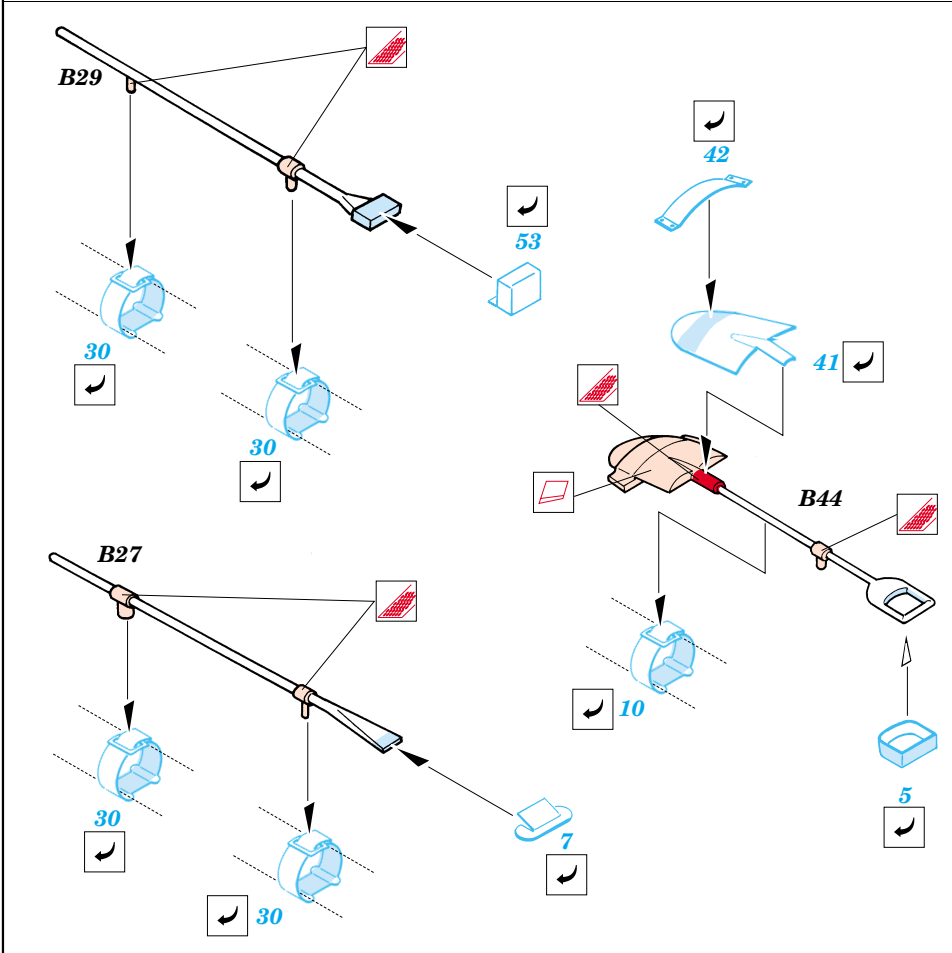

M3 Lee

eduard

35 433

1/35 scale detail set for Tamiya 35 039kit • sada detailů pro model 1/35 Tamiya 35 039

Print

Film

Mask

- SYMMETRICAL ASSEMBLY
SYMMETRICKÁ MONTÁŽ
- REMOVE
ODSTRANIT
- BEND
OHNOUIT
- REPLACE
NAHRADIT
- GRIND
OBROUSIT
- OPTION
VOLBA

- ORIGINAL KIT PARTS
PŮVODNÍ DÍLY STAVEBNICE
- PHOTO-ETCHED PARTS
LEPTANÉ DÍLY
- PARTS TO BE REMOVED
DÍLY K ODSTRANĚNÍ
- FILL
TMELIT

A 2 sets

REFERENCES: Military Modeling No.12/2001
 Ground Power 1/2001
 Squadron/Signal No.2033 - M3 Lee/Grant in Action
 Militaria No.108 - M3 Lee Grant