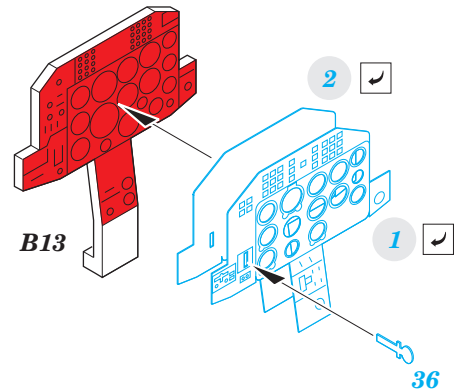

L-39ZA Weekend

detail set for 1/72 EDUARD kit • sada detailů pro stavebnici 1/72 EDUARD

film

- APPLY EXPRESS MASK AND PAINT BEFORE GLUING
POUŽIT EXPRESS MASK NABARVIT PŘED SLEPENÍM
- SYMMETRICAL ASSEMBLY
SYMETRICKÁ MONTÁŽ
- REMOVE
ODSTRANIT
- GRIND
OBROUSIT
- DRILL HOLE
VRTAT OTVOR
- BEND
OHNOUT
- OPTION
VOLBA
- REPLACE
NAHRADIT
- 1** COLORED ETCHED PARTS
LEPTANÉ BAREVNÉ DÍLY
- 1** ETCHED PARTS
LEPTANÉ NEBAREVNÉ DÍLY
- 1** ORIGINAL KIT PARTS
PŮVODNÍ DÍLY STAVEBNICE

ORIGINAL KIT PARTS
PŮVODNÍ DÍLY STAVEBNICE

PHOTO-ETCHED PARTS
LEPTANÉ DÍLY

PARTS TO BE REMOVED
DÍLY K ODSTRANĚNÍ

FILL
TMELIT

2 pcs.

A5, A26

A27

A11

33

32

A24; A23

B11

B12

20 3 pcs.

A12

37