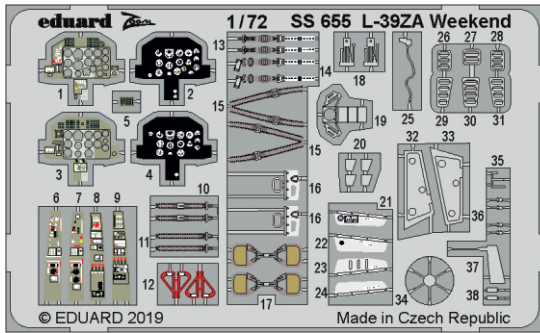

L-39ZA Weekend

detail set for 1/72 EDUARD kit • sada detailů pro stavebnici 1/72 EDUARD

film

- APPLY EXPRESS MASK AND PAINT BEFORE GLUING
POUŽIT EXPRESS MASK NABARVIT PŘED SLEPENÍM
- SYMMETRICAL ASSEMBLY
SYMETRICKÁ MONTÁŽ
- REMOVE
ODSTRANIT
- GRIND
OBROUSIT
- DRILL HOLE
VRTAT OTVOR
- BEND
OHNOUT
- OPTION
VOLBA
- REPLACE
NAHRADIT
- 1** COLORED ETCHED PARTS
LEPTANÉ BAREVNÉ DÍLY
- 1** ETCHED PARTS
LEPTANÉ NEBAREVNÉ DÍLY
- 1** ORIGINAL KIT PARTS
PŮVODNÍ DÍLY STAVEBNICE

ORIGINAL KIT PARTS
PŮVODNÍ DÍLY STAVEBNICE

PHOTO-ETCHED PARTS
LEPTANÉ DÍLY

PARTS TO BE REMOVED
DÍLY K ODSTRANĚNÍ

FILL
TMELIT

2 pcs.

A5, A26

A27

A11

33

32

A24; A23

B11

B12

20 3 pcs.

A12

37