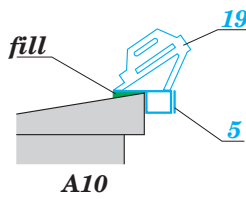

L-39ZA Weekend

detail set for 1/72 EDUARD kit • sada detailů pro stavebnici 1/72 EDUARD

film

- APPLY EXPRESS MASK AND PAINT BEFORE GLUING
POUŽIT EXPRESS MASK NABARVIT PŘED SLEPENÍM
- SYMMETRICAL ASSEMBLY
SYMETRICKÁ MONTÁŽ
- REMOVE
ODSTRANIT
- GRIND
OBROUSIT
- DRILL HOLE
VRTAT OTVOR
- BEND
OHNOUT
- OPTION
VOLBA
- REPLACE
NAHRADIT
- 1** COLORED ETCHED PARTS
LEPTANÉ BAREVNÉ DÍLY
- 1** ETCHED PARTS
LEPTANÉ NEBAREVNÉ DÍLY
- 1** ORIGINAL KIT PARTS
PŮVODNÍ DÍLY STAVEBNICE

ORIGINAL KIT PARTS
PŮVODNÍ DÍLY STAVEBNICE

PHOTO-ETCHED PARTS
LEPTANÉ DÍLY

PARTS TO BE REMOVED
DÍLY K ODSTRANĚNÍ

FILL
TMELIT

2 pcs.

A5, A26

A27

A11