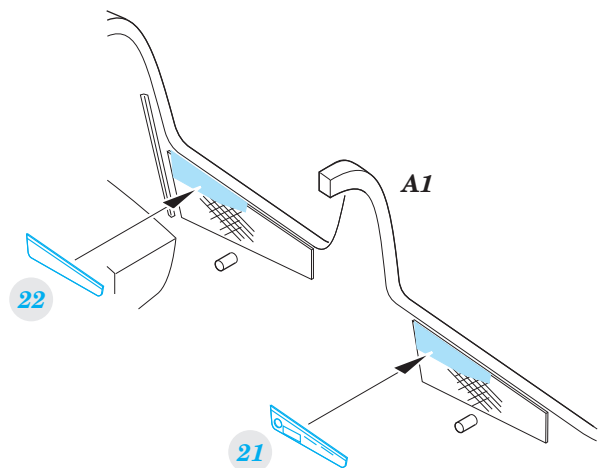

L-39ZA Weekend

detail set for 1/72 EDUARD kit • sada detailů pro stavebnici 1/72 EDUARD

film

- APPLY EXPRESS MASK AND PAINT BEFORE GLUING
POUŽIT EXPRESS MASK NABARVIT PŘED SLEPENÍM
- SYMMETRICAL ASSEMBLY
SYMETRICKÁ MONTÁŽ
- REMOVE
ODSTRANIT
- GRIND
OBROUSIT
- DRILL HOLE
VRTAT OTVOR
- BEND
OHNOUT
- OPTION
VOLBA
- REPLACE
NAHRADIT
- 1** COLORED ETCHED PARTS
LEPTANÉ BAREVNÉ DÍLY
- 1** ETCHED PARTS
LEPTANÉ NEBAREVNÉ DÍLY
- 1** ORIGINAL KIT PARTS
PŮVODNÍ DÍLY STAVEBNICE

ORIGINAL KIT PARTS
PŮVODNÍ DÍLY STAVEBNICE

PHOTO-ETCHED PARTS
LEPTANÉ DÍLY

PARTS TO BE REMOVED
DÍLY K ODSTRANĚNÍ

FILL
TMELIT

2 pcs.

A5, A26

A27

A11

33

32

A24; A23

B11

B12

20 3 pcs.

A12

37