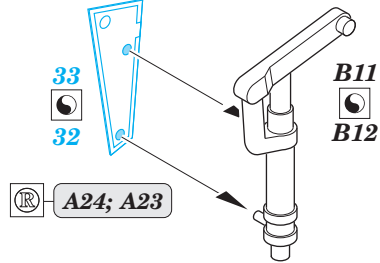

ORIGINAL KIT PARTS
PŮVODNÍ DÍLY STAVEBNICE

PHOTO-ETCHED PARTS
LEPTANÉ DÍLY

PARTS TO BE REMOVED
DÍLY K ODSTRANĚNÍ

FILL
TMELIT

2 pcs.

A5, A26

A27

A11

33

32

A24; A23

B11

B12

20 3 pcs.

A12

37