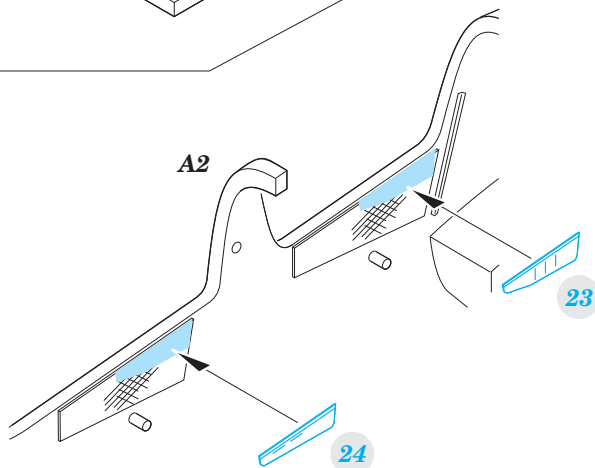

L-39ZA Weekend

detail set for 1/72 EDUARD kit • sada detailů pro stavebnici 1/72 EDUARD

film

- APPLY EXPRESS MASK AND PAINT BEFORE GLUING
POUŽIT EXPRESS MASK NABARVIT PŘED SLEPENÍM
- SYMMETRICAL ASSEMBLY
SYMETRICKÁ MONTÁŽ
- REMOVE
ODSTRANIT
- GRIND
OBROUSIT
- DRILL HOLE
VRTAT OTVOR
- BEND
OHNOUT
- OPTION
VOLBA
- REPLACE
NAHRADIT
- 1** COLORED ETCHED PARTS
LEPTANÉ BAREVNÉ DÍLY
- 1** ETCHED PARTS
LEPTANÉ NEBAREVNÉ DÍLY
- 1** ORIGINAL KIT PARTS
PŮVODNÍ DÍLY STAVEBNICE

ORIGINAL KIT PARTS
PŮVODNÍ DÍLY STAVEBNICE

PHOTO-ETCHED PARTS
LEPTANÉ DÍLY

PARTS TO BE REMOVED
DÍLY K ODSTRANĚNÍ

FILL
TMELIT

2 pcs.

A5, A26

A27

A11

33

32

A24; A23

B11

B12

20 3 pcs.

A12

37