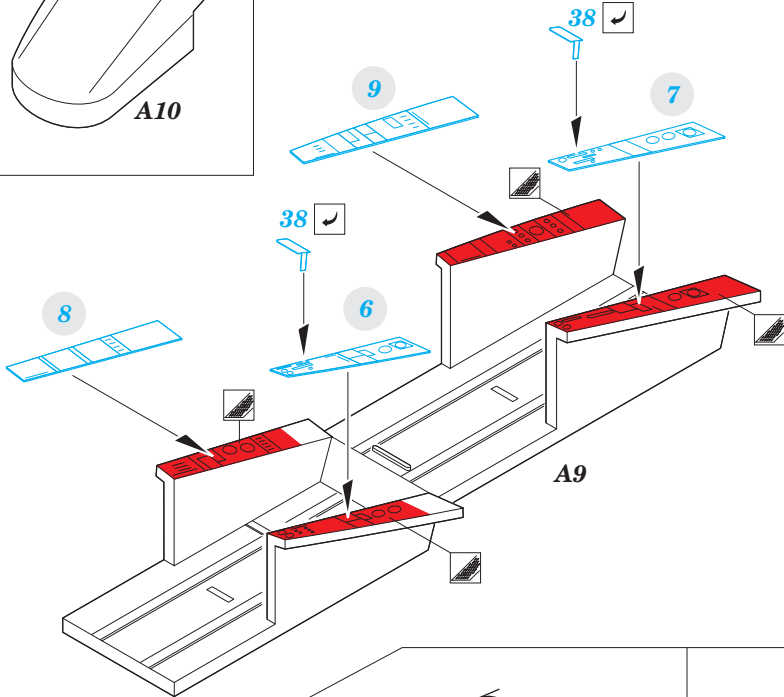

L-39ZA Weekend

detail set for 1/72 EDUARD kit • sada detailů pro stavebnici 1/72 EDUARD

film

- APPLY EXPRESS MASK AND PAINT BEFORE GLUING
POUŽIT EXPRESS MASK NABARVIT PŘED SLEPENÍM
- SYMMETRICAL ASSEMBLY
SYMETRICKÁ MONTÁŽ
- REMOVE
ODSTRANIT
- GRIND
OBROUSIT
- DRILL HOLE
VRTAT OTVOR
- BEND
OHNOUT
- OPTION
VOLBA
- REPLACE
NAHRADIT
- 1** COLORED ETCHED PARTS
LEPTANÉ BAREVNÉ DÍLY
- 1** ETCHED PARTS
LEPTANÉ NEBAREVNÉ DÍLY
- 1** ORIGINAL KIT PARTS
PŮVODNÍ DÍLY STAVEBNICE

ORIGINAL KIT PARTS
PŮVODNÍ DÍLY STAVEBNICE

PHOTO-ETCHED PARTS
LEPTANÉ DÍLY

PARTS TO BE REMOVED
DÍLY K ODSTRANĚNÍ

FILL
TMELIT

2 pcs.

A5, A26

A27

A11

33

32

A24; A23

B11

B12

20 3 pcs.

A12

37