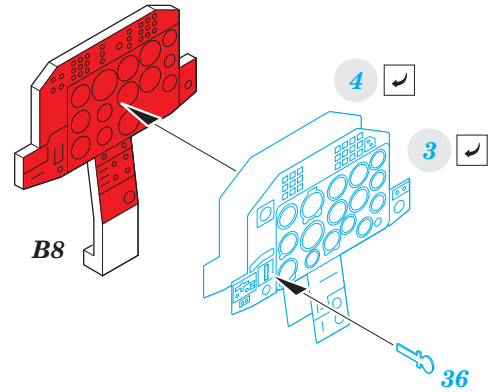

L-39ZA Weekend

detail set for 1/72 EDUARD kit • sada detailů pro stavebnici 1/72 EDUARD

film

- APPLY EXPRESS MASK AND PAINT BEFORE GLUING
POUŽIT EXPRESS MASK NABARVIT PŘED SLEPENÍM
- SYMMETRICAL ASSEMBLY
SYMETRICKÁ MONTÁŽ
- REMOVE
ODSTRANIT
- GRIND
OBROUSIT
- DRILL HOLE
VRTAT OTVOR
- BEND
OHNOUT
- OPTION
VOLBA
- REPLACE
NAHRADIT
- 1** COLORED ETCHED PARTS
LEPTANÉ BAREVNÉ DÍLY
- 1** ETCHED PARTS
LEPTANÉ NEBAREVNÉ DÍLY
- 1** ORIGINAL KIT PARTS
PŮVODNÍ DÍLY STAVEBNICE

ORIGINAL KIT PARTS
PŮVODNÍ DÍLY STAVEBNICE

PHOTO-ETCHED PARTS
LEPTANÉ DÍLY

PARTS TO BE REMOVED
DÍLY K ODSTRANĚNÍ

FILL
TMELIT

2 pcs.

A5, A26

A27

A11

33

32

A24; A23

B11

B12

20 3 pcs.

A12

37