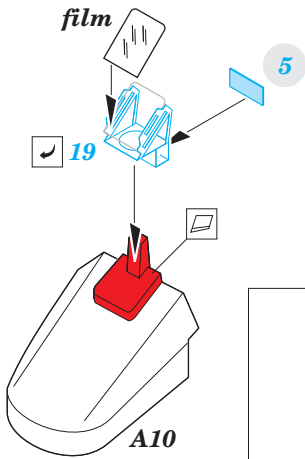

L-39ZA Weekend

detail set for 1/72 EDUARD kit • sada detailů pro stavebnici 1/72 EDUARD

film

- APPLY EXPRESS MASK AND PAINT BEFORE GLUING
POUŽIT EXPRESS MASK NABARVIT PŘED SLEPENÍM
- SYMMETRICAL ASSEMBLY
SYMETRICKÁ MONTÁŽ
- REMOVE
ODSTRANIT
- GRIND
OBROUSIT
- DRILL HOLE
VRTAT OTVOR
- BEND
OHNOUT
- OPTION
VOLBA
- REPLACE
NAHRADIT
- 1** COLORED ETCHED PARTS
LEPTANÉ BAREVNÉ DÍLY
- 1** ETCHED PARTS
LEPTANÉ NEBAREVNÉ DÍLY
- 1** ORIGINAL KIT PARTS
PŮVODNÍ DÍLY STAVEBNICE

ORIGINAL KIT PARTS
PŮVODNÍ DÍLY STAVEBNICE

PHOTO-ETCHED PARTS
LEPTANÉ DÍLY

PARTS TO BE REMOVED
DÍLY K ODSTRANĚNÍ

FILL
TMELIT

2 pcs.

A5, A26

A27

A11