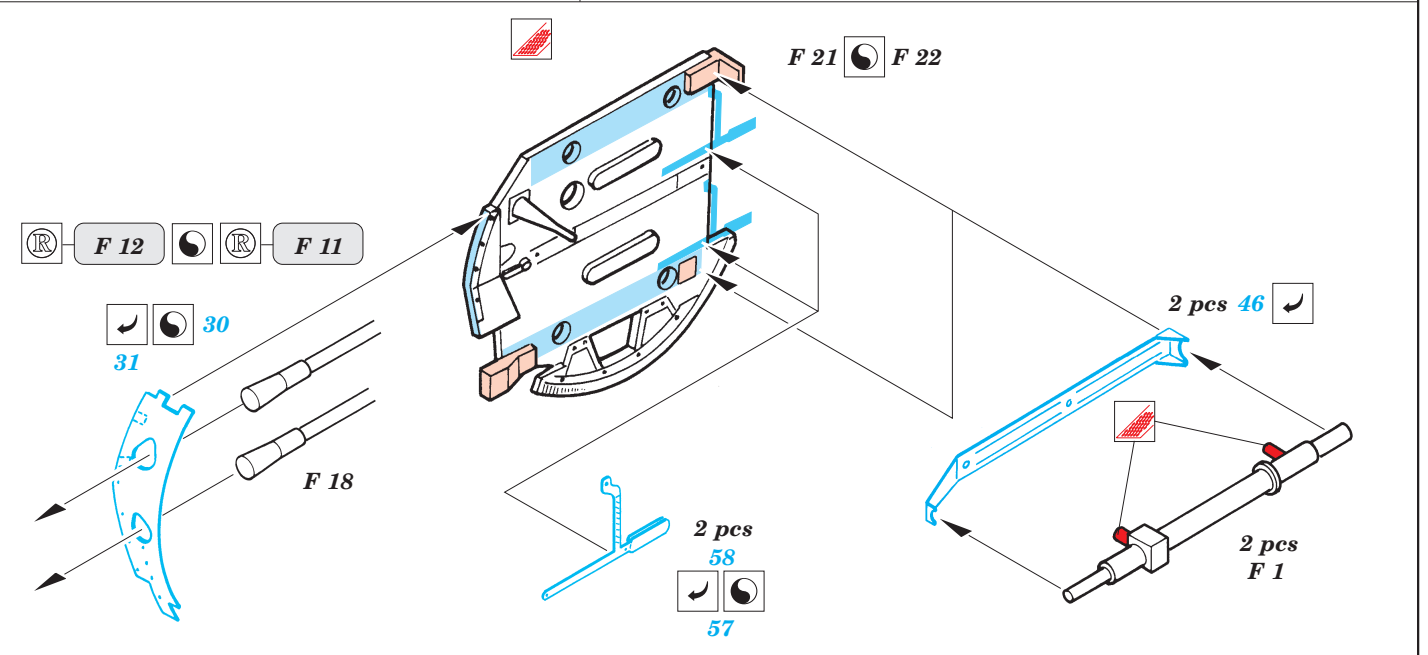

Flakvierling 38 20mm

1/35 scale detail set for Tamiya kit 35 091 • sada detailů pro model 1/35 Tamiya 35 091

eduard

35 463

-  SYMMETRICAL ASSEMBLY
SYMETRICKÁ MONTÁŽ
-  REMOVE
ODSTRANIT
-  BEND
OHNOUT
-  REPLACE
NAHRADIT
-  GRIND
OBROUSIT
-  OPTION
VOLBA

 ORIGINAL KIT PARTS
PŮVODNÍ DÍLY STAVEBNICE

 PHOTO-ETCHED PARTS
LEPTANÉ DÍLY

 PARTS TO BE REMOVED
DÍLY K ODSTRANĚNÍ

 FILL
TMELIT

REFERENCES:
 Waffen-Arsenal No.142 - 2 cm Flak im Einsatz 1935-1945
 Nuts & Bolts Vol.13 - Flakpanzer IV, Wirbelwind & Ostwind