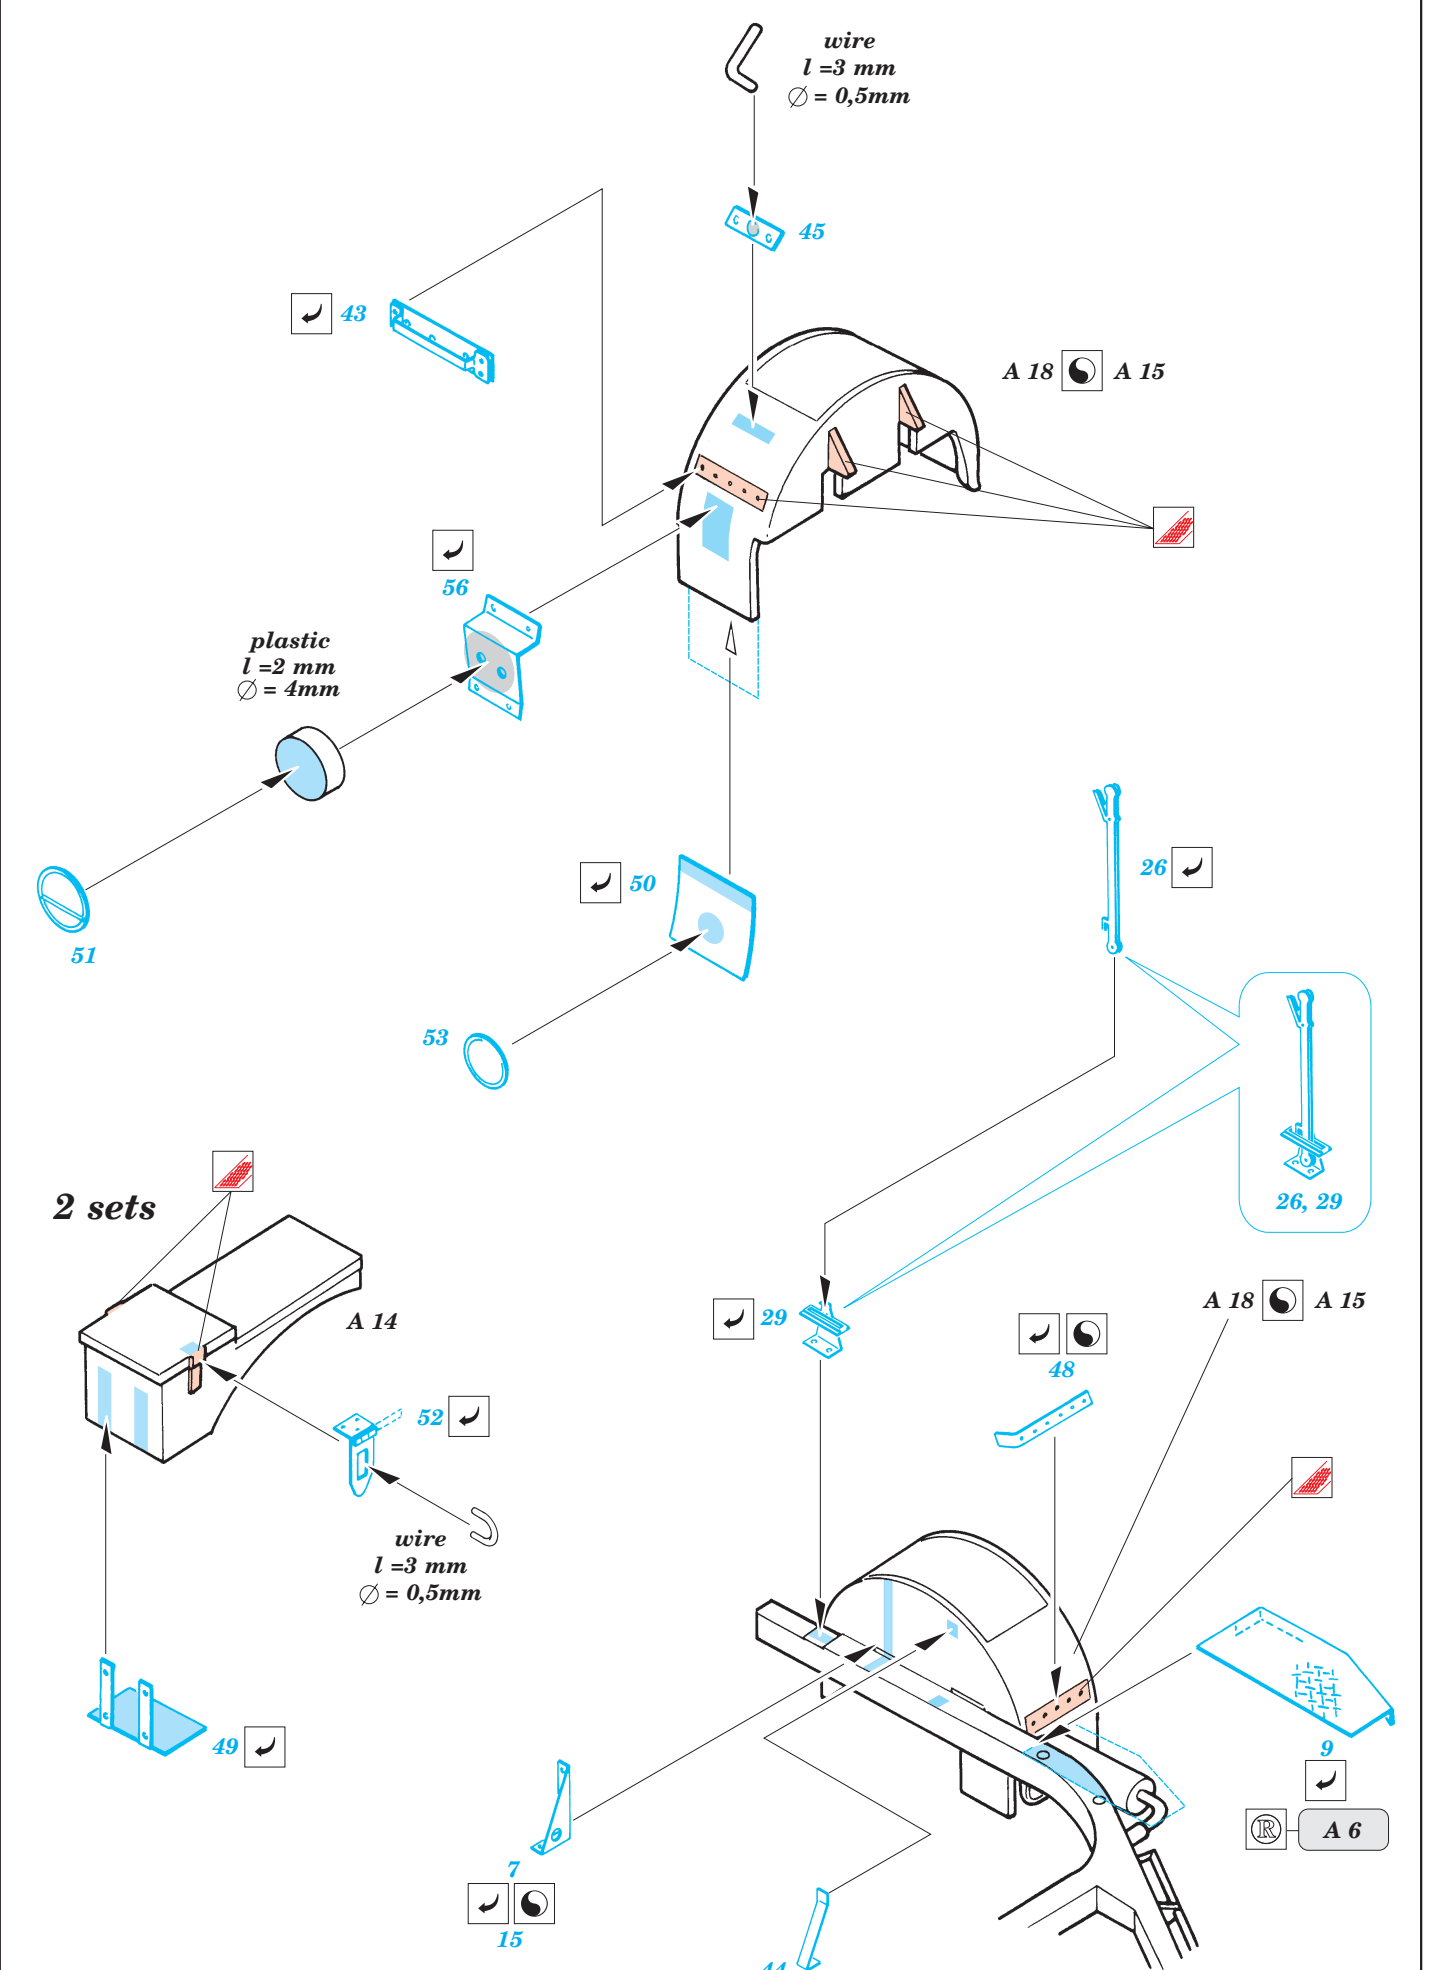

Flakvierling 38 20mm

1/35 scale detail set for Tamiya kit 35 091 • sada detailů pro model 1/35 Tamiya 35 091

eduard

35 463

-  SYMMETRICAL ASSEMBLY
SYMETRICKÁ MONTÁŽ
-  REMOVE
ODSTRANIT
-  BEND
OHNOUT
-  REPLACE
NAHRADIT
-  GRIND
OBROUSIT
-  OPTION
VOLBA

 ORIGINAL KIT PARTS
PŮVODNÍ DÍLY STAVEBNICE

 PHOTO-ETCHED PARTS
LEPTANÉ DÍLY

 PARTS TO BE REMOVED
DÍLY K ODSTRANĚNÍ

 FILL
TMELIT

REFERENCES:
 Waffen-Arsenal No.142 - 2 cm Flak im Einsatz 1935-1945
 Nuts & Bolts Vol.13 - Flakpanzer IV, Wirbelwind & Ostwind