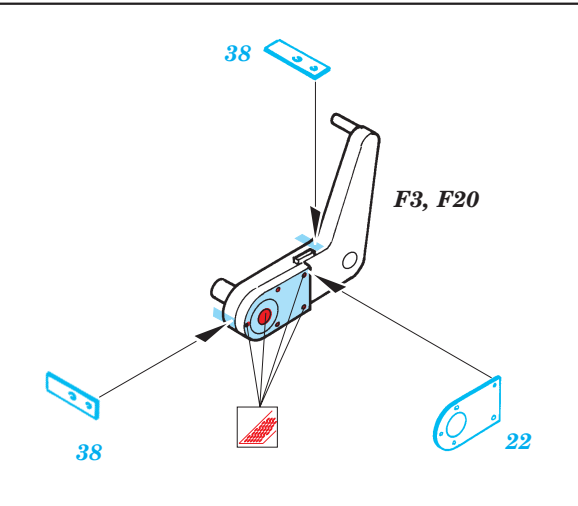

Flakvierling 38 20mm

1/35 scale detail set for Tamiya kit 35 091 • sada detailů pro model 1/35 Tamiya 35 091

eduard

35 463

-  SYMMETRICAL ASSEMBLY
SYMETRICKÁ MONTÁŽ
-  REMOVE
ODSTRANIT
-  BEND
OHNOUT
-  REPLACE
NAHRADIT
-  GRIND
OBROUSIT
-  OPTION
VOLBA

 ORIGINAL KIT PARTS
PŮVODNÍ DÍLY STAVEBNICE

 PHOTO-ETCHED PARTS
LEPTANÉ DÍLY

 PARTS TO BE REMOVED
DÍLY K ODSTRANĚNÍ

 FILL
TMELIT

REFERENCES:
 Waffen-Arsenal No.142 - 2 cm Flak im Einsatz 1935-1945
 Nuts & Bolts Vol.13 - Flakpanzer IV, Wirbelwind & Ostwind