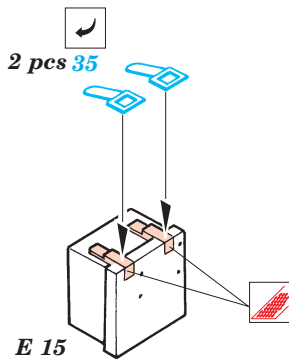

Flakvierling 38 20mm

1/35 scale detail set for Tamiya kit 35 091 • sada detailů pro model 1/35 Tamiya 35 091

eduard

35 463

-  SYMMETRICAL ASSEMBLY
SYMETRICKÁ MONTÁŽ
-  REMOVE
ODSTRANIT
-  BEND
OHNOUT
-  REPLACE
NAHRADIT
-  GRIND
OBROUSIT
-  OPTION
VOLBA

 ORIGINAL KIT PARTS
PŮVODNÍ DÍLY STAVEBNICE

 PHOTO-ETCHED PARTS
LEPTANÉ DÍLY

 PARTS TO BE REMOVED
DÍLY K ODSTRANĚNÍ

 FILL
TMELIT

REFERENCES:
 Waffen-Arsenal No.142 - 2 cm Flak im Einsatz 1935-1945
 Nuts & Bolts Vol.13 - Flakpanzer IV, Wirbelwind & Ostwind