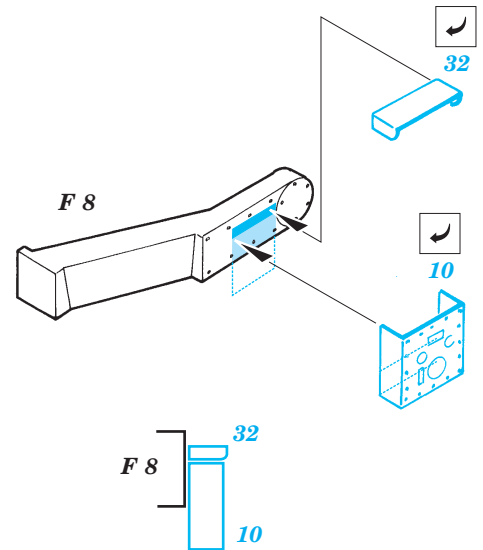

Flakvierling 38 20mm

1/35 scale detail set for Tamiya kit 35 091 • sada detailů pro model 1/35 Tamiya 35 091

eduard

35 463

-  SYMMETRICAL ASSEMBLY
SYMETRICKÁ MONTÁŽ
-  REMOVE
ODSTRANIT
-  BEND
OHNOUT
-  REPLACE
NAHRADIT
-  GRIND
OBROUSIT
-  OPTION
VOLBA

 ORIGINAL KIT PARTS
PŮVODNÍ DÍLY STAVEBNICE

 PHOTO-ETCHED PARTS
LEPTANÉ DÍLY

 PARTS TO BE REMOVED
DÍLY K ODSTRANĚNÍ

 FILL
TMELIT

REFERENCES:
 Waffen-Arsenal No.142 - 2 cm Flak im Einsatz 1935-1945
 Nuts & Bolts Vol.13 - Flakpanzer IV, Wirbelwind & Ostwind