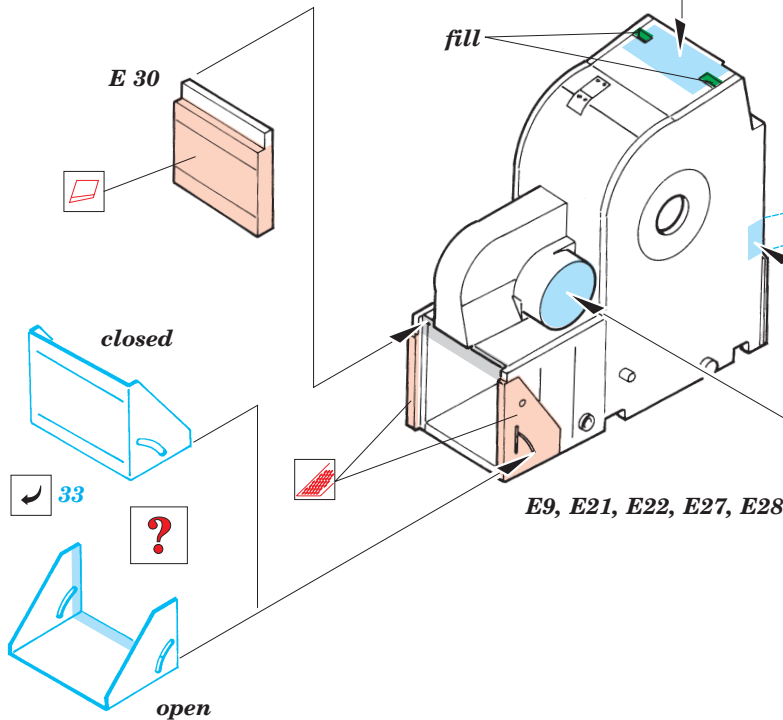

Flakvierling 38 20mm

1/35 scale detail set for Tamiya kit 35 091 • sada detailů pro model 1/35 Tamiya 35 091

eduard

35 463

-  SYMMETRICAL ASSEMBLY
SYMETRICKÁ MONTÁŽ
-  REMOVE
ODSTRANIT
-  BEND
OHNOUT
-  REPLACE
NAHRADIT
-  GRIND
OBROUSIT
-  OPTION
VOLBA

 ORIGINAL KIT PARTS
PŮVODNÍ DÍLY STAVEBNICE

 PHOTO-ETCHED PARTS
LEPTANÉ DÍLY

 PARTS TO BE REMOVED
DÍLY K ODSTRANĚNÍ

 FILL
TMELIT

REFERENCES:
 Waffen-Arsenal No.142 - 2 cm Flak im Einsatz 1935-1945
 Nuts & Bolts Vol.13 - Flakpanzer IV, Wirbelwind & Ostwind