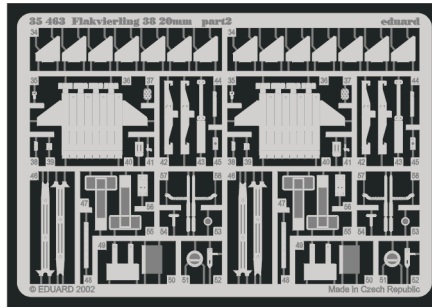

Flakvierling 38 20mm

1/35 scale detail set for Tamiya kit 35 091 • sada detailů pro model 1/35 Tamiya 35 091

eduard

35 463

-  SYMMETRICAL ASSEMBLY
SYMETRICKÁ MONTÁŽ
-  REMOVE
ODSTRANIT
-  BEND
OHNOUT
-  REPLACE
NAHRADIT
-  GRIND
OBROUSIT
-  OPTION
VOLBA

 ORIGINAL KIT PARTS
PŮVODNÍ DÍLY STAVEBNICE

 PHOTO-ETCHED PARTS
LEPTANÉ DÍLY

 PARTS TO BE REMOVED
DÍLY K ODSTRANĚNÍ

 FILL
TMELIT

REFERENCES:
 Waffen-Arsenal No.142 - 2 cm Flak im Einsatz 1935-1945
 Nuts & Bolts Vol.13 - Flakpanzer IV, Wirbelwind & Ostwind