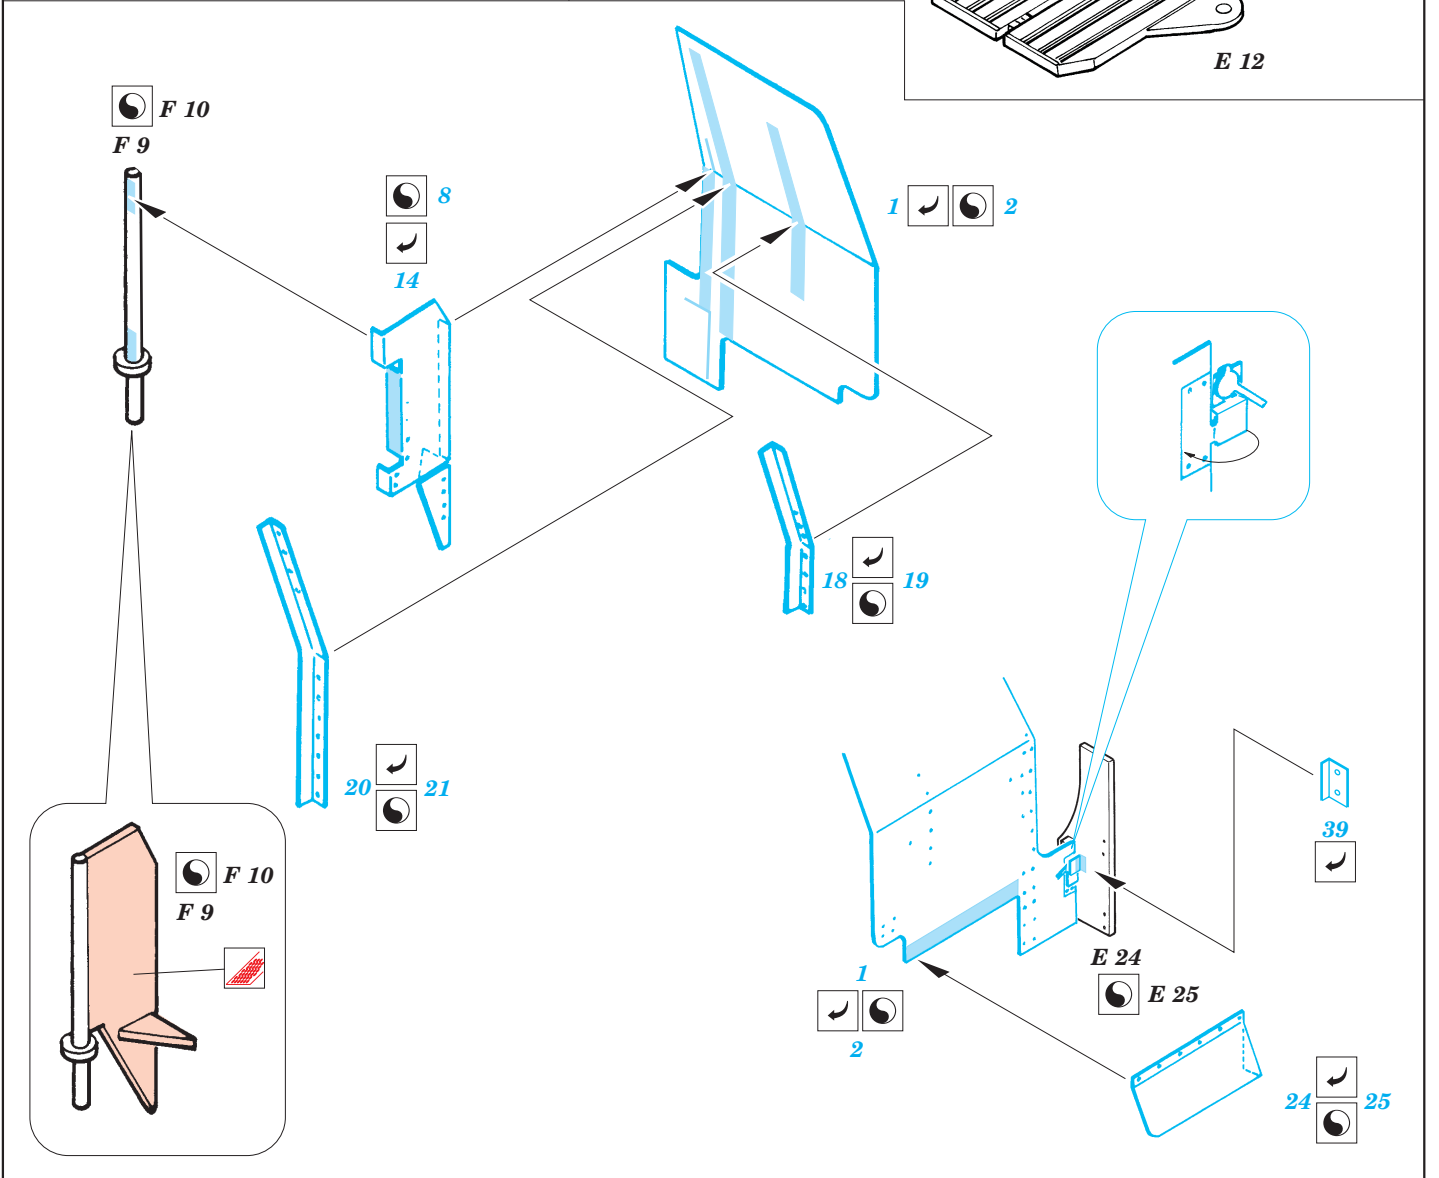

Flakvierling 38 20mm

1/35 scale detail set for Tamiya kit 35 091 • sada detailů pro model 1/35 Tamiya 35 091

eduard

35 463

-  SYMMETRICAL ASSEMBLY
SYMETRICKÁ MONTÁŽ
-  REMOVE
ODSTRANIT
-  BEND
OHNOUT
-  REPLACE
NAHRADIT
-  GRIND
OBROUSIT
-  OPTION
VOLBA

 ORIGINAL KIT PARTS
PŮVODNÍ DÍLY STAVEBNICE

 PHOTO-ETCHED PARTS
LEPTANÉ DÍLY

 PARTS TO BE REMOVED
DÍLY K ODSTRANĚNÍ

 FILL
TMELIT

REFERENCES:
 Waffen-Arsenal No.142 - 2 cm Flak im Einsatz 1935-1945
 Nuts & Bolts Vol.13 - Flakpanzer IV, Wirbelwind & Ostwind