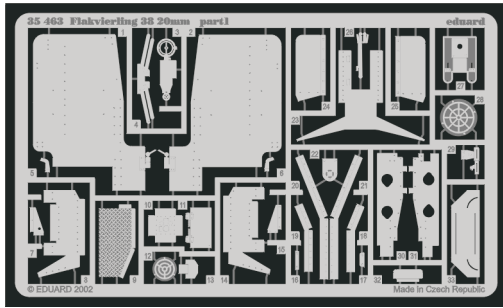

Flakvierling 38 20mm

1/35 scale detail set for Tamiya kit 35 091 • sada detailů pro model 1/35 Tamiya 35 091

eduard

35 463

-  SYMMETRICAL ASSEMBLY
SYMETRICKÁ MONTÁŽ
-  REMOVE
ODSTRANIT
-  BEND
OHNOUT
-  REPLACE
NAHRADIT
-  GRIND
OBROUSIT
-  OPTION
VOLBA

 ORIGINAL KIT PARTS
PŮVODNÍ DÍLY STAVEBNICE

 PHOTO-ETCHED PARTS
LEPTANÉ DÍLY

 PARTS TO BE REMOVED
DÍLY K ODSTRANĚNÍ

 FILL
TMELIT

REFERENCES:
 Waffen-Arsenal No.142 - 2 cm Flak im Einsatz 1935-1945
 Nuts & Bolts Vol.13 - Flakpanzer IV, Wirbelwind & Ostwind