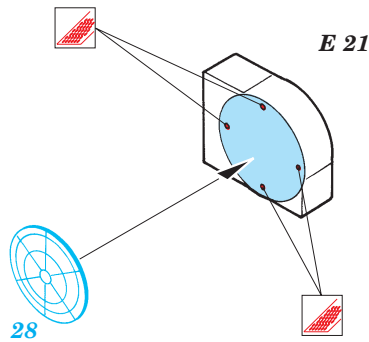

Flakvierling 38 20mm

1/35 scale detail set for Tamiya kit 35 091 • sada detailů pro model 1/35 Tamiya 35 091

eduard

35 463

-  SYMMETRICAL ASSEMBLY
SYMETRICKÁ MONTÁŽ
-  REMOVE
ODSTRANIT
-  BEND
OHNOUT
-  REPLACE
NAHRADIT
-  GRIND
OBROUSIT
-  OPTION
VOLBA

 ORIGINAL KIT PARTS
PŮVODNÍ DÍLY STAVEBNICE

 PHOTO-ETCHED PARTS
LEPTANÉ DÍLY

 PARTS TO BE REMOVED
DÍLY K ODSTRANĚNÍ

 FILL
TMELIT

REFERENCES:
 Waffen-Arsenal No.142 - 2 cm Flak im Einsatz 1935-1945
 Nuts & Bolts Vol.13 - Flakpanzer IV, Wirbelwind & Ostwind