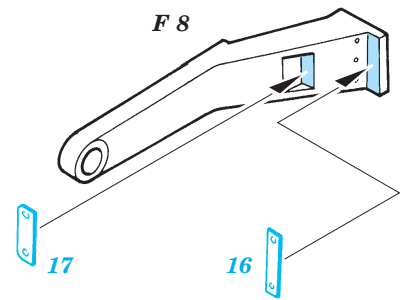

Flakvierling 38 20mm

1/35 scale detail set for Tamiya kit 35 091 • sada detailů pro model 1/35 Tamiya 35 091

eduard

35 463

-  SYMMETRICAL ASSEMBLY
SYMETRICKÁ MONTÁŽ
-  REMOVE
ODSTRANIT
-  BEND
OHNOUT
-  REPLACE
NAHRADIT
-  GRIND
OBROUSIT
-  OPTION
VOLBA

 ORIGINAL KIT PARTS
PŮVODNÍ DÍLY STAVEBNICE

 PHOTO-ETCHED PARTS
LEPTANÉ DÍLY

 PARTS TO BE REMOVED
DÍLY K ODSTRANĚNÍ

 FILL
TMELIT

REFERENCES:
 Waffen-Arsenal No.142 - 2 cm Flak im Einsatz 1935-1945
 Nuts & Bolts Vol.13 - Flakpanzer IV, Wirbelwind & Ostwind