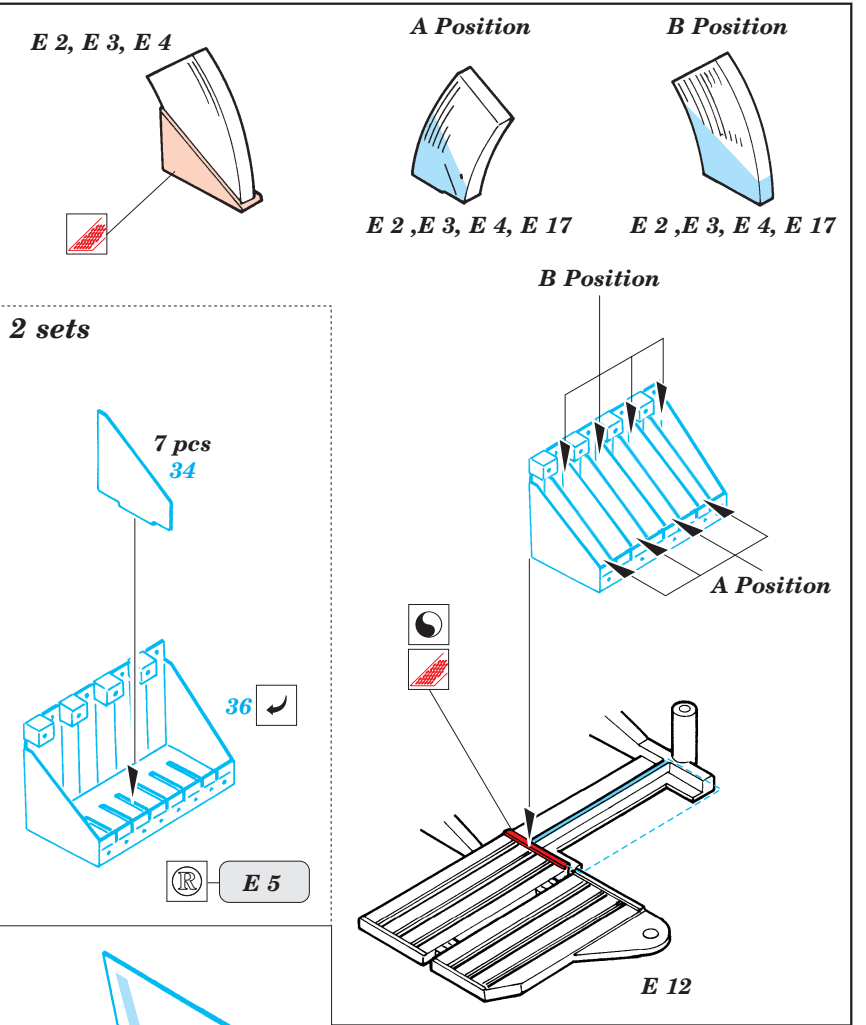

 ORIGINAL KIT PARTS
PŮVODNÍ DÍLY STAVEBNICE

 PHOTO-ETCHED PARTS
LEPTANÉ DÍLY

 PARTS TO BE REMOVED
DÍLY K ODSTRANĚNÍ

 FILL
TMELIT

REFERENCES:
 Waffen-Arsenal No.142 - 2 cm Flak im Einsatz 1935-1945
 Nuts & Bolts Vol.13 - Flakpanzer IV, Wirbelwind & Ostwind