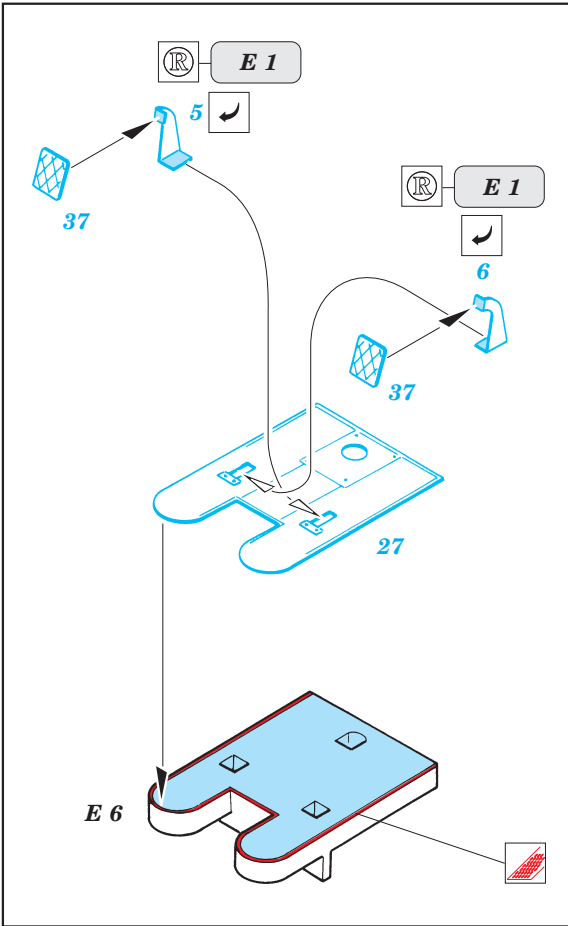

Flakvierling 38 20mm

1/35 scale detail set for Tamiya kit 35 091 • sada detailů pro model 1/35 Tamiya 35 091

eduard

35 463

-  SYMMETRICAL ASSEMBLY
SYMETRICKÁ MONTÁŽ
-  REMOVE
ODSTRANIT
-  BEND
OHNOUT
-  REPLACE
NAHRADIT
-  GRIND
OBROUSIT
-  OPTION
VOLBA

 ORIGINAL KIT PARTS
PŮVODNÍ DÍLY STAVEBNICE

 PHOTO-ETCHED PARTS
LEPTANÉ DÍLY

 PARTS TO BE REMOVED
DÍLY K ODSTRANĚNÍ

 FILL
TMELIT

REFERENCES:
 Waffen-Arsenal No.142 - 2 cm Flak im Einsatz 1935-1945
 Nuts & Bolts Vol.13 - Flakpanzer IV, Wirbelwind & Ostwind