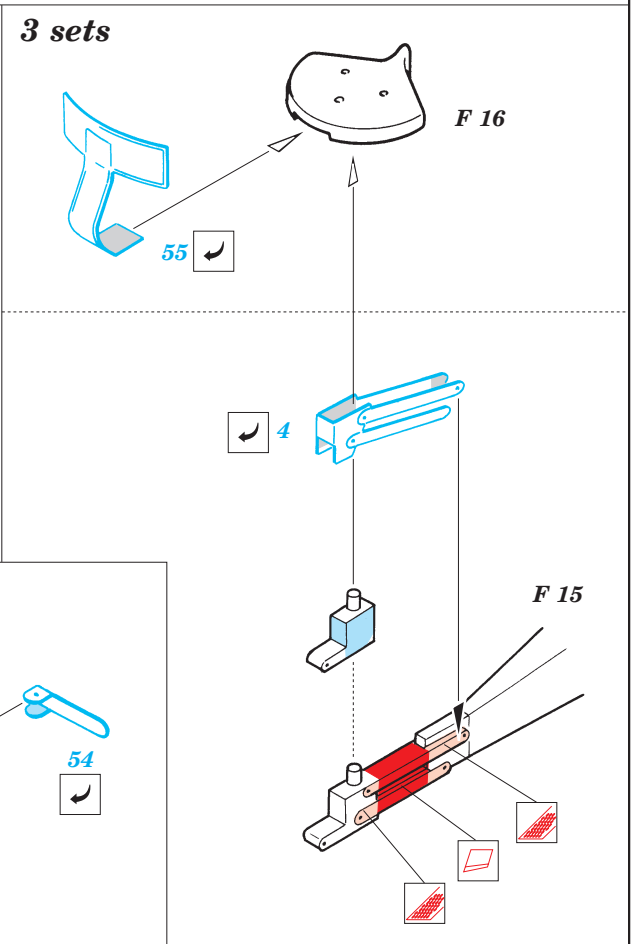

Flakvierling 38 20mm

1/35 scale detail set for Tamiya kit 35 091 • sada detailů pro model 1/35 Tamiya 35 091

eduard

35 463

-  SYMMETRICAL ASSEMBLY
SYMETRICKÁ MONTÁŽ
-  REMOVE
ODSTRANIT
-  BEND
OHNOUT
-  REPLACE
NAHRADIT
-  GRIND
OBROUSIT
-  OPTION
VOLBA

 ORIGINAL KIT PARTS
PŮVODNÍ DÍLY STAVEBNICE

 PHOTO-ETCHED PARTS
LEPTANÉ DÍLY

 PARTS TO BE REMOVED
DÍLY K ODSTRANĚNÍ

 FILL
TMELIT

REFERENCES:
 Waffen-Arsenal No.142 - 2 cm Flak im Einsatz 1935-1945
 Nuts & Bolts Vol.13 - Flakpanzer IV, Wirbelwind & Ostwind