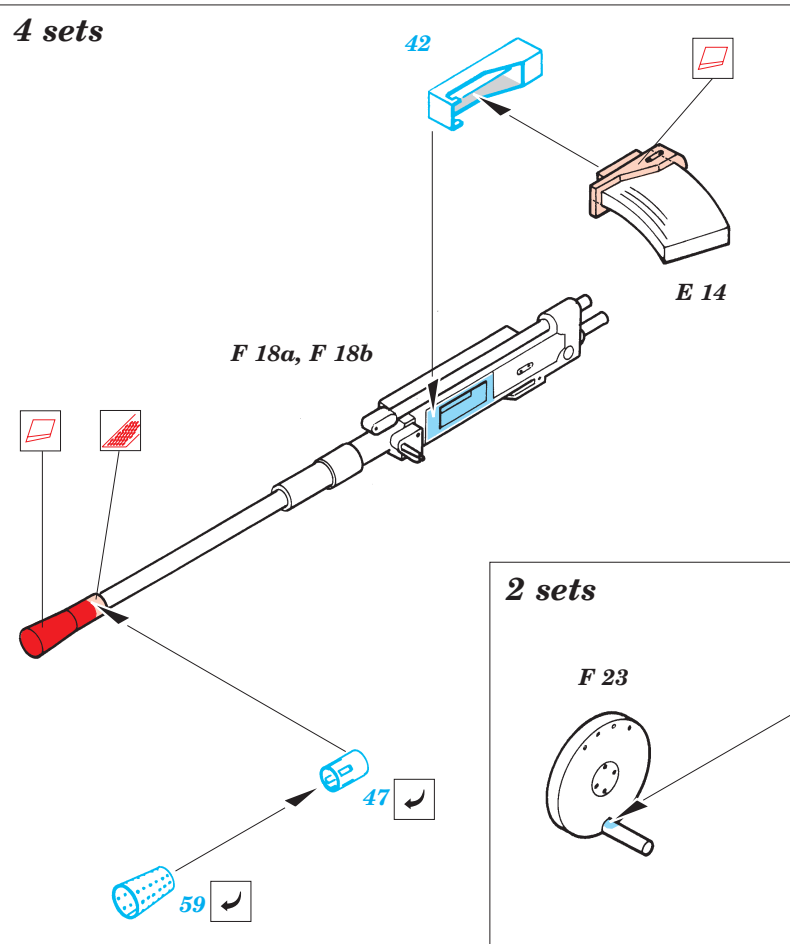

Flakvierling 38 20mm

1/35 scale detail set for Tamiya kit 35 091 • sada detailů pro model 1/35 Tamiya 35 091

eduard

35 463

-  SYMMETRICAL ASSEMBLY
SYMETRICKÁ MONTÁŽ
-  REMOVE
ODSTRANIT
-  BEND
OHNOUT
-  REPLACE
NAHRADIT
-  GRIND
OBROUSIT
-  OPTION
VOLBA

 ORIGINAL KIT PARTS
PŮVODNÍ DÍLY STAVEBNICE

 PHOTO-ETCHED PARTS
LEPTANÉ DÍLY

 PARTS TO BE REMOVED
DÍLY K ODSTRANĚNÍ

 FILL
TMELIT

REFERENCES:
 Waffen-Arsenal No.142 - 2 cm Flak im Einsatz 1935-1945
 Nuts & Bolts Vol.13 - Flakpanzer IV, Wirbelwind & Ostwind