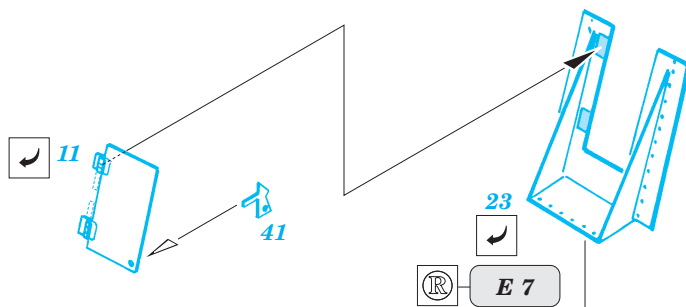

Flakvierling 38 20mm

1/35 scale detail set for Tamiya kit 35 091 • sada detailů pro model 1/35 Tamiya 35 091

eduard

35 463

-  SYMMETRICAL ASSEMBLY
SYMETRICKÁ MONTÁŽ
-  REMOVE
ODSTRANIT
-  BEND
OHNOUT
-  REPLACE
NAHRADIT
-  GRIND
OBROUSIT
-  OPTION
VOLBA

 ORIGINAL KIT PARTS
PŮVODNÍ DÍLY STAVEBNICE

 PHOTO-ETCHED PARTS
LEPTANÉ DÍLY

 PARTS TO BE REMOVED
DÍLY K ODSTRANĚNÍ

 FILL
TMELIT

REFERENCES:
 Waffen-Arsenal No.142 - 2 cm Flak im Einsatz 1935-1945
 Nuts & Bolts Vol.13 - Flakpanzer IV, Wirbelwind & Ostwind