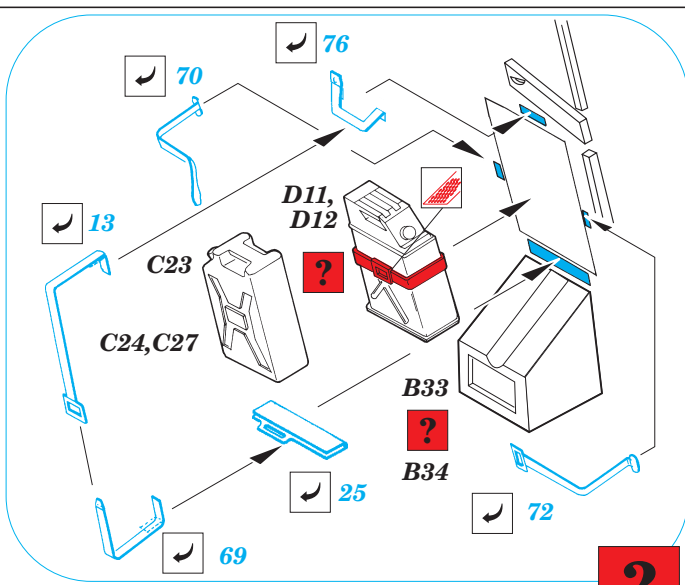

M-113 A2 US.

eduard

35 493

1/35 scale detail set for Academy kit • sada detailů pro model Academy 1/35

mask

-  SYMETRICAL ASSEMBLY
SYMETRICKÁ MONTÁŽ
-  REMOVE
ODSTRANIT
-  BEND
OHNOUT
-  REPLACE
NAHRADIT
-  GRIND
OBROUSIT
-  OPTION
VOLBA

 ORIGINAL KIT PARTS
PŮVODNÍ DÍLY STAVEBNICE

 PHOTO-ETCHED PARTS
LEPTANÉ DÍLY

 PARTS TO BE REMOVED
DÍLY K ODSTRANĚNÍ

 FILL
TMĚLIT

REFERENCES:

VERLINDEN PUBLICATION WAR MACHINES #9
CONCORD PUBLICATIONS COMPANY #1021

periscope

print

For further detail sets look for 35 426 for M113 interior set (not included in this set)