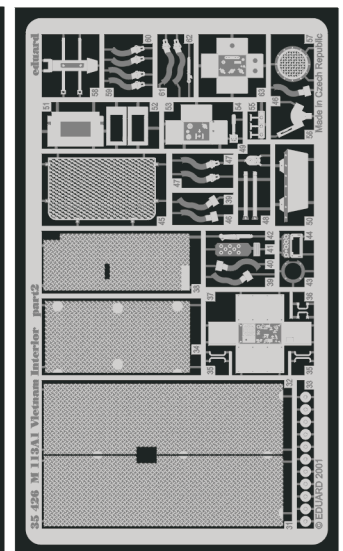

M-113 A2 US.

eduard

35 493

1/35 scale detail set for Academy kit • sada detailů pro model Academy 1/35

mask

-  SYMETRICAL ASSEMBLY
SYMETRICKÁ MONTÁŽ
-  REMOVE
ODSTRANIT
-  BEND
OHNOUT
-  REPLACE
NAHRADIT
-  GRIND
OBROUSIT
-  OPTION
VOLBA

 ORIGINAL KIT PARTS
PŮVODNÍ DÍLY STAVEBNICE

 PHOTO-ETCHED PARTS
LEPTANÉ DÍLY

 PARTS TO BE REMOVED
DÍLY K ODSTRANĚNÍ

 FILL
TMĚLIT

REFERENCES:

VERLINDEN PUBLICATION WAR MACHINES #9
CONCORD PUBLICATIONS COMPANY #1021

periscope

print

For further detail sets look for 35 426 for M113 interior set (not included in this set)