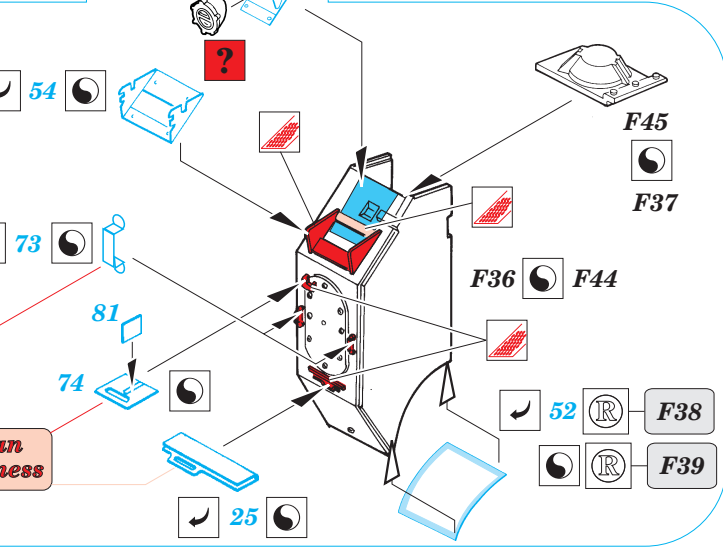

 ORIGINAL KIT PARTS
PŮVODNÍ DÍLY STAVEBNICE

 PHOTO-ETCHED PARTS
LEPTANÉ DÍLY

 PARTS TO BE REMOVED
DÍLY K ODSTRANĚNÍ

 FILL
TMĚLIT

REFERENCES:

VERLINDEN PUBLICATION WAR MACHINES #9
CONCORD PUBLICATIONS COMPANY #1021

periscope

print

For further detail sets look for 35 426 for M113 interior set (not included in this set)