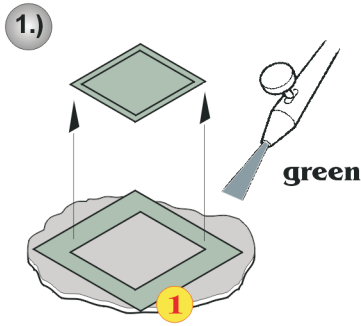

 ORIGINAL KIT PARTS
PŮVODNÍ DÍLY STAVEBNICE

 PHOTO-ETCHED PARTS
LEPTANÉ DÍLY

 PARTS TO BE REMOVED
DÍLY K ODSTRANĚNÍ

 FILL
TMĚLIT

REFERENCES:

VERLINDEN PUBLICATION WAR MACHINES #9
CONCORD PUBLICATIONS COMPANY #1021

periscope

print

For further detail sets look for 35 426 for M113 interior set (not included in this set)