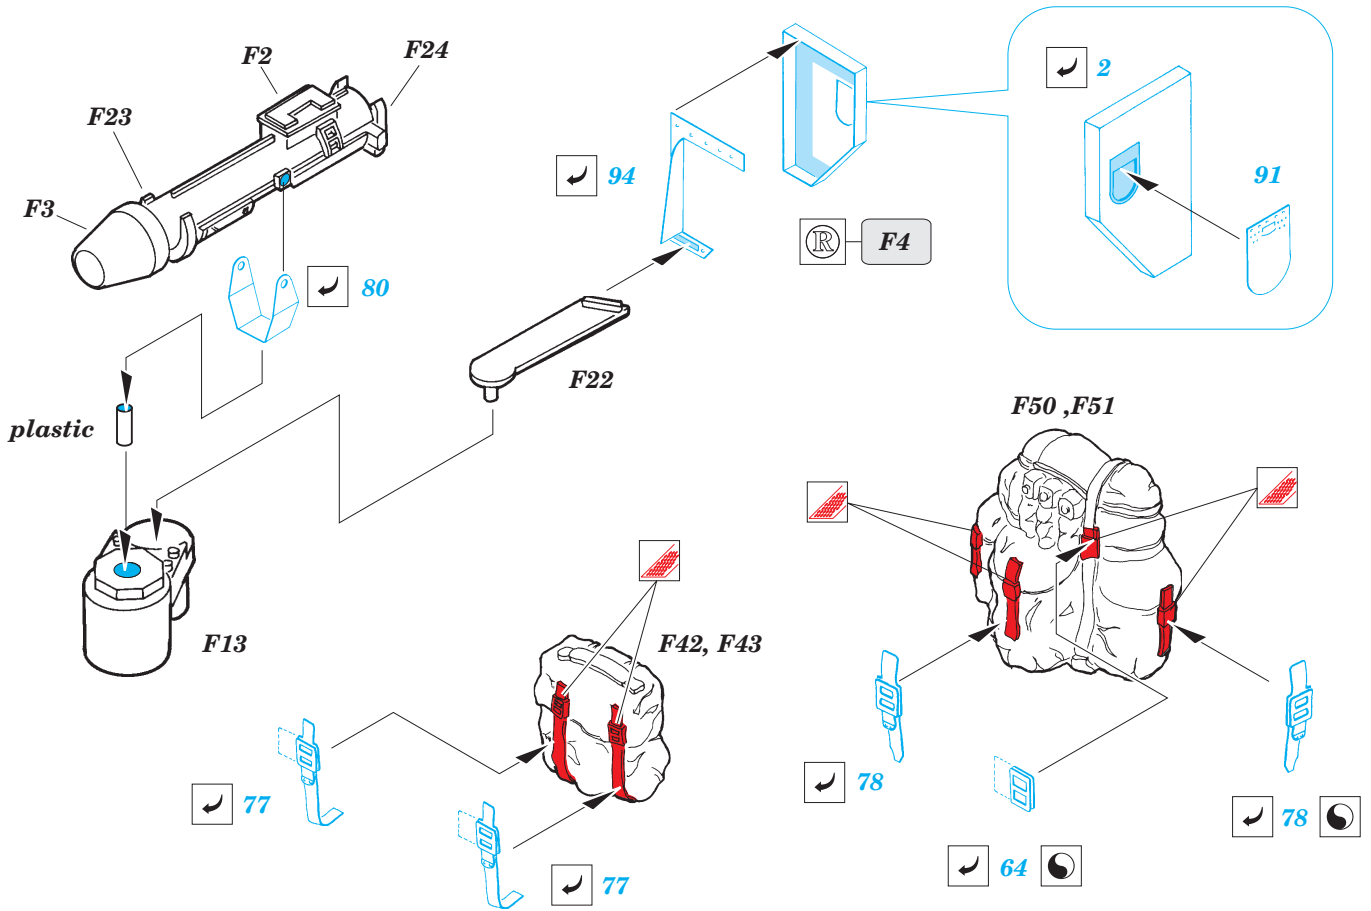

 ORIGINAL KIT PARTS
PŮVODNÍ DÍLY STAVEBNICE

 PHOTO-ETCHED PARTS
LEPTANÉ DÍLY

 PARTS TO BE REMOVED
DÍLY K ODSTRANĚNÍ

 FILL
TMĚLIT

REFERENCES:

VERLINDEN PUBLICATION WAR MACHINES #9
CONCORD PUBLICATIONS COMPANY #1021

periscope

print

For further detail sets look for 35 426 for M113 interior set (not included in this set)