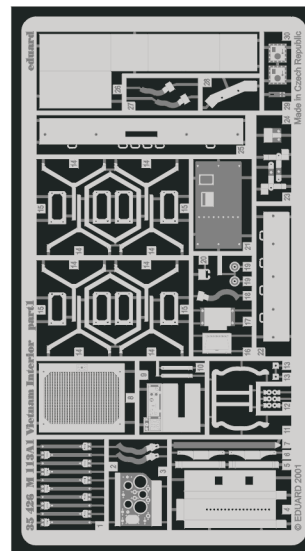

M-113 A2 US.

eduard

35 493

1/35 scale detail set for Academy kit • sada detailů pro model Academy 1/35

mask

-  SYMETRICAL ASSEMBLY
SYMETRICKÁ MONTÁŽ
-  REMOVE
ODSTRANIT
-  BEND
OHNOUT
-  REPLACE
NAHRADIT
-  GRIND
OBROUSIT
-  OPTION
VOLBA

 ORIGINAL KIT PARTS
PŮVODNÍ DÍLY STAVEBNICE

 PHOTO-ETCHED PARTS
LEPTANÉ DÍLY

 PARTS TO BE REMOVED
DÍLY K ODSTRANĚNÍ

 FILL
TMĚLIT

REFERENCES:

VERLINDEN PUBLICATION WAR MACHINES #9
CONCORD PUBLICATIONS COMPANY #1021

periscope

print

For further detail sets look for 35 426 for M113 interior set (not included in this set)