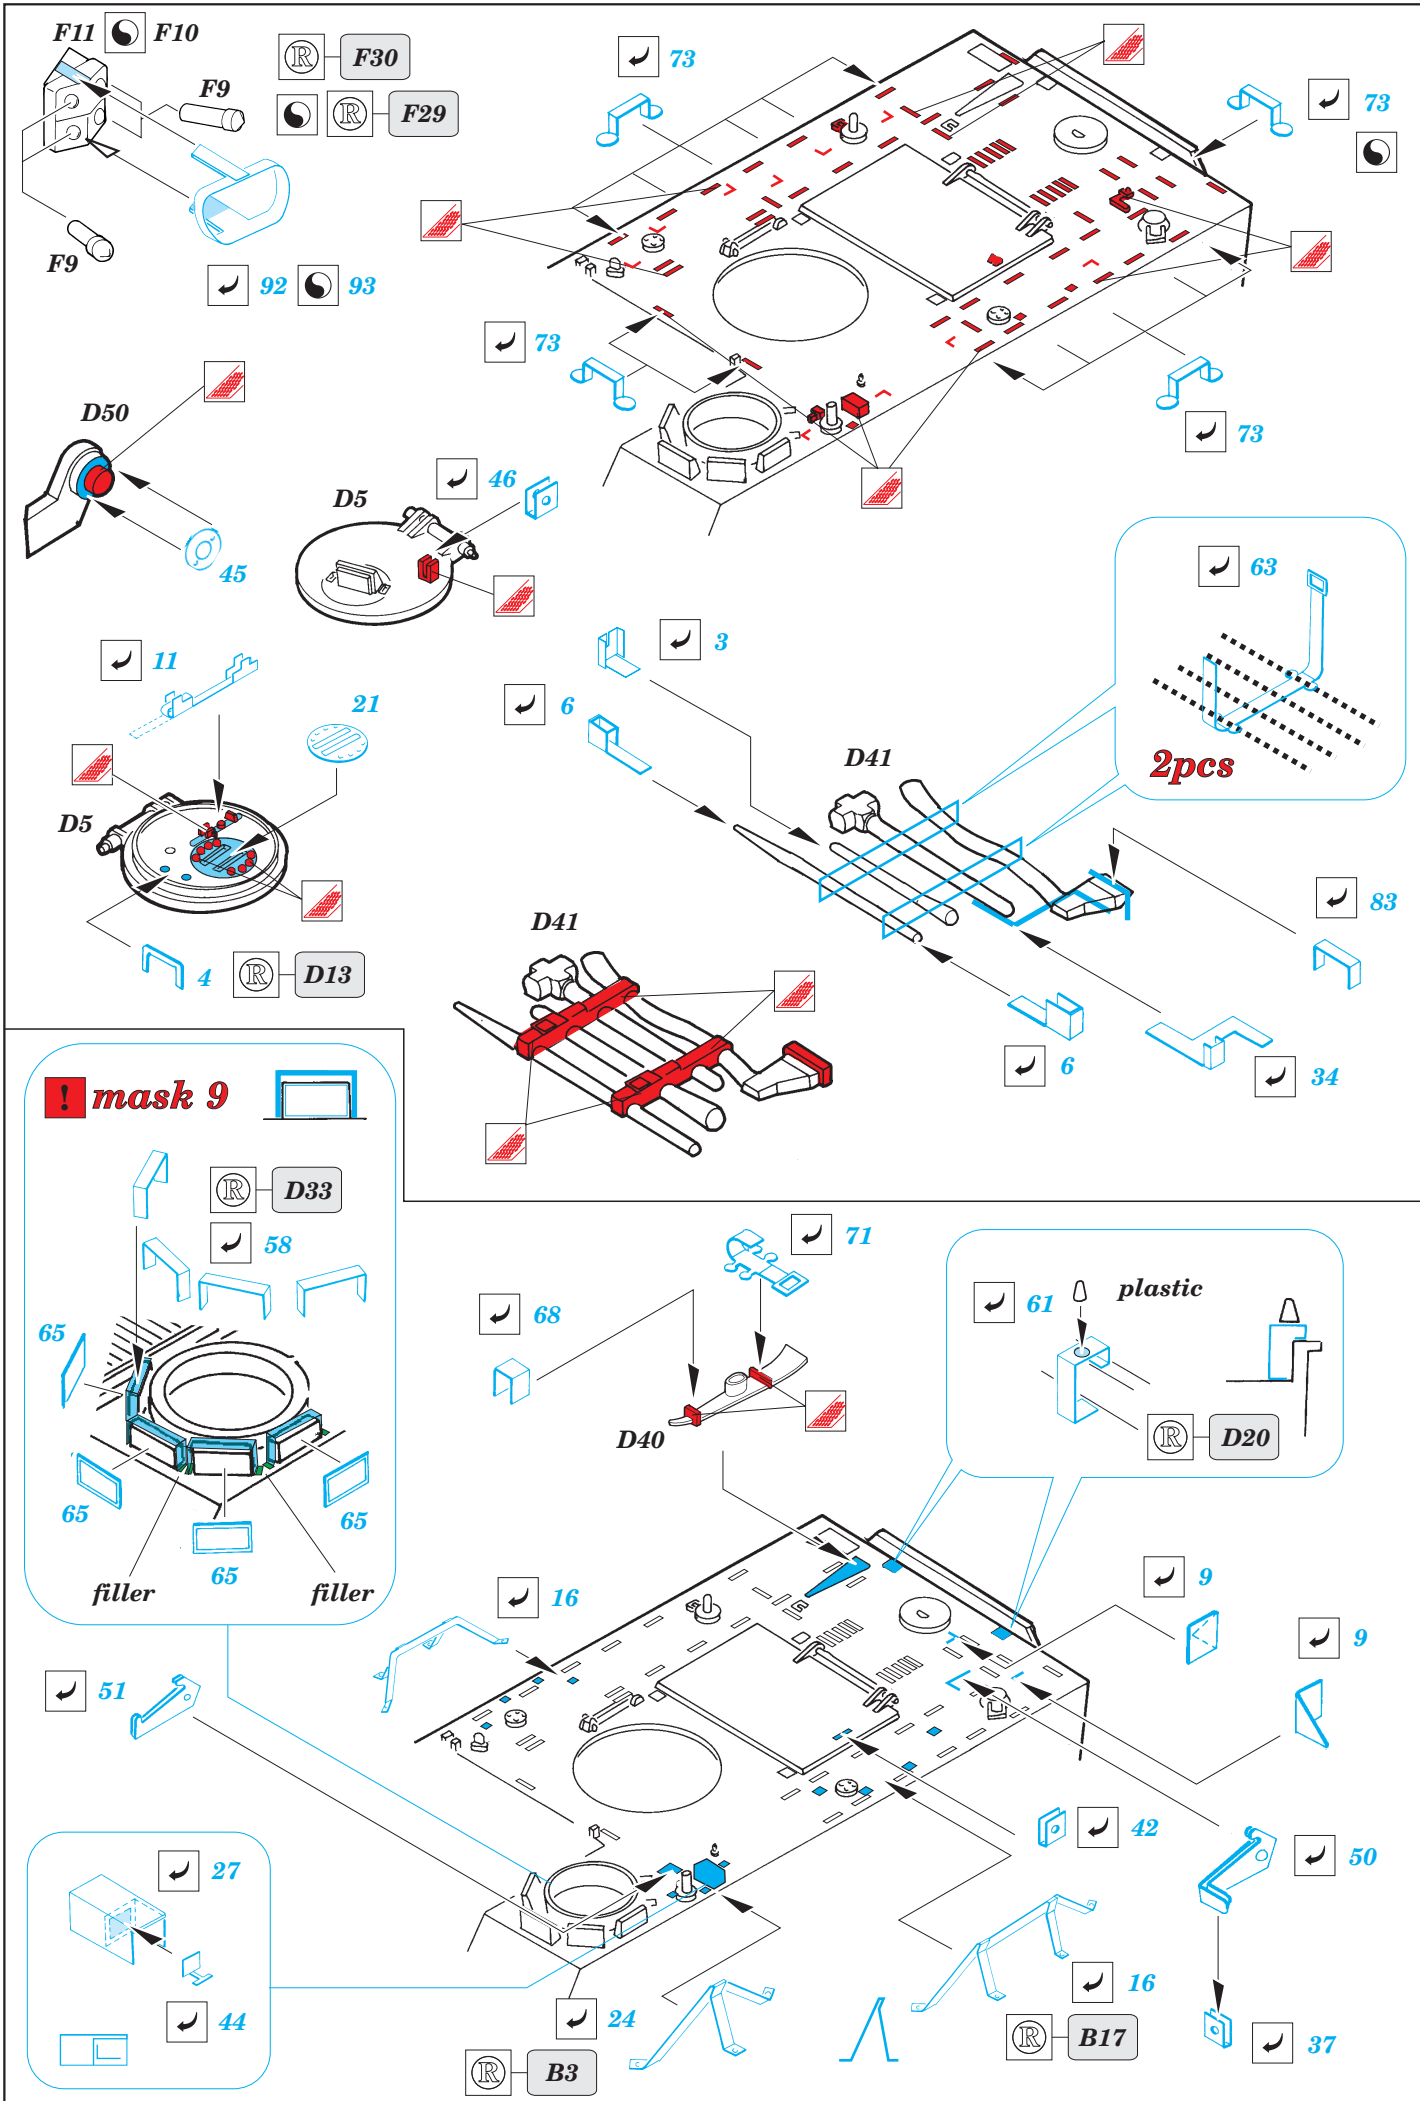

M-113 A2 US.

eduard

35 493

1/35 scale detail set for Academy kit • sada detailů pro model Academy 1/35

mask

-  SYMETRICAL ASSEMBLY
SYMETRICKÁ MONTÁŽ
-  REMOVE
ODSTRANIT
-  BEND
OHNOUT
-  REPLACE
NAHRADIT
-  GRIND
OBROUSIT
-  OPTION
VOLBA

 ORIGINAL KIT PARTS
PŮVODNÍ DÍLY STAVEBNICE

 PHOTO-ETCHED PARTS
LEPTANÉ DÍLY

 PARTS TO BE REMOVED
DÍLY K ODSTRANĚNÍ

 FILL
TMĚLIT

REFERENCES:

VERLINDEN PUBLICATION WAR MACHINES #9
CONCORD PUBLICATIONS COMPANY #1021

periscope

print

For further detail sets look for 35 426 for M113 interior set (not included in this set)