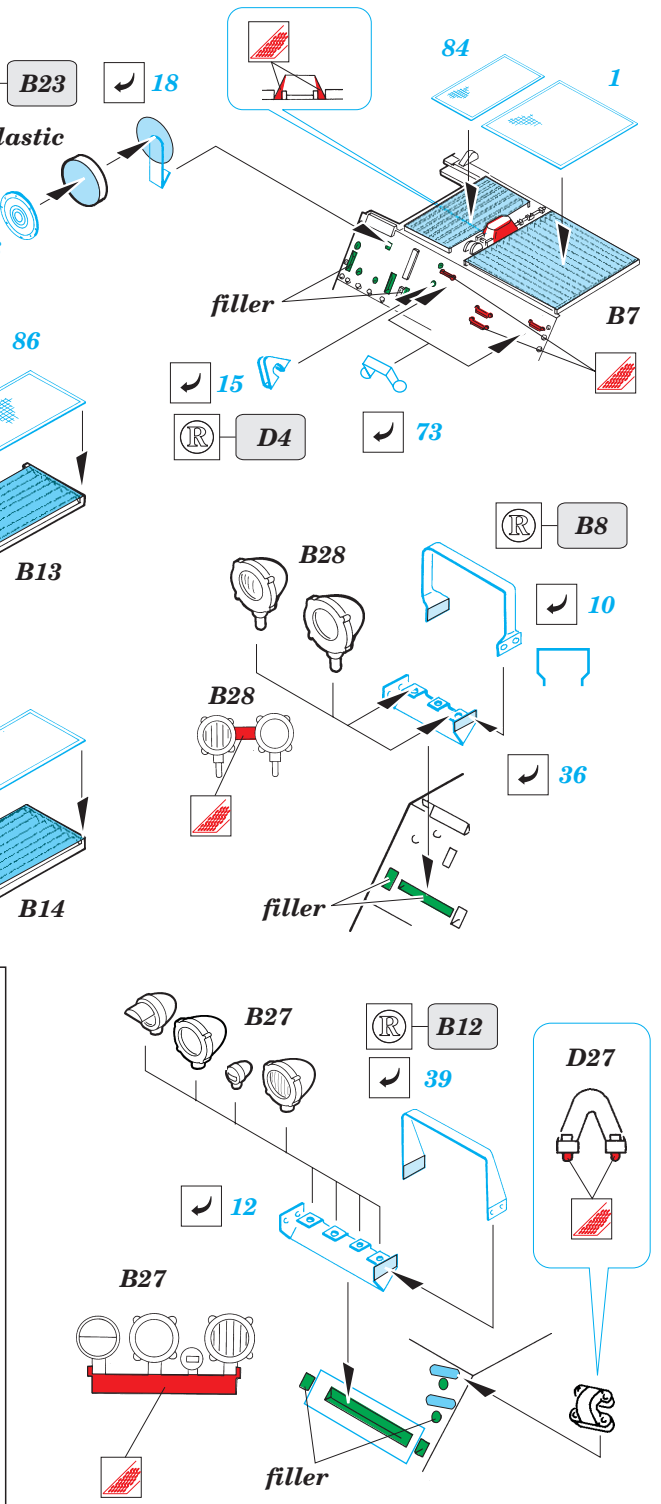

M-113 A2 US.

eduard

35 493

1/35 scale detail set for Academy kit • sada detailů pro model Academy 1/35

mask

-  SYMETRICAL ASSEMBLY
SYMETRICKÁ MONTÁŽ
-  REMOVE
ODSTRANIT
-  BEND
OHNOUT
-  REPLACE
NAHRADIT
-  GRIND
OBROUSIT
-  OPTION
VOLBA

 ORIGINAL KIT PARTS
PŮVODNÍ DÍLY STAVEBNICE

 PHOTO-ETCHED PARTS
LEPTANÉ DÍLY

 PARTS TO BE REMOVED
DÍLY K ODSTRANĚNÍ

 FILL
TMĚLIT

REFERENCES:

VERLINDEN PUBLICATION WAR MACHINES #9
CONCORD PUBLICATIONS COMPANY #1021

periscope

print

For further detail sets look for 35 426 for M113 interior set (not included in this set)