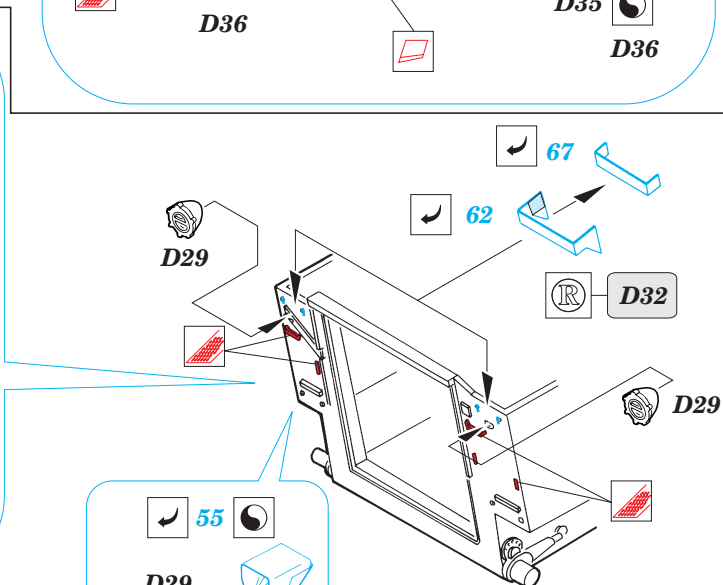

 ORIGINAL KIT PARTS
PŮVODNÍ DÍLY STAVEBNICE

 PHOTO-ETCHED PARTS
LEPTANÉ DÍLY

 PARTS TO BE REMOVED
DÍLY K ODSTRANĚNÍ

 FILL
TMĚLIT

REFERENCES:

VERLINDEN PUBLICATION WAR MACHINES #9
CONCORD PUBLICATIONS COMPANY #1021

periscope

print

For further detail sets look for 35 426 for M113 interior set (not included in this set)