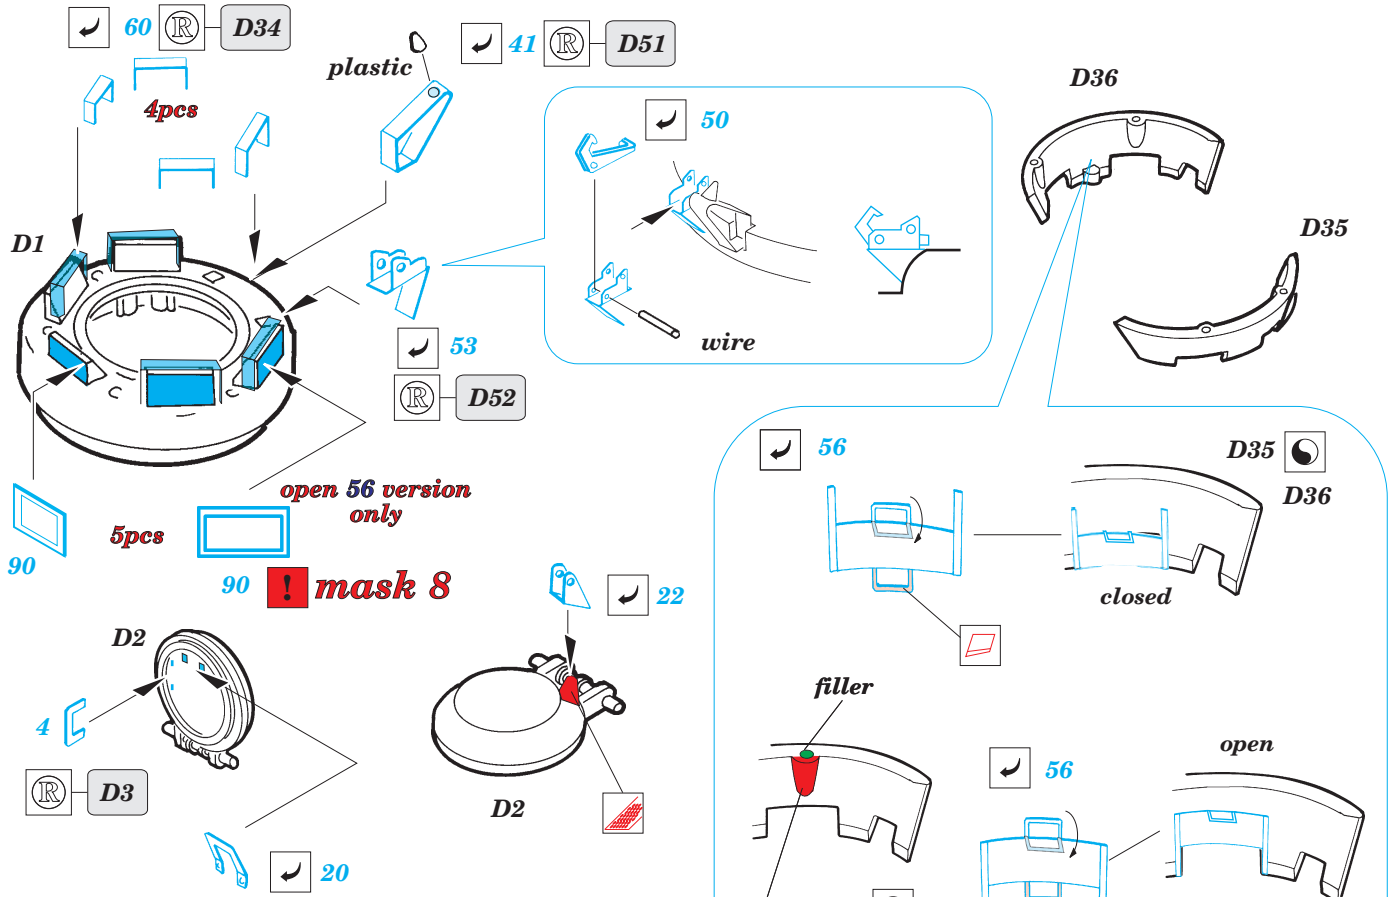

 ORIGINAL KIT PARTS
PŮVODNÍ DÍLY STAVEBNICE

 PHOTO-ETCHED PARTS
LEPTANÉ DÍLY

 PARTS TO BE REMOVED
DÍLY K ODSTRANĚNÍ

 FILL
TMĚLIT

REFERENCES:

VERLINDEN PUBLICATION WAR MACHINES #9
CONCORD PUBLICATIONS COMPANY #1021

periscope

print

For further detail sets look for 35 426 for M113 interior set (not included in this set)