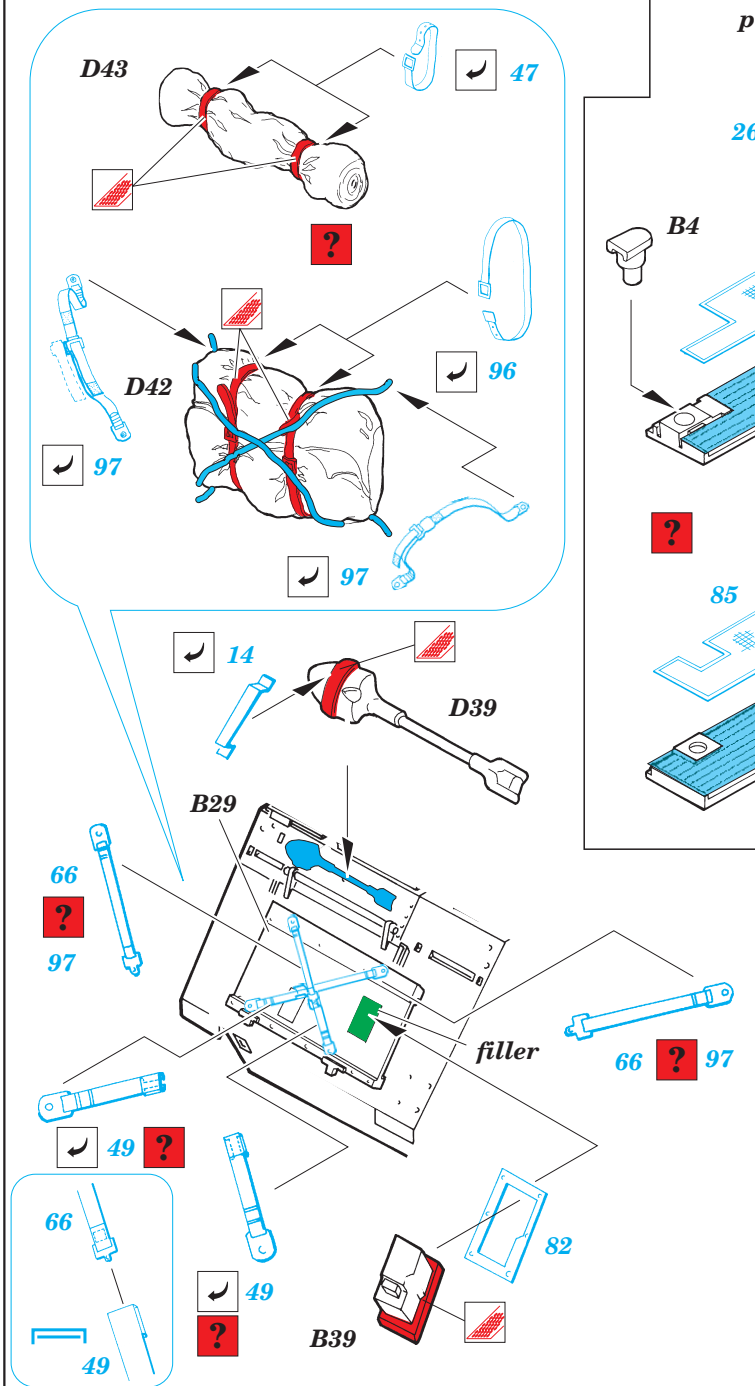

M-113 A2 US.

eduard

35 493

1/35 scale detail set for Academy kit • sada detailů pro model Academy 1/35

mask

-  SYMETRICAL ASSEMBLY
SYMETRICKÁ MONTÁŽ
-  REMOVE
ODSTRANIT
-  BEND
OHNOUT
-  REPLACE
NAHRADIT
-  GRIND
OBROUSIT
-  OPTION
VOLBA

 ORIGINAL KIT PARTS
PŮVODNÍ DÍLY STAVEBNICE

 PHOTO-ETCHED PARTS
LEPTANÉ DÍLY

 PARTS TO BE REMOVED
DÍLY K ODSTRANĚNÍ

 FILL
TMĚLIT

REFERENCES:

VERLINDEN PUBLICATION WAR MACHINES #9
CONCORD PUBLICATIONS COMPANY #1021

periscope

print

For further detail sets look for 35 426 for M113 interior set (not included in this set)