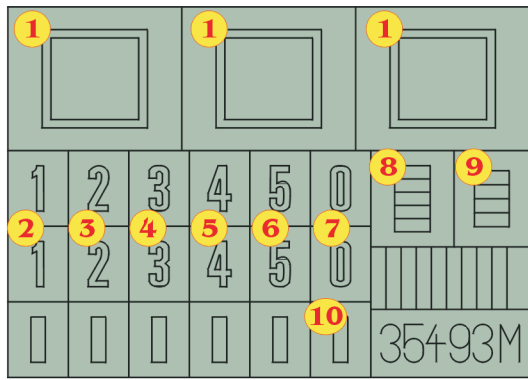

 ORIGINAL KIT PARTS
PŮVODNÍ DÍLY STAVEBNICE

 PHOTO-ETCHED PARTS
LEPTANÉ DÍLY

 PARTS TO BE REMOVED
DÍLY K ODSTRANĚNÍ

 FILL
TMĚLIT

REFERENCES:

VERLINDEN PUBLICATION WAR MACHINES #9
CONCORD PUBLICATIONS COMPANY #1021

periscope

print

For further detail sets look for 35 426 for M113 interior set (not included in this set)