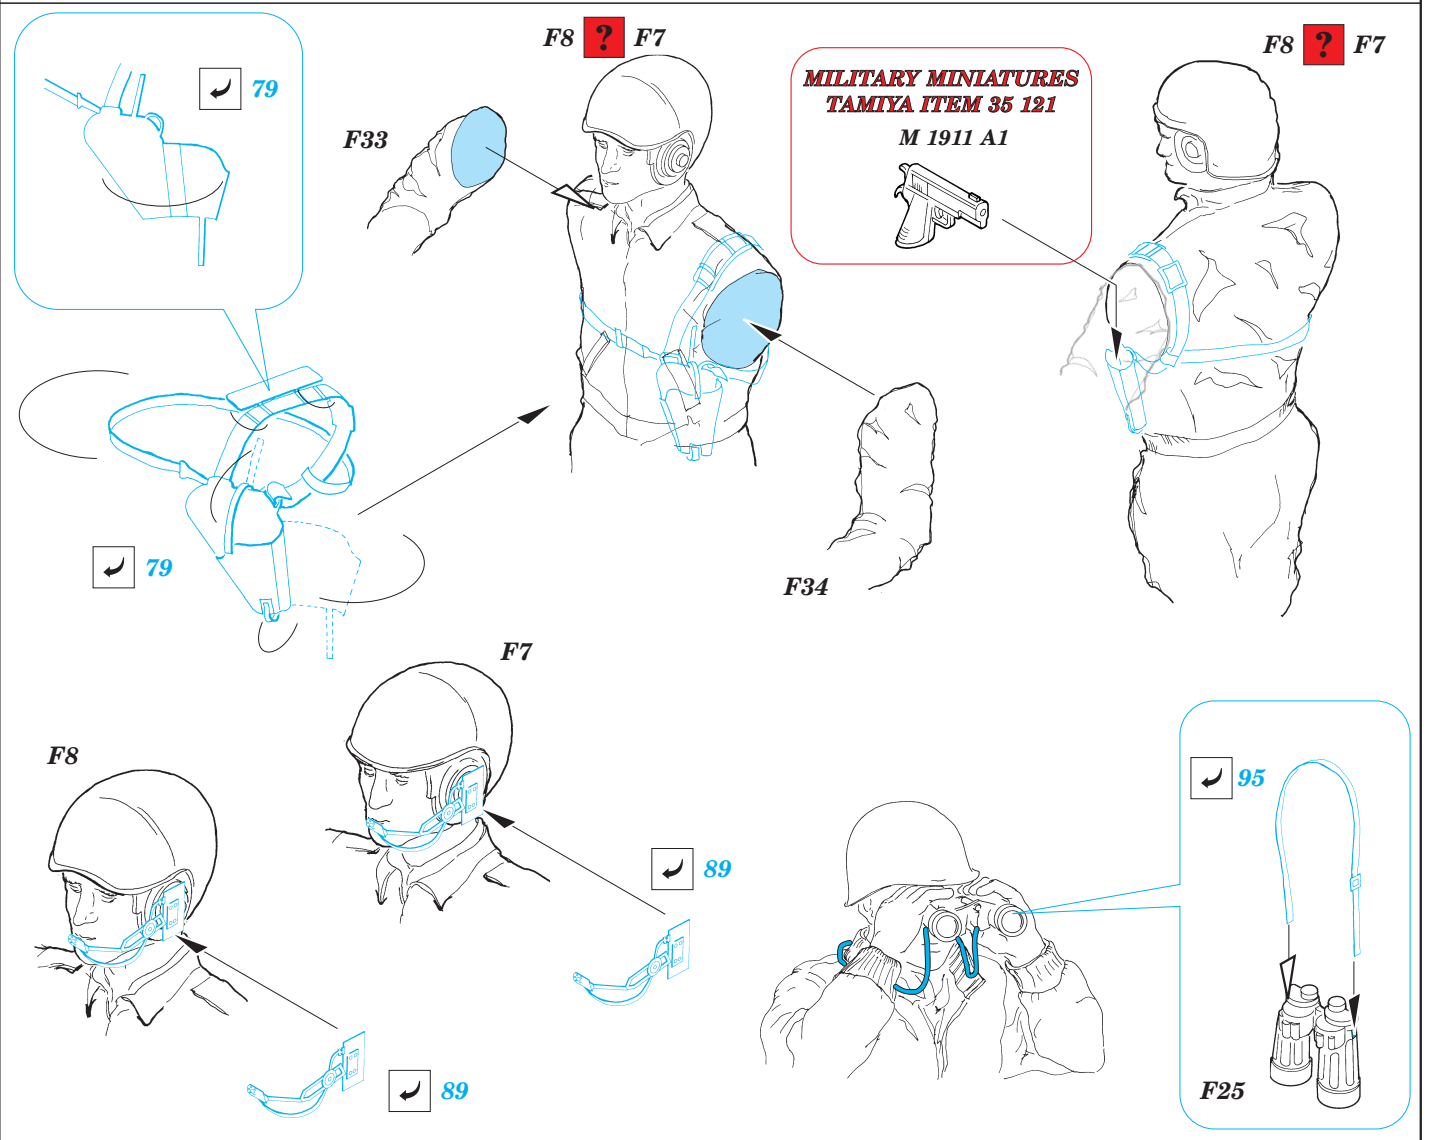

 ORIGINAL KIT PARTS
PŮVODNÍ DÍLY STAVEBNICE

 PHOTO-ETCHED PARTS
LEPTANÉ DÍLY

 PARTS TO BE REMOVED
DÍLY K ODSTRANĚNÍ

 FILL
TMĚLIT

REFERENCES:

VERLINDEN PUBLICATION WAR MACHINES #9
CONCORD PUBLICATIONS COMPANY #1021