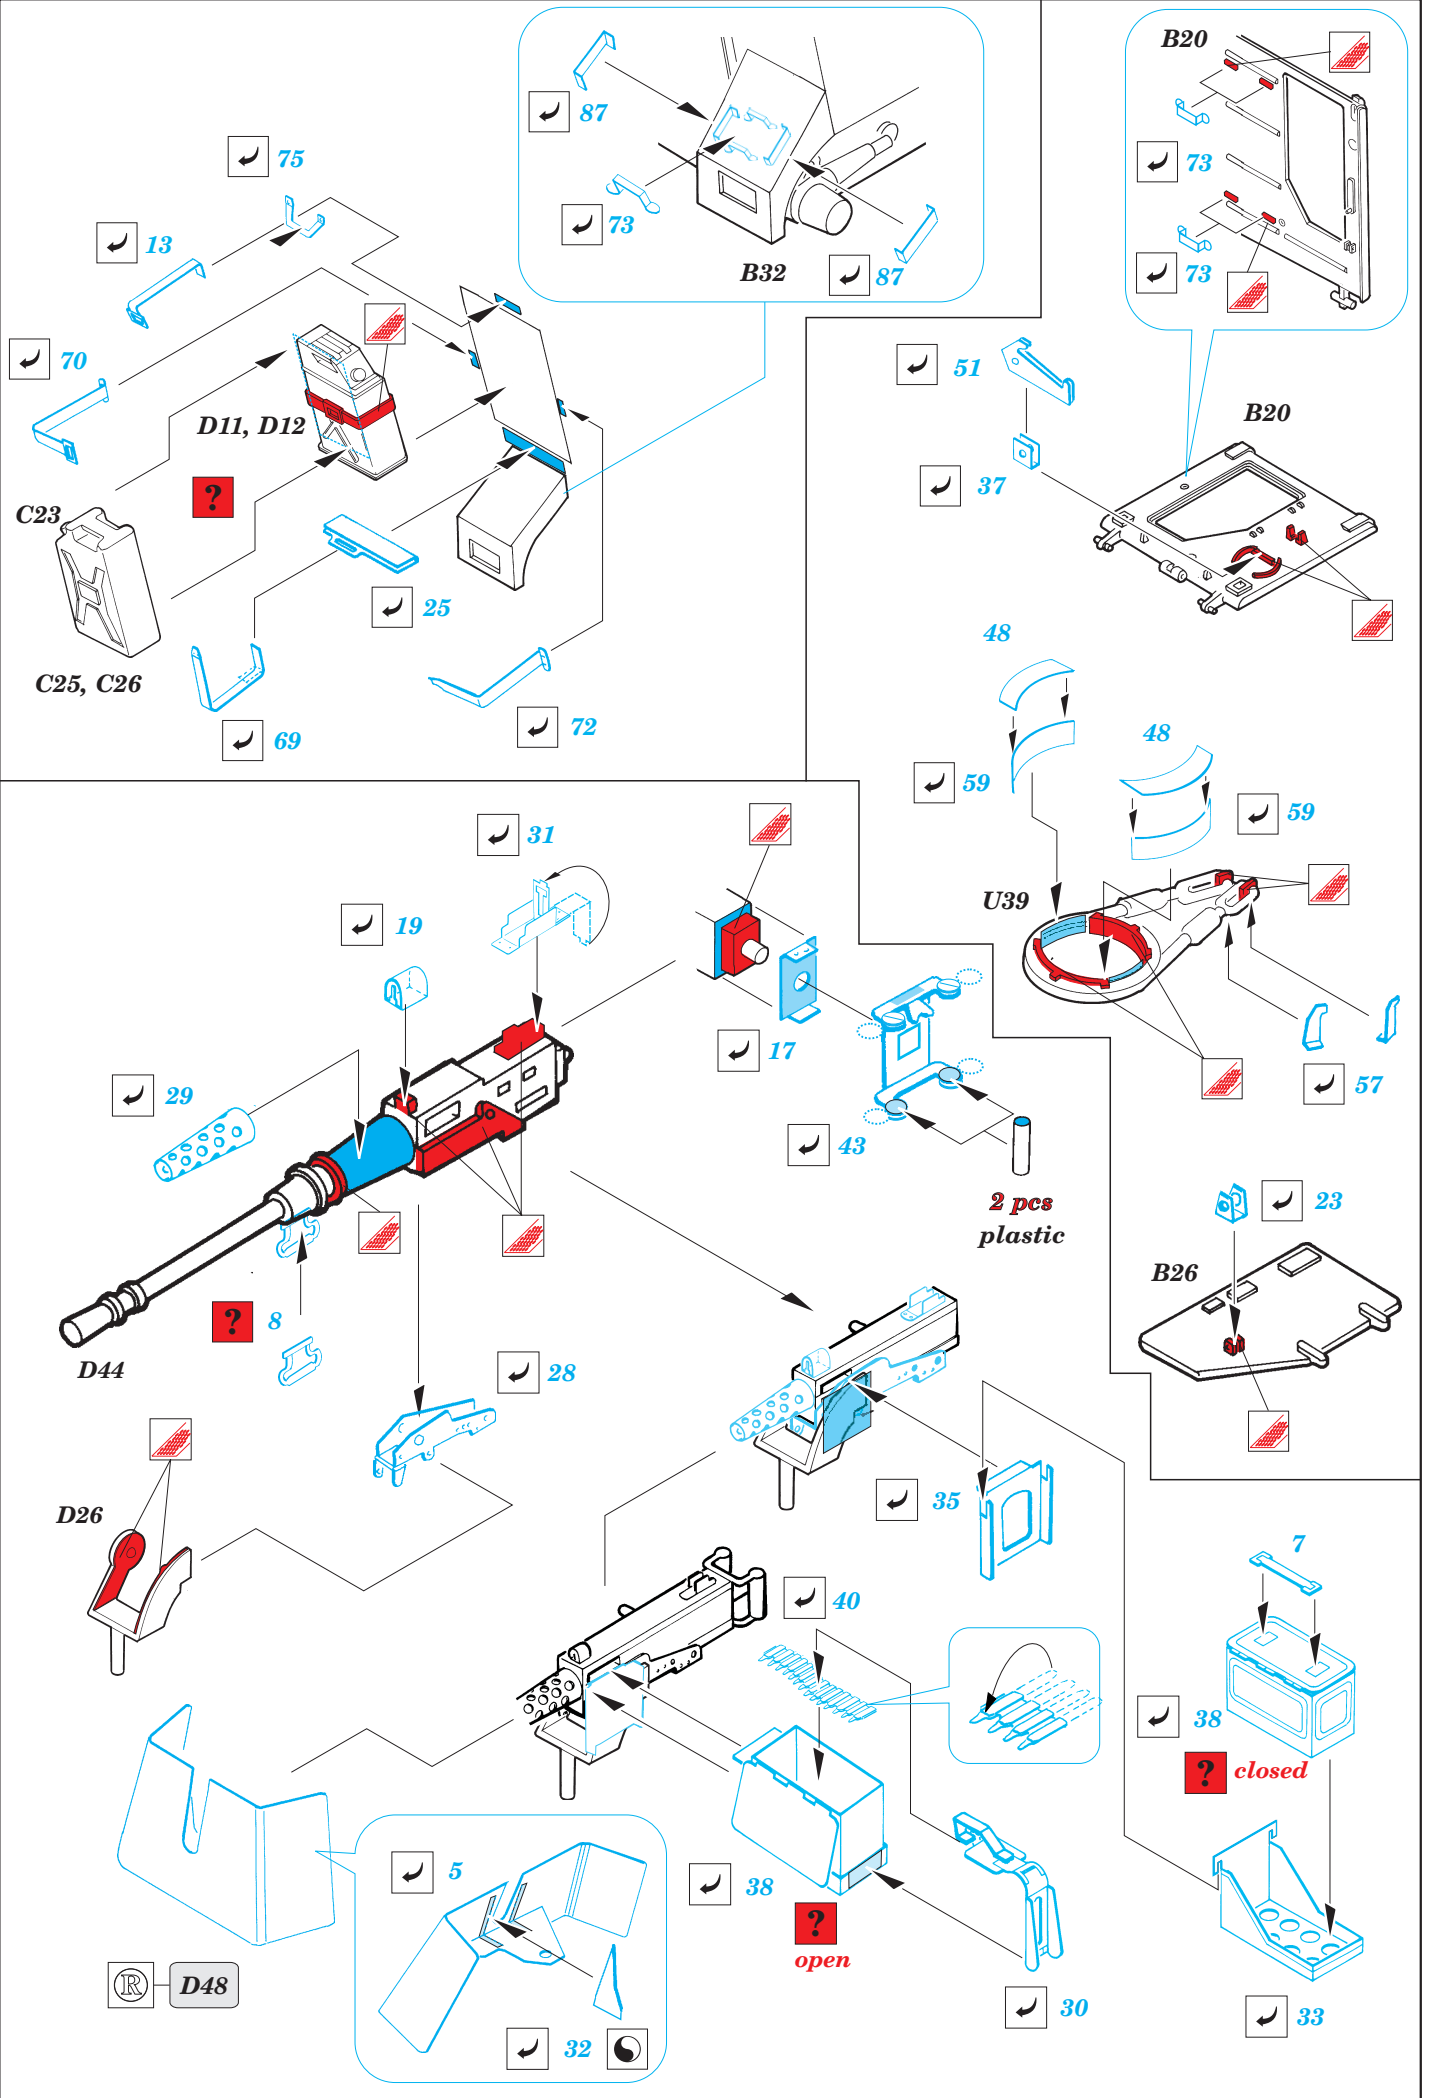

M-113 A2 US.

eduard

35 493

1/35 scale detail set for Academy kit • sada detailů pro model Academy 1/35

mask

-  SYMETRICAL ASSEMBLY
SYMETRICKÁ MONTÁŽ
-  REMOVE
ODSTRANIT
-  BEND
OHNOUT
-  REPLACE
NAHRADIT
-  GRIND
OBROUSIT
-  OPTION
VOLBA

 ORIGINAL KIT PARTS
PŮVODNÍ DÍLY STAVEBNICE

 PHOTO-ETCHED PARTS
LEPTANÉ DÍLY

 PARTS TO BE REMOVED
DÍLY K ODSTRANĚNÍ

 FILL
TMĚLIT

REFERENCES:

VERLINDEN PUBLICATION WAR MACHINES #9
CONCORD PUBLICATIONS COMPANY #1021

periscope

print

For further detail sets look for 35 426 for M113 interior set (not included in this set)