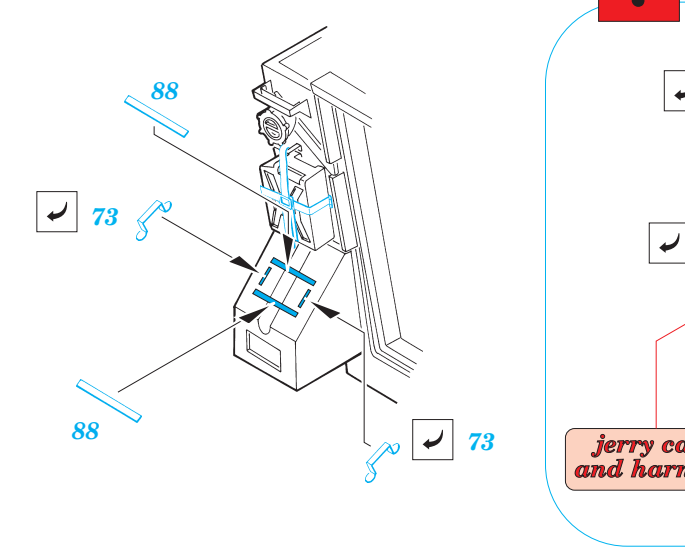

 ORIGINAL KIT PARTS
PŮVODNÍ DÍLY STAVEBNICE

 PHOTO-ETCHED PARTS
LEPTANÉ DÍLY

 PARTS TO BE REMOVED
DÍLY K ODSTRANĚNÍ

 FILL
TMĚLIT

REFERENCES:

VERLINDEN PUBLICATION WAR MACHINES #9
CONCORD PUBLICATIONS COMPANY #1021

periscope

print

For further detail sets look for 35 426 for M113 interior set (not included in this set)