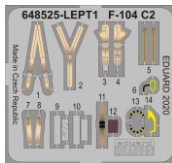

648 525 F-104 C2 ejection seat

for Kinetic kit - pro stavebnici Kinetic

1/48 scale

COLOURS

GSI Creos (GUNZE)			Mr.METAL COLOR	
AQUEOUS	Mr.COLOR			
[H3]	[C3]	RED		
[H80]	[C54]	KHAKI GREEN		
[H317]	[C317]	GRAY		

This product contains metal and resin detail parts for upgrading scale plastic models. When selecting this set make sure that it is for the kit mentioned in product name as these sets are made specifically for that kit. When upgrading the model some cutting or corrections may be necessary for parts to fit accurately. **WARNING!** This set contains small and sharp parts. Work carefully in a ventilated and well-lit room. Safety glasses are recommended. This product is not suitable for children below 14 years of age.

Tento výrobek obsahuje leptané a odlévané detaily pro úpravu a vylepšení plastického modelu. Při výběru sady kovových detailů zkontrolujte, zda je určena pro model, který chcete upravit. Model, pro který je sada určena, je uveden u názvu výrobku. Pro přesnou aplikaci kovových a odlévaných dílů může být zapotřebí upravit díly upravovaného modelu. **POZOR!** Sada obsahuje malé ostré díly. Pracujte ve větrané a dobře osvětlené místnosti. Doporučujeme použití ochranných brýlí. Tento výrobek není vhodný pro děti mladší 14 let.

www.eduard.com
19,95

435 21 Obrnice 170
Czech Republic

648 525 F-104 C2 ejection seat 1/48

for Kinetic kit - pro stavebnici Kinetic

BEST BRASS RESIN AROUND!

step 4

step 2

- | | | | |
|--|---|--|---------------------|
| | REMOVE
ODSTRANIT | | BEND
OHNOUT |
| | GRIND
OBROUSIT | | OPTION
VOLBA |
| | DRILL HOLE
VRTAT OTVOR | | REPLACE
NAHRADIT |
| | SYMMETRICAL ASSEMBLY
SYMETRICKÁ MONTÁŽ | | |
| | SCRIBE THE PANEL AND HOLES
RYTÍ | | |
| | REVERSE SIDE
OTOČIT | | |