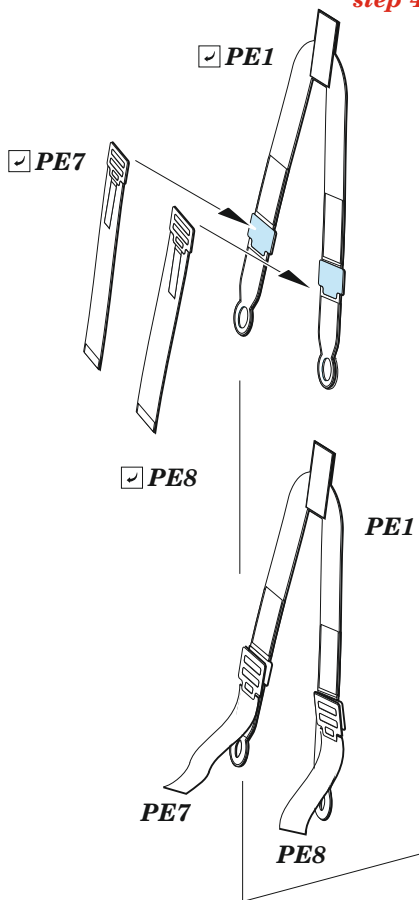

Tento výrobek obsahuje leptané a odlévané detaily pro úpravu a vylepšení plastického modelu. Při výběru sady kovových detailů zkontrolujte, zda je určena pro model, který chcete upravit. Model, pro který je sada určena, je uveden u názvu výrobku. Pro přesnou aplikaci kovových a odlévaných dílů může být zapotřebí upravit díly upravovaného modelu. **POZOR!** Sada obsahuje malé ostré díly. Pracujte ve větrané a dobře osvětlené místnosti. Doporučujeme použití ochranných brýlí. Tento výrobek není vhodný pro děti mladší 14 let.

www.eduard.com
19,95

435 21 Obrnice 170
Czech Republic

648 525 F-104 C2 ejection seat 1/48

for Kinetic kit - pro stavebnici Kinetic

BEST BRASS RESIN AROUND!

step 4

step 2

- | | | | |
|--|---|--|---------------------|
| | REMOVE
ODSTRANIT | | BEND
OHNOUT |
| | GRIND
OBROUSIT | | OPTION
VOLBA |
| | DRILL HOLE
VRTAT OTVOR | | REPLACE
NAHRADIT |
| | SYMMETRICAL ASSEMBLY
SYMETRICKÁ MONTÁŽ | | |
| | SCRIBE THE PANEL AND HOLES
RYTÍ | | |
| | REVERSE SIDE
OTOČIT | | |