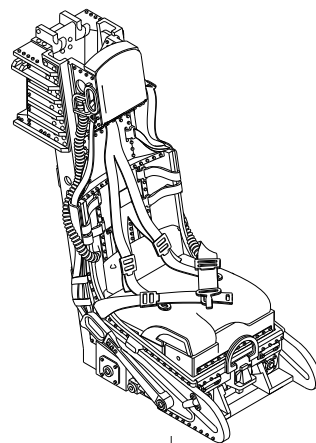

www.eduard.com
19,95

435 21 Obrnice 170
Czech Republic

648 525 F-104 C2 ejection seat 1/48

for Kinetic kit - pro stavebnici Kinetic

BEST BRASS RESIN AROUND!

step 4

step 2

- | | | | |
|--|---|--|---------------------|
| | REMOVE
ODSTRANIT | | BEND
OHNOUT |
| | GRIND
OBROUSIT | | OPTION
VOLBA |
| | DRILL HOLE
VRTAT OTVOR | | REPLACE
NAHRADIT |
| | SYMMETRICAL ASSEMBLY
SYMETRICKÁ MONTÁŽ | | |
| | SCRIBE THE PANEL AND HOLES
RYTÍ | | |
| | REVERSE SIDE
OTOČIT | | |

1

A

2

plastic parts

R13

H 317
C317
GRAY

PE9

H 317
C317
GRAY