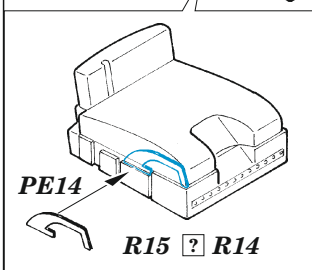

www.eduard.com
19,95

435 21 Obrnice 170
Czech Republic

648 525 F-104 C2 ejection seat 1/48

for Kinetic kit - pro stavebnici Kinetic

BEST BRASS RESIN AROUND!

step 4

step 2

- | | | | |
|--|---|--|---------------------|
| | REMOVE
ODSTRANIT | | BEND
OHNOUT |
| | GRIND
OBROUSIT | | OPTION
VOLBA |
| | DRILL HOLE
VRTAT OTVOR | | REPLACE
NAHRADIT |
| | SYMMETRICAL ASSEMBLY
SYMETRICKÁ MONTÁŽ | | |
| | SCRIBE THE PANEL AND HOLES
RYTÍ | | |
| | REVERSE SIDE
OTOČIT | | |