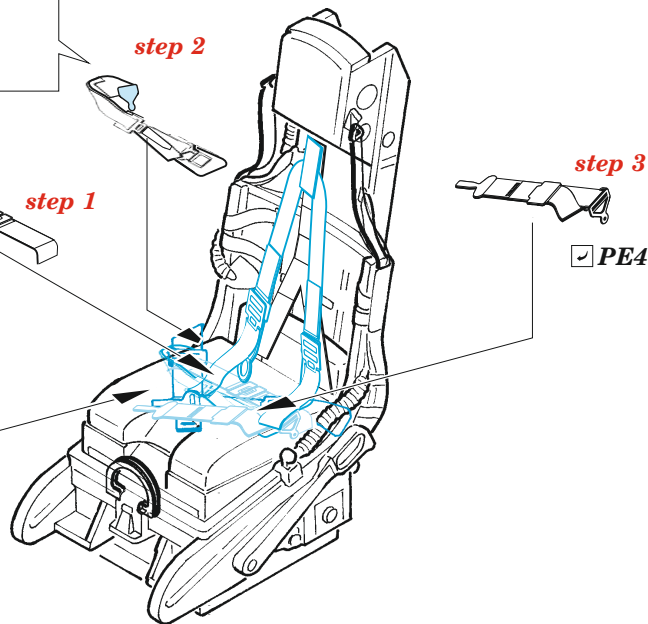

www.eduard.com
19,95

435 21 Obrnice 170
Czech Republic

648 525 F-104 C2 ejection seat 1/48

for Kinetic kit - pro stavebnici Kinetic

BEST BRASS RESIN AROUND!

step 4

step 2

- | | | | |
|--|---|--|---------------------|
| | REMOVE
ODSTRANIT | | BEND
OHNOUT |
| | GRIND
OBROUSIT | | OPTION
VOLBA |
| | DRILL HOLE
VRTAT OTVOR | | REPLACE
NAHRADIT |
| | SYMMETRICAL ASSEMBLY
SYMETRICKÁ MONTÁŽ | | |
| | SCRIBE THE PANEL AND HOLES
RYTÍ | | |
| | REVERSE SIDE
OTOČIT | | |