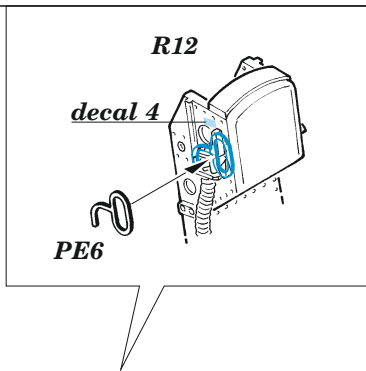

www.eduard.com
19,95

435 21 Obrnice 170
Czech Republic

648 525 F-104 C2 ejection seat 1/48

for Kinetic kit - pro stavebnici Kinetic

BEST BRASS RESIN AROUND!

step 4

step 2

- | | | | |
|--|---|--|---------------------|
| | REMOVE
ODSTRANIT | | BEND
OHNOUT |
| | GRIND
OBROUSIT | | OPTION
VOLBA |
| | DRILL HOLE
VRTAT OTVOR | | REPLACE
NAHRADIT |
| | SYMMETRICAL ASSEMBLY
SYMETRICKÁ MONTÁŽ | | |
| | SCRIBE THE PANEL AND HOLES
RYTÍ | | |
| | REVERSE SIDE
OTOČIT | | |