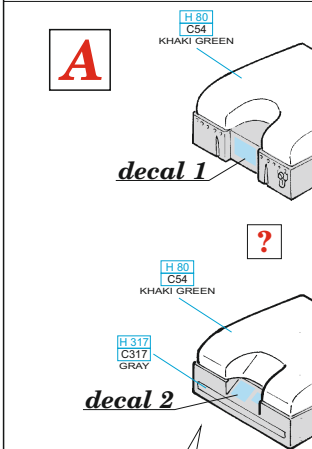

www.eduard.com
19,95

435 21 Obrnice 170
Czech Republic

648 525 F-104 C2 ejection seat 1/48

for Kinetic kit - pro stavebnici Kinetic

BEST BRASS RESIN AROUND!

step 4

step 2

- | | | | |
|--|---|--|---------------------|
| | REMOVE
ODSTRANIT | | BEND
OHNOUT |
| | GRIND
OBROUSIT | | OPTION
VOLBA |
| | DRILL HOLE
VRTAT OTVOR | | REPLACE
NAHRADIT |
| | SYMMETRICAL ASSEMBLY
SYMETRICKÁ MONTÁŽ | | |
| | SCRIBE THE PANEL AND HOLES
RYTÍ | | |
| | REVERSE SIDE
OTOČIT | | |