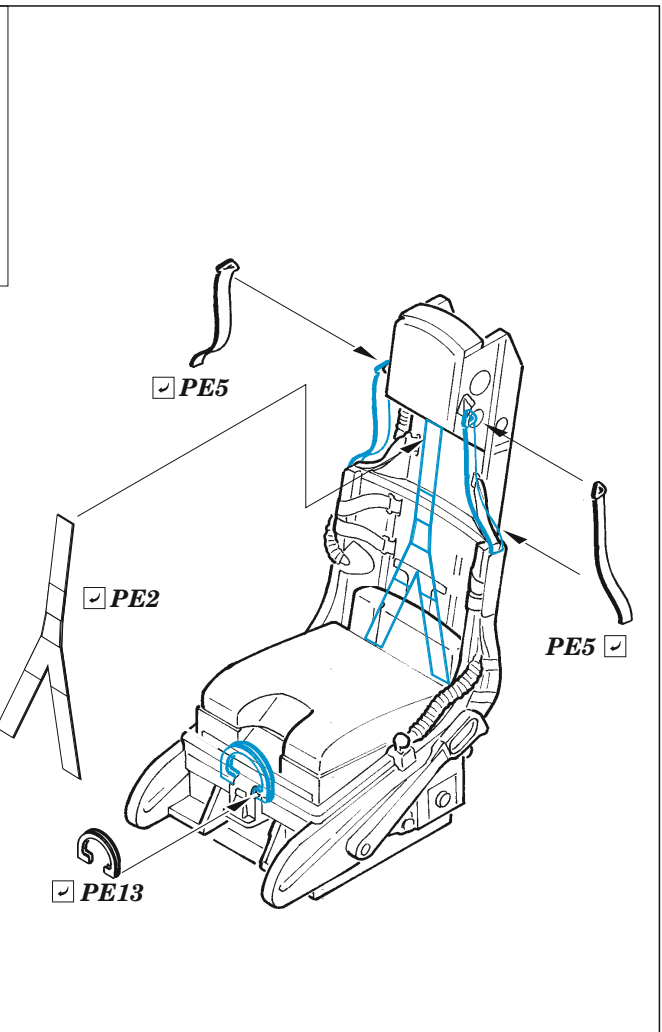

www.eduard.com
19,95

435 21 Obrnice 170
Czech Republic

648 525 F-104 C2 ejection seat 1/48

for Kinetic kit - pro stavebnici Kinetic

BEST BRASS RESIN AROUND!

step 4

step 2

- | | | | |
|--|---|--|---------------------|
| | REMOVE
ODSTRANIT | | BEND
OHNOUT |
| | GRIND
OBROUSIT | | OPTION
VOLBA |
| | DRILL HOLE
VRTAT OTVOR | | REPLACE
NAHRADIT |
| | SYMMETRICAL ASSEMBLY
SYMETRICKÁ MONTÁŽ | | |
| | SCRIBE THE PANEL AND HOLES
RYTÍ | | |
| | REVERSE SIDE
OTOČIT | | |