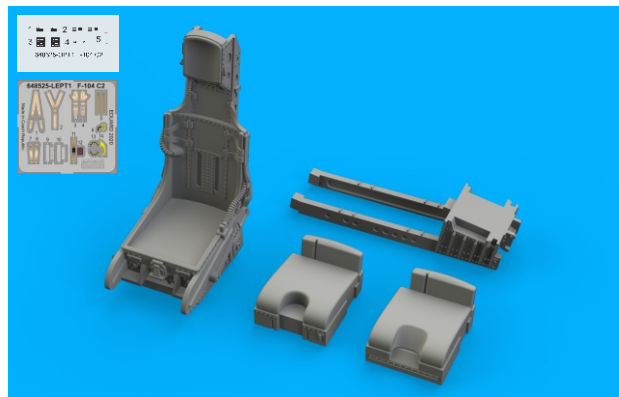

Tento výrobek obsahuje leptané a odlévané detaily pro úpravu a vylepšení plastického modelu. Při výběru sady kovových detailů zkontrolujte, zda je určena pro model, který chcete upravit. Model, pro který je sada určena, je uveden u názvu výrobku. Pro přesnou aplikaci kovových a odlévaných dílů může být zapotřebí upravit díly upravovaného modelu. **POZOR!** Sada obsahuje malé ostré díly. Pracujte ve větrané a dobře osvětlené místnosti. Doporučujeme použití ochranných brýlí. Tento výrobek není vhodný pro děti mladší 14 let.

www.eduard.com
19,95

435 21 Obrnice 170
Czech Republic

648 525 F-104 C2 ejection seat 1/48

for Kinetic kit - pro stavebnici Kinetic

BEST BRASS RESIN AROUND!

step 4

step 2

- | | | | |
|--|---|--|---------------------|
| | REMOVE
ODSTRANIT | | BEND
OHNOUT |
| | GRIND
OBROUSIT | | OPTION
VOLBA |
| | DRILL HOLE
VRTAT OTVOR | | REPLACE
NAHRADIT |
| | SYMMETRICAL ASSEMBLY
SYMETRICKÁ MONTÁŽ | | |
| | SCRIBE THE PANEL AND HOLES
RYTÍ | | |
| | REVERSE SIDE
OTOČIT | | |