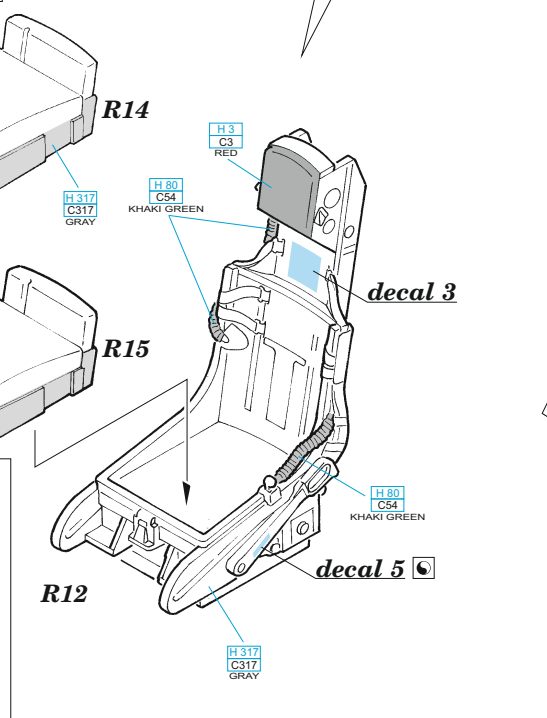

www.eduard.com
19,95

435 21 Obrnice 170
Czech Republic

648 525 F-104 C2 ejection seat 1/48

for Kinetic kit - pro stavebnici Kinetic

BEST BRASS RESIN AROUND!

step 4

step 2

- | | | | |
|--|---|--|---------------------|
| | REMOVE
ODSTRANIT | | BEND
OHNOUT |
| | GRIND
OBROUSIT | | OPTION
VOLBA |
| | DRILL HOLE
VRTAT OTVOR | | REPLACE
NAHRADIT |
| | SYMMETRICAL ASSEMBLY
SYMETRICKÁ MONTÁŽ | | |
| | SCRIBE THE PANEL AND HOLES
RYTÍ | | |
| | REVERSE SIDE
OTOČIT | | |