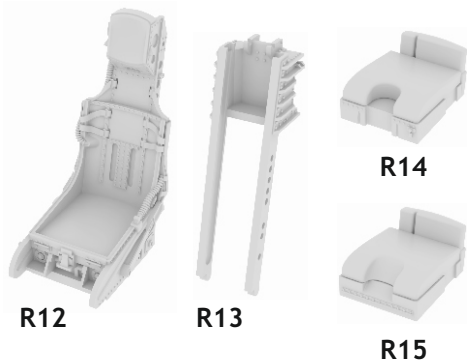

648 525 F-104 C2 ejection seat

for Kinetic kit - pro stavebnici Kinetic

1/48 scale

COLOURS

GSI Creos (GUNZE)			Mr.METAL COLOR	
AQUEOUS	Mr.COLOR			
[H3]	[C3]	RED		
[H80]	[C54]	KHAKI GREEN		
[H317]	[C317]	GRAY		

This product contains metal and resin detail parts for upgrading scale plastic models. When selecting this set make sure that it is for the kit mentioned in product name as these sets are made specifically for that kit. When upgrading the model some cutting or corrections may be necessary for parts to fit accurately. **WARNING!** This set contains small and sharp parts. Work carefully in a ventilated and well-lit room. Safety glasses are recommended. This product is not suitable for children below 14 years of age.

Tento výrobek obsahuje leptané a odlévané detaily pro úpravu a vylepšení plastického modelu. Při výběru sady kovových detailů zkontrolujte, zda je určena pro model, který chcete upravit. Model, pro který je sada určena, je uveden u názvu výrobku. Pro přesnou aplikaci kovových a odlévaných dílů může být zapotřebí upravit díly upravovaného modelu. **POZOR!** Sada obsahuje malé ostré díly. Pracujte ve větrané a dobře osvětlené místnosti. Doporučujeme použití ochranných brýlí. Tento výrobek není vhodný pro děti mladší 14 let.