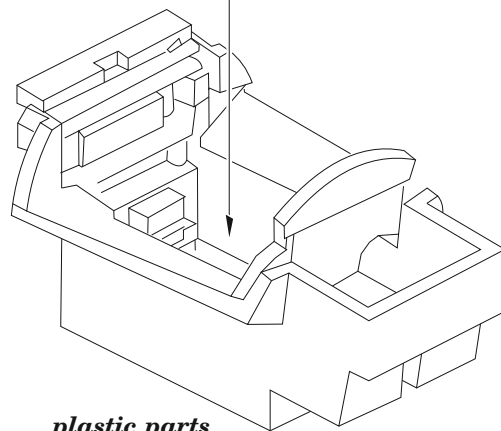

plastic parts

R13

H 317
C317
GRAY

PE9 ☒

H 317
C317
GRAY

PE10 ☒