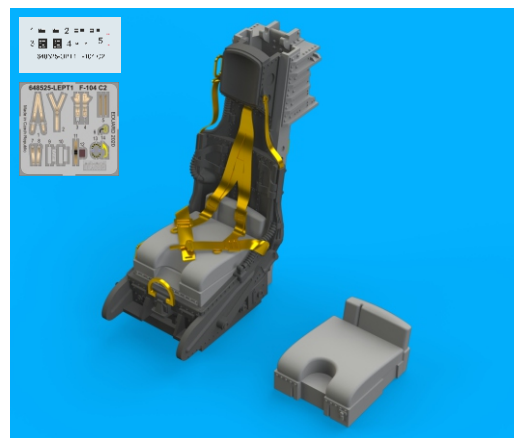

648 525 F-104 C2 ejection seat

for Kinetic kit - pro stavebnici Kinetic

1/48 scale

COLOURS

GSI Creos (GUNZE)			Mr.METAL COLOR	
AQUEOUS	Mr.COLOR			
[H3]	[C3]	RED		
[H80]	[C54]	KHAKI GREEN		
[H317]	[C317]	GRAY		

This product contains metal and resin detail parts for upgrading scale plastic models. When selecting this set make sure that it is for the kit mentioned in product name as these sets are made specifically for that kit. When upgrading the model some cutting or corrections may be necessary for parts to fit accurately. **WARNING!** This set contains small and sharp parts. Work carefully in a ventilated and well-lit room. Safety glasses are recommended. This product is not suitable for children below 14 years of age.

Tento výrobek obsahuje leptané a odlévané detaily pro úpravu a vylepšení plastického modelu. Při výběru sady kovových detailů zkontrolujte, zda je určena pro model, který chcete upravit. Model, pro který je sada určena, je uveden u názvu výrobku. Pro přesnou aplikaci kovových a odlévaných dílů může být zapotřebí upravit díly upravovaného modelu. **POZOR!** Sada obsahuje malé ostré díly. Pracujte ve větrané a dobře osvětlené místnosti. Doporučujeme použití ochranných brýlí. Tento výrobek není vhodný pro děti mladší 14 let.

www.eduard.com
19,95

435 21 Obrnice 170
Czech Republic

648 525 F-104 C2 ejection seat 1/48

for Kinetic kit - pro stavebnici Kinetic

BEST BRASS RESIN AROUND!

step 4

step 2

- | | | | |
|--|---|--|---------------------|
| | REMOVE
ODSTRANIT | | BEND
OHNOUT |
| | GRIND
OBROUSIT | | OPTION
VOLBA |
| | DRILL HOLE
VRTAT OTVOR | | REPLACE
NAHRADIT |
| | SYMMETRICAL ASSEMBLY
SYMETRICKÁ MONTÁŽ | | |
| | SCRIBE THE PANEL AND HOLES
RYTÍ | | |
| | REVERSE SIDE
OTOČIT | | |