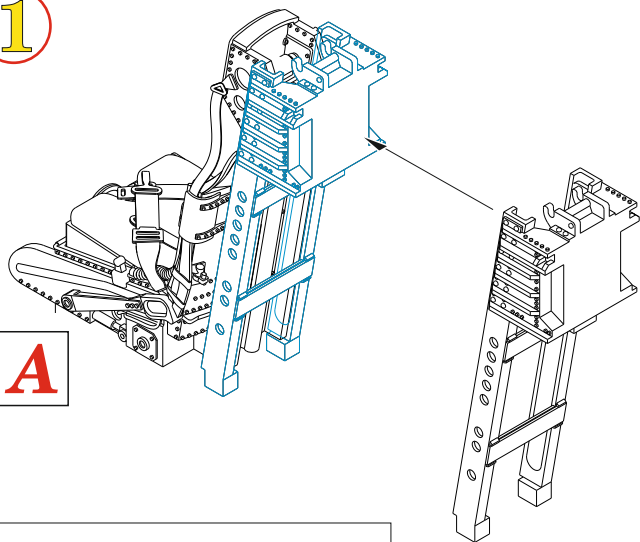

www.eduard.com
19,95

435 21 Obrnice 170
Czech Republic

648 525 F-104 C2 ejection seat 1/48

for Kinetic kit - pro stavebnici Kinetic

BEST BRASS RESIN AROUND!

step 4

step 2

- | | | | |
|--|---|--|---------------------|
| | REMOVE
ODSTRANIT | | BEND
OHNOUT |
| | GRIND
OBROUSIT | | OPTION
VOLBA |
| | DRILL HOLE
VRTAT OTVOR | | REPLACE
NAHRADIT |
| | SYMMETRICAL ASSEMBLY
SYMETRICKÁ MONTÁŽ | | |
| | SCRIBE THE PANEL AND HOLES
RYTÍ | | |
| | REVERSE SIDE
OTOČIT | | |

1

A

2

plastic parts

R13

H 317
C317
GRAY

PE9

H 317
C317
GRAY