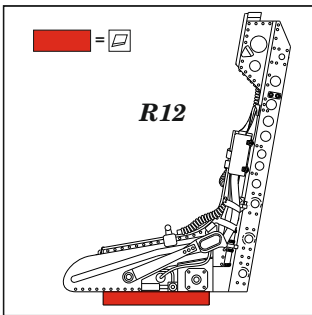

www.eduard.com
19,95

435 21 Obrnice 170
Czech Republic

648 525 F-104 C2 ejection seat 1/48

for Kinetic kit - pro stavebnici Kinetic

BEST BRASS RESIN AROUND!

step 4

step 2

- | | | | |
|--|---|--|---------------------|
| | REMOVE
ODSTRANIT | | BEND
OHNOUT |
| | GRIND
OBROUSIT | | OPTION
VOLBA |
| | DRILL HOLE
VRTAT OTVOR | | REPLACE
NAHRADIT |
| | SYMMETRICAL ASSEMBLY
SYMETRICKÁ MONTÁŽ | | |
| | SCRIBE THE PANEL AND HOLES
RYTÍ | | |
| | REVERSE SIDE
OTOČIT | | |