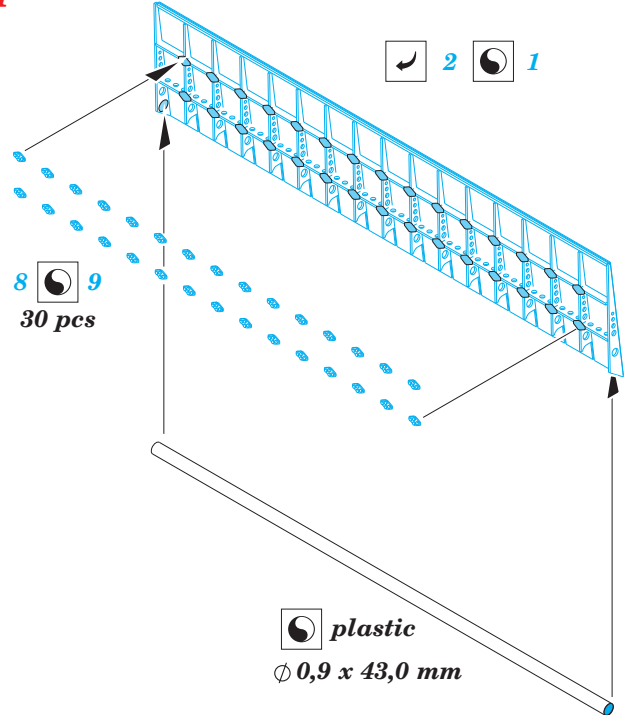

# Do 17Z landing flaps

eduard

72 597

detail set for 1/72 AIRFIX No. A05010 kit • sada detailů pro stavebnici 1/72 AIRFIX No. A05010

- APPLY EXPRESS MASK AND PAINT BEFORE GLUING  
POUŽIT EXPRESS MASK NABARVIT PŘED SLEPENÍM
- SYMMETRICAL ASSEMBLY  
SYMETRICKÁ MONTÁŽ
- REMOVE  
ODSTRANIT
- GRIND  
OBROUSIT
- DRILL HOLE  
VRTAT OTVOR
- COLORED ETCHED PARTS  
LEPTANÉ BAREVNÉ DÍLY
- ETCHED PARTS  
LEPTANÉ NEBAREVNÉ DÍLY
- ORIGINAL KIT PARTS  
PŮVODNÍ DÍLY STAVEBNICE
- BEND  
OHNOUT
- OPTION  
VOLBA
- REPLACE  
NAHRADIT
- REVERSE SIDE  
OTOČIT

ORIGINAL KIT PARTS  
PŮVODNÍ DÍLY STAVEBNICE

PHOTO-ETCHED PARTS  
LEPTANÉ DÍLY

PARTS TO BE REMOVED  
DÍLY K ODSTRANĚNÍ

FILL  
TMELIT

**step #1**

**step #2**

**step #3**

**step #4**

plastic  
Ø 0,9 x 43,0 mm

**step #5**