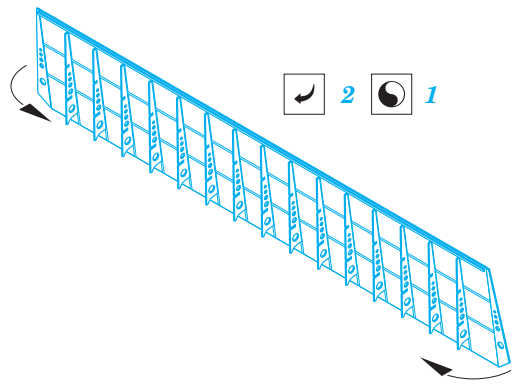

# Do 17Z landing flaps

eduard

72 597

detail set for 1/72 AIRFIX No. A05010 kit • sada detailů pro stavebnici 1/72 AIRFIX No. A05010

- APPLY EXPRESS MASK AND PAINT BEFORE GLUING  
POUŽIT EXPRESS MASK NABARVIT PŘED SLEPENÍM
- SYMMETRICAL ASSEMBLY  
SYMETRICKÁ MONTÁŽ
- REMOVE  
ODSTRANIT
- GRIND  
OBROUSIT
- DRILL HOLE  
VRTAT OTVOR
- COLORED ETCHED PARTS  
LEPTANÉ BAREVNÉ DÍLY
- ETCHED PARTS  
LEPTANÉ NEBAREVNÉ DÍLY
- ORIGINAL KIT PARTS  
PŮVODNÍ DÍLY STAVEBNICE
- BEND  
OHNOUT
- OPTION  
VOLBA
- REPLACE  
NAHRADIT
- REVERSE SIDE  
OTOČIT

ORIGINAL KIT PARTS  
PŮVODNÍ DÍLY STAVEBNICE

PHOTO-ETCHED PARTS  
LEPTANÉ DÍLY

PARTS TO BE REMOVED  
DÍLY K ODSTRANĚNÍ

FILL  
TMELIT

**step #1**

**step #2**

**step #3**

**step #4**

plastic  
Ø 0,9 x 43,0 mm

**step #5**