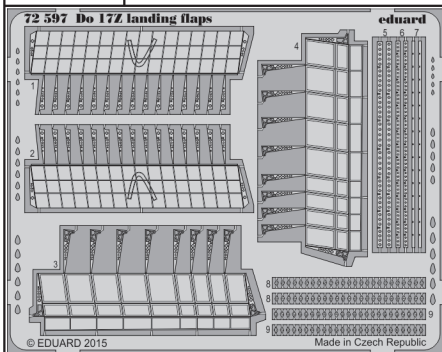

# Do 17Z landing flaps

eduard

72 597

detail set for 1/72 AIRFIX No. A05010 kit • sada detailů pro stavebnici 1/72 AIRFIX No. A05010

- APPLY EXPRESS MASK AND PAINT BEFORE GLUING  
POUŽIT EXPRESS MASK NABARVIT PŘED SLEPENÍM
- SYMMETRICAL ASSEMBLY  
SYMETRICKÁ MONTÁŽ
- REMOVE  
ODSTRANIT
- GRIND  
OBROUSIT
- DRILL HOLE  
VRTAT OTVOR
- COLORED ETCHED PARTS  
LEPTANÉ BAREVNÉ DÍLY
- ETCHED PARTS  
LEPTANÉ NEBAREVNÉ DÍLY
- ORIGINAL KIT PARTS  
PŮVODNÍ DÍLY STAVEBNICE
- BEND  
OHNOUT
- OPTION  
VOLBA
- REPLACE  
NAHRADIT
- REVERSE SIDE  
OTOČIT

ORIGINAL KIT PARTS  
PŮVODNÍ DÍLY STAVEBNICE

PHOTO-ETCHED PARTS  
LEPTANÉ DÍLY

PARTS TO BE REMOVED  
DÍLY K ODSTRANĚNÍ

FILL  
TMELIT

**step #1**

**step #2**

**step #3**

**step #4**

plastic  
Ø 0,9 x 43,0 mm

**step #5**