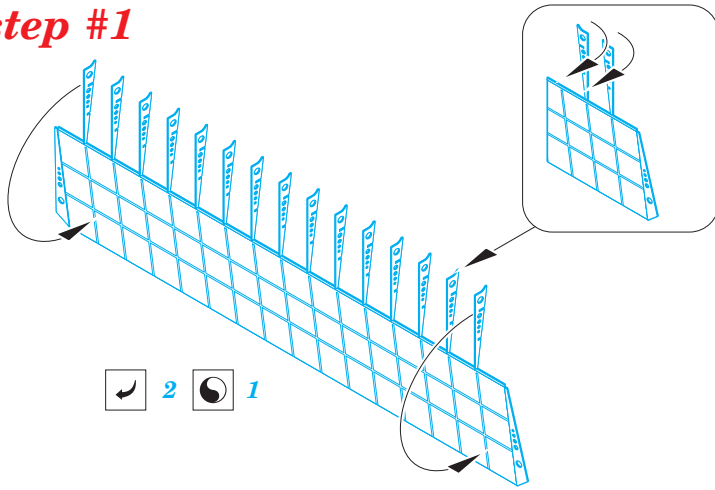

# Do 17Z landing flaps

eduard

72 597

detail set for 1/72 AIRFIX No. A05010 kit • sada detailů pro stavebnici 1/72 AIRFIX No. A05010

- APPLY EXPRESS MASK AND PAINT BEFORE GLUING  
POUŽIT EXPRESS MASK NABARVIT PŘED SLEPENÍM
- SYMMETRICAL ASSEMBLY  
SYMETRICKÁ MONTÁŽ
- REMOVE  
ODSTRANIT
- GRIND  
OBROUSIT
- DRILL HOLE  
VRTAT OTVOR
- COLORED ETCHED PARTS  
LEPTANÉ BAREVNÉ DÍLY
- ETCHED PARTS  
LEPTANÉ NEBAREVNÉ DÍLY
- ORIGINAL KIT PARTS  
PŮVODNÍ DÍLY STAVEBNICE
- BEND  
OHNOUT
- OPTION  
VOLBA
- REPLACE  
NAHRADIT
- REVERSE SIDE  
OTOČIT

ORIGINAL KIT PARTS  
PŮVODNÍ DÍLY STAVEBNICE

PHOTO-ETCHED PARTS  
LEPTANÉ DÍLY

PARTS TO BE REMOVED  
DÍLY K ODSTRANĚNÍ

FILL  
TMELIT

**step #1**

**step #2**

**step #3**

**step #4**

plastic  
Ø 0,9 x 43,0 mm

**step #5**