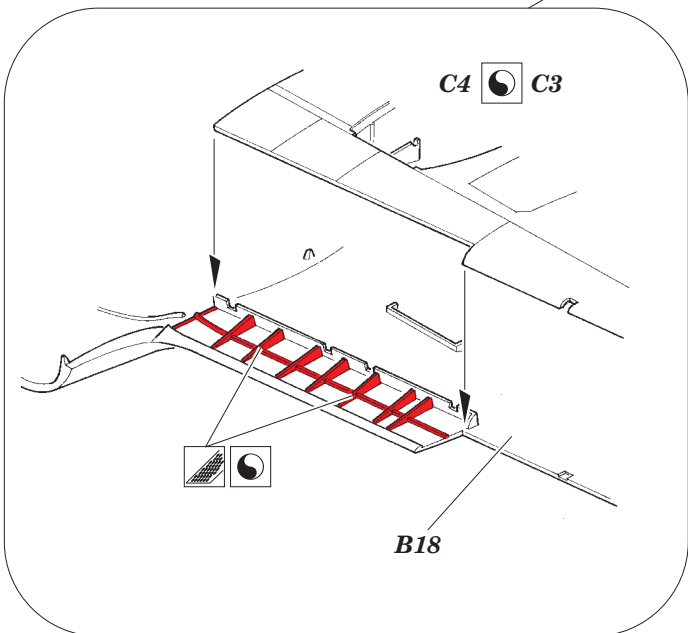

# Do 17Z landing flaps

eduard

72 597

detail set for 1/72 AIRFIX No. A05010 kit • sada detailů pro stavebnici 1/72 AIRFIX No. A05010

- APPLY EXPRESS MASK AND PAINT BEFORE GLUING  
POUŽIT EXPRESS MASK NABARVIT PŘED SLEPENÍM
- SYMMETRICAL ASSEMBLY  
SYMETRICKÁ MONTÁŽ
- REMOVE  
ODSTRANIT
- GRIND  
OBROUSIT
- DRILL HOLE  
VRTAT OTVOR
- COLORED ETCHED PARTS  
LEPTANÉ BAREVNÉ DÍLY
- ETCHED PARTS  
LEPTANÉ NEBAREVNÉ DÍLY
- ORIGINAL KIT PARTS  
PŮVODNÍ DÍLY STAVEBNICE
- BEND  
OHNOUT
- OPTION  
VOLBA
- REPLACE  
NAHRADIT
- REVERSE SIDE  
OTOČIT

ORIGINAL KIT PARTS  
PŮVODNÍ DÍLY STAVEBNICE

PHOTO-ETCHED PARTS  
LEPTANÉ DÍLY

PARTS TO BE REMOVED  
DÍLY K ODSTRANĚNÍ

FILL  
TMELIT

**step #1**

**step #2**

**step #3**

**step #4**

plastic  
Ø 0,9 x 43,0 mm

**step #5**