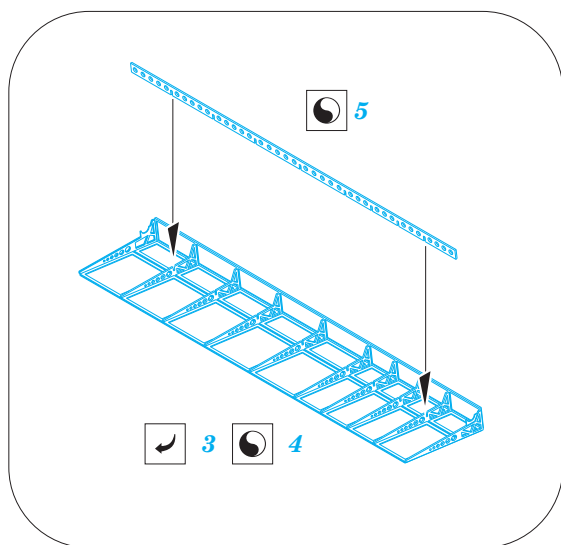

# Do 17Z landing flaps

eduard

72 597

detail set for 1/72 AIRFIX No. A05010 kit • sada detailů pro stavebnici 1/72 AIRFIX No. A05010

- APPLY EXPRESS MASK AND PAINT BEFORE GLUING  
POUŽIT EXPRESS MASK NABARVIT PŘED SLEPENÍM
- SYMMETRICAL ASSEMBLY  
SYMETRICKÁ MONTÁŽ
- REMOVE  
ODSTRANIT
- GRIND  
OBROUSIT
- DRILL HOLE  
VRTAT OTVOR
- COLORED ETCHED PARTS  
LEPTANÉ BAREVNÉ DÍLY
- ETCHED PARTS  
LEPTANÉ NEBAREVNÉ DÍLY
- ORIGINAL KIT PARTS  
PŮVODNÍ DÍLY STAVEBNICE
- BEND  
OHNOUT
- OPTION  
VOLBA
- REPLACE  
NAHRADIT
- REVERSE SIDE  
OTOČIT

ORIGINAL KIT PARTS  
PŮVODNÍ DÍLY STAVEBNICE

PHOTO-ETCHED PARTS  
LEPTANÉ DÍLY

PARTS TO BE REMOVED  
DÍLY K ODSTRANĚNÍ

FILL  
TMELIT

**step #1**

**step #2**

**step #3**

**step #4**

plastic  
Ø 0,9 x 43,0 mm

**step #5**