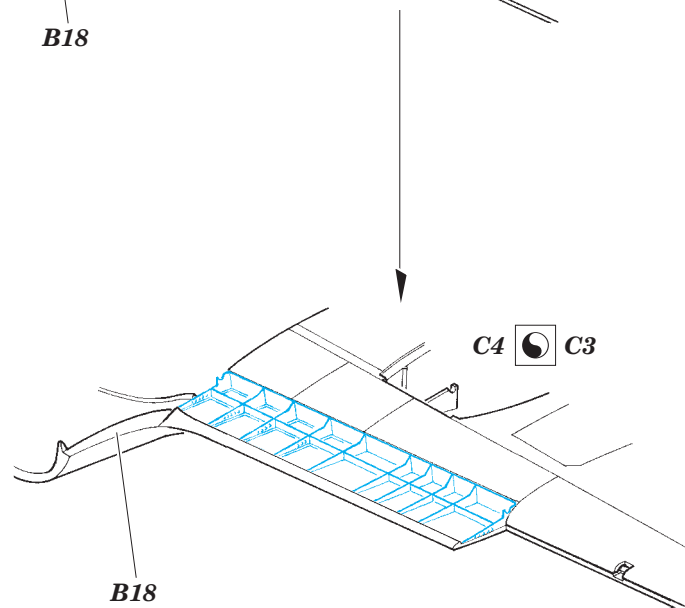

# Do 17Z landing flaps

eduard

72 597

detail set for 1/72 AIRFIX No. A05010 kit • sada detailů pro stavebnici 1/72 AIRFIX No. A05010

- APPLY EXPRESS MASK AND PAINT BEFORE GLUING  
POUŽIT EXPRESS MASK NABARVIT PŘED SLEPENÍM
- SYMMETRICAL ASSEMBLY  
SYMETRICKÁ MONTÁŽ
- REMOVE  
ODSTRANIT
- GRIND  
OBROUSIT
- DRILL HOLE  
VRTAT OTVOR
- COLORED ETCHED PARTS  
LEPTANÉ BAREVNÉ DÍLY
- ETCHED PARTS  
LEPTANÉ NEBAREVNÉ DÍLY
- ORIGINAL KIT PARTS  
PŮVODNÍ DÍLY STAVEBNICE
- BEND  
OHNOUT
- OPTION  
VOLBA
- REPLACE  
NAHRADIT
- REVERSE SIDE  
OTOČIT

ORIGINAL KIT PARTS  
PŮVODNÍ DÍLY STAVEBNICE

PHOTO-ETCHED PARTS  
LEPTANÉ DÍLY

PARTS TO BE REMOVED  
DÍLY K ODSTRANĚNÍ

FILL  
TMELIT

**step #1**

**step #2**

**step #3**

**step #4**

plastic  
Ø 0,9 x 43,0 mm

**step #5**