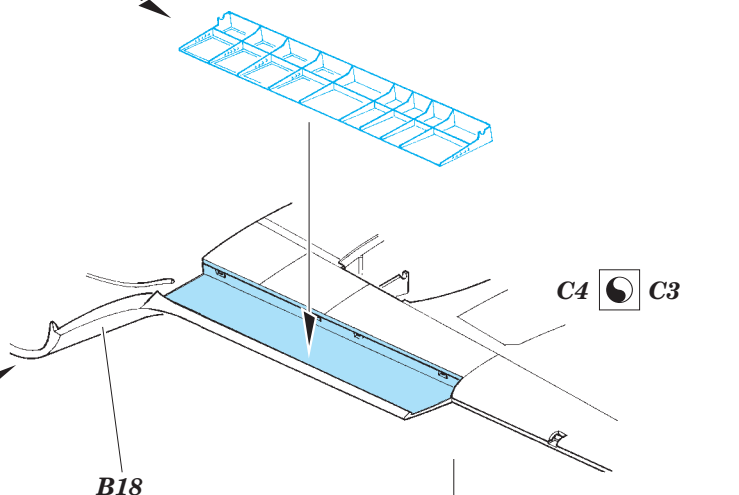

# Do 17Z landing flaps

eduard

72 597

detail set for 1/72 AIRFIX No. A05010 kit • sada detailů pro stavebnici 1/72 AIRFIX No. A05010

- APPLY EXPRESS MASK AND PAINT BEFORE GLUING  
POUŽIT EXPRESS MASK NABARVIT PŘED SLEPENÍM
- SYMMETRICAL ASSEMBLY  
SYMETRICKÁ MONTÁŽ
- REMOVE  
ODSTRANIT
- GRIND  
OBROUSIT
- DRILL HOLE  
VRTAT OTVOR
- COLORED ETCHED PARTS  
LEPTANÉ BAREVNÉ DÍLY
- ETCHED PARTS  
LEPTANÉ NEBAREVNÉ DÍLY
- ORIGINAL KIT PARTS  
PŮVODNÍ DÍLY STAVEBNICE
- BEND  
OHNOUT
- OPTION  
VOLBA
- REPLACE  
NAHRADIT
- REVERSE SIDE  
OTOČIT

ORIGINAL KIT PARTS  
PŮVODNÍ DÍLY STAVEBNICE

PHOTO-ETCHED PARTS  
LEPTANÉ DÍLY

PARTS TO BE REMOVED  
DÍLY K ODSTRANĚNÍ

FILL  
TMELIT

**step #1**

**step #2**

**step #3**

**step #4**

plastic  
Ø 0,9 x 43,0 mm

**step #5**