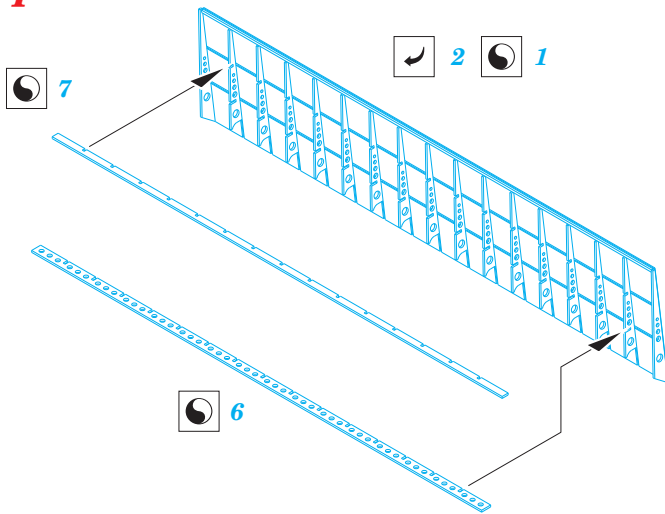

# Do 17Z landing flaps

eduard

72 597

detail set for 1/72 AIRFIX No. A05010 kit • sada detailů pro stavebnici 1/72 AIRFIX No. A05010

- APPLY EXPRESS MASK AND PAINT BEFORE GLUING  
POUŽIT EXPRESS MASK NABARVIT PŘED SLEPENÍM
- SYMMETRICAL ASSEMBLY  
SYMETRICKÁ MONTÁŽ
- REMOVE  
ODSTRANIT
- GRIND  
OBROUSIT
- DRILL HOLE  
VRTAT OTVOR
- COLORED ETCHED PARTS  
LEPTANÉ BAREVNÉ DÍLY
- ETCHED PARTS  
LEPTANÉ NEBAREVNÉ DÍLY
- ORIGINAL KIT PARTS  
PŮVODNÍ DÍLY STAVEBNICE
- BEND  
OHNOUT
- OPTION  
VOLBA
- REPLACE  
NAHRADIT
- REVERSE SIDE  
OTOČIT

ORIGINAL KIT PARTS  
PŮVODNÍ DÍLY STAVEBNICE

PHOTO-ETCHED PARTS  
LEPTANÉ DÍLY

PARTS TO BE REMOVED  
DÍLY K ODSTRANĚNÍ

FILL  
TMELIT

**step #1**

**step #2**

**step #3**

**step #4**

plastic  
Ø 0,9 x 43,0 mm

**step #5**