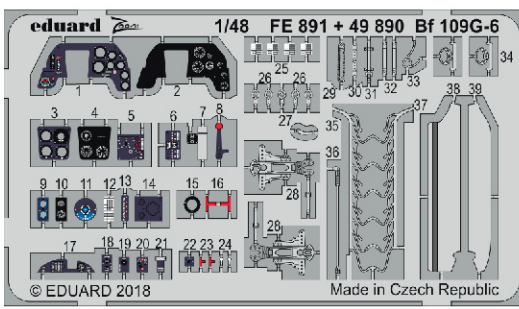

# Bf 109G-6

eduard

49 890

## 1/48

detail set for 1/48 TAMIYA kit • sada detailů pro stavebnici 1/48 TAMIYA

- APPLY EXPRESS MASK AND PAINT BEFORE GLUING  
POUŽIT EXPRESS MASK NABARVIT PŘED SLEPENÍM
  - SYMMETRICAL ASSEMBLY  
SYMETRICKÁ MONTÁŽ
  - REMOVE  
ODSTRANIT
  - GRIND  
OBROUSIT
  - DRILL HOLE  
VRTAT OTVOR
  - COLORED ETCHED PARTS  
LEPTANÉ BAREVNÉ DÍLY
  - ETCHED PARTS  
LEPTANÉ NEBAREVNÉ DÍLY
  - ORIGINAL KIT PARTS  
PŮVODNÍ DÍLY STAVEBNICE
- BEND  
OHNOUT
  - OPTION  
VOLBA
  - REPLACE  
NAHRADIT

ORIGINAL KIT PARTS  
PŮVODNÍ DÍLY STAVEBNICE

PHOTO-ETCHED PARTS  
LEPTANÉ DÍLY

PARTS TO BE REMOVED  
DÍLY K ODSTRANĚNÍ

FILL  
TMELIT