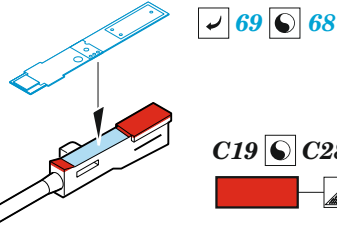

F-86F-40

eduard

49 1298

1/48

detail set for AIRFIX 1/48 kit • sada detailů pro stavebnici AIRFIX 1/48

- APPLY EXPRESS MASK AND PAINT BEFORE GLUING
POUŽIT EXPRESS MASK NABARVIT PŘED SLEPENÍM
- SYMMETRICAL ASSEMBLY
SYMETRICKÁ MONTÁŽ
- REMOVE
ODSTRANIT
- GRIND
OBROUSIT
- DRILL HOLE
VRTAT OTVOR
- BEND
OHNOUT
- OPTION
VOLBA
- REPLACE
NAHRADIT
- 1** COLORED ETCHED PARTS
LEPTANÉ BAREVNÉ DÍLY
- 1** ETCHED PARTS
LEPTANÉ NEBAREVNÉ DÍLY
- 1** ORIGINAL KIT PARTS
PŮVODNÍ DÍLY STAVEBNICE

ORIGINAL KIT PARTS
PŮVODNÍ DÍLY STAVEBNICE

PHOTO-ETCHED PARTS
LEPTANÉ DÍLY

PARTS TO BE REMOVED
DÍLY K ODSTRANĚNÍ

FILL
TMELIT

Related products: FE 1299 F-86F-40 seatbelts STEEL 1/48