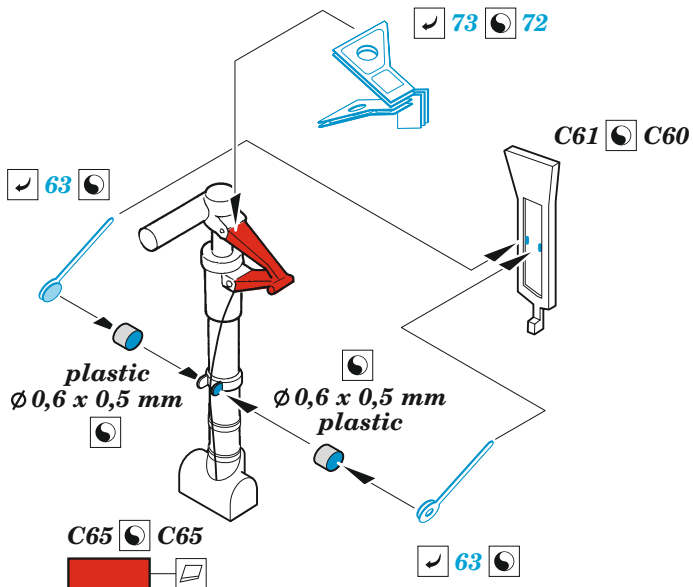

F-86F-40

eduard

49 1298

1/48

detail set for AIRFIX 1/48 kit • sada detailů pro stavebnici AIRFIX 1/48

- APPLY EXPRESS MASK AND PAINT BEFORE GLUING
POUŽIT EXPRESS MASK NABARVIT PŘED SLEPENÍM
- SYMMETRICAL ASSEMBLY
SYMETRICKÁ MONTÁŽ
- REMOVE
ODSTRANIT
- GRIND
OBROUSIT
- DRILL HOLE
VRTAT OTVOR
- BEND
OHNOUT
- OPTION
VOLBA
- REPLACE
NAHRADIT
- 1** COLORED ETCHED PARTS
LEPTANÉ BAREVNÉ DÍLY
- 1** ETCHED PARTS
LEPTANÉ NEBAREVNÉ DÍLY
- 1** ORIGINAL KIT PARTS
PŮVODNÍ DÍLY STAVEBNICE

ORIGINAL KIT PARTS
PŮVODNÍ DÍLY STAVEBNICE

PHOTO-ETCHED PARTS
LEPTANÉ DÍLY

PARTS TO BE REMOVED
DÍLY K ODSTRANĚNÍ

FILL
TMELIT

Related products: FE 1299 F-86F-40 seatbelts STEEL 1/48