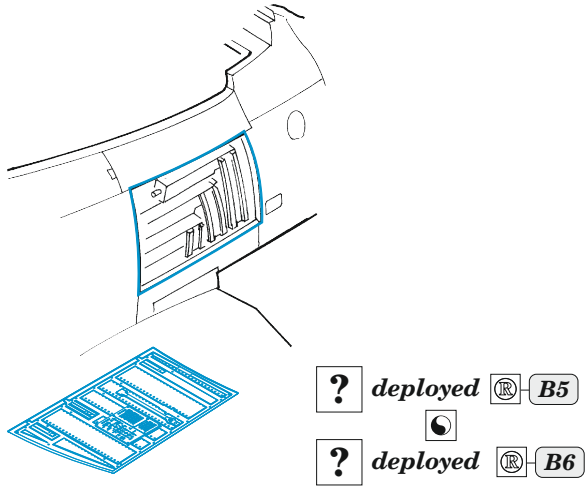

F-86F-40

eduard

49 1298

1/48

detail set for AIRFIX 1/48 kit • sada detailů pro stavebnici AIRFIX 1/48

- APPLY EXPRESS MASK AND PAINT BEFORE GLUING
POUŽIT EXPRESS MASK NABARVIT PŘED SLEPENÍM
- SYMMETRICAL ASSEMBLY
SYMETRICKÁ MONTÁŽ
- REMOVE
ODSTRANIT
- GRIND
OBROUSIT
- DRILL HOLE
VRTAT OTVOR
- BEND
OHNOUT
- OPTION
VOLBA
- REPLACE
NAHRADIT
- 1** COLORED ETCHED PARTS
LEPTANÉ BAREVNÉ DÍLY
- 1** ETCHED PARTS
LEPTANÉ NEBAREVNÉ DÍLY
- 1** ORIGINAL KIT PARTS
PŮVODNÍ DÍLY STAVEBNICE

ORIGINAL KIT PARTS
PŮVODNÍ DÍLY STAVEBNICE

PHOTO-ETCHED PARTS
LEPTANÉ DÍLY

PARTS TO BE REMOVED
DÍLY K ODSTRANĚNÍ

FILL
TMELIT

Related products: FE 1299 F-86F-40 seatbelts STEEL 1/48