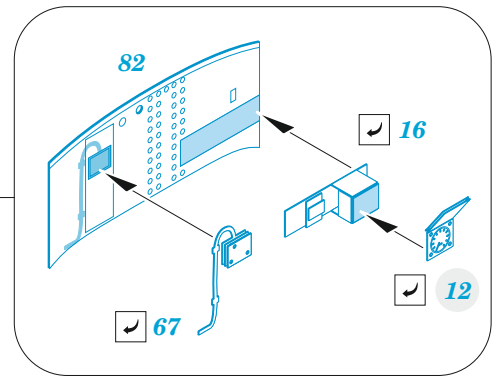

ORIGINAL KIT PARTS
PŮVODNÍ DÍLY STAVEBNICE

PHOTO-ETCHED PARTS
LEPTANÉ DÍLY

PARTS TO BE REMOVED
DÍLY K ODSTRANĚNÍ

FILL
TMELIT

Related products: FE 1299 F-86F-40 seatbelts STEEL 1/48