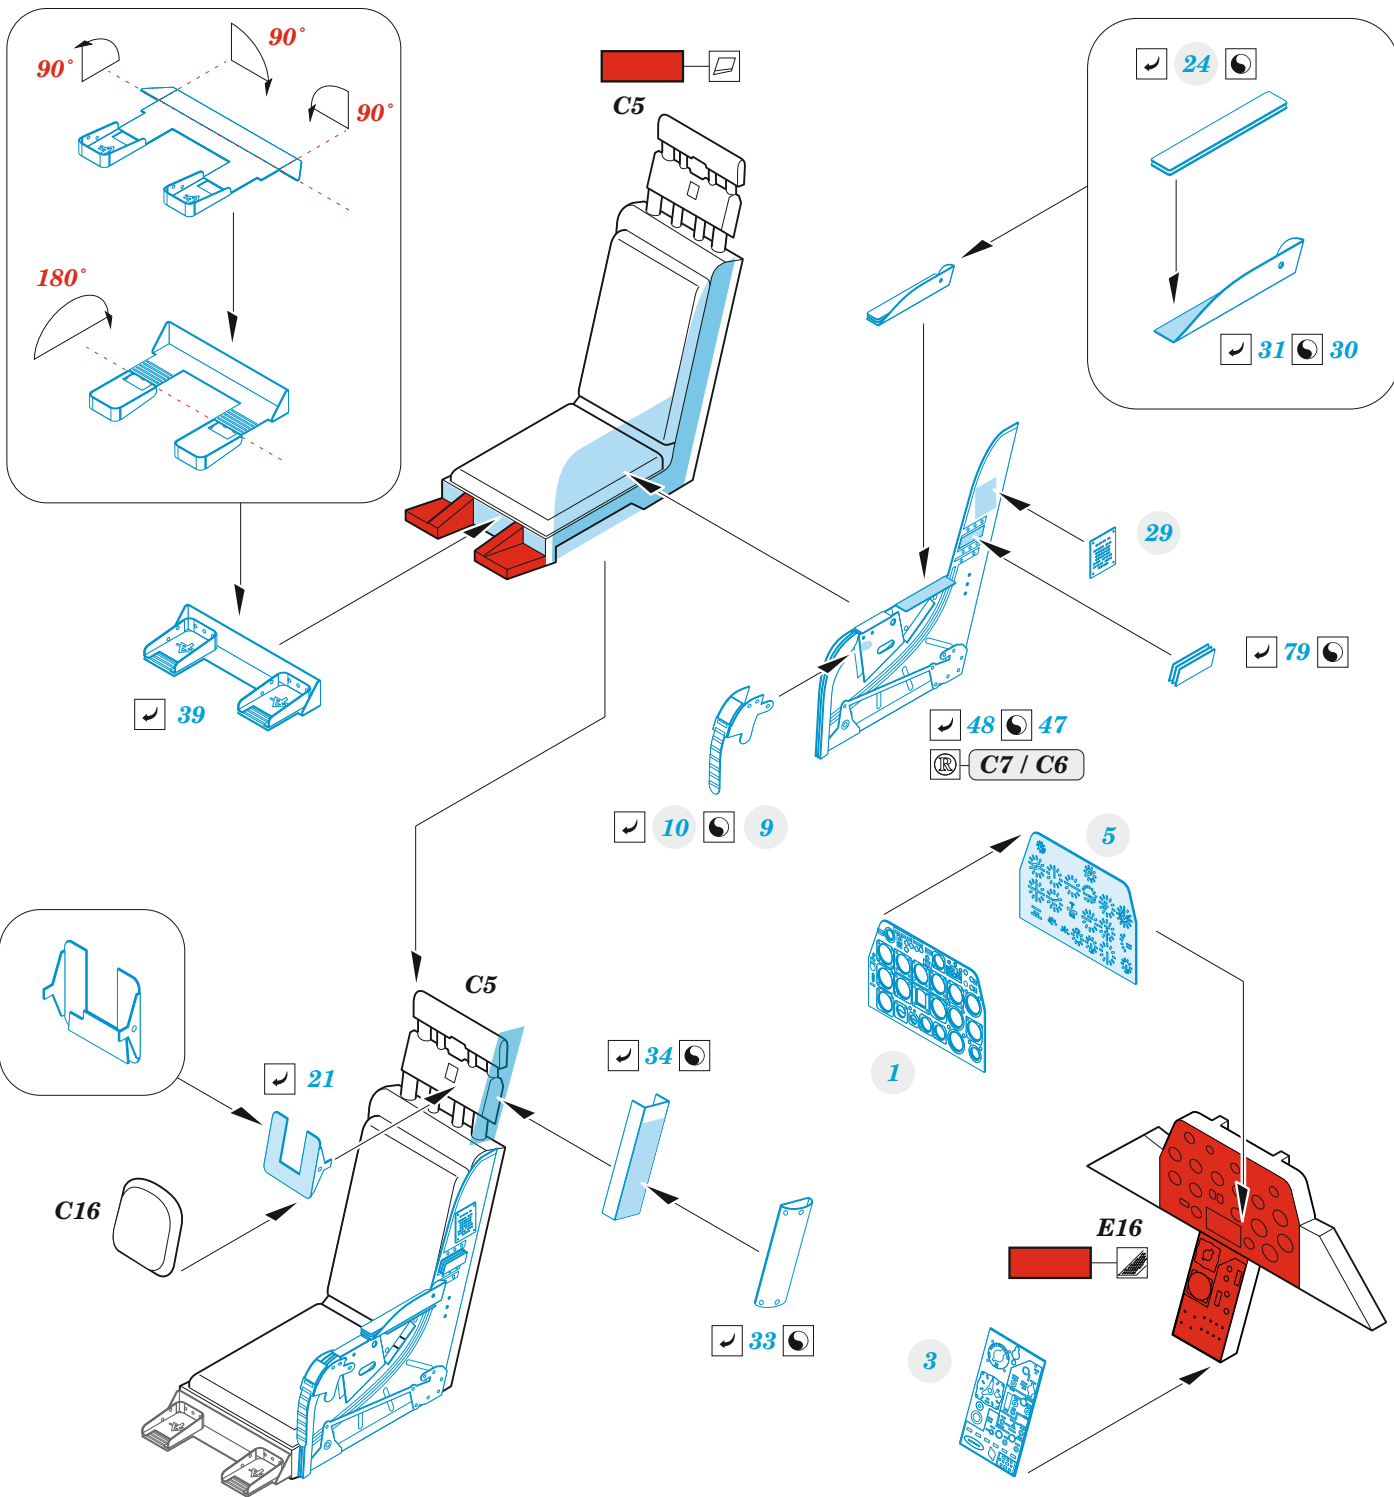

F-86F-40

eduard

49 1298

1/48

detail set for AIRFIX 1/48 kit • sada detailů pro stavebnici AIRFIX 1/48

- APPLY EXPRESS MASK AND PAINT BEFORE GLUING
POUŽIT EXPRESS MASK NABARVIT PŘED SLEPENÍM
- SYMMETRICAL ASSEMBLY
SYMETRICKÁ MONTÁŽ
- REMOVE
ODSTRANIT
- GRIND
OBROUSIT
- DRILL HOLE
VRTAT OTVOR
- BEND
OHNOUT
- OPTION
VOLBA
- REPLACE
NAHRADIT
- 1** COLORED ETCHED PARTS
LEPTANÉ BAREVNÉ DÍLY
- 1** ETCHED PARTS
LEPTANÉ NEBAREVNÉ DÍLY
- 1** ORIGINAL KIT PARTS
PŮVODNÍ DÍLY STAVEBNICE

ORIGINAL KIT PARTS
PŮVODNÍ DÍLY STAVEBNICE

PHOTO-ETCHED PARTS
LEPTANÉ DÍLY

PARTS TO BE REMOVED
DÍLY K ODSTRANĚNÍ

FILL
TMELIT

Related products: FE 1299 F-86F-40 seatbelts STEEL 1/48