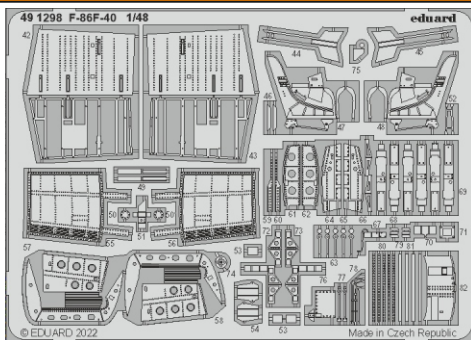

F-86F-40

eduard

49 1298

1/48

detail set for AIRFIX 1/48 kit • sada detailů pro stavebnici AIRFIX 1/48

- APPLY EXPRESS MASK AND PAINT BEFORE GLUING
POUŽIT EXPRESS MASK NABARVIT PŘED SLEPENÍM
- SYMMETRICAL ASSEMBLY
SYMETRICKÁ MONTÁŽ
- REMOVE
ODSTRANIT
- GRIND
OBROUSIT
- DRILL HOLE
VRTAT OTVOR
- BEND
OHNOUT
- OPTION
VOLBA
- REPLACE
NAHRADIT
- 1** COLORED ETCHED PARTS
LEPTANÉ BAREVNÉ DÍLY
- 1** ETCHED PARTS
LEPTANÉ NEBAREVNÉ DÍLY
- 1** ORIGINAL KIT PARTS
PŮVODNÍ DÍLY STAVEBNICE

ORIGINAL KIT PARTS
PŮVODNÍ DÍLY STAVEBNICE

PHOTO-ETCHED PARTS
LEPTANÉ DÍLY

PARTS TO BE REMOVED
DÍLY K ODSTRANĚNÍ

FILL
TMELIT

Related products: FE 1299 F-86F-40 seatbelts STEEL 1/48