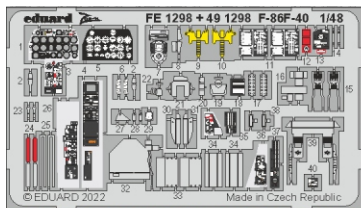

F-86F-40

eduard

49 1298

1/48

detail set for AIRFIX 1/48 kit • sada detailů pro stavebnici AIRFIX 1/48

- APPLY EXPRESS MASK AND PAINT BEFORE GLUING
POUŽIT EXPRESS MASK NABARVIT PŘED SLEPENÍM
- SYMMETRICAL ASSEMBLY
SYMETRICKÁ MONTÁŽ
- REMOVE
ODSTRANIT
- GRIND
OBROUSIT
- DRILL HOLE
VRTAT OTVOR
- BEND
OHNOUT
- OPTION
VOLBA
- REPLACE
NAHRADIT
- 1** COLORED ETCHED PARTS
LEPTANÉ BAREVNÉ DÍLY
- 1** ETCHED PARTS
LEPTANÉ NEBAREVNÉ DÍLY
- 1** ORIGINAL KIT PARTS
PŮVODNÍ DÍLY STAVEBNICE

ORIGINAL KIT PARTS
PŮVODNÍ DÍLY STAVEBNICE

PHOTO-ETCHED PARTS
LEPTANÉ DÍLY

PARTS TO BE REMOVED
DÍLY K ODSTRANĚNÍ

FILL
TMELIT

Related products: FE 1299 F-86F-40 seatbelts STEEL 1/48