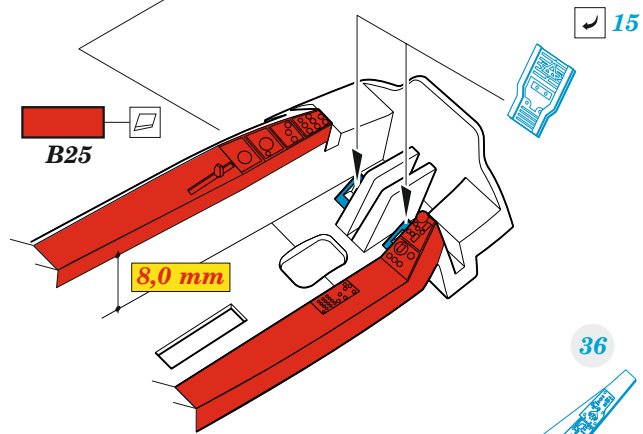

F-86F-40

eduard

49 1298

1/48

detail set for AIRFIX 1/48 kit • sada detailů pro stavebnici AIRFIX 1/48

- APPLY EXPRESS MASK AND PAINT BEFORE GLUING
POUŽIT EXPRESS MASK NABARVIT PŘED SLEPENÍM
- SYMMETRICAL ASSEMBLY
SYMETRICKÁ MONTÁŽ
- REMOVE
ODSTRANIT
- GRIND
OBROUSIT
- DRILL HOLE
VRTAT OTVOR
- BEND
OHNOUT
- OPTION
VOLBA
- REPLACE
NAHRADIT
- 1** COLORED ETCHED PARTS
LEPTANÉ BAREVNÉ DÍLY
- 1** ETCHED PARTS
LEPTANÉ NEBAREVNÉ DÍLY
- 1** ORIGINAL KIT PARTS
PŮVODNÍ DÍLY STAVEBNICE

ORIGINAL KIT PARTS
PŮVODNÍ DÍLY STAVEBNICE

PHOTO-ETCHED PARTS
LEPTANÉ DÍLY

PARTS TO BE REMOVED
DÍLY K ODSTRANĚNÍ

FILL
TMELIT

Related products: FE 1299 F-86F-40 seatbelts STEEL 1/48