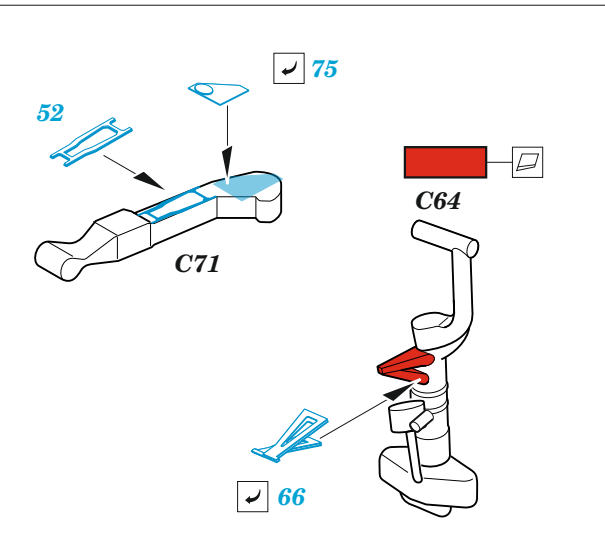

F-86F-40

eduard

49 1298

1/48

detail set for AIRFIX 1/48 kit • sada detailů pro stavebnici AIRFIX 1/48

- APPLY EXPRESS MASK AND PAINT BEFORE GLUING
POUŽIT EXPRESS MASK NABARVIT PŘED SLEPENÍM
- SYMMETRICAL ASSEMBLY
SYMETRICKÁ MONTÁŽ
- REMOVE
ODSTRANIT
- GRIND
OBROUSIT
- DRILL HOLE
VRTAT OTVOR
- BEND
OHNOUT
- OPTION
VOLBA
- REPLACE
NAHRADIT
- 1** COLORED ETCHED PARTS
LEPTANÉ BAREVNÉ DÍLY
- 1** ETCHED PARTS
LEPTANÉ NEBAREVNÉ DÍLY
- 1** ORIGINAL KIT PARTS
PŮVODNÍ DÍLY STAVEBNICE

ORIGINAL KIT PARTS
PŮVODNÍ DÍLY STAVEBNICE

PHOTO-ETCHED PARTS
LEPTANÉ DÍLY

PARTS TO BE REMOVED
DÍLY K ODSTRANĚNÍ

FILL
TMELIT

Related products: FE 1299 F-86F-40 seatbelts STEEL 1/48