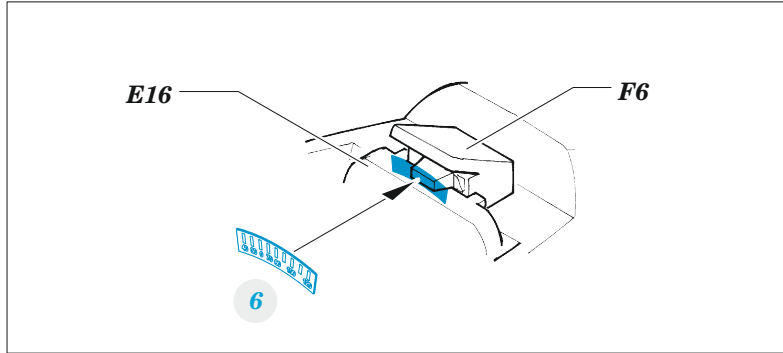

F-86F-40

eduard

49 1298

1/48

detail set for AIRFIX 1/48 kit • sada detailů pro stavebnici AIRFIX 1/48

- APPLY EXPRESS MASK AND PAINT BEFORE GLUING
POUŽIT EXPRESS MASK NABARVIT PŘED SLEPENÍM
- SYMMETRICAL ASSEMBLY
SYMETRICKÁ MONTÁŽ
- REMOVE
ODSTRANIT
- GRIND
OBROUSIT
- DRILL HOLE
VRTAT OTVOR
- BEND
OHNOUT
- OPTION
VOLBA
- REPLACE
NAHRADIT
- 1** COLORED ETCHED PARTS
LEPTANÉ BAREVNÉ DÍLY
- 1** ETCHED PARTS
LEPTANÉ NEBAREVNÉ DÍLY
- 1** ORIGINAL KIT PARTS
PŮVODNÍ DÍLY STAVEBNICE

ORIGINAL KIT PARTS
PŮVODNÍ DÍLY STAVEBNICE

PHOTO-ETCHED PARTS
LEPTANÉ DÍLY

PARTS TO BE REMOVED
DÍLY K ODSTRANĚNÍ

FILL
TMELIT

Related products: FE 1299 F-86F-40 seatbelts STEEL 1/48