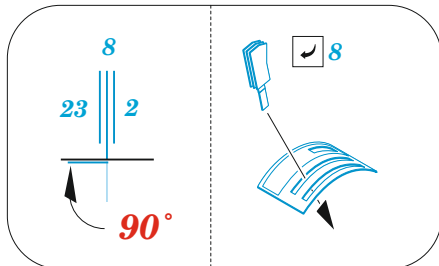

F-86F-40

eduard

49 1298

1/48

detail set for AIRFIX 1/48 kit • sada detailů pro stavebnici AIRFIX 1/48

- APPLY EXPRESS MASK AND PAINT BEFORE GLUING
POUŽIT EXPRESS MASK NABARVIT PŘED SLEPENÍM
- SYMMETRICAL ASSEMBLY
SYMETRICKÁ MONTÁŽ
- REMOVE
ODSTRANIT
- GRIND
OBROUSIT
- DRILL HOLE
VRTAT OTVOR
- BEND
OHNOUT
- OPTION
VOLBA
- REPLACE
NAHRADIT
- 1** COLORED ETCHED PARTS
LEPTANÉ BAREVNÉ DÍLY
- 1** ETCHED PARTS
LEPTANÉ NEBAREVNÉ DÍLY
- 1** ORIGINAL KIT PARTS
PŮVODNÍ DÍLY STAVEBNICE

ORIGINAL KIT PARTS
PŮVODNÍ DÍLY STAVEBNICE

PHOTO-ETCHED PARTS
LEPTANÉ DÍLY

PARTS TO BE REMOVED
DÍLY K ODSTRANĚNÍ

FILL
TMELIT

Related products: FE 1299 F-86F-40 seatbelts STEEL 1/48