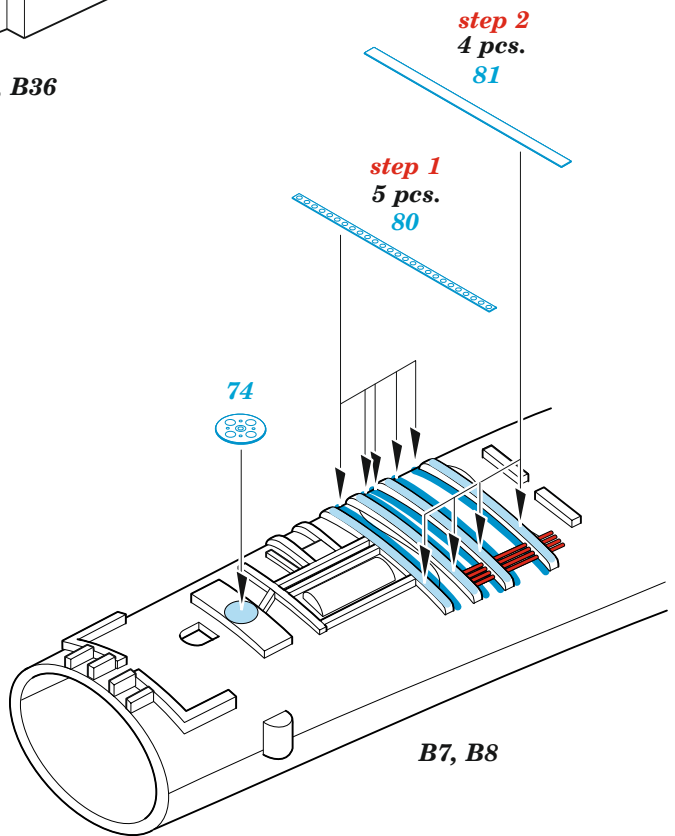

F-86F-40

eduard

49 1298

1/48

detail set for AIRFIX 1/48 kit • sada detailů pro stavebnici AIRFIX 1/48

- APPLY EXPRESS MASK AND PAINT BEFORE GLUING
POUŽIT EXPRESS MASK NABARVIT PŘED SLEPENÍM
- SYMMETRICAL ASSEMBLY
SYMETRICKÁ MONTÁŽ
- REMOVE
ODSTRANIT
- GRIND
OBROUSIT
- DRILL HOLE
VRTAT OTVOR
- BEND
OHNOUT
- OPTION
VOLBA
- REPLACE
NAHRADIT
- 1** COLORED ETCHED PARTS
LEPTANÉ BAREVNÉ DÍLY
- 1** ETCHED PARTS
LEPTANÉ NEBAREVNÉ DÍLY
- 1** ORIGINAL KIT PARTS
PŮVODNÍ DÍLY STAVEBNICE

ORIGINAL KIT PARTS
PŮVODNÍ DÍLY STAVEBNICE

PHOTO-ETCHED PARTS
LEPTANÉ DÍLY

PARTS TO BE REMOVED
DÍLY K ODSTRANĚNÍ

FILL
TMELIT

Related products: FE 1299 F-86F-40 seatbelts STEEL 1/48