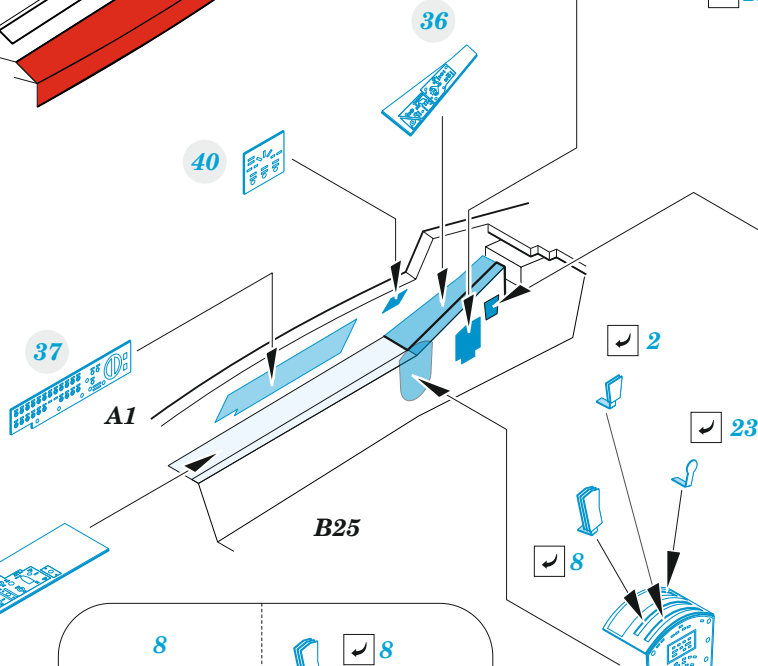

F-86F-40

eduard

49 1298

1/48

detail set for AIRFIX 1/48 kit • sada detailů pro stavebnici AIRFIX 1/48

- APPLY EXPRESS MASK AND PAINT BEFORE GLUING
POUŽIT EXPRESS MASK NABARVIT PŘED SLEPENÍM
- SYMMETRICAL ASSEMBLY
SYMETRICKÁ MONTÁŽ
- REMOVE
ODSTRANIT
- GRIND
OBROUSIT
- DRILL HOLE
VRTAT OTVOR
- BEND
OHNOUT
- OPTION
VOLBA
- REPLACE
NAHRADIT
- 1** COLORED ETCHED PARTS
LEPTANÉ BAREVNÉ DÍLY
- 1** ETCHED PARTS
LEPTANÉ NEBAREVNÉ DÍLY
- 1** ORIGINAL KIT PARTS
PŮVODNÍ DÍLY STAVEBNICE

ORIGINAL KIT PARTS
PŮVODNÍ DÍLY STAVEBNICE

PHOTO-ETCHED PARTS
LEPTANÉ DÍLY

PARTS TO BE REMOVED
DÍLY K ODSTRANĚNÍ

FILL
TMELIT

Related products: FE 1299 F-86F-40 seatbelts STEEL 1/48