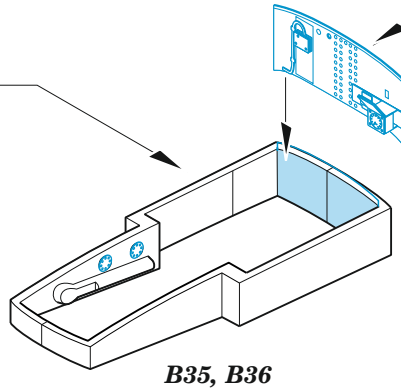

F-86F-40

eduard

49 1298

1/48

detail set for AIRFIX 1/48 kit • sada detailů pro stavebnici AIRFIX 1/48

- APPLY EXPRESS MASK AND PAINT BEFORE GLUING
POUŽIT EXPRESS MASK NABARVIT PŘED SLEPENÍM
- SYMMETRICAL ASSEMBLY
SYMETRICKÁ MONTÁŽ
- REMOVE
ODSTRANIT
- GRIND
OBROUSIT
- DRILL HOLE
VRTAT OTVOR
- BEND
OHNOUT
- OPTION
VOLBA
- REPLACE
NAHRADIT
- 1** COLORED ETCHED PARTS
LEPTANÉ BAREVNÉ DÍLY
- 1** ETCHED PARTS
LEPTANÉ NEBAREVNÉ DÍLY
- 1** ORIGINAL KIT PARTS
PŮVODNÍ DÍLY STAVEBNICE

ORIGINAL KIT PARTS
PŮVODNÍ DÍLY STAVEBNICE

PHOTO-ETCHED PARTS
LEPTANÉ DÍLY

PARTS TO BE REMOVED
DÍLY K ODSTRANĚNÍ

FILL
TMELIT

Related products: FE 1299 F-86F-40 seatbelts STEEL 1/48