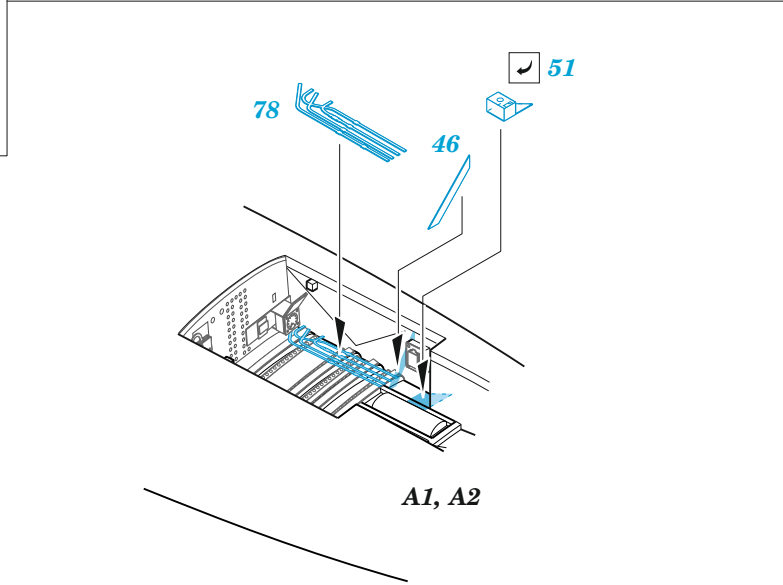

ORIGINAL KIT PARTS
PŮVODNÍ DÍLY STAVEBNICE

PHOTO-ETCHED PARTS
LEPTANÉ DÍLY

PARTS TO BE REMOVED
DÍLY K ODSTRANĚNÍ

FILL
TMELIT

Related products: FE 1299 F-86F-40 seatbelts STEEL 1/48