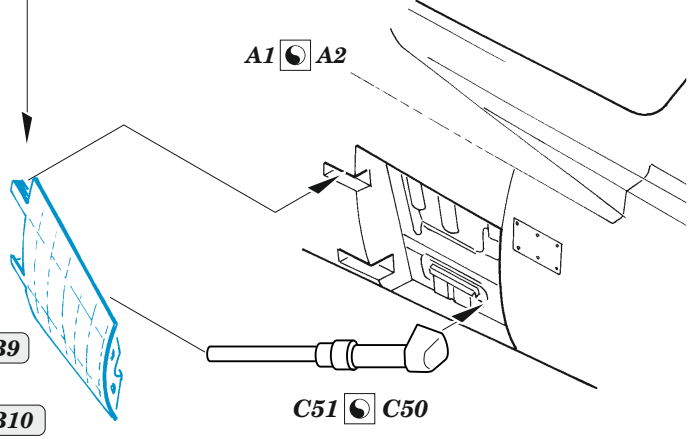

F-86F-40

eduard

49 1298

1/48

detail set for AIRFIX 1/48 kit • sada detailů pro stavebnici AIRFIX 1/48

- APPLY EXPRESS MASK AND PAINT BEFORE GLUING
POUŽIT EXPRESS MASK NABARVIT PŘED SLEPENÍM
- SYMMETRICAL ASSEMBLY
SYMETRICKÁ MONTÁŽ
- REMOVE
ODSTRANIT
- GRIND
OBROUSIT
- DRILL HOLE
VRTAT OTVOR
- BEND
OHNOUT
- OPTION
VOLBA
- REPLACE
NAHRADIT
- 1** COLORED ETCHED PARTS
LEPTANÉ BAREVNÉ DÍLY
- 1** ETCHED PARTS
LEPTANÉ NEBAREVNÉ DÍLY
- 1** ORIGINAL KIT PARTS
PŮVODNÍ DÍLY STAVEBNICE

ORIGINAL KIT PARTS
PŮVODNÍ DÍLY STAVEBNICE

PHOTO-ETCHED PARTS
LEPTANÉ DÍLY

PARTS TO BE REMOVED
DÍLY K ODSTRANĚNÍ

FILL
TMELIT

Related products: FE 1299 F-86F-40 seatbelts STEEL 1/48