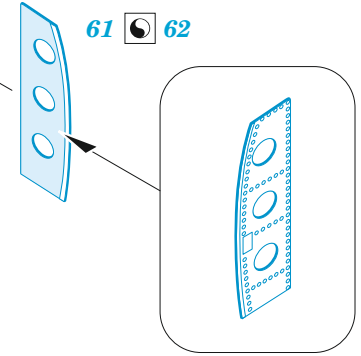

F-86F-40

eduard

49 1298

1/48

detail set for AIRFIX 1/48 kit • sada detailů pro stavebnici AIRFIX 1/48

- APPLY EXPRESS MASK AND PAINT BEFORE GLUING
POUŽIT EXPRESS MASK NABARVIT PŘED SLEPENÍM
- SYMMETRICAL ASSEMBLY
SYMETRICKÁ MONTÁŽ
- REMOVE
ODSTRANIT
- GRIND
OBROUSIT
- DRILL HOLE
VRTAT OTVOR
- BEND
OHNOUT
- OPTION
VOLBA
- REPLACE
NAHRADIT
- 1** COLORED ETCHED PARTS
LEPTANÉ BAREVNÉ DÍLY
- 1** ETCHED PARTS
LEPTANÉ NEBAREVNÉ DÍLY
- 1** ORIGINAL KIT PARTS
PŮVODNÍ DÍLY STAVEBNICE

ORIGINAL KIT PARTS
PŮVODNÍ DÍLY STAVEBNICE

PHOTO-ETCHED PARTS
LEPTANÉ DÍLY

PARTS TO BE REMOVED
DÍLY K ODSTRANĚNÍ

FILL
TMELIT

Related products: FE 1299 F-86F-40 seatbelts STEEL 1/48