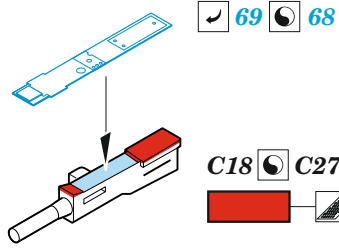

F-86F-40

eduard

49 1298

1/48

detail set for AIRFIX 1/48 kit • sada detailů pro stavebnici AIRFIX 1/48

- APPLY EXPRESS MASK AND PAINT BEFORE GLUING
POUŽIT EXPRESS MASK NABARVIT PŘED SLEPENÍM
- SYMMETRICAL ASSEMBLY
SYMETRICKÁ MONTÁŽ
- REMOVE
ODSTRANIT
- GRIND
OBROUSIT
- DRILL HOLE
VRTAT OTVOR
- BEND
OHNOUT
- OPTION
VOLBA
- REPLACE
NAHRADIT
- 1** COLORED ETCHED PARTS
LEPTANÉ BAREVNÉ DÍLY
- 1** ETCHED PARTS
LEPTANÉ NEBAREVNÉ DÍLY
- 1** ORIGINAL KIT PARTS
PŮVODNÍ DÍLY STAVEBNICE

ORIGINAL KIT PARTS
PŮVODNÍ DÍLY STAVEBNICE

PHOTO-ETCHED PARTS
LEPTANÉ DÍLY

PARTS TO BE REMOVED
DÍLY K ODSTRANĚNÍ

FILL
TMELIT

Related products: FE 1299 F-86F-40 seatbelts STEEL 1/48