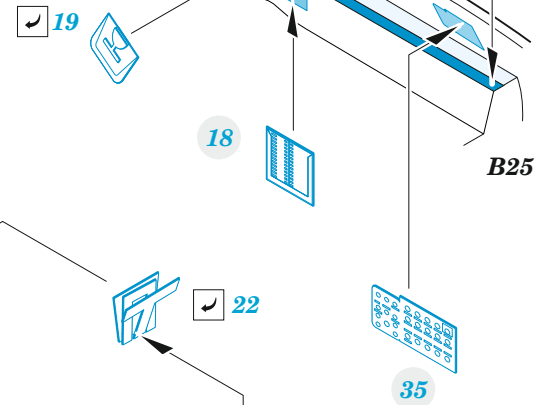

F-86F-40

eduard

49 1298

1/48

detail set for AIRFIX 1/48 kit • sada detailů pro stavebnici AIRFIX 1/48

- APPLY EXPRESS MASK AND PAINT BEFORE GLUING
POUŽIT EXPRESS MASK NABARVIT PŘED SLEPENÍM
- SYMMETRICAL ASSEMBLY
SYMETRICKÁ MONTÁŽ
- REMOVE
ODSTRANIT
- GRIND
OBROUSIT
- DRILL HOLE
VRTAT OTVOR
- BEND
OHNOUT
- OPTION
VOLBA
- REPLACE
NAHRADIT
- 1** COLORED ETCHED PARTS
LEPTANÉ BAREVNÉ DÍLY
- 1** ETCHED PARTS
LEPTANÉ NEBAREVNÉ DÍLY
- 1** ORIGINAL KIT PARTS
PŮVODNÍ DÍLY STAVEBNICE

ORIGINAL KIT PARTS
PŮVODNÍ DÍLY STAVEBNICE

PHOTO-ETCHED PARTS
LEPTANÉ DÍLY

PARTS TO BE REMOVED
DÍLY K ODSTRANĚNÍ

FILL
TMELIT

Related products: FE 1299 F-86F-40 seatbelts STEEL 1/48