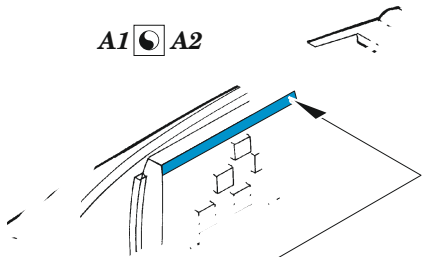

F-86F-40

eduard

49 1298

1/48

detail set for AIRFIX 1/48 kit • sada detailů pro stavebnici AIRFIX 1/48

- APPLY EXPRESS MASK AND PAINT BEFORE GLUING
POUŽIT EXPRESS MASK NABARVIT PŘED SLEPENÍM
- SYMMETRICAL ASSEMBLY
SYMETRICKÁ MONTÁŽ
- REMOVE
ODSTRANIT
- GRIND
OBROUSIT
- DRILL HOLE
VRTAT OTVOR
- BEND
OHNOUT
- OPTION
VOLBA
- REPLACE
NAHRADIT
- 1** COLORED ETCHED PARTS
LEPTANÉ BAREVNÉ DÍLY
- 1** ETCHED PARTS
LEPTANÉ NEBAREVNÉ DÍLY
- 1** ORIGINAL KIT PARTS
PŮVODNÍ DÍLY STAVEBNICE

ORIGINAL KIT PARTS
PŮVODNÍ DÍLY STAVEBNICE

PHOTO-ETCHED PARTS
LEPTANÉ DÍLY

PARTS TO BE REMOVED
DÍLY K ODSTRANĚNÍ

FILL
TMELIT

Related products: FE 1299 F-86F-40 seatbelts STEEL 1/48