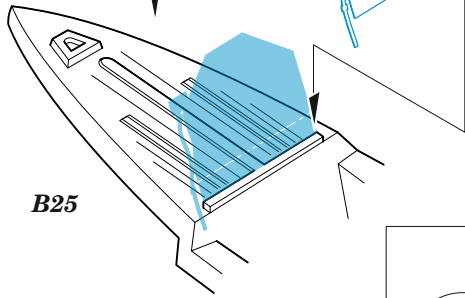

ORIGINAL KIT PARTS
PŮVODNÍ DÍLY STAVEBNICE

PHOTO-ETCHED PARTS
LEPTANÉ DÍLY

PARTS TO BE REMOVED
DÍLY K ODSTRANĚNÍ

FILL
TMELIT

Related products: FE 1299 F-86F-40 seatbelts STEEL 1/48