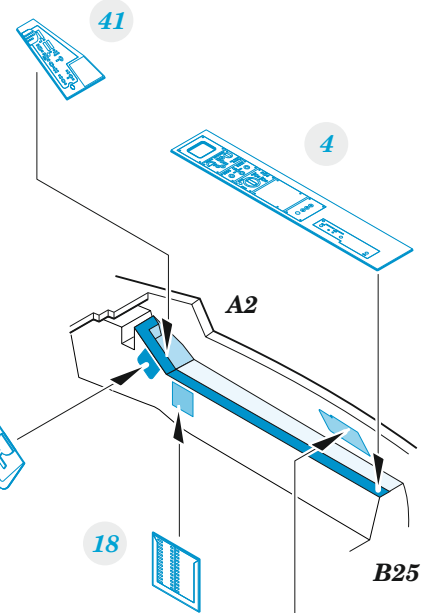

F-86F-40

eduard

49 1298

1/48

detail set for AIRFIX 1/48 kit • sada detailů pro stavebnici AIRFIX 1/48

- APPLY EXPRESS MASK AND PAINT BEFORE GLUING
POUŽIT EXPRESS MASK NABARVIT PŘED SLEPENÍM
- SYMMETRICAL ASSEMBLY
SYMETRICKÁ MONTÁŽ
- REMOVE
ODSTRANIT
- GRIND
OBROUSIT
- DRILL HOLE
VRTAT OTVOR
- BEND
OHNOUT
- OPTION
VOLBA
- REPLACE
NAHRADIT
- 1** COLORED ETCHED PARTS
LEPTANÉ BAREVNÉ DÍLY
- 1** ETCHED PARTS
LEPTANÉ NEBAREVNÉ DÍLY
- 1** ORIGINAL KIT PARTS
PŮVODNÍ DÍLY STAVEBNICE

ORIGINAL KIT PARTS
PŮVODNÍ DÍLY STAVEBNICE

PHOTO-ETCHED PARTS
LEPTANÉ DÍLY

PARTS TO BE REMOVED
DÍLY K ODSTRANĚNÍ

FILL
TMELIT

Related products: FE 1299 F-86F-40 seatbelts STEEL 1/48