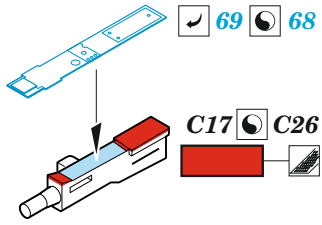

F-86F-40

eduard

49 1298

1/48

detail set for AIRFIX 1/48 kit • sada detailů pro stavebnici AIRFIX 1/48

- APPLY EXPRESS MASK AND PAINT BEFORE GLUING
POUŽIT EXPRESS MASK NABARVIT PŘED SLEPENÍM
- SYMMETRICAL ASSEMBLY
SYMETRICKÁ MONTÁŽ
- REMOVE
ODSTRANIT
- GRIND
OBROUSIT
- DRILL HOLE
VRTAT OTVOR
- BEND
OHNOUT
- OPTION
VOLBA
- REPLACE
NAHRADIT
- 1** COLORED ETCHED PARTS
LEPTANÉ BAREVNÉ DÍLY
- 1** ETCHED PARTS
LEPTANÉ NEBAREVNÉ DÍLY
- 1** ORIGINAL KIT PARTS
PŮVODNÍ DÍLY STAVEBNICE

ORIGINAL KIT PARTS
PŮVODNÍ DÍLY STAVEBNICE

PHOTO-ETCHED PARTS
LEPTANÉ DÍLY

PARTS TO BE REMOVED
DÍLY K ODSTRANĚNÍ

FILL
TMELIT

Related products: FE 1299 F-86F-40 seatbelts STEEL 1/48