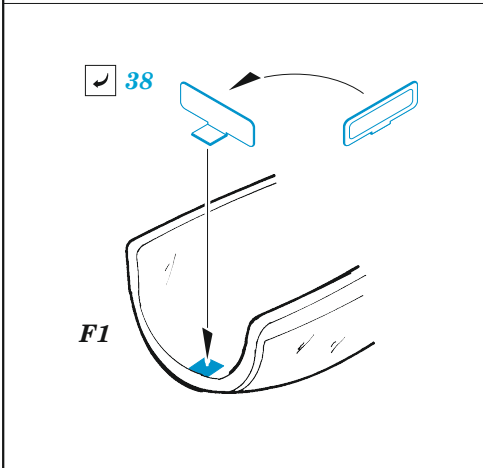

F-86F-40

eduard

49 1298

1/48

detail set for AIRFIX 1/48 kit • sada detailů pro stavebnici AIRFIX 1/48

- APPLY EXPRESS MASK AND PAINT BEFORE GLUING
POUŽIT EXPRESS MASK NABARVIT PŘED SLEPENÍM
- SYMMETRICAL ASSEMBLY
SYMETRICKÁ MONTÁŽ
- REMOVE
ODSTRANIT
- GRIND
OBROUSIT
- DRILL HOLE
VRTAT OTVOR
- BEND
OHNOUT
- OPTION
VOLBA
- REPLACE
NAHRADIT
- 1** COLORED ETCHED PARTS
LEPTANÉ BAREVNÉ DÍLY
- 1** ETCHED PARTS
LEPTANÉ NEBAREVNÉ DÍLY
- 1** ORIGINAL KIT PARTS
PŮVODNÍ DÍLY STAVEBNICE

ORIGINAL KIT PARTS
PŮVODNÍ DÍLY STAVEBNICE

PHOTO-ETCHED PARTS
LEPTANÉ DÍLY

PARTS TO BE REMOVED
DÍLY K ODSTRANĚNÍ

FILL
TMELIT

Related products: FE 1299 F-86F-40 seatbelts STEEL 1/48