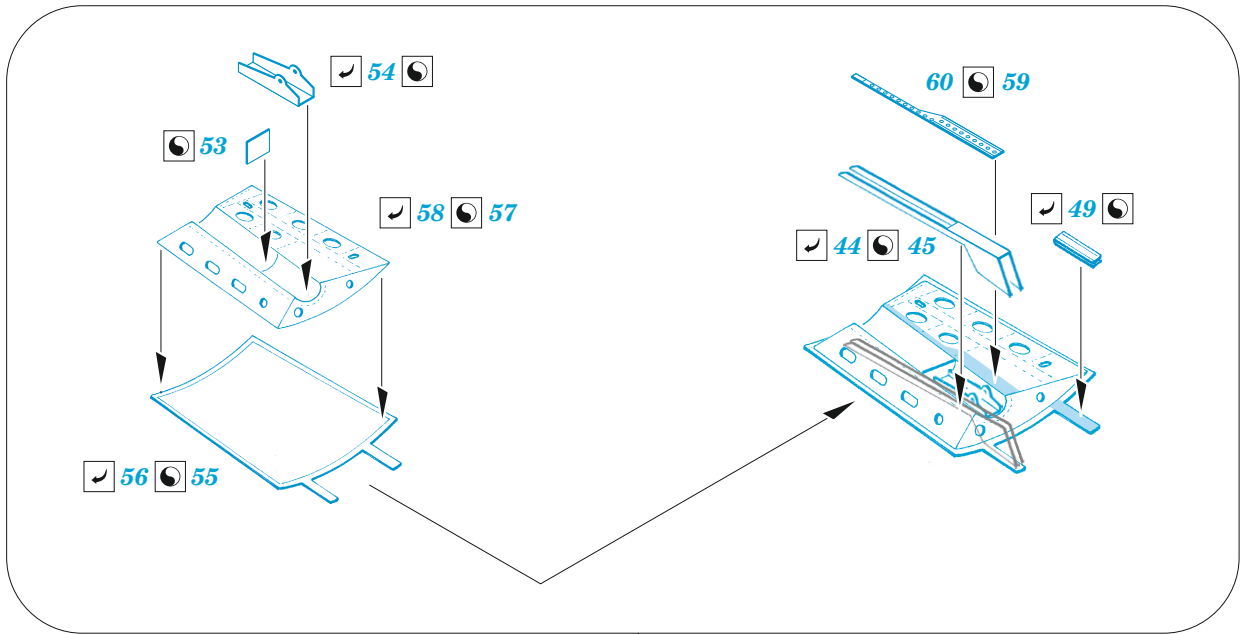

F-86F-40

eduard

49 1298

1/48

detail set for AIRFIX 1/48 kit • sada detailů pro stavebnici AIRFIX 1/48

- APPLY EXPRESS MASK AND PAINT BEFORE GLUING
POUŽIT EXPRESS MASK NABARVIT PŘED SLEPENÍM
- SYMMETRICAL ASSEMBLY
SYMETRICKÁ MONTÁŽ
- REMOVE
ODSTRANIT
- GRIND
OBROUSIT
- DRILL HOLE
VRTAT OTVOR
- BEND
OHNOUT
- OPTION
VOLBA
- REPLACE
NAHRADIT
- 1** COLORED ETCHED PARTS
LEPTANÉ BAREVNÉ DÍLY
- 1** ETCHED PARTS
LEPTANÉ NEBAREVNÉ DÍLY
- 1** ORIGINAL KIT PARTS
PŮVODNÍ DÍLY STAVEBNICE

ORIGINAL KIT PARTS
PŮVODNÍ DÍLY STAVEBNICE

PHOTO-ETCHED PARTS
LEPTANÉ DÍLY

PARTS TO BE REMOVED
DÍLY K ODSTRANĚNÍ

FILL
TMELIT

Related products: FE 1299 F-86F-40 seatbelts STEEL 1/48