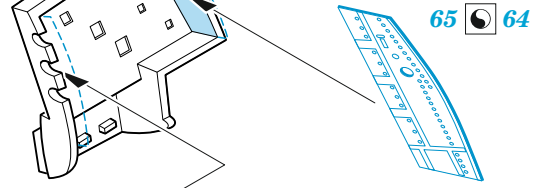

F-86F-40

eduard

49 1298

1/48

detail set for AIRFIX 1/48 kit • sada detailů pro stavebnici AIRFIX 1/48

- APPLY EXPRESS MASK AND PAINT BEFORE GLUING
POUŽIT EXPRESS MASK NABARVIT PŘED SLEPENÍM
- SYMMETRICAL ASSEMBLY
SYMETRICKÁ MONTÁŽ
- REMOVE
ODSTRANIT
- GRIND
OBROUSIT
- DRILL HOLE
VRTAT OTVOR
- BEND
OHNOUT
- OPTION
VOLBA
- REPLACE
NAHRADIT
- 1** COLORED ETCHED PARTS
LEPTANÉ BAREVNÉ DÍLY
- 1** ETCHED PARTS
LEPTANÉ NEBAREVNÉ DÍLY
- 1** ORIGINAL KIT PARTS
PŮVODNÍ DÍLY STAVEBNICE

ORIGINAL KIT PARTS
PŮVODNÍ DÍLY STAVEBNICE

PHOTO-ETCHED PARTS
LEPTANÉ DÍLY

PARTS TO BE REMOVED
DÍLY K ODSTRANĚNÍ

FILL
TMELIT

Related products: FE 1299 F-86F-40 seatbelts STEEL 1/48