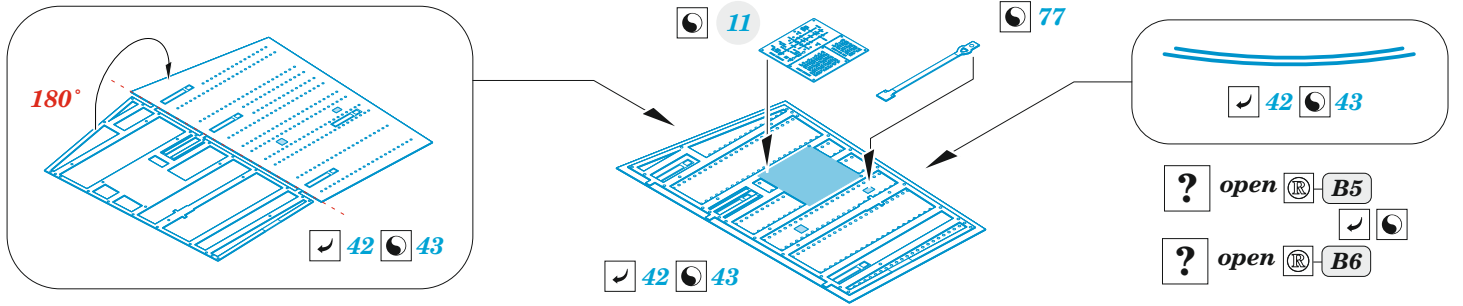

F-86F-40

eduard

49 1298

1/48

detail set for AIRFIX 1/48 kit • sada detailů pro stavebnici AIRFIX 1/48

- APPLY EXPRESS MASK AND PAINT BEFORE GLUING
POUŽIT EXPRESS MASK NABARVIT PŘED SLEPENÍM
- SYMMETRICAL ASSEMBLY
SYMETRICKÁ MONTÁŽ
- REMOVE
ODSTRANIT
- GRIND
OBROUSIT
- DRILL HOLE
VRTAT OTVOR
- BEND
OHNOUT
- OPTION
VOLBA
- REPLACE
NAHRADIT
- 1** COLORED ETCHED PARTS
LEPTANÉ BAREVNÉ DÍLY
- 1** ETCHED PARTS
LEPTANÉ NEBAREVNÉ DÍLY
- 1** ORIGINAL KIT PARTS
PŮVODNÍ DÍLY STAVEBNICE

ORIGINAL KIT PARTS
PŮVODNÍ DÍLY STAVEBNICE

PHOTO-ETCHED PARTS
LEPTANÉ DÍLY

PARTS TO BE REMOVED
DÍLY K ODSTRANĚNÍ

FILL
TMELIT

Related products: FE 1299 F-86F-40 seatbelts STEEL 1/48