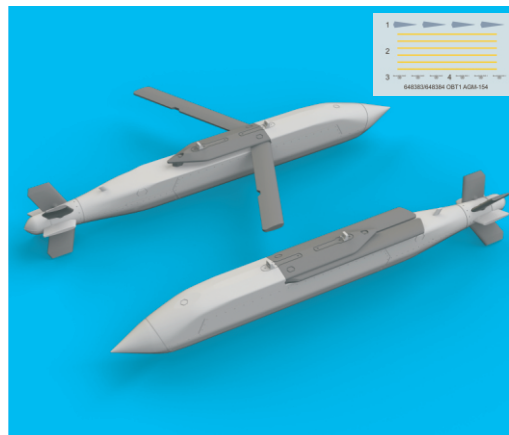

BRASSIN

BRASSIN

eduard