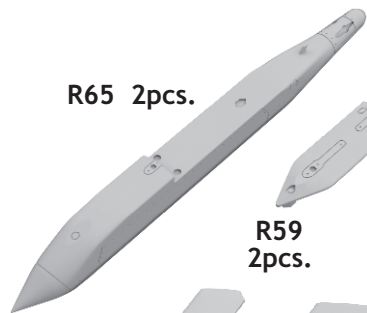

R65 2pcs.

R59  
2pcs.

R60  
2pcs.

R61  
2pcs.

R62  
8pcs.

R63  
4pcs.

R64  
4pcs.

COLOURS

GSI Creos (GUNZE)			Mr.METAL COLOR	
AQUEOUS	Mr.COLOR			
[H308]	[C308]	GRAY		

This product contains metal and resin detail parts for upgrading scale plastic models. When selecting this set make sure that it is for the kit mentioned in product name as these sets are made specifically for that kit. When upgrading the model some cutting or corrections may be necessary for parts to fit accurately. **WARNING!** This set contains small and sharp parts. Work carefully in a ventilated and well-lit room. Safety glasses are recommended. This product is not suitable for children below 14 years of age.

Tento výrobek obsahuje leptané a odlévané detaily pro úpravu a vylepšení plastického modelu. Při výběru sady kovových detailů zkontrolujte, zda je určena pro model, který chcete upravit. Model, pro který je sada určena, je uveden v názvu výrobku. Pro přesnou aplikaci kovových a odlévaných dílů může být zapotřebí upravit díly upravovaného modelu. **POZOR!** Sada obsahuje malé ostré díly. Pracujte ve větrané a dobře osvětlené místnosti. Doporučujeme použít ochranných brýlí. Tento výrobek není vhodný pro děti mladší 14 let.