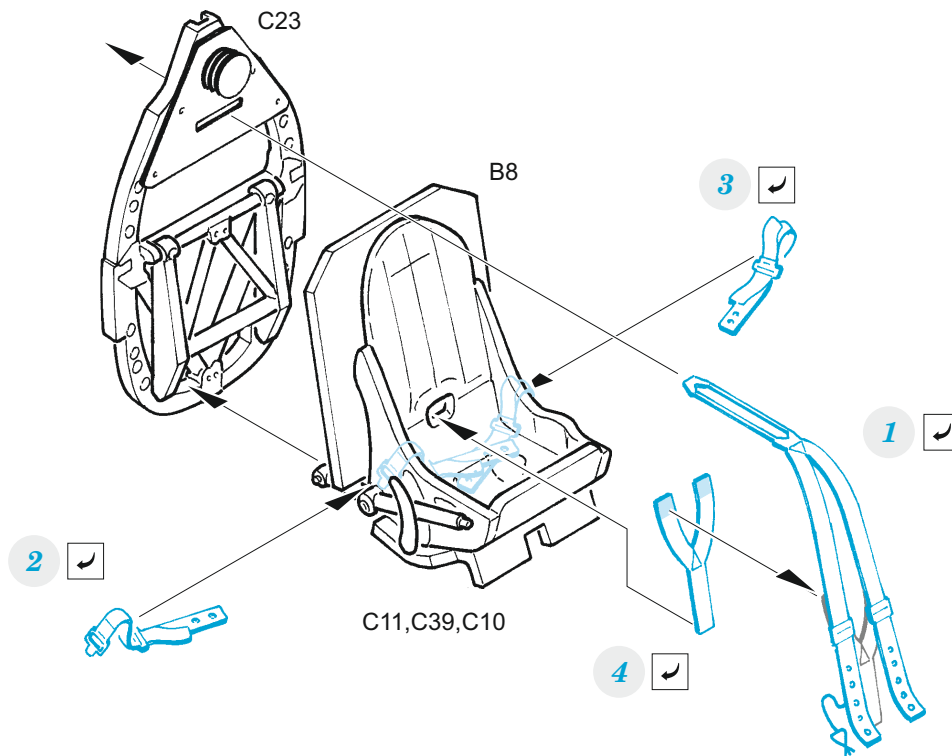

zoom Spitfire Mk.I seatbelts **STEEL**

eduard

FE 1103

1/48

detail set for 1/48 AIRFIX kit • sada detailů pro stavebnici 1/48 AIRFIX

- APPLY EXPRESS MASK AND PAINT BEFORE GLUING
POUŽIT EXPRESS MASK NABARVIT PŘED SLEPENÍM
- SYMMETRICAL ASSEMBLY
SYMETRICKÁ MONTÁŽ
- REMOVE
ODSTRANIT
- GRIND
OBROUSIT
- DRILL HOLE
VRTÁT OTVOR
- BEND
OHNOUT
- OPTION
VOLBA
- REPLACE
NAHRADIT
- 1** COLORED ETCHED PARTS
LEPTANÉ BAREVNÉ DÍLY
- 1** ETCHED PARTS
LEPTANÉ NEBAREVNÉ DÍLY
- 1** ORIGINAL KIT PARTS
PŮVODNÍ DÍLY STAVEBNICE

ORIGINAL KIT PARTS
PŮVODNÍ DÍLY STAVEBNICE

PHOTO-ETCHED PARTS
LEPTANÉ DÍLY

PARTS TO BE REMOVED
DÍLY K ODSTRANĚNÍ

FILL
TMELIT

Related products: FE 1102 + 49 1102 Spitfire Mk.I 1/48