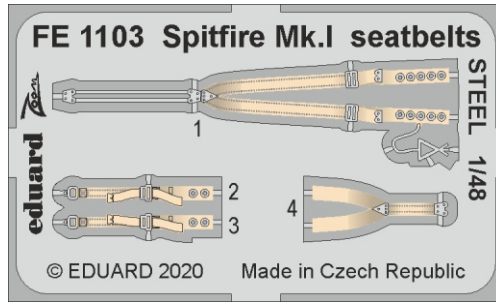

zoom Spitfire Mk.I seatbelts **STEEL**

eduard

FE 1103

1/48

detail set for 1/48 AIRFIX kit • sada detailů pro stavebnici 1/48 AIRFIX

- APPLY EXPRESS MASK AND PAINT BEFORE GLUING
POUŽIT EXPRESS MASK NABARVIT PŘED SLEPENÍM
- SYMMETRICAL ASSEMBLY
SYMETRICKÁ MONTÁŽ
- REMOVE
ODSTRANIT
- GRIND
OBROUSIT
- DRILL HOLE
VRTÁT OTVOR
- BEND
OHNOUT
- OPTION
VOLBA
- REPLACE
NAHRADIT
- 1** COLORED ETCHED PARTS
LEPTANÉ BAREVNÉ DÍLY
- 1** ETCHED PARTS
LEPTANÉ NEBAREVNÉ DÍLY
- 1** ORIGINAL KIT PARTS
PŮVODNÍ DÍLY STAVEBNICE

ORIGINAL KIT PARTS
PŮVODNÍ DÍLY STAVEBNICE

PHOTO-ETCHED PARTS
LEPTANÉ DÍLY

PARTS TO BE REMOVED
DÍLY K ODSTRANĚNÍ

FILL
TMELIT

Related products: FE 1102 + 49 1102 Spitfire Mk.I 1/48