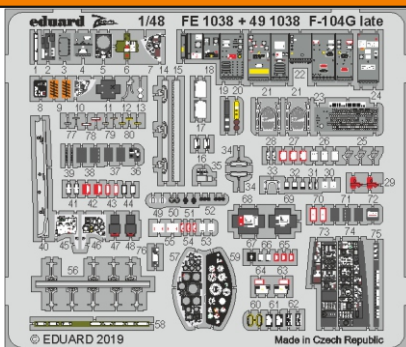

F-104G late

eduard

49 1038

1/48

detail set for 1/48 KINETIC kit • sada detailů pro stavebnici 1/48 KINETIC

- APPLY EXPRESS MASK AND PAINT BEFORE GLUING
POUŽIT EXPRESS MASK NABARVIT PŘED SLEPENÍM
- SYMMETRICAL ASSEMBLY
SYMETRICKÁ MONTÁŽ
- REMOVE
ODSTRANIT
- GRIND
OBROUSIT
- DRILL HOLE
VRTÁT OTVOR
- BEND
OHNOUT
- OPTION
VOLBA
- REPLACE
NAHRADIT
- COLORED ETCHED PARTS
LEPTANÉ BAREVNÉ DÍLY
- ETCHED PARTS
LEPTANÉ NEBAREVNÉ DÍLY
- ORIGINAL KIT PARTS
PŮVODNÍ DÍLY STAVEBNICE

ORIGINAL KIT PARTS
PŮVODNÍ DÍLY STAVEBNICE

PHOTO-ETCHED PARTS
LEPTANÉ DÍLY

PARTS TO BE REMOVED
DÍLY K ODSTRANĚNÍ

FILL
TMELIT