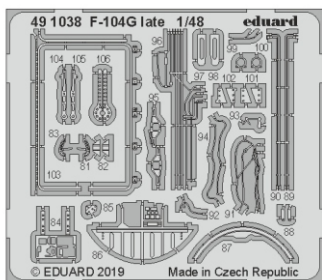

F-104G late

eduard

49 1038

1/48

detail set for 1/48 KINETIC kit • sada detailů pro stavebnici 1/48 KINETIC

- APPLY EXPRESS MASK AND PAINT BEFORE GLUING
POUŽIT EXPRESS MASK NABARVIT PŘED SLEPENÍM
- SYMMETRICAL ASSEMBLY
SYMETRICKÁ MONTÁŽ
- REMOVE
ODSTRANIT
- GRIND
OBROUSIT
- DRILL HOLE
VRTÁT OTVOR
- BEND
OHNOUT
- OPTION
VOLBA
- REPLACE
NAHRADIT
- COLORED ETCHED PARTS
LEPTANÉ BAREVNÉ DÍLY
- ETCHED PARTS
LEPTANÉ NEBAREVNÉ DÍLY
- ORIGINAL KIT PARTS
PŮVODNÍ DÍLY STAVEBNICE

ORIGINAL KIT PARTS
PŮVODNÍ DÍLY STAVEBNICE

PHOTO-ETCHED PARTS
LEPTANÉ DÍLY

PARTS TO BE REMOVED
DÍLY K ODSTRANĚNÍ

FILL
TMELIT