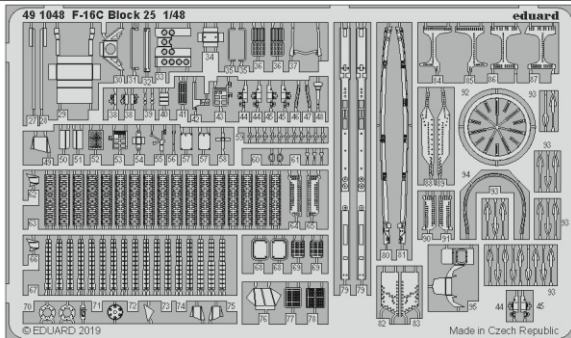

F-16C Block 25

eduard

49 1048

1/48

detail set for 1/48 TAMIYA kit • sada detailů pro stavebnici 1/48 TAMIYA

film

- APPLY EXPRESS MASK AND PAINT BEFORE GLUING
POUŽIT EXPRESS MASK NABARVIT PŘED SLEPENÍM
 - SYMMETRICAL ASSEMBLY
SYMETRICKÁ MONTÁŽ
 - REMOVE
ODSTRANIT
 - GRIND
OBROUSIT
 - DRILL HOLE
VRTAT OTVOR
 - COLORED ETCHED PARTS
LEPTANÉ BAREVNÉ DÍLY
 - ETCHED PARTS
LEPTANÉ NEBAREVNÉ DÍLY
 - ORIGINAL KIT PARTS
PŮVODNÍ DÍLY STAVEBNICE
- BEND
OHNOUT
 - OPTION
VOLBA
 - REPLACE
NAHRADIT

ORIGINAL KIT PARTS
PŮVODNÍ DÍLY STAVEBNICE

PHOTO-ETCHED PARTS
LEPTANÉ DÍLY

PARTS TO BE REMOVED
DÍLY K ODSTRANĚNÍ

FILL
TMELIT