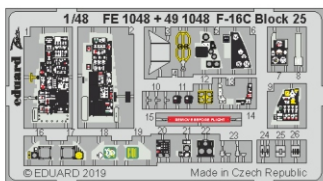

F-16C Block 25

eduard

49 1048

1/48

detail set for 1/48 TAMIYA kit • sada detailů pro stavebnici 1/48 TAMIYA

film

- APPLY EXPRESS MASK AND PAINT BEFORE GLUING
POUŽIT EXPRESS MASK NABARVIT PŘED SLEPENÍM
 - SYMMETRICAL ASSEMBLY
SYMETRICKÁ MONTÁŽ
 - REMOVE
ODSTRANIT
 - GRIND
OBROUSIT
 - DRILL HOLE
VRTAT OTVOR
 - COLORED ETCHED PARTS
LEPTANÉ BAREVNÉ DÍLY
 - ETCHED PARTS
LEPTANÉ NEBAREVNÉ DÍLY
 - ORIGINAL KIT PARTS
PŮVODNÍ DÍLY STAVEBNICE
- BEND
OHNOUT
 - OPTION
VOLBA
 - REPLACE
NAHRADIT

ORIGINAL KIT PARTS
PŮVODNÍ DÍLY STAVEBNICE

PHOTO-ETCHED PARTS
LEPTANÉ DÍLY

PARTS TO BE REMOVED
DÍLY K ODSTRANĚNÍ

FILL
TMELIT