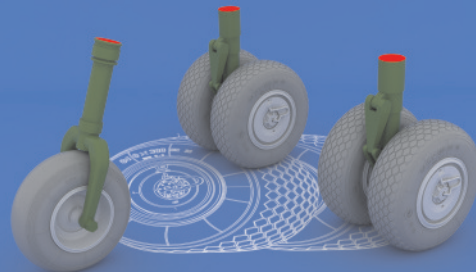

632 016 He 219 wheels

For Revell kit pro stavěbnici Revell

R1 2pcs.

R4 2pcs.

R5 4pcs.

1/32 scale

R2 2pcs.

R6

R7

R3 2pcs.

1/32 scale

COLOURS

GSI Creos (GUNZE)			Mr.METAL COLOR	
AQUEOUS	Mr.COLOR			
[H 2]	[C 2]	BLACK		
[H7Z]	[C137]	TIRE BLACK		

This product contains metal and resin detail parts for upgrading scale plastic models. When selecting this set make sure that it is for the kit mentioned in product name as these sets are made specifically for that kit. When upgrading the model some cutting or corrections may be necessary for parts to fit accurately. **WARNING!** This set contains small and sharp parts. Work carefully in a ventilated and well-lit room. Safety glasses are recommended. This product is not suitable for children below 14 years of age.

Tento výrobek obsahuje leptané a odlévané detaily pro úpravu a vylepšení plastického modelu. Při výběru sady kovových detailů zkontrolujte, zda je určena pro model, který chcete upravit. Model, pro který je sada určena, je uveden u názvu výrobku. Pro přesnou aplikaci kovových a odlévaných dílů může být zapotřebí upravit díly upravovaného modelu. **POZOR!** Sada obsahuje malé ostré díly. Pracujte ve větrané a dobře osvětlené místnosti. Doporučujeme použití ochranných brýlí. Tento výrobek není vhodný pro děti mladší 14 let.

eduard

435 21 Obrnice 170
Czech Republic

632 016 He 219 wheels

For Revell kit pro stavěbnici Revell

1/32

BRASSIN

He 219 wheels

www.eduard.com