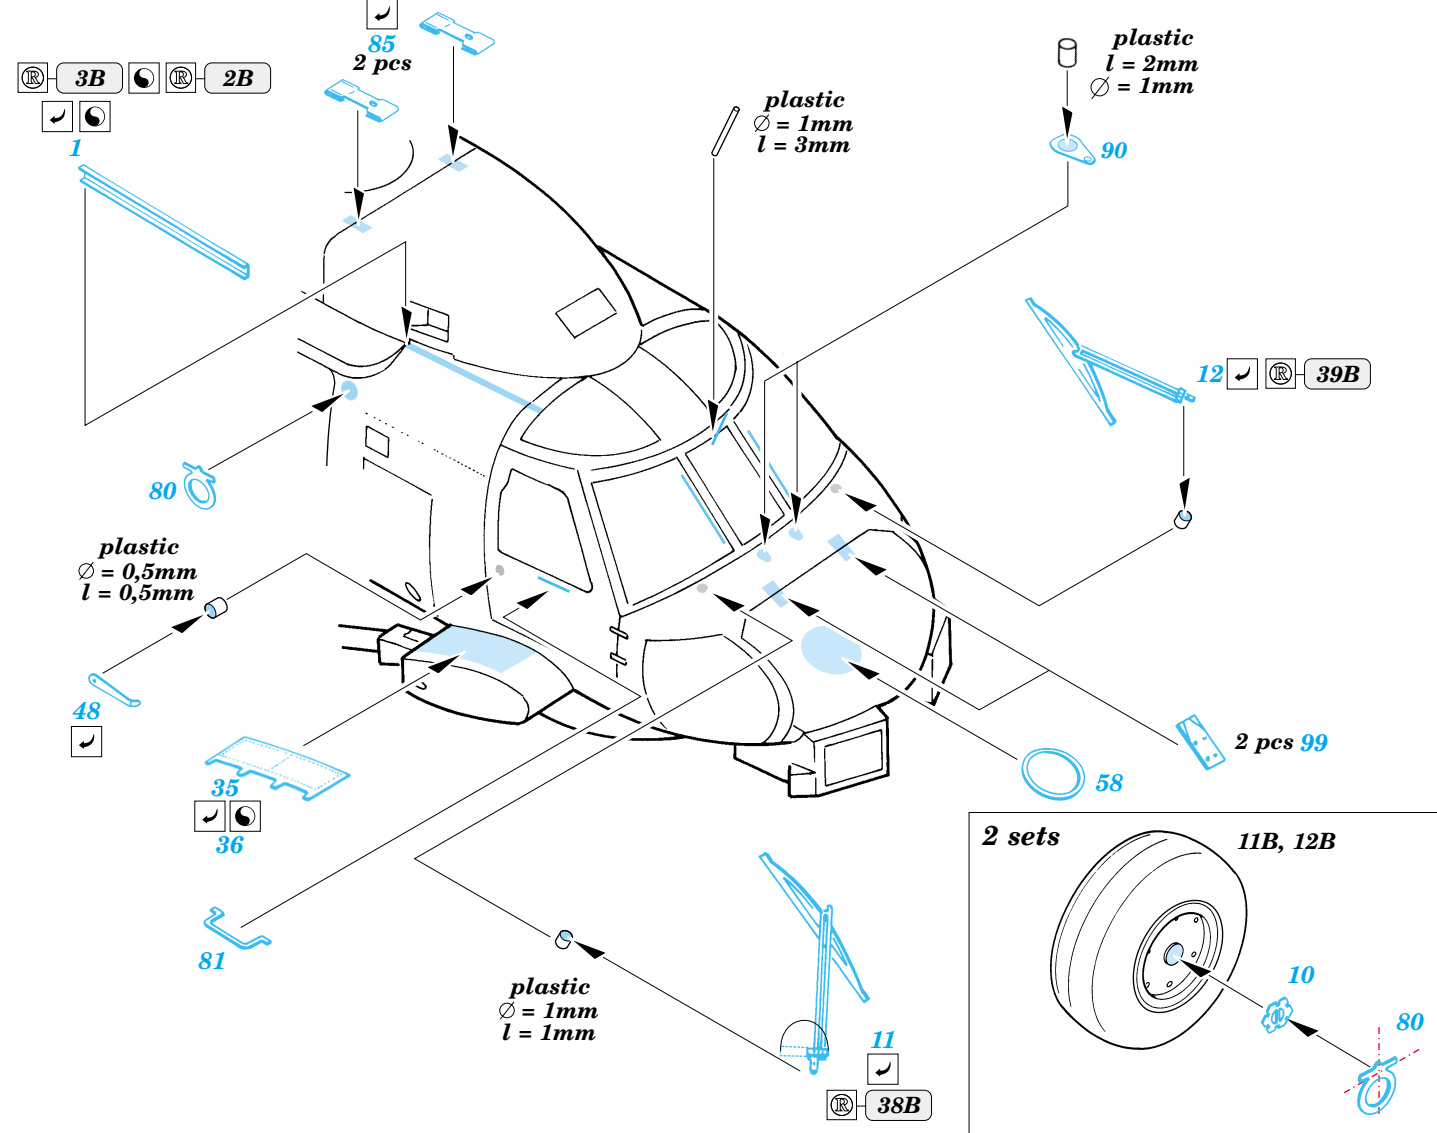

SH-60B/J Sea Hawk exterior

eduard

48 515

1/48 scale detail set for Italeri kit No.2620 • sada detailů pro model 1/48 Italeri No.2620

- APPLY EXPRESS MASK AND PAINT BEFORE GLUING
POUŽÍT EXPRESS MASK NABARVIT PŘED SLEPENÍM
- SYMMETRICAL ASSEMBLY
SYMETRICKÁ MONTÁŽ
- REMOVE
ODSTRANIT
- GRIND
OBROUSIT
- DRILL HOLE
VRTAT OTVOR
- BEND
OHNOUT
- OPTION
VOLBA
- REPLACE
NAHRADIT

ORIGINAL KIT PARTS
PŮVODNÍ DÍLY STAVEBNICE

PHOTO-ETCHED PARTS
LEPTANÉ DÍLY

PARTS TO BE REMOVED
DÍLY K ODSTRANĚNÍ

FILL
TMELIT

SH-60B

SH-60J

References:
 - Squadron/Signal Publ. No.1133 - H-60 Black Hawk in Action
 -KOKU-FAN No.485 May 1993
 - www.military.powers.com
 - www.aircraftresourcecenter.com