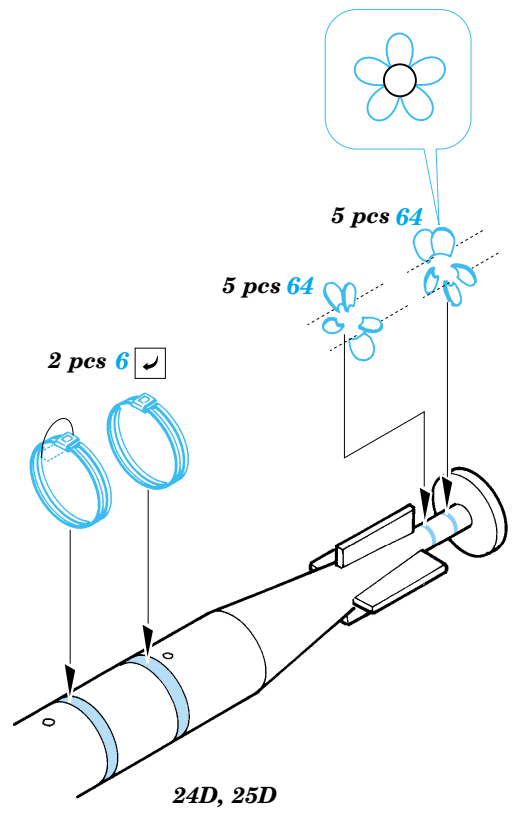

SH-60B/J Sea Hawk exterior

eduard

48 515

1/48 scale detail set for Italeri kit No.2620 • sada detailů pro model 1/48 Italeri No.2620

- APPLY EXPRESS MASK AND PAINT BEFORE GLUING
POUŽÍT EXPRESS MASK NABARVIT PŘED SLEPENÍM
- SYMMETRICAL ASSEMBLY
SYMETRICKÁ MONTÁŽ
- REMOVE
ODSTRANIT
- GRIND
OBROUSIT
- DRILL HOLE
VRTAT OTVOR
- BEND
OHNOUT
- OPTION
VOLBA
- REPLACE
NAHRADIT

ORIGINAL KIT PARTS
PŮVODNÍ DÍLY STAVEBNICE

PHOTO-ETCHED PARTS
LEPTANÉ DÍLY

PARTS TO BE REMOVED
DÍLY K ODSTRANĚNÍ

FILL
TMELIT

SH-60B

SH-60J

References:
 - Squadron/Signal Publ. No.1133 - H-60 Black Hawk in Action
 -KOKU-FAN No.485 May 1993
 - www.military.powers.com
 - www.aircraftresourcecenter.com