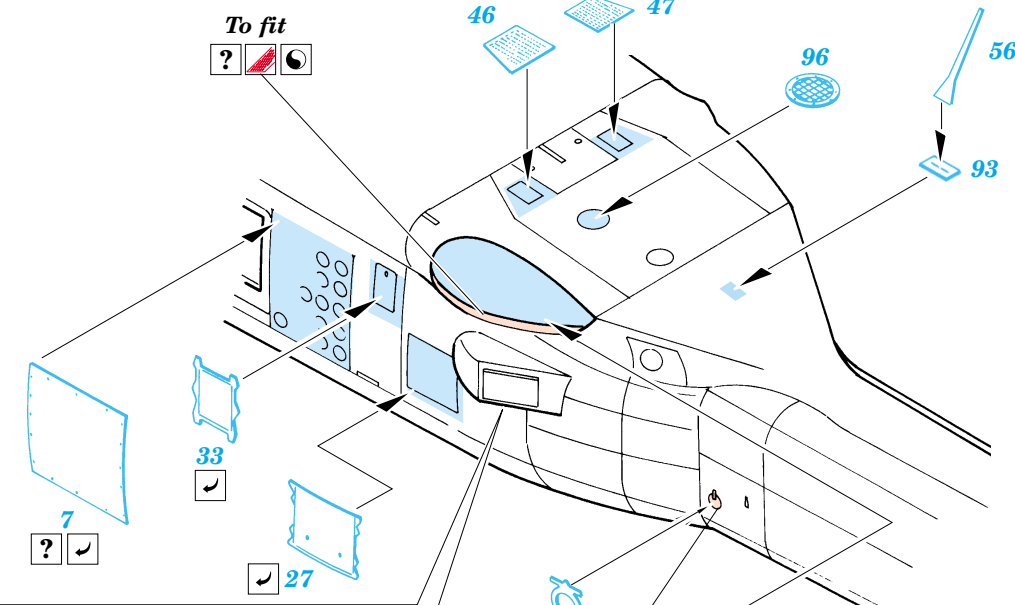

SH-60B/J Sea Hawk exterior

eduard

48 515

1/48 scale detail set for Italeri kit No.2620 • sada detailů pro model 1/48 Italeri No.2620

- APPLY EXPRESS MASK AND PAINT BEFORE GLUING
POUŽÍT EXPRESS MASK NABARVIT PŘED SLEPENÍM
- SYMMETRICAL ASSEMBLY
SYMETRICKÁ MONTÁŽ
- REMOVE
ODSTRANIT
- GRIND
OBROUSIT
- DRILL HOLE
VRTAT OTVOR
- BEND
OHNOUT
- OPTION
VOLBA
- REPLACE
NAHRADIT

ORIGINAL KIT PARTS
PŮVODNÍ DÍLY STAVEBNICE

PHOTO-ETCHED PARTS
LEPTANÉ DÍLY

PARTS TO BE REMOVED
DÍLY K ODSTRANĚNÍ

FILL
TMELIT

SH-60B

SH-60J

References:
 - Squadron/Signal Publ. No.1133 - H-60 Black Hawk in Action
 -KOKU-FAN No.485 May 1993
 - www.military.powers.com
 - www.aircraftresourcecenter.com