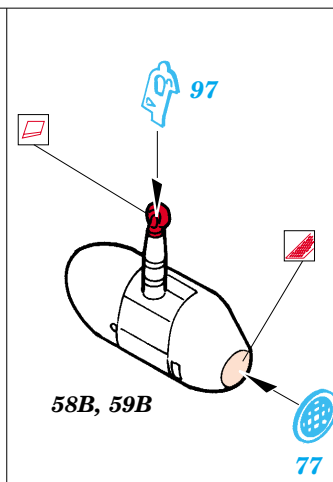

SH-60B/J Sea Hawk exterior

eduard

48 515

1/48 scale detail set for Italeri kit No.2620 • sada detailů pro model 1/48 Italeri No.2620

- APPLY EXPRESS MASK AND PAINT BEFORE GLUING
POUŽÍT EXPRESS MASK NABARVIT PŘED SLEPENÍM
- SYMMETRICAL ASSEMBLY
SYMETRICKÁ MONTÁŽ
- REMOVE
ODSTRANIT
- GRIND
OBROUSIT
- DRILL HOLE
VRTAT OTVOR
- BEND
OHNOUT
- OPTION
VOLBA
- REPLACE
NAHRADIT

ORIGINAL KIT PARTS
PŮVODNÍ DÍLY STAVEBNICE

PHOTO-ETCHED PARTS
LEPTANÉ DÍLY

PARTS TO BE REMOVED
DÍLY K ODSTRANĚNÍ

FILL
TMELIT

SH-60B

SH-60J

References:
 - Squadron/Signal Publ. No.1133 - H-60 Black Hawk in Action
 -KOKU-FAN No.485 May 1993
 - www.military.powers.com
 - www.aircraftresourcecenter.com