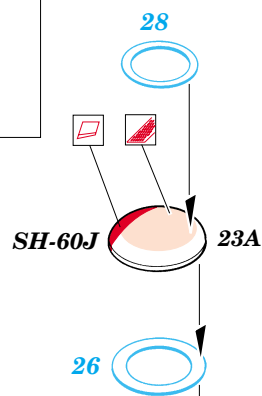

SH-60B/J Sea Hawk exterior

eduard

48 515

1/48 scale detail set for Italeri kit No.2620 • sada detailů pro model 1/48 Italeri No.2620

- APPLY EXPRESS MASK AND PAINT BEFORE GLUING
POUŽÍT EXPRESS MASK NABARVIT PŘED SLEPENÍM
- SYMMETRICAL ASSEMBLY
SYMETRICKÁ MONTÁŽ
- REMOVE
ODSTRANIT
- GRIND
OBROUSIT
- DRILL HOLE
VRTAT OTVOR
- BEND
OHNOUT
- OPTION
VOLBA
- REPLACE
NAHRADIT

ORIGINAL KIT PARTS
PŮVODNÍ DÍLY STAVEBNICE

PHOTO-ETCHED PARTS
LEPTANÉ DÍLY

PARTS TO BE REMOVED
DÍLY K ODSTRANĚNÍ

FILL
TMELIT

SH-60B

SH-60J

References:
 - Squadron/Signal Publ. No.1133 - H-60 Black Hawk in Action
 -KOKU-FAN No.485 May 1993
 - www.military.powers.com
 - www.aircraftresourcecenter.com