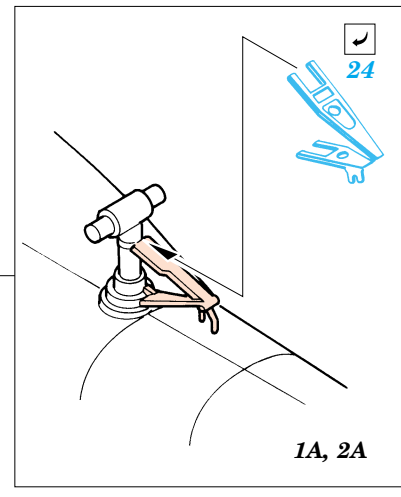

SH-60B/J Sea Hawk exterior

eduard

48 515

1/48 scale detail set for Italeri kit No.2620 • sada detailů pro model 1/48 Italeri No.2620

- APPLY EXPRESS MASK AND PAINT BEFORE GLUING
POUŽÍT EXPRESS MASK NABARVIT PŘED SLEPENÍM
- SYMMETRICAL ASSEMBLY
SYMETRICKÁ MONTÁŽ
- REMOVE
ODSTRANIT
- GRIND
OBROUSIT
- DRILL HOLE
VRTAT OTVOR
- BEND
OHNOUT
- OPTION
VOLBA
- REPLACE
NAHRADIT

ORIGINAL KIT PARTS
PŮVODNÍ DÍLY STAVEBNICE

PHOTO-ETCHED PARTS
LEPTANÉ DÍLY

PARTS TO BE REMOVED
DÍLY K ODSTRANĚNÍ

FILL
TMELIT

SH-60B

SH-60J

References:
 - Squadron/Signal Publ. No.1133 - H-60 Black Hawk in Action
 -KOKU-FAN No.485 May 1993
 - www.military.powers.com
 - www.aircraftresourcecenter.com