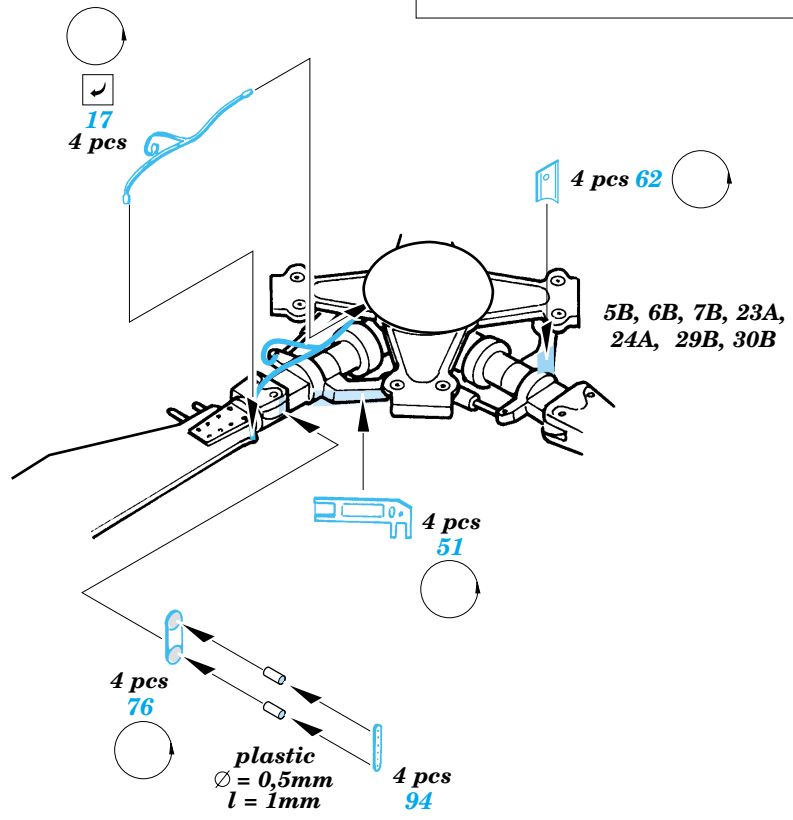

SH-60B/J Sea Hawk exterior

eduard

48 515

1/48 scale detail set for Italeri kit No.2620 • sada detailů pro model 1/48 Italeri No.2620

- APPLY EXPRESS MASK AND PAINT BEFORE GLUING
POUŽÍT EXPRESS MASK NABARVIT PŘED SLEPENÍM
- SYMMETRICAL ASSEMBLY
SYMETRICKÁ MONTÁŽ
- REMOVE
ODSTRANIT
- GRIND
OBROUSIT
- DRILL HOLE
VRTAT OTVOR
- BEND
OHNOUT
- OPTION
VOLBA
- REPLACE
NAHRADIT

ORIGINAL KIT PARTS
PŮVODNÍ DÍLY STAVEBNICE

PHOTO-ETCHED PARTS
LEPTANÉ DÍLY

PARTS TO BE REMOVED
DÍLY K ODSTRANĚNÍ

FILL
TMELIT

SH-60B

SH-60J

References:
 - Squadron/Signal Publ. No.1133 - H-60 Black Hawk in Action
 -KOKU-FAN No.485 May 1993
 - www.military.powers.com
 - www.aircraftresourcecenter.com