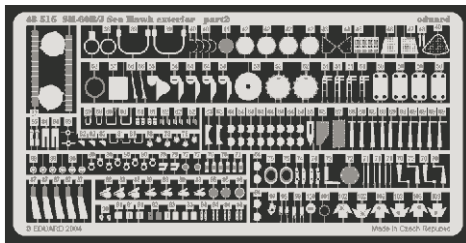

SH-60B/J Sea Hawk exterior

eduard

48 515

1/48 scale detail set for Italeri kit No.2620 • sada detailů pro model 1/48 Italeri No.2620

- APPLY EXPRESS MASK AND PAINT BEFORE GLUING
POUŽÍT EXPRESS MASK NABARVIT PŘED SLEPENÍM
- SYMMETRICAL ASSEMBLY
SYMETRICKÁ MONTÁŽ
- REMOVE
ODSTRANIT
- GRIND
OBROUSIT
- DRILL HOLE
VRTAT OTVOR
- BEND
OHNOUT
- OPTION
VOLBA
- REPLACE
NAHRADIT

ORIGINAL KIT PARTS
PŮVODNÍ DÍLY STAVEBNICE

PHOTO-ETCHED PARTS
LEPTANÉ DÍLY

PARTS TO BE REMOVED
DÍLY K ODSTRANĚNÍ

FILL
TMELIT

SH-60B

SH-60J

References:
 - Squadron/Signal Publ. No.1133 - H-60 Black Hawk in Action
 -KOKU-FAN No.485 May 1993
 - www.military.powers.com
 - www.aircraftresourcecenter.com