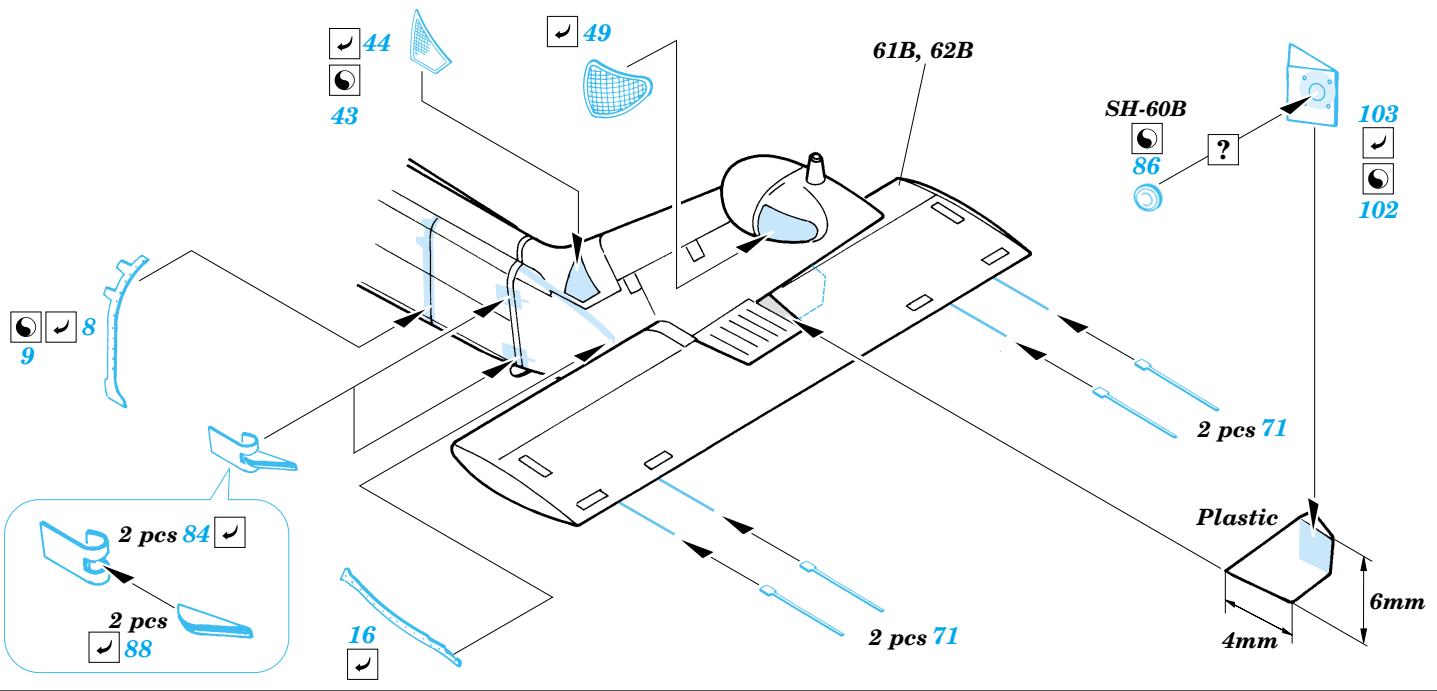

SH-60B/J Sea Hawk exterior

eduard

48 515

1/48 scale detail set for Italeri kit No.2620 • sada detailů pro model 1/48 Italeri No.2620

- APPLY EXPRESS MASK AND PAINT BEFORE GLUING
POUŽÍT EXPRESS MASK NABARVIT PŘED SLEPENÍM
- SYMMETRICAL ASSEMBLY
SYMETRICKÁ MONTÁŽ
- REMOVE
ODSTRANIT
- GRIND
OBROUSIT
- DRILL HOLE
VRTAT OTVOR
- BEND
OHNOUT
- OPTION
VOLBA
- REPLACE
NAHRADIT

ORIGINAL KIT PARTS
PŮVODNÍ DÍLY STAVEBNICE

PHOTO-ETCHED PARTS
LEPTANÉ DÍLY

PARTS TO BE REMOVED
DÍLY K ODSTRANĚNÍ

FILL
TMELIT

SH-60B

SH-60J

References:
 - Squadron/Signal Publ. No.1133 - H-60 Black Hawk in Action
 -KOKU-FAN No.485 May 1993
 - www.military.powers.com
 - www.aircraftresourcecenter.com