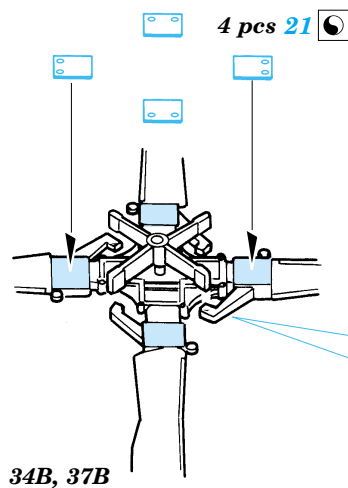

SH-60B/J Sea Hawk exterior

eduard

48 515

1/48 scale detail set for Italeri kit No.2620 • sada detailů pro model 1/48 Italeri No.2620

- APPLY EXPRESS MASK AND PAINT BEFORE GLUING
POUŽÍT EXPRESS MASK NABARVIT PŘED SLEPENÍM
- SYMMETRICAL ASSEMBLY
SYMETRICKÁ MONTÁŽ
- REMOVE
ODSTRANIT
- GRIND
OBROUSIT
- DRILL HOLE
VRTAT OTVOR
- BEND
OHNOUT
- OPTION
VOLBA
- REPLACE
NAHRADIT

ORIGINAL KIT PARTS
PŮVODNÍ DÍLY STAVEBNICE

PHOTO-ETCHED PARTS
LEPTANÉ DÍLY

PARTS TO BE REMOVED
DÍLY K ODSTRANĚNÍ

FILL
TMELIT

SH-60B

SH-60J

References:
 - Squadron/Signal Publ. No.1133 - H-60 Black Hawk in Action
 -KOKU-FAN No.485 May 1993
 - www.military.powers.com
 - www.aircraftresourcecenter.com