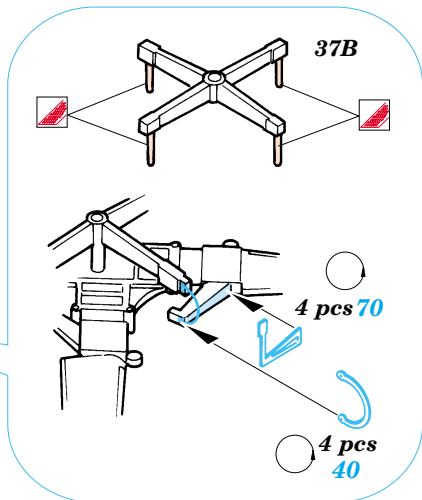

SH-60B/J Sea Hawk exterior

eduard

48 515

1/48 scale detail set for Italeri kit No.2620 • sada detailů pro model 1/48 Italeri No.2620

- APPLY EXPRESS MASK AND PAINT BEFORE GLUING
POUŽÍT EXPRESS MASK NABARVIT PŘED SLEPENÍM
- SYMMETRICAL ASSEMBLY
SYMETRICKÁ MONTÁŽ
- REMOVE
ODSTRANIT
- GRIND
OBROUSIT
- DRILL HOLE
VRTAT OTVOR
- BEND
OHNOUT
- OPTION
VOLBA
- REPLACE
NAHRADIT

ORIGINAL KIT PARTS
PŮVODNÍ DÍLY STAVEBNICE

PHOTO-ETCHED PARTS
LEPTANÉ DÍLY

PARTS TO BE REMOVED
DÍLY K ODSTRANĚNÍ

FILL
TMELIT

SH-60B

SH-60J

References:
 - Squadron/Signal Publ. No.1133 - H-60 Black Hawk in Action
 -KOKU-FAN No.485 May 1993
 - www.military.powers.com
 - www.aircraftresourcecenter.com