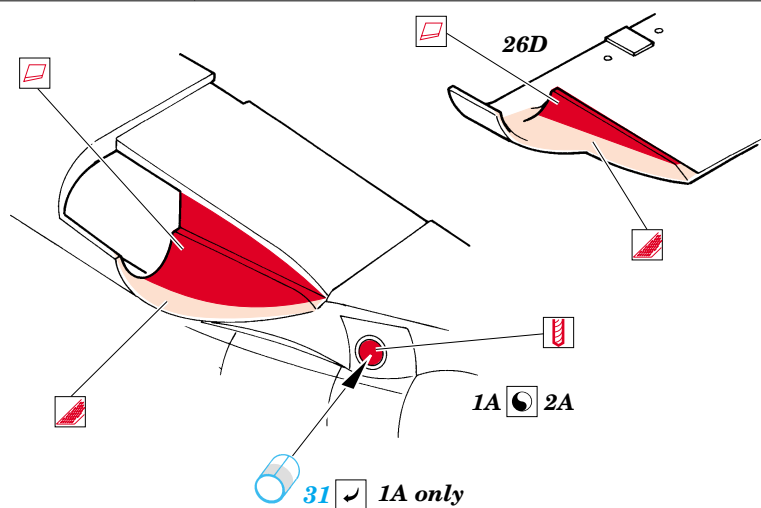

SH-60B/J Sea Hawk exterior

eduard

48 515

1/48 scale detail set for Italeri kit No.2620 • sada detailů pro model 1/48 Italeri No.2620

- APPLY EXPRESS MASK AND PAINT BEFORE GLUING
POUŽÍT EXPRESS MASK NABARVIT PŘED SLEPENÍM
- SYMMETRICAL ASSEMBLY
SYMETRICKÁ MONTÁŽ
- REMOVE
ODSTRANIT
- GRIND
OBROUSIT
- DRILL HOLE
VRTAT OTVOR
- BEND
OHNOUT
- OPTION
VOLBA
- REPLACE
NAHRADIT

ORIGINAL KIT PARTS
PŮVODNÍ DÍLY STAVEBNICE

PHOTO-ETCHED PARTS
LEPTANÉ DÍLY

PARTS TO BE REMOVED
DÍLY K ODSTRANĚNÍ

FILL
TMELIT

SH-60B

SH-60J

References:
 - Squadron/Signal Publ. No.1133 - H-60 Black Hawk in Action
 -KOKU-FAN No.485 May 1993
 - www.military.powers.com
 - www.aircraftresourcecenter.com