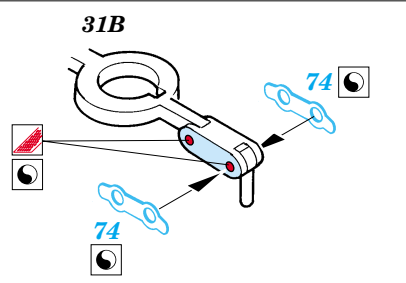

SH-60B/J Sea Hawk exterior

eduard

48 515

1/48 scale detail set for Italeri kit No.2620 • sada detailů pro model 1/48 Italeri No.2620

- APPLY EXPRESS MASK AND PAINT BEFORE GLUING
POUŽÍT EXPRESS MASK NABARVIT PŘED SLEPENÍM
- SYMMETRICAL ASSEMBLY
SYMETRICKÁ MONTÁŽ
- REMOVE
ODSTRANIT
- GRIND
OBROUSIT
- DRILL HOLE
VRTAT OTVOR
- BEND
OHNOUT
- OPTION
VOLBA
- REPLACE
NAHRADIT

ORIGINAL KIT PARTS
PŮVODNÍ DÍLY STAVEBNICE

PHOTO-ETCHED PARTS
LEPTANÉ DÍLY

PARTS TO BE REMOVED
DÍLY K ODSTRANĚNÍ

FILL
TMELIT

SH-60B

SH-60J

References:
 - Squadron/Signal Publ. No.1133 - H-60 Black Hawk in Action
 -KOKU-FAN No.485 May 1993
 - www.military.powers.com
 - www.aircraftresourcecenter.com