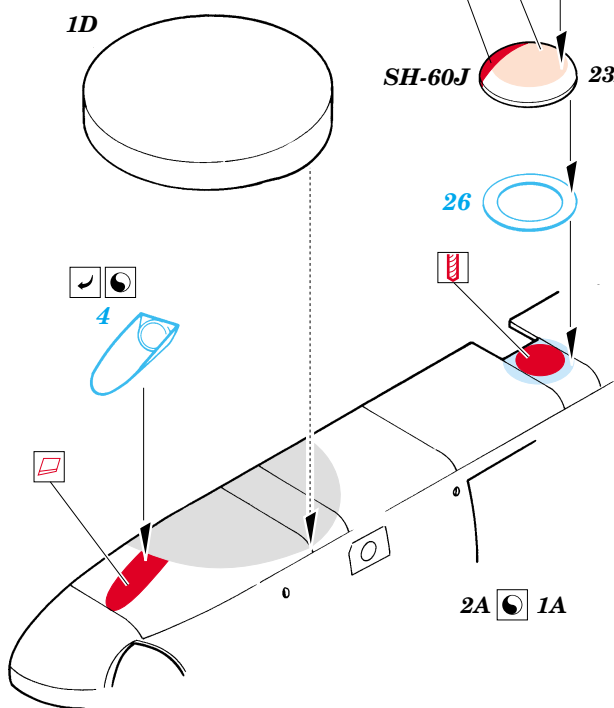

SH-60B/J Sea Hawk exterior

eduard

48 515

1/48 scale detail set for Italeri kit No.2620 • sada detailů pro model 1/48 Italeri No.2620

- APPLY EXPRESS MASK AND PAINT BEFORE GLUING
POUŽÍT EXPRESS MASK NABARVIT PŘED SLEPENÍM
- SYMMETRICAL ASSEMBLY
SYMETRICKÁ MONTÁŽ
- REMOVE
ODSTRANIT
- GRIND
OBROUSIT
- DRILL HOLE
VRTAT OTVOR
- BEND
OHNOUT
- OPTION
VOLBA
- REPLACE
NAHRADIT

ORIGINAL KIT PARTS
PŮVODNÍ DÍLY STAVEBNICE

PHOTO-ETCHED PARTS
LEPTANÉ DÍLY

PARTS TO BE REMOVED
DÍLY K ODSTRANĚNÍ

FILL
TMELIT

SH-60B

SH-60J

References:
 - Squadron/Signal Publ. No.1133 - H-60 Black Hawk in Action
 -KOKU-FAN No.485 May 1993
 - www.military.powers.com
 - www.aircraftresourcecenter.com