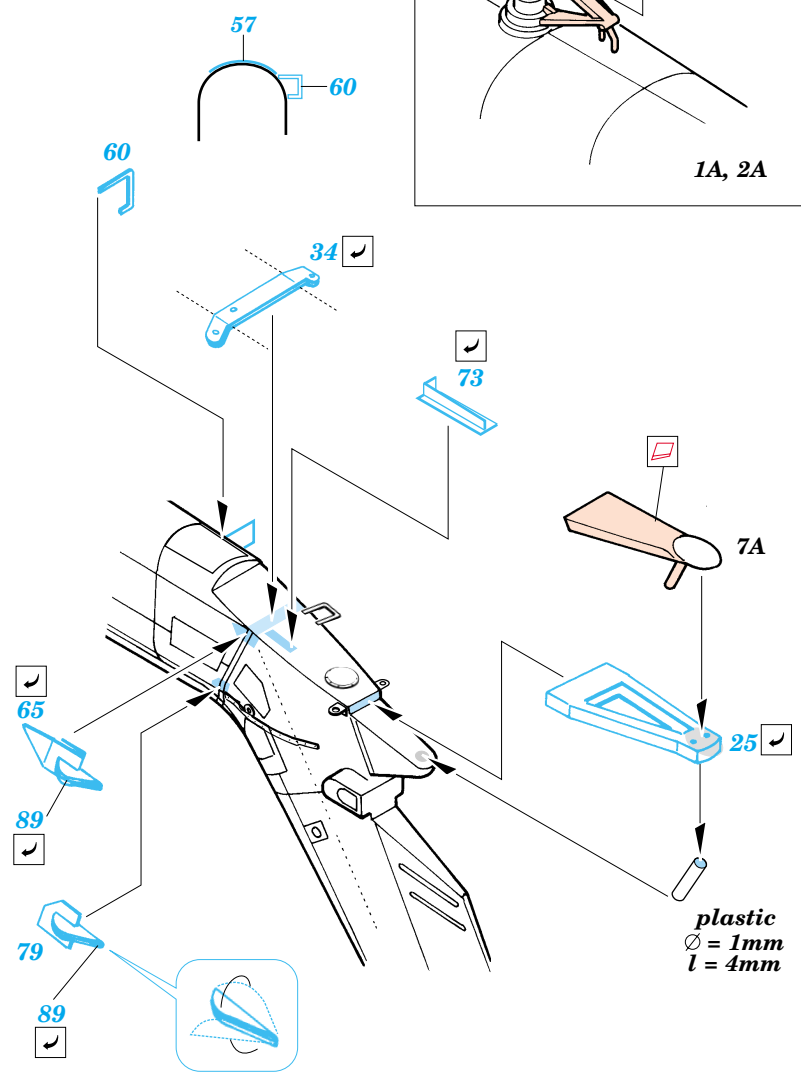

SH-60B/J Sea Hawk exterior

eduard

48 515

1/48 scale detail set for Italeri kit No.2620 • sada detailů pro model 1/48 Italeri No.2620

- APPLY EXPRESS MASK AND PAINT BEFORE GLUING
POUŽÍT EXPRESS MASK NABARVIT PŘED SLEPENÍM
- SYMMETRICAL ASSEMBLY
SYMETRICKÁ MONTÁŽ
- REMOVE
ODSTRANIT
- GRIND
OBROUSIT
- DRILL HOLE
VRTAT OTVOR
- BEND
OHNOUT
- OPTION
VOLBA
- REPLACE
NAHRADIT

ORIGINAL KIT PARTS
PŮVODNÍ DÍLY STAVEBNICE

PHOTO-ETCHED PARTS
LEPTANÉ DÍLY

PARTS TO BE REMOVED
DÍLY K ODSTRANĚNÍ

FILL
TMELIT

SH-60B

SH-60J

References:
 - Squadron/Signal Publ. No.1133 - H-60 Black Hawk in Action
 -KOKU-FAN No.485 May 1993
 - www.military.powers.com
 - www.aircraftresourcecenter.com