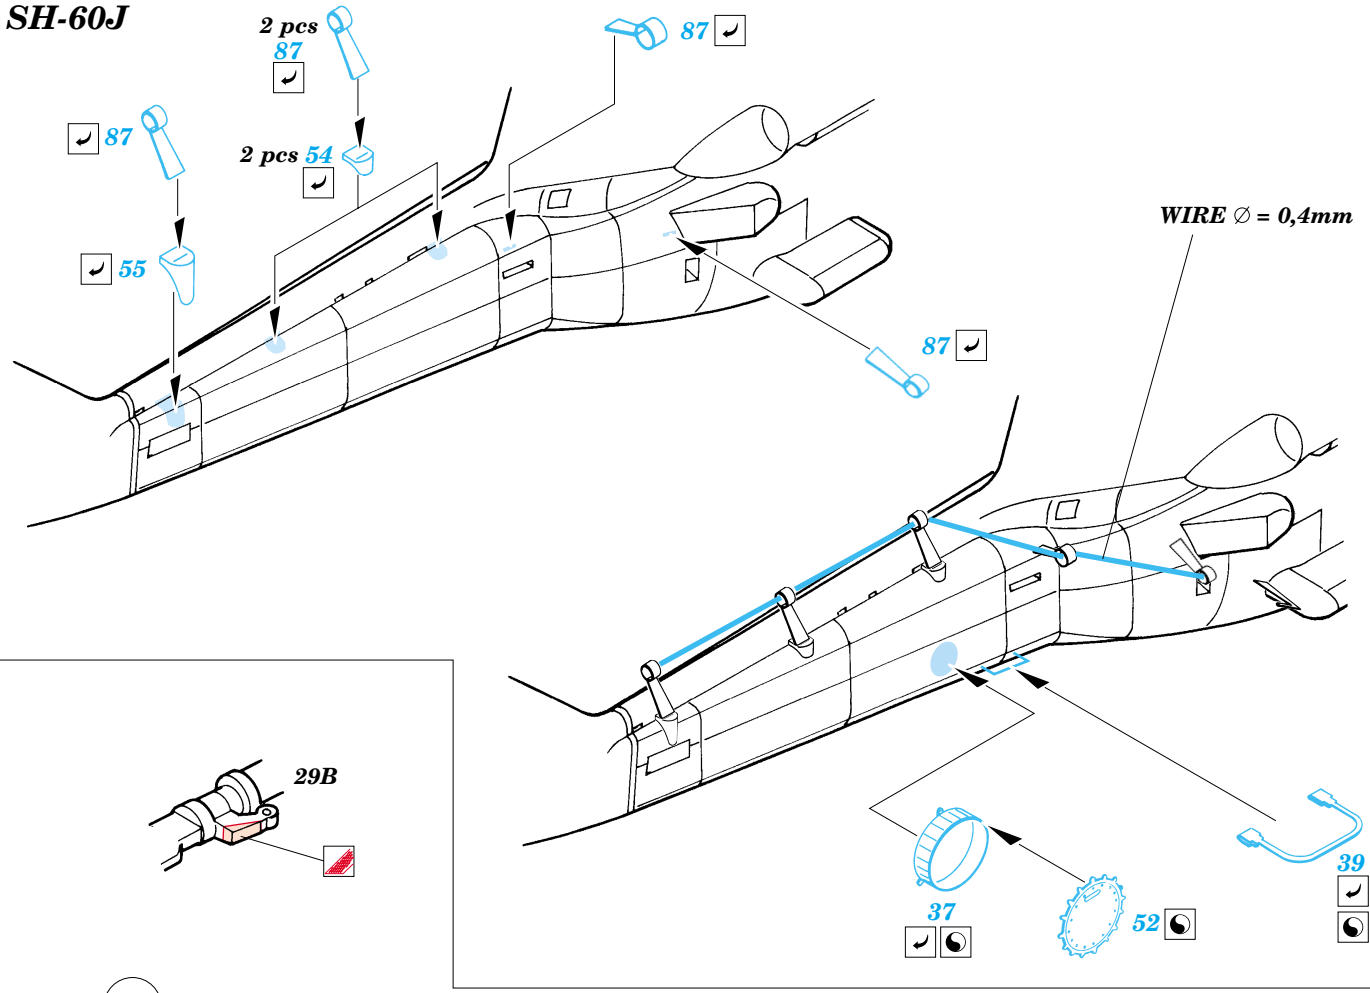

SH-60B/J Sea Hawk exterior

eduard

48 515

1/48 scale detail set for Italeri kit No.2620 • sada detailů pro model 1/48 Italeri No.2620

- APPLY EXPRESS MASK AND PAINT BEFORE GLUING
POUŽÍT EXPRESS MASK NABARVIT PŘED SLEPENÍM
- SYMMETRICAL ASSEMBLY
SYMETRICKÁ MONTÁŽ
- REMOVE
ODSTRANIT
- GRIND
OBROUSIT
- DRILL HOLE
VRTAT OTVOR
- BEND
OHNOUT
- OPTION
VOLBA
- REPLACE
NAHRADIT

ORIGINAL KIT PARTS
PŮVODNÍ DÍLY STAVEBNICE

PHOTO-ETCHED PARTS
LEPTANÉ DÍLY

PARTS TO BE REMOVED
DÍLY K ODSTRANĚNÍ

FILL
TMELIT

SH-60B

SH-60J

References:
 - Squadron/Signal Publ. No.1133 - H-60 Black Hawk in Action
 -KOKU-FAN No.485 May 1993
 - www.military.powers.com
 - www.aircraftresourcecenter.com