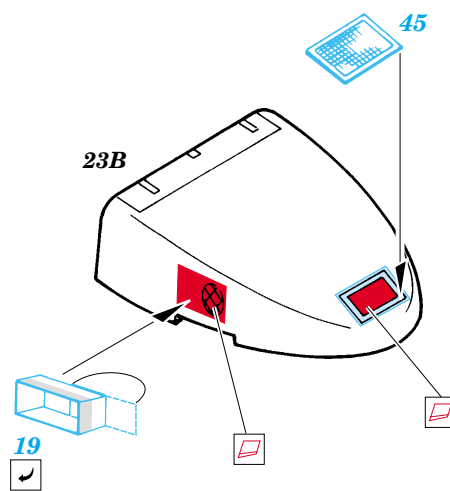

SH-60B/J Sea Hawk exterior

eduard

48 515

1/48 scale detail set for Italeri kit No.2620 • sada detailů pro model 1/48 Italeri No.2620

- APPLY EXPRESS MASK AND PAINT BEFORE GLUING
POUŽÍT EXPRESS MASK NABARVIT PŘED SLEPENÍM
- SYMMETRICAL ASSEMBLY
SYMETRICKÁ MONTÁŽ
- REMOVE
ODSTRANIT
- GRIND
OBROUSIT
- DRILL HOLE
VRTAT OTVOR
- BEND
OHNOUT
- OPTION
VOLBA
- REPLACE
NAHRADIT

ORIGINAL KIT PARTS
PŮVODNÍ DÍLY STAVEBNICE

PHOTO-ETCHED PARTS
LEPTANÉ DÍLY

PARTS TO BE REMOVED
DÍLY K ODSTRANĚNÍ

FILL
TMELIT

SH-60B

SH-60J

References:
 - Squadron/Signal Publ. No.1133 - H-60 Black Hawk in Action
 -KOKU-FAN No.485 May 1993
 - www.military.powers.com
 - www.aircraftresourcecenter.com