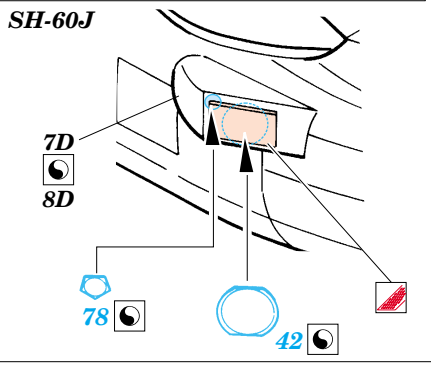

SH-60B/J Sea Hawk exterior

eduard

48 515

1/48 scale detail set for Italeri kit No.2620 • sada detailů pro model 1/48 Italeri No.2620

- APPLY EXPRESS MASK AND PAINT BEFORE GLUING
POUŽÍT EXPRESS MASK NABARVIT PŘED SLEPENÍM
- SYMMETRICAL ASSEMBLY
SYMETRICKÁ MONTÁŽ
- REMOVE
ODSTRANIT
- GRIND
OBROUSIT
- DRILL HOLE
VRTAT OTVOR
- BEND
OHNOUT
- OPTION
VOLBA
- REPLACE
NAHRADIT

ORIGINAL KIT PARTS
PŮVODNÍ DÍLY STAVEBNICE

PHOTO-ETCHED PARTS
LEPTANÉ DÍLY

PARTS TO BE REMOVED
DÍLY K ODSTRANĚNÍ

FILL
TMELIT

SH-60B

SH-60J

References:
 - Squadron/Signal Publ. No.1133 - H-60 Black Hawk in Action
 -KOKU-FAN No.485 May 1993
 - www.military.powers.com
 - www.aircraftresourcecenter.com