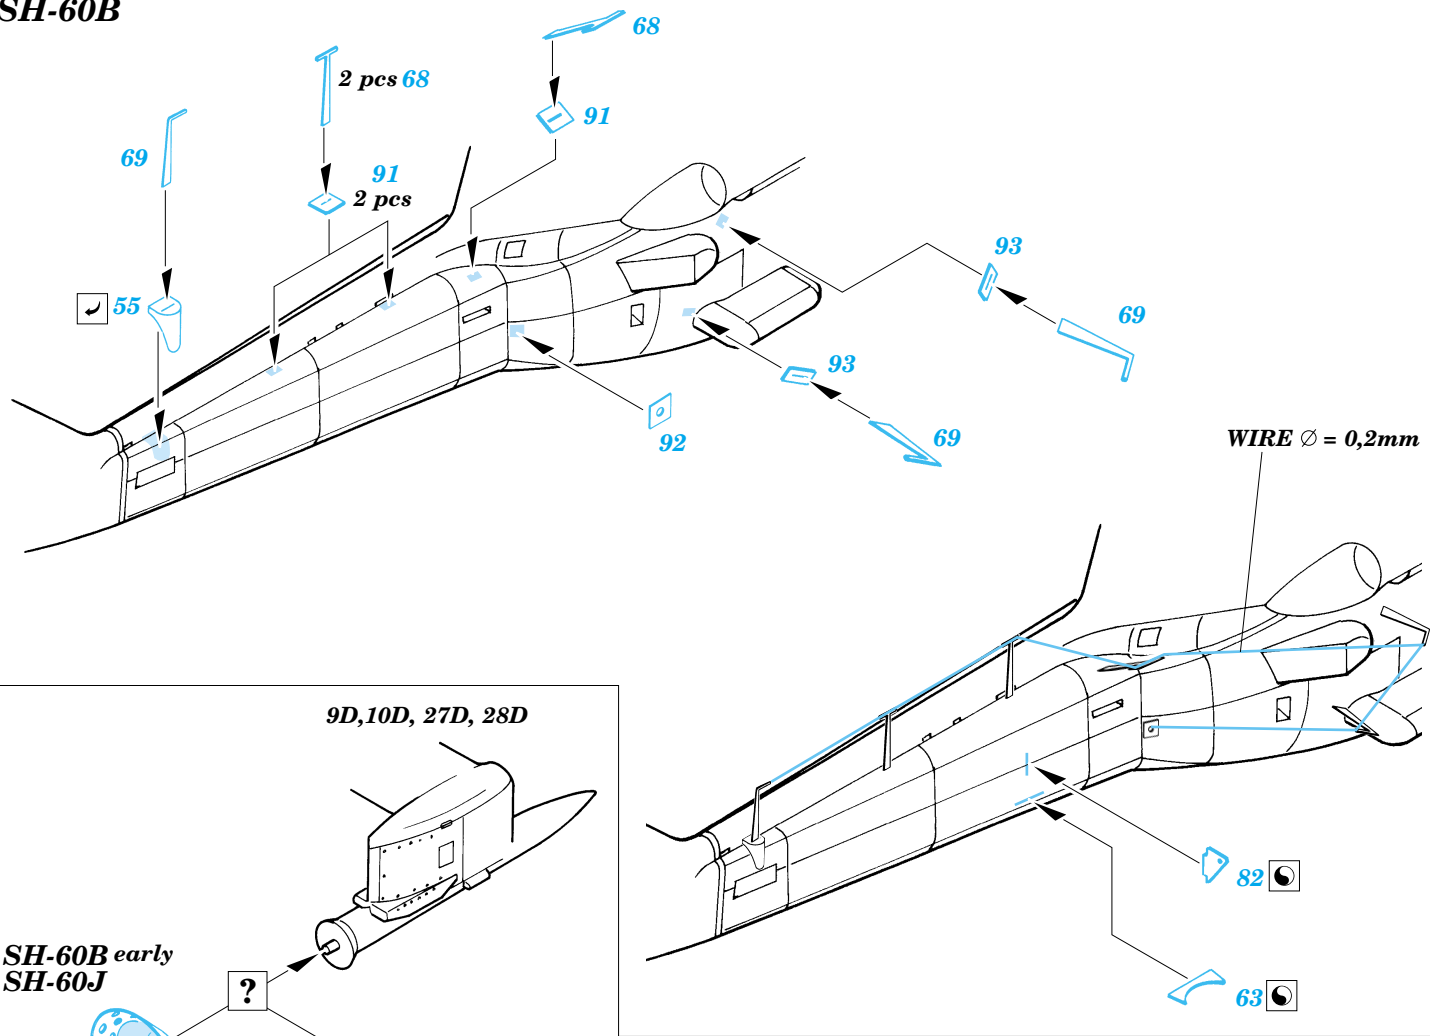

SH-60B/J Sea Hawk exterior

eduard

48 515

1/48 scale detail set for Italeri kit No.2620 • sada detailů pro model 1/48 Italeri No.2620

- APPLY EXPRESS MASK AND PAINT BEFORE GLUING
POUŽÍT EXPRESS MASK NABARVIT PŘED SLEPENÍM
- SYMMETRICAL ASSEMBLY
SYMETRICKÁ MONTÁŽ
- REMOVE
ODSTRANIT
- GRIND
OBROUSIT
- DRILL HOLE
VRTAT OTVOR
- BEND
OHNOUT
- OPTION
VOLBA
- REPLACE
NAHRADIT

ORIGINAL KIT PARTS
PŮVODNÍ DÍLY STAVEBNICE

PHOTO-ETCHED PARTS
LEPTANÉ DÍLY

PARTS TO BE REMOVED
DÍLY K ODSTRANĚNÍ

FILL
TMELIT

SH-60B

SH-60J

References:
 - Squadron/Signal Publ. No.1133 - H-60 Black Hawk in Action
 -KOKU-FAN No.485 May 1993
 - www.military.powers.com
 - www.aircraftresourcecenter.com