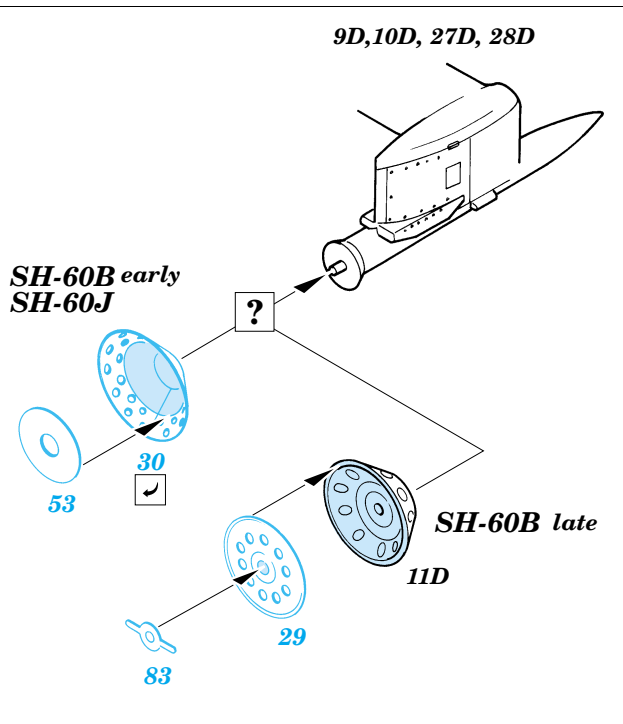

SH-60B/J Sea Hawk exterior

eduard

48 515

1/48 scale detail set for Italeri kit No.2620 • sada detailů pro model 1/48 Italeri No.2620

- APPLY EXPRESS MASK AND PAINT BEFORE GLUING
POUŽÍT EXPRESS MASK NABARVIT PŘED SLEPENÍM
- SYMMETRICAL ASSEMBLY
SYMETRICKÁ MONTÁŽ
- REMOVE
ODSTRANIT
- GRIND
OBROUSIT
- DRILL HOLE
VRTAT OTVOR
- BEND
OHNOUT
- OPTION
VOLBA
- REPLACE
NAHRADIT

ORIGINAL KIT PARTS
PŮVODNÍ DÍLY STAVEBNICE

PHOTO-ETCHED PARTS
LEPTANÉ DÍLY

PARTS TO BE REMOVED
DÍLY K ODSTRANĚNÍ

FILL
TMELIT

SH-60B

SH-60J

References:
 - Squadron/Signal Publ. No.1133 - H-60 Black Hawk in Action
 -KOKU-FAN No.485 May 1993
 - www.military.powers.com
 - www.aircraftresourcecenter.com