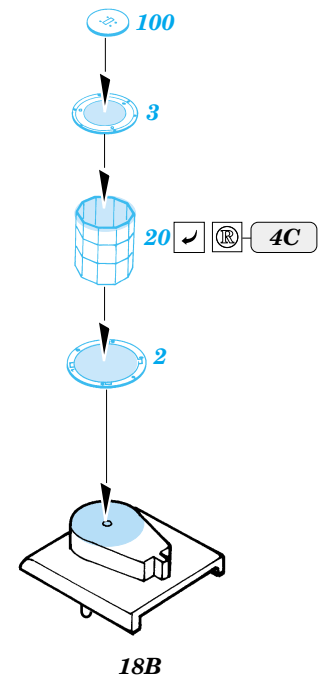

SH-60B/J Sea Hawk exterior

eduard

48 515

1/48 scale detail set for Italeri kit No.2620 • sada detailů pro model 1/48 Italeri No.2620

- APPLY EXPRESS MASK AND PAINT BEFORE GLUING
POUŽÍT EXPRESS MASK NABARVIT PŘED SLEPENÍM
- SYMMETRICAL ASSEMBLY
SYMETRICKÁ MONTÁŽ
- REMOVE
ODSTRANIT
- GRIND
OBROUSIT
- DRILL HOLE
VRTAT OTVOR
- BEND
OHNOUT
- OPTION
VOLBA
- REPLACE
NAHRADIT

ORIGINAL KIT PARTS
PŮVODNÍ DÍLY STAVEBNICE

PHOTO-ETCHED PARTS
LEPTANÉ DÍLY

PARTS TO BE REMOVED
DÍLY K ODSTRANĚNÍ

FILL
TMELIT

SH-60B

SH-60J

References:
 - Squadron/Signal Publ. No.1133 - H-60 Black Hawk in Action
 -KOKU-FAN No.485 May 1993
 - www.military.powers.com
 - www.aircraftresourcecenter.com