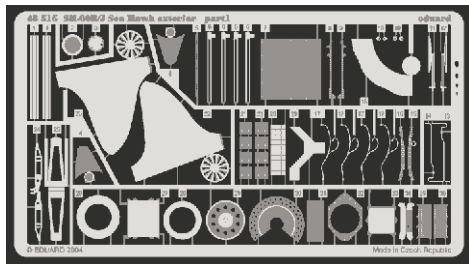

SH-60B/J Sea Hawk exterior

eduard

48 515

1/48 scale detail set for Italeri kit No.2620 • sada detailů pro model 1/48 Italeri No.2620

- APPLY EXPRESS MASK AND PAINT BEFORE GLUING
POUŽÍT EXPRESS MASK NABARVIT PŘED SLEPENÍM
- SYMMETRICAL ASSEMBLY
SYMETRICKÁ MONTÁŽ
- REMOVE
ODSTRANIT
- GRIND
OBROUSIT
- DRILL HOLE
VRTAT OTVOR
- BEND
OHNOUT
- OPTION
VOLBA
- REPLACE
NAHRADIT

ORIGINAL KIT PARTS
PŮVODNÍ DÍLY STAVEBNICE

PHOTO-ETCHED PARTS
LEPTANÉ DÍLY

PARTS TO BE REMOVED
DÍLY K ODSTRANĚNÍ

FILL
TMELIT

SH-60B

SH-60J

References:
 - Squadron/Signal Publ. No.1133 - H-60 Black Hawk in Action
 -KOKU-FAN No.485 May 1993
 - www.military.powers.com
 - www.aircraftresourcecenter.com