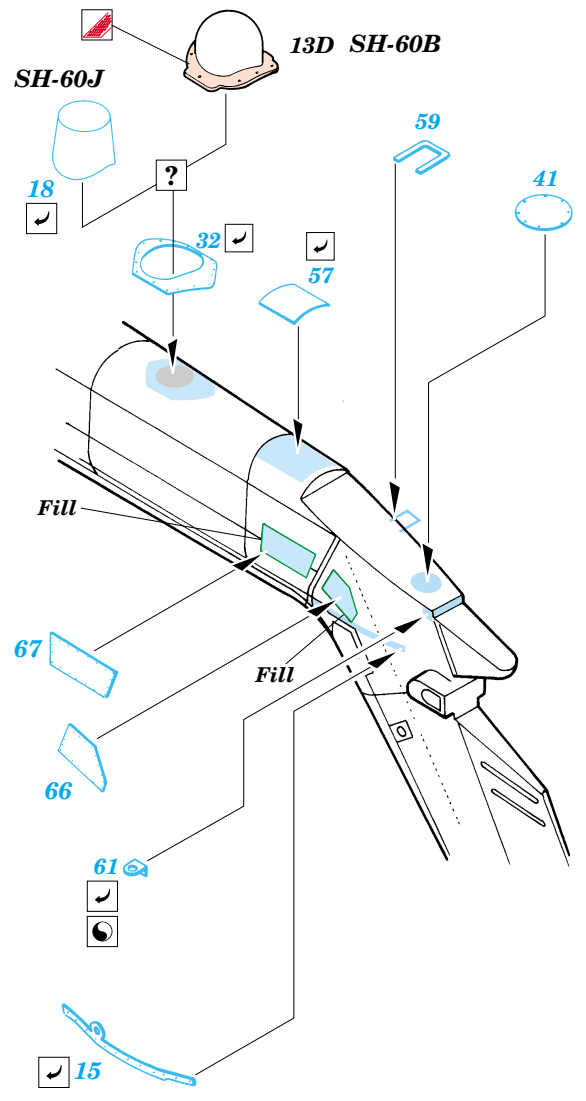

SH-60B/J Sea Hawk exterior

eduard

48 515

1/48 scale detail set for Italeri kit No.2620 • sada detailů pro model 1/48 Italeri No.2620

- APPLY EXPRESS MASK AND PAINT BEFORE GLUING
POUŽÍT EXPRESS MASK NABARVIT PŘED SLEPENÍM
- SYMMETRICAL ASSEMBLY
SYMETRICKÁ MONTÁŽ
- REMOVE
ODSTRANIT
- GRIND
OBROUSIT
- DRILL HOLE
VRTAT OTVOR
- BEND
OHNOUT
- OPTION
VOLBA
- REPLACE
NAHRADIT

ORIGINAL KIT PARTS
PŮVODNÍ DÍLY STAVEBNICE

PHOTO-ETCHED PARTS
LEPTANÉ DÍLY

PARTS TO BE REMOVED
DÍLY K ODSTRANĚNÍ

FILL
TMELIT

SH-60B

SH-60J

References:
 - Squadron/Signal Publ. No.1133 - H-60 Black Hawk in Action
 -KOKU-FAN No.485 May 1993
 - www.military.powers.com
 - www.aircraftresourcecenter.com