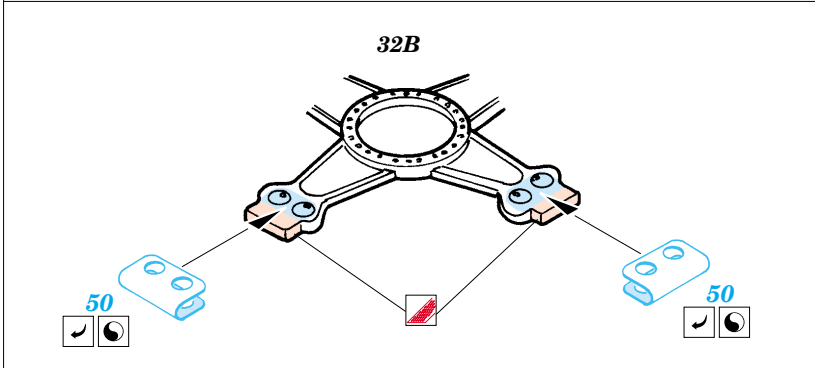

SH-60B/J Sea Hawk exterior

eduard

48 515

1/48 scale detail set for Italeri kit No.2620 • sada detailů pro model 1/48 Italeri No.2620

- APPLY EXPRESS MASK AND PAINT BEFORE GLUING
POUŽÍT EXPRESS MASK NABARVIT PŘED SLEPENÍM
- SYMMETRICAL ASSEMBLY
SYMETRICKÁ MONTÁŽ
- REMOVE
ODSTRANIT
- GRIND
OBROUSIT
- DRILL HOLE
VRTAT OTVOR
- BEND
OHNOUT
- OPTION
VOLBA
- REPLACE
NAHRADIT

ORIGINAL KIT PARTS
PŮVODNÍ DÍLY STAVEBNICE

PHOTO-ETCHED PARTS
LEPTANÉ DÍLY

PARTS TO BE REMOVED
DÍLY K ODSTRANĚNÍ

FILL
TMELIT

SH-60B

SH-60J

References:
 - Squadron/Signal Publ. No.1133 - H-60 Black Hawk in Action
 -KOKU-FAN No.485 May 1993
 - www.military.powers.com
 - www.aircraftresourcecenter.com