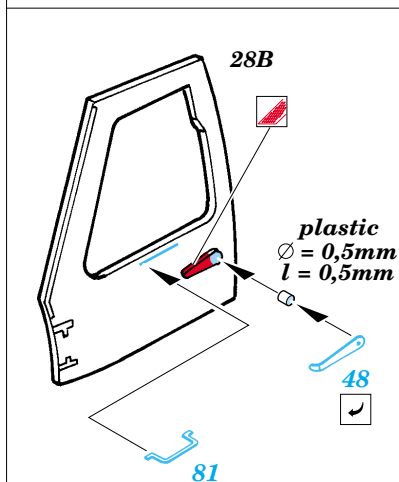

SH-60B/J Sea Hawk exterior

eduard

48 515

1/48 scale detail set for Italeri kit No.2620 • sada detailů pro model 1/48 Italeri No.2620

- APPLY EXPRESS MASK AND PAINT BEFORE GLUING
POUŽÍT EXPRESS MASK NABARVIT PŘED SLEPENÍM
- SYMMETRICAL ASSEMBLY
SYMETRICKÁ MONTÁŽ
- REMOVE
ODSTRANIT
- GRIND
OBROUSIT
- DRILL HOLE
VRTAT OTVOR
- BEND
OHNOUT
- OPTION
VOLBA
- REPLACE
NAHRADIT

ORIGINAL KIT PARTS
PŮVODNÍ DÍLY STAVEBNICE

PHOTO-ETCHED PARTS
LEPTANÉ DÍLY

PARTS TO BE REMOVED
DÍLY K ODSTRANĚNÍ

FILL
TMELIT

SH-60B

SH-60J

References:
 - Squadron/Signal Publ. No.1133 - H-60 Black Hawk in Action
 -KOKU-FAN No.485 May 1993
 - www.military.powers.com
 - www.aircraftresourcecenter.com