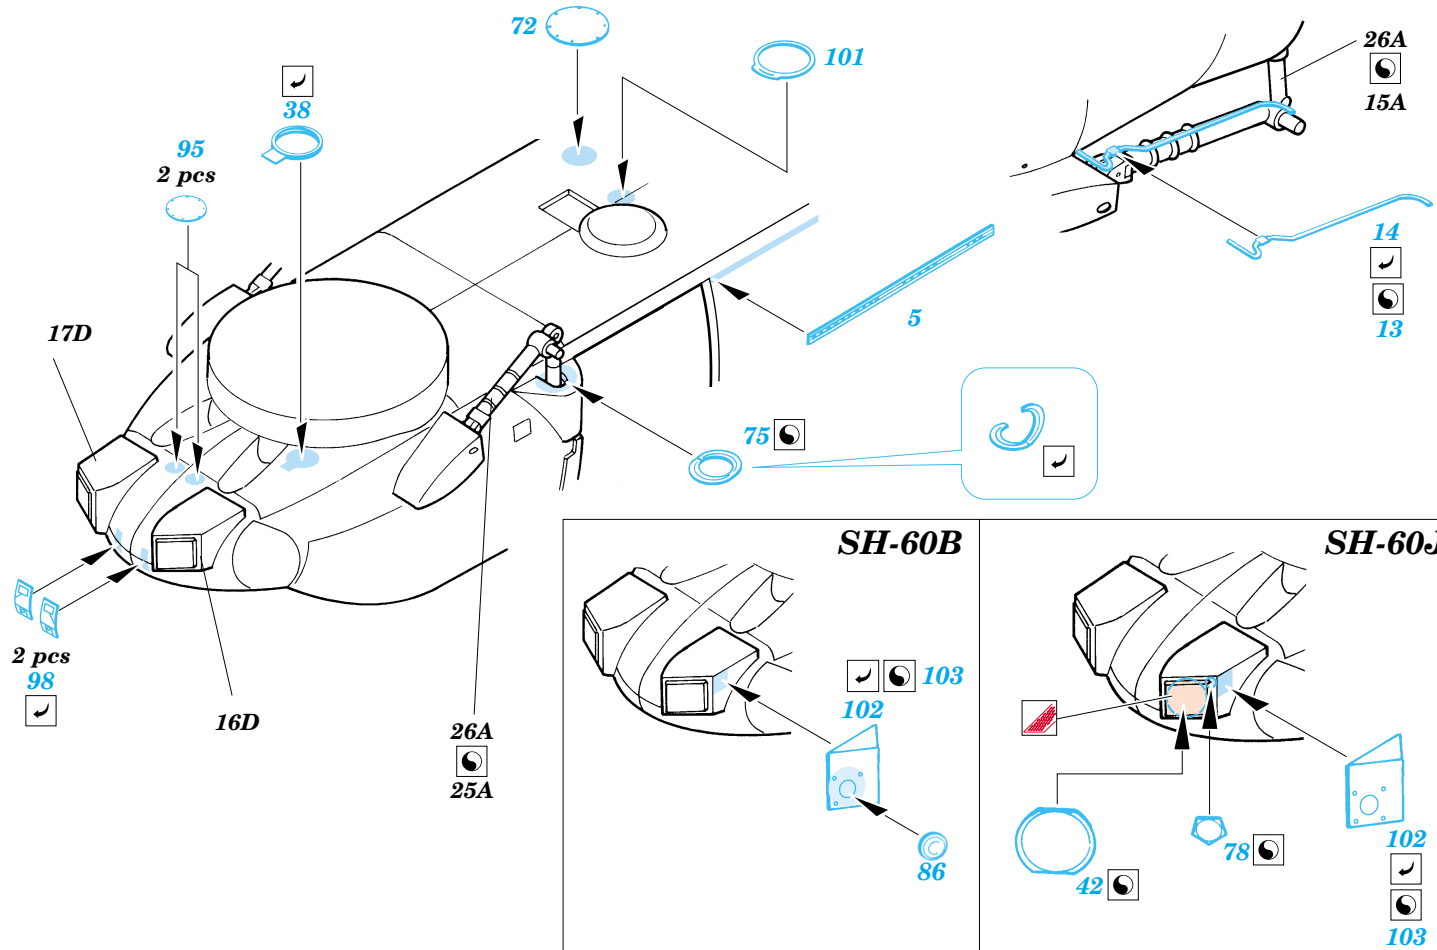

SH-60B/J Sea Hawk exterior

eduard

48 515

1/48 scale detail set for Italeri kit No.2620 • sada detailů pro model 1/48 Italeri No.2620

- APPLY EXPRESS MASK AND PAINT BEFORE GLUING
POUŽÍT EXPRESS MASK NABARVIT PŘED SLEPENÍM
- SYMMETRICAL ASSEMBLY
SYMETRICKÁ MONTÁŽ
- REMOVE
ODSTRANIT
- GRIND
OBROUSIT
- DRILL HOLE
VRTAT OTVOR
- BEND
OHNOUT
- OPTION
VOLBA
- REPLACE
NAHRADIT

ORIGINAL KIT PARTS
PŮVODNÍ DÍLY STAVEBNICE

PHOTO-ETCHED PARTS
LEPTANÉ DÍLY

PARTS TO BE REMOVED
DÍLY K ODSTRANĚNÍ

FILL
TMELIT

SH-60B

SH-60J

References:
 - Squadron/Signal Publ. No.1133 - H-60 Black Hawk in Action
 -KOKU-FAN No.485 May 1993
 - www.military.powers.com
 - www.aircraftresourcecenter.com