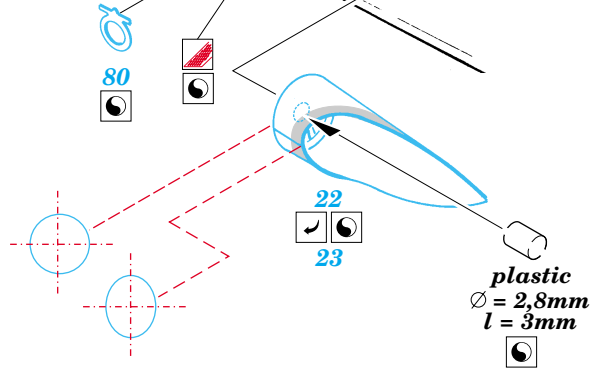

SH-60B/J Sea Hawk exterior

eduard

48 515

1/48 scale detail set for Italeri kit No.2620 • sada detailů pro model 1/48 Italeri No.2620

- APPLY EXPRESS MASK AND PAINT BEFORE GLUING
POUŽÍT EXPRESS MASK NABARVIT PŘED SLEPENÍM
- SYMMETRICAL ASSEMBLY
SYMETRICKÁ MONTÁŽ
- REMOVE
ODSTRANIT
- GRIND
OBROUSIT
- DRILL HOLE
VRTAT OTVOR
- BEND
OHNOUT
- OPTION
VOLBA
- REPLACE
NAHRADIT

ORIGINAL KIT PARTS
PŮVODNÍ DÍLY STAVEBNICE

PHOTO-ETCHED PARTS
LEPTANÉ DÍLY

PARTS TO BE REMOVED
DÍLY K ODSTRANĚNÍ

FILL
TMELIT

SH-60B

SH-60J

References:
 - Squadron/Signal Publ. No.1133 - H-60 Black Hawk in Action
 -KOKU-FAN No.485 May 1993
 - www.military.powers.com
 - www.aircraftresourcecenter.com