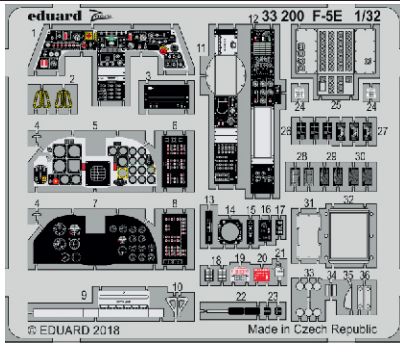

# F-5E

eduard

**33 200**

**1/32**

detail set for 1/32 KITTY HAWK kit • sada detailů pro stavebnici 1/32 KITTY HAWK

- APPLY EXPRESS MASK AND PAINT BEFORE GLUING  
POUŽIT EXPRESS MASK NABARVIT PŘED SLEPENÍM
- SYMMETRICAL ASSEMBLY  
SYMETRICKÁ MONTÁŽ
- REMOVE  
ODSTRANIT
- GRIND  
OBROUSIT
- DRILL HOLE  
VRTAT OTVOR
- BEND  
OHNOUT
- OPTION  
VOLBA
- REPLACE  
NAHRADIT
- 1** COLORED ETCHED PARTS  
LEPTANÉ BAREVNÉ DÍLY
- 1** ETCHED PARTS  
LEPTANÉ NEBAREVNÉ DÍLY
- 1** ORIGINAL KIT PARTS  
PŮVODNÍ DÍLY STAVEBNICE

ORIGINAL KIT PARTS PŮVODNÍ DÍLY STAVEBNICE      PHOTO-ETCHED PARTS LEPTANÉ DÍLY      PARTS TO BE REMOVED DÍLY K ODSTRANĚNÍ      FILL TMELIT